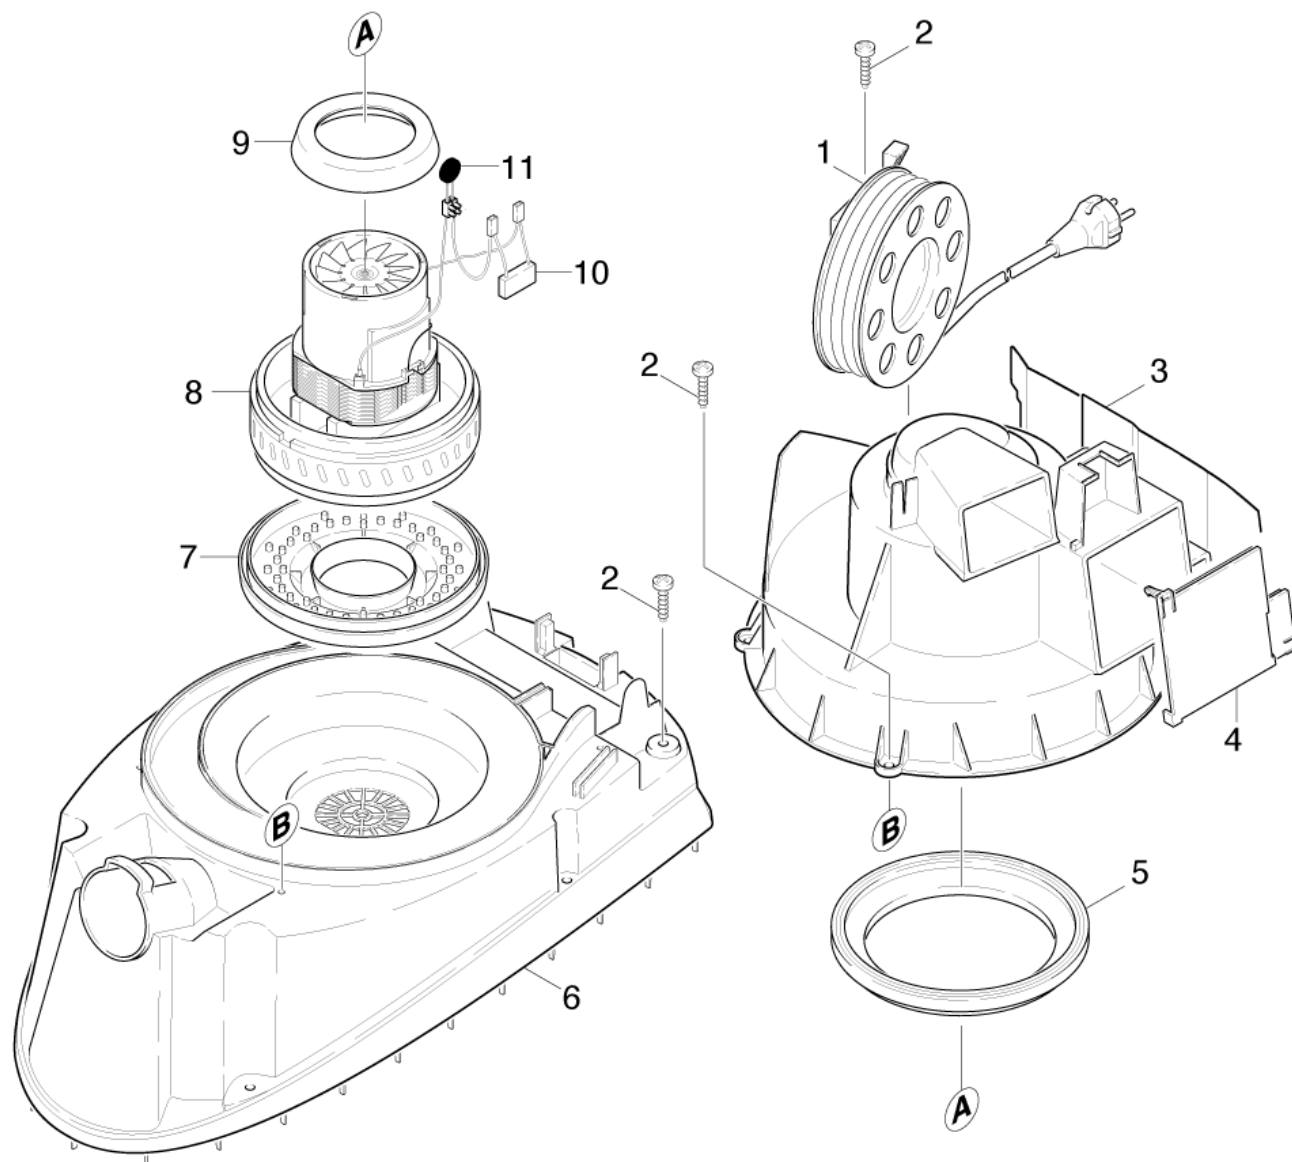

20 Motor

Overview technical documents/Home & Garden/Vacuum cleaner/Dry vacuum cleaner/DS 5500 mediclean. (1.195-101.0)/Spare parts list K 5500/20 Motor

20 Motor

Overview technical documents/Home & Garden/Vacuum cleaner/Dry vacuum cleaner/DS 5500 mediclean. (1.195-101.0)/Spare parts list K 5500/20 Motor

Poz.	Materiāla Nr.	Nosaukums	Daudzums	Pārdoš. vienība	no sēr. Nr..	līdz sēr. Nr.
1	6.649-128.0	Cable automatic *Au	1.000	ST	0000000000	0000000000
Pozīcijas teksts: / 1.195-103.0						
1	6.650-111.0	Cable automatic *CH	1.000	ST	0000000000	0000000000
Pozīcijas teksts: / 1.195-102.0						
1	6.648-890.0	Cable automatic PRC	1.000	ST	0000000000	0000000000
Pozīcijas teksts: / 1.195-114.0						
1	6.648-816.0	CABLE DRUM K5500 *	1.000	ST	0000000000	0000000000
Pozīcijas teksts: / 1.195-105.0 / -107.0						
1	6.648-504.0	Cable automatic *GB	1.000	ST	0000000000	0000000000
Pozīcijas teksts: / 1.195-104.0 / -109.0 / -115.0						
1	6.648-627.0	Cable automatic *AR	1.000	ST	0000000000	0000000000
Pozīcijas teksts: / 1.195-108.0						
1	6.648-132.0	Kabeļu automātika *EU	1.000	ST	0000000000	0000000000
Pozīcijas teksts: / 1.195-101.0 / -110.0 / -111.0/ -116.0 / -117.0 / -119.0 / -120.0						
2	7.303-038.0	Screw M6x20 -St-R3R (In6Rd)	7.000	ST	0000000000	0000000000
3	5.053-107.0	Covering cap motor	1.000	ST	0000000000	0000000000
4	5.006-214.0	Covering cap cooling air	1.000	ST	0000000000	0000000000
5	5.363-493.0	Seal working air	1.000	ST	0000000000	0000000000
6	4.053-214.0	Motor bracket only for replacement K5500	1.000	ST	0000000000	0000000000
7	5.363-494.0	Bearing blower	1.000	ST	0000000000	0000000000
8	6.490-168.0	Vakuuma turbīna	1.000	ST	0000000000	0000000000
Pozīcijas teksts: / 1.195-103.0 / -104.0 / -109.0/ -115.0						
8	6.490-159.0	Vacuum motor 230V	1.000	ST	0000000000	0000000000
Pozīcijas teksts: / 1.195-101.0 / -102.0 / -108.0 / -110.0 / -111.0 / -114.0 / -116.0 / -117.0 / -119.0 / -120.0						
8	6.490-154.0	Vacuum motor 120V 1200W *USA	1.000	ST	0000000000	0000000000
Pozīcijas teksts: / 1.195-105.0 / -107.0