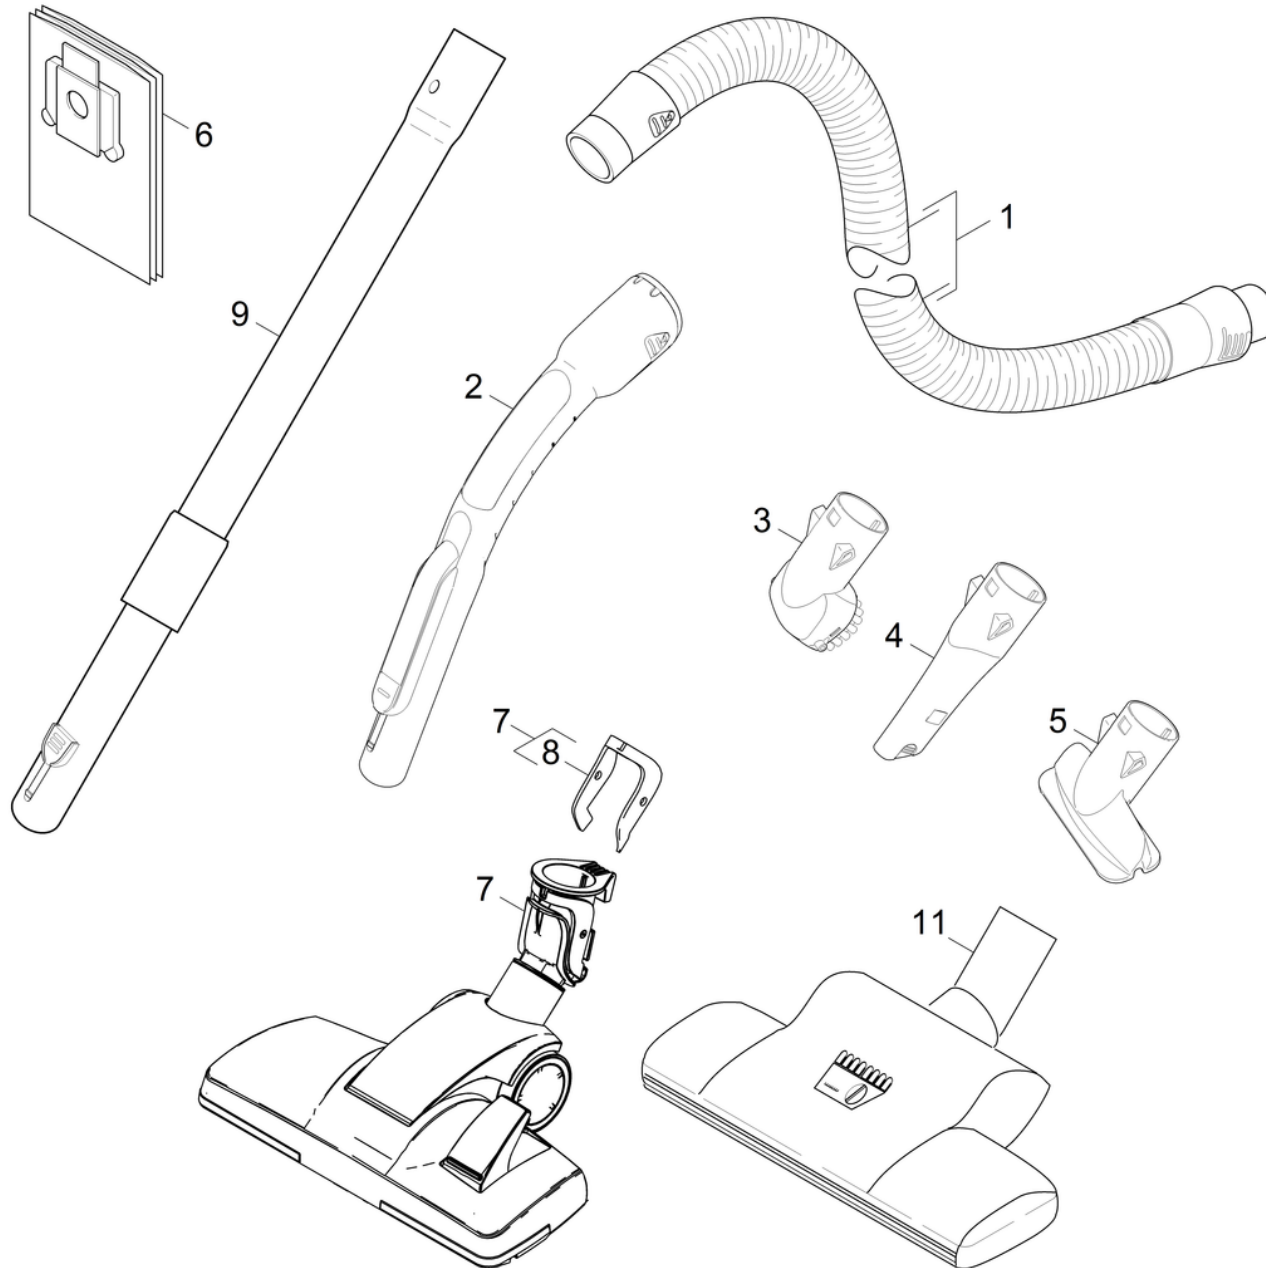

30 Принадлежности

Home and Garden \ Пылесос. \ Пылесос для сухой очистки \ VC 6100 *GB \ Перечень запасных деталей VC 6100 \ Принадлежности

KÄRCHER

30 Принадлежности

Home and Garden \ Пылесос. \ Пылесос для сухой очистки \ VC 6100 *GB \ Перечень запасных деталей VC 6100 \ Принадлежности

| POS | Артикульный № | Описание | Quantity | Unit |
|-----|---------------|-----------------------------------|----------|------|
| 1 | 6.901-058.0 | Всасывающий шланг в сборе | 1.000 | ST |
| 3 | 4.195-005.0 | Насадка-кисть для мебели | 1.000 | ST |
| 5 | 4.195-004.0 | Насадка для мягкой мебели | 1.000 | ST |
| 7 | 4.195-083.0 | Насадка для пола RD296 VC 6 | 1.000 | ST |
| 4 | 4.195-202.0 | Телескопическая насадка | 1.000 | ST |
| 9 | 6.902-144.3 | Телескопическая трубка (комплект) | 1.000 | ST |
| 2 | 4.195-125.0 | Трубка | 1.000 | ST |
| 11 | 4.130-177.0 | Турбонасадка | 1.000 | ST |
| 6 | 6.904-329.0 | Фильтр-мешки на замену (5 шт.) | 1.000 | ST |
| 8 | 5.195-233.0 | Рычаг штуцера | 1.000 | ST |