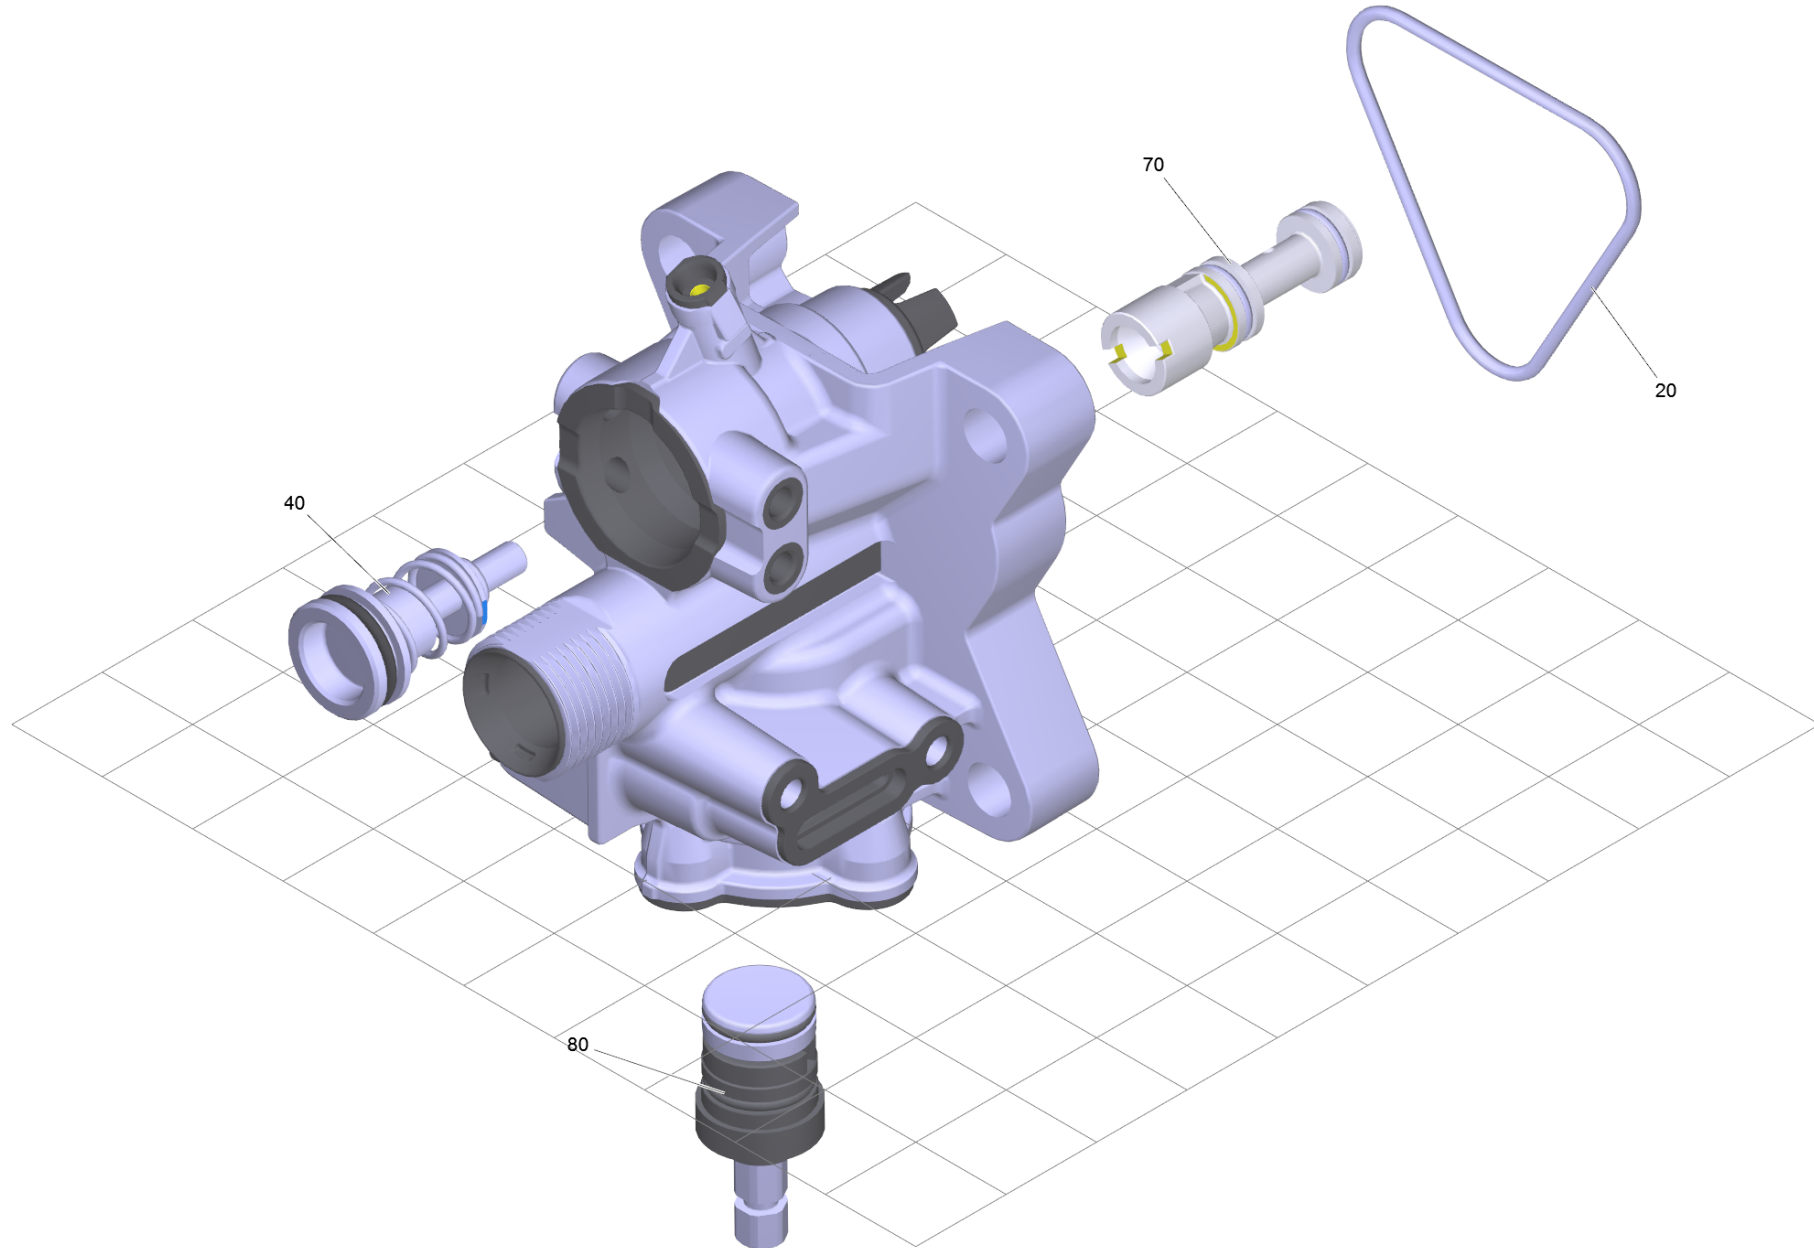

# 10 Spare part set control head (9.002-463.0)

Home and Garden \ Hochdruckreiniger Kaltwasser \ Elektromotor \ K 5 \ K 5 Premium FC Plus Home Wood \*EU \ ETL K5 Prem. FC Plus Home Wood\*EU \ Pumpensatz kpl. K5 FC Plus \*EU \ Pumpe und Steuergehaeuse Alu FC \ Spar

## 10 Spare part set control head (9.002-463.0)

Home and Garden \ Hochdruckreiniger Kaltwasser \ Elektromotor \ K 5 \ K 5 Premium FC Plus Home Wood \*EU \ ETL K5 Prem. FC Plus Home Wood\*EU \ Pumpensatz kpl. K5 FC Plus \*EU \ Pumpe und Steuergehaeuse Alu FC \ Spar

**KÄRCHER**

POS	Artikelnr.	Beschreibung	Quantity	Unit
80	9.001-281.0	Bypassventil	1.000	ST
40	9.002-441.0	Druckkolben K5 FC	1.000	ST
20	9.081-424.0	Formdichtung	1.000	ST
70	9.002-466.0	Injektor Reinigungsmittel kpl.	1.000	ST