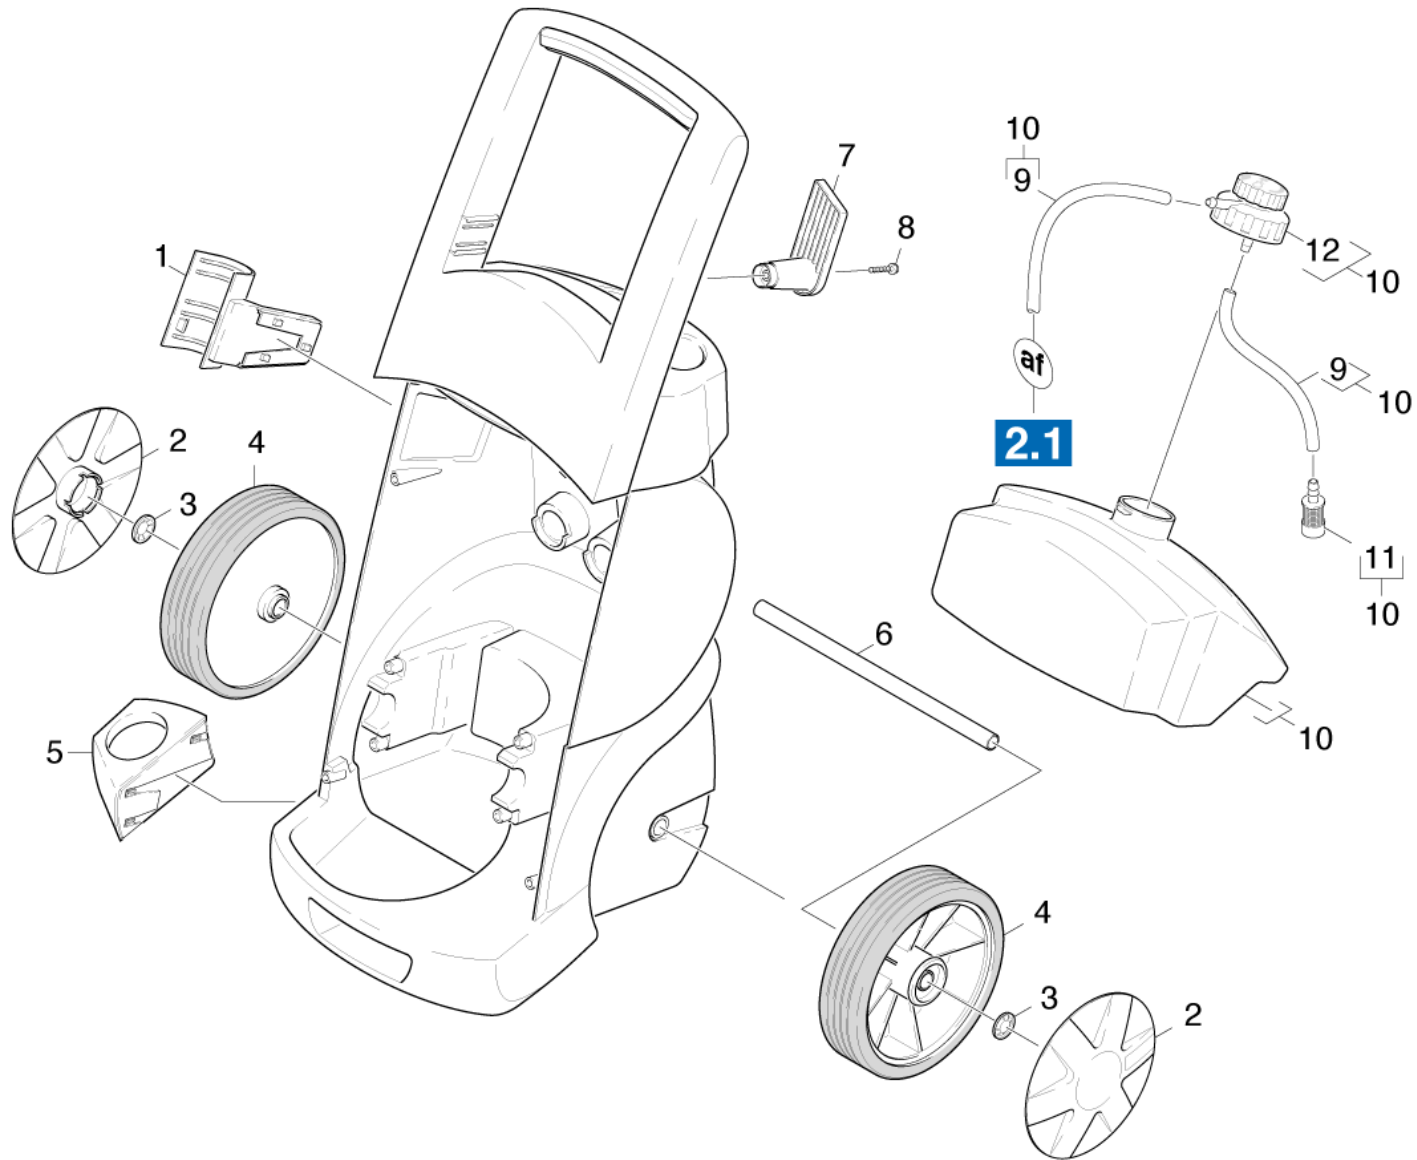

12 Individual parts

Overview technical documents/Home & Garden/High pressure cleaner cold water/Electric motor/K 6/K 6.85M-WB *CH (1.397-501.0)/Spare parts list K 6.80 *CH/10 Individual parts/12 Individual parts

Rez.daļas/nodil.pakļ.daļas	Poz.	Materiāla Nr.	Nosaukums	Daudzums	Pārdoš. vienība	no sēr. Nr..	līdz sēr. Nr.
X-X	1	5.044-690.0	Pistoles turētājs, augšējais	1.000	ST	0000000000	0000000000
X	2	4.515-103.0	spare parts set	2.000	ST	0000000000	0000000000
X-X	3	6.343-168.0	Sprostpaplāksne	2.000	ST	0000000000	0000000000
X-X	4	6.435-662.0	Ritenis D200	2.000	ST	0000000000	0000000000
X-X	5	5.044-691.0	Pistoles turētājs, apakšējais	1.000	ST	0000000000	0000000000
	6	5.105-361.0	Axle L=310	1.000	ST	0000000000	0000000000
	7	5.044-632.0	Holder cable	1.000	ST	0000000000	0000000000
	8	9.086-157.0	Screw 5x30	1.000	ST	0000000000	0000000000
	9	6.388-216.0	Šļūtene DN 5	1.000	M	0000000000	0000000000
	10	4.071-132.0	Tank cleaning agent complete	1.000	ST	0000000000	0000000000
X	11	5.731-652.0	Filtrs ar atsvariņu	1.000	ST	0000000000	0000000000
X	12	4.063-807.0	Cover	1.000	ST	0000000000	0000000000