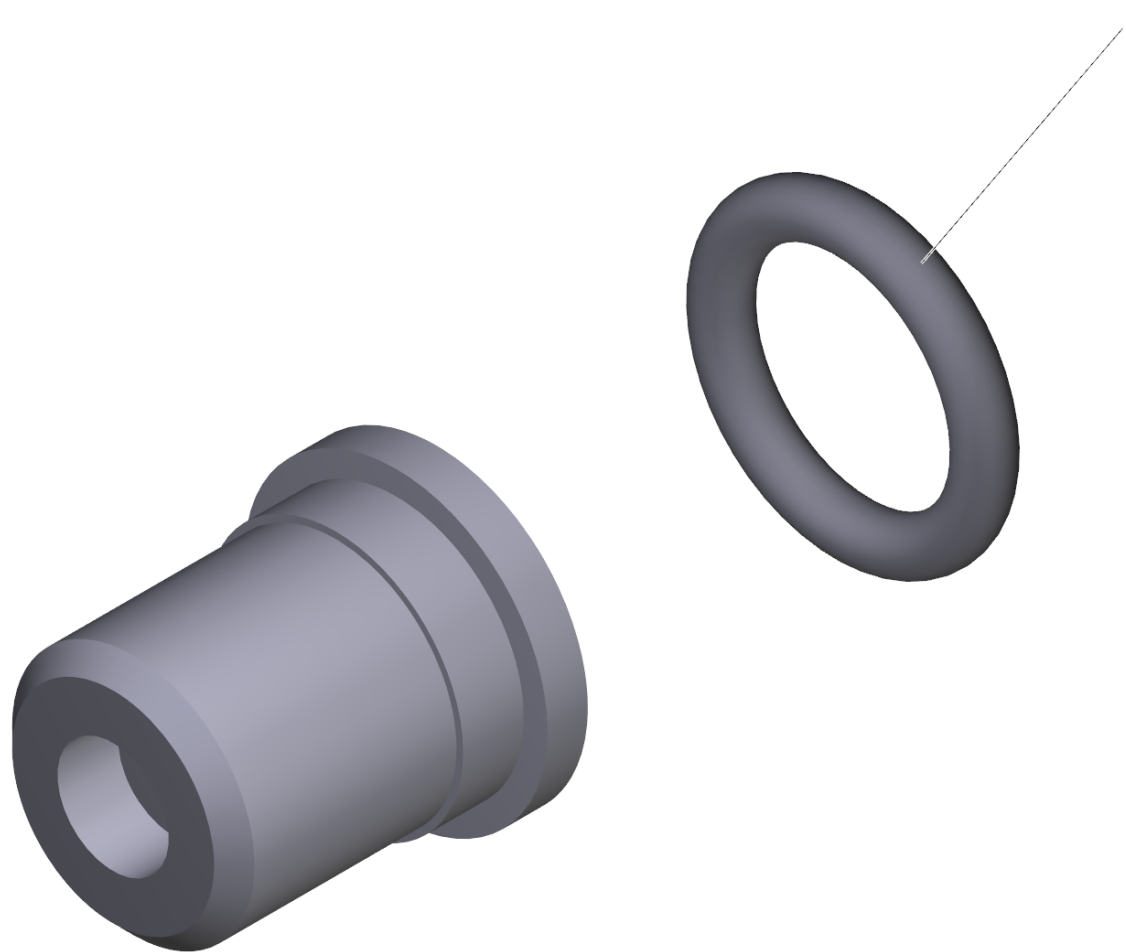

## 10 Add-on kit injector

POS	Article no.	Description	Quantity	Unit	Foot note text
7	7.305-253.0	Countersunk screw M 4x12-4.8-A2E ISO 70	1.000	ST	
13	5.731-652.0	Filter with weight	1.000	ST	
6	5.321-101.0	Handhold	1.000	ST	
12	6.388-216.0	Hose DN 5	2.000	M	ALS METERWARE BESTELLEN
11	5.443-478.0	Hose stem	1.000	ST	
15	4.769-048.0	Nozzle insert	1.000	ST	HD-HDS 1000 - 1200 L/H
15	4.769-045.0	Nozzle insert HD-GER.500-700 L/H	1.000	ST	HD 500 - 700 L/H
15	4.769-046.0	Nozzle insert HDS-GER.500-700L/H	1.000	ST	HDS 500 - 700 L/H
15	4.769-047.0	Nozzle insert HDS-GER.750-1000L/H	1.000	ST	HD-HDS 750 - 1000 L/H
17	2.880-154.0	O-Ring kit	1.000	ST	
10	6.363-613.0	O-Ring seal 4 x 2 -NBR90	1.000	ST	
14	6.362-384.0	O-Ring seal 9x1,5 - NBR 70	2.000	ST	
2	6.362-392.0	O-Ring seal 10,0 X 2,0	1.000	ST	
4	6.362-365.0	O-Ring seal complete 1ST.-R.- 7,65X 1,7	1.000	ST	
8	5.132-010.0	Plug	1.000	ST	
16	2.883-399.0	Power nozzle 25050	1.000	ST	HDS 500 - 700 L/H
16	2.883-400.0	Power nozzle 25052	1.000	ST	HD 500 - 700 L/H
16	2.883-404.0	Power nozzle 25070	1.000	ST	HD-HDS 750 - 1000 L/H
16	2.883-407.0	Power nozzle 25090	1.000	ST	HD-HDS 1000 - 1200 L/H
5	7.777-999.0	Stockpiling discontinued	1.000	ST	
1	7.307-301.0	Threaded pin M10X 12-A1-50 ISO 7435	1.000	ST	
9	4.584-022.0	Valve pin complete	1.000	ST	
3	5.581-258.0	Valve seat	1.000	ST	

208

9 Valve pin complete (4.584-022.0)

---

<b>POS</b>	<b>Article no.</b>	<b>Description</b>	<b>Quantity</b>	<b>Unit</b>
208	6.363-613.0	O-Ring seal 4 x 2 -NBR90	1.000	ST

---

16 Power nozzle 25050 (2.883-399.0)