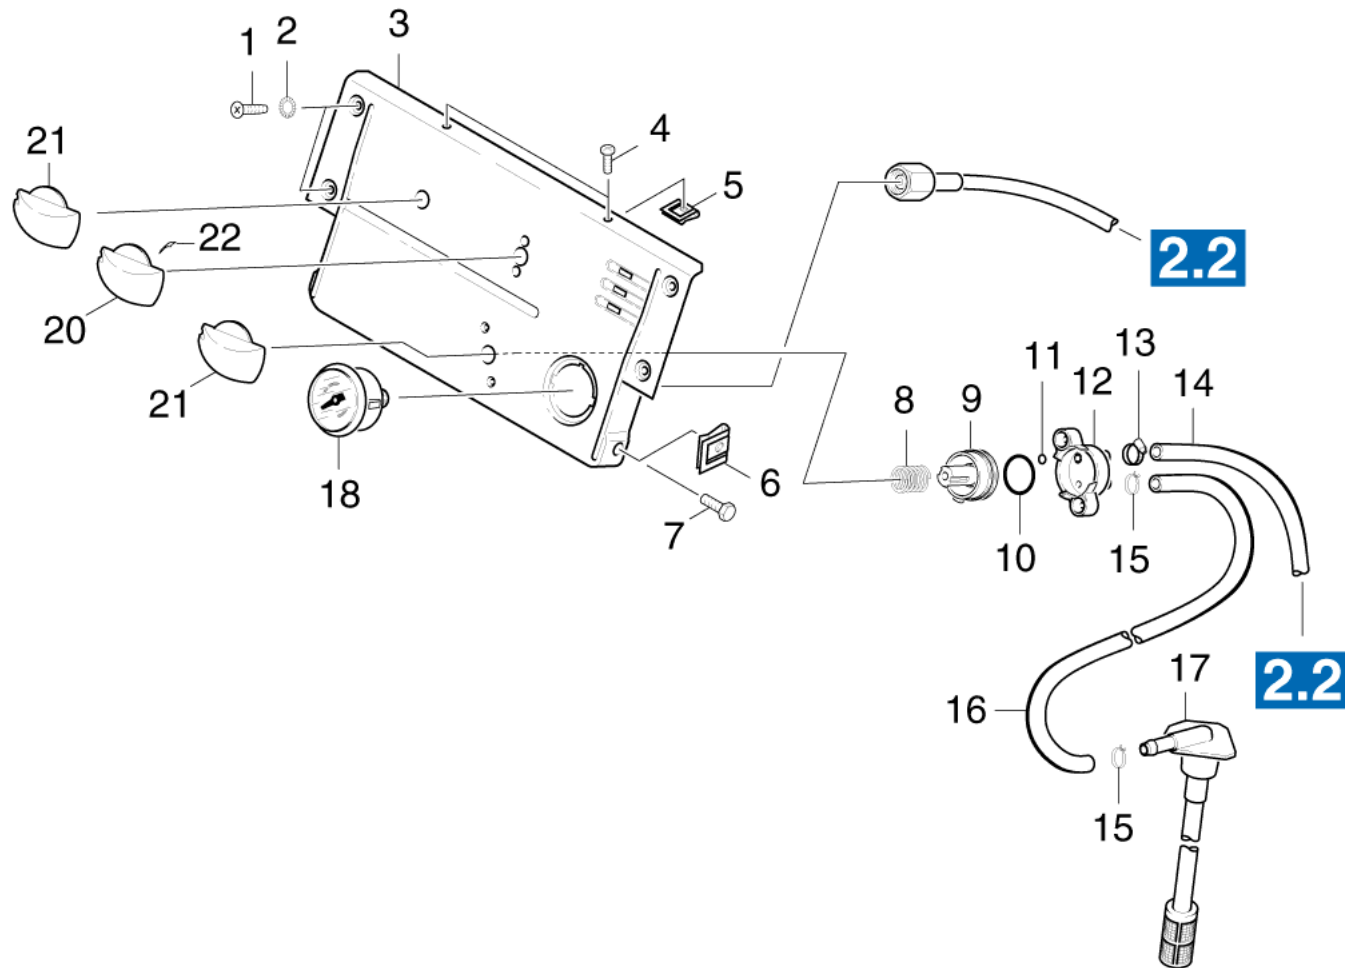

110 Control panel

Professional \ High pressure cleaner hotwater \ Electric motor \ HDS 945 \ Spare parts list HDS 945 USA-CDN \ Control panel

110 Control panel

Professional \ High pressure cleaner hotwater \ Electric motor \ HDS 945 \ Spare parts list HDS 945 USA-CDN \ Control panel

KÄRCHER

POS	Preces Nr.	Apraksts	Skaitis	Vienība	Sērijas numurs no	Sērijas numurs līdz
16	6.388-225.0	Šjūtene DN 7	1.000	M	0000000000	0000000000
14	6.388-194.0	Šjūtene DN 7	1.000	M	0000000000	0000000000
12	5.587-054.0	Vārsta korpuss	1.000	ST	0000000000	0000000000
9	5.581-251.0	Valve seat	1.000	ST	0000000000	0000000000
3	5.841-463.0	Vadības panelis	1.000	ST	0000000000	0000000000
2	7.312-172.0	Toothed lock washer A5,3-FSt-A3E DIN 67	4.000	ST	0000000000	0000000000
20	5.321-641.0	Termostata tureklis	1.000	ST	0000000000	0000000000
8	5.332-474.0	Spirālveida atspere	1.000	ST	0000000000	0000000000
5	6.310-034.0	Speed nut	2.000	ST	0000000000	0000000000
22	6.313-014.0	Spailes atspere	1.000	ST	0000000000	0000000000
4	7.303-078.0	Sheet metal screw ST4,8X19-ST-A2R (KOMBI	2.000	ST	0000000000	0000000000
1	7.303-038.0	Screw M6x20 -St-R3R (In6Rd)	4.000	ST	0000000000	0000000000
6	6.310-082.0	Putting nut M6	2.000	ST	0000000000	0000000000
18	6.421-170.0	Manometrs 0-315 bāri	1.000	ST	0000000000	0000000000
13	6.388-515.0	Hose clip	1.000	ST	0000000000	0000000000
15	6.388-559.0	Hose clip	2.000	ST	0000000000	0000000000
7	7.304-382.0	Hexagonal head screw M 6x12-8.8-A2E ISO	2.000	ST	0000000000	0000000000
19	5.321-645.0	Handhold	1.000	ST	0000000000	0000000000
21	5.321-633.0	handhold	2.000	ST	0000000000	0000000000
10	6.362-712.0	Gredzenblīve 25,3 X 2,4	1.000	ST	0000000000	0000000000
11	6.362-386.0	Gredzenblīve 5,0 x 1,5-NBR 80	1.000	ST	0000000000	0000000000
17	6.414-028.0	Filtrs	1.000	ST	0000000000	0000000000