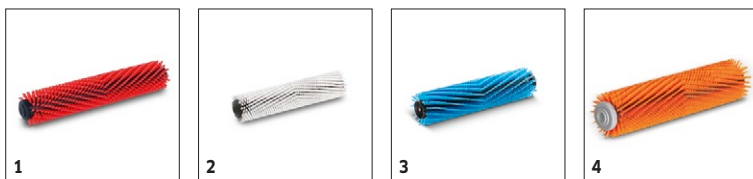

BR 30/4 C Adv

Grīdu tīrīšanas iekārta BR 30/4 C ir viegla un kompakta. Tās svars ir vien 11,5 kg, kas šo inovatīvo un jaudīgo ierīci padara īpaši piemērotu cieta segumu virsmu tīrīšanai, kuru izmērs ir no 20 līdz 200 m² kā lieliska alternatīva mazgāšanai ar rokām. Grīdas acumirkļi ir sausas un neslīdošas. Kompaktā grīdas tīrīšanas iekārta ir paredzēta nelielu platību tīrīšanai vai kā papildinājums jau esošai grīdas mazgāšanas iekārtai ar žāvēšanas funkciju, izmantošanai, piemēram, nelielos veikalos, restorānos, degvielas uzpildes stacijās, lielveikalos, sanitārajās zonās vai uzskodu vietās.

BR 30/4 C Adv

- Sūkšanu var izslēgt
- Tira gan virzienā uz priekšu, gan atpakaļgaitā

Tehniskie dati

Pasūtījuma Nr.	1.783-220.0	
EAN kods	4039784717862	
Birstu darba platums	mm	300
Sūkšanas darba platums	mm	300
Nominālā patēriņa jauda	W	820
Tīrā/netīrā ūdens rezervuārs	l	4 / 4
Birstu kontaktspiediens	g/cm ²	100 /
Birstes ātrums	rpm	1450
Maks. veiktspējas platība	m ² /h	200
Frekvence	Hz	50-60
Sriegums	V	220-240
Svars	kg	11,5
Izmēri (G x P x A)	mm	390 x 335 x 1180

Standarta piederumi

Cilindrveida birste	■
Dīvu tvertņu sistēma	■
Darbināma no tīkla	■
Rīteņi	■
2 ūdenssavācējsliesdes, taisnas	■

BR 30/4 C ADV 1.783-220.0

KÄRCHER

		Pasūtījuma Nr.		Garums		Daudzums	Apraksts	
BR cilindriskās birstes								
Rullveida suka	1	4.762-005.0	Vidējs	300 mm	Sarkans	1 gabals		<input checked="" type="checkbox"/>
	2	4.762-452.0	Maigs	300 mm	Balts	1 gabals	Rullveida suka, mīksta, balta. Garums: 300 mm. Ar nodilumizturīgu mehānismu. Jutīgu grīdas segumu tīrīšanai un pulēšanai. Sari: poliamīds, 0,15 mm bieži, 11,5 mm gari.	<input type="checkbox"/>
	3	4.762-499.0	Maigs	300 mm	Ziļš	1 gabals	Paklāju tīrīšanai.	<input type="checkbox"/>
	4	4.762-484.0	Augsts / Zems	300 mm	Oranžs	1 gabals	Vidēji cieta, paredzēta īpaši strukturētām grīdām un dziļākiem savienojumiem.	<input type="checkbox"/>