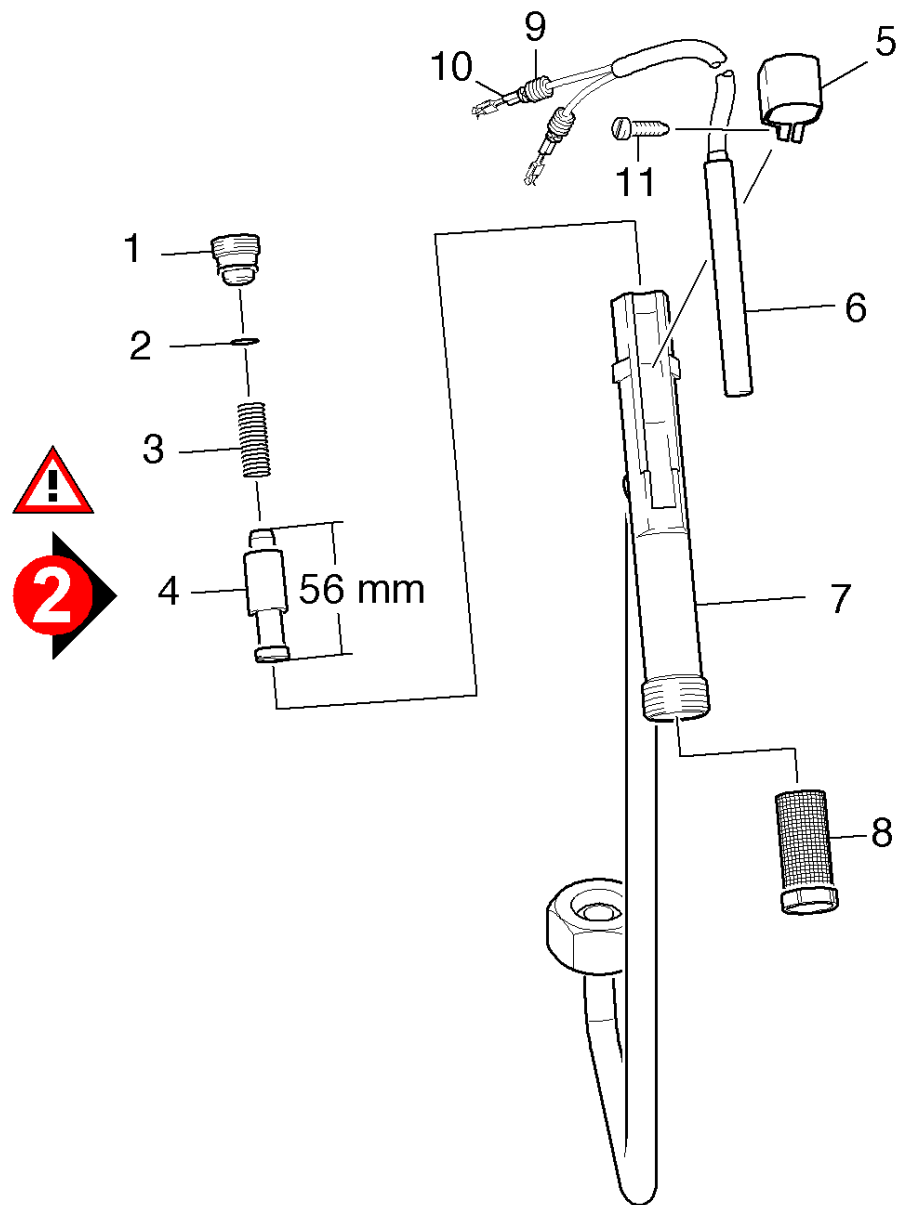

## 92 Safety system

Overview technical documents/Professional/High pressure cleaner hotwater/Electric motor/HDS 995

\*EU (1.027-331.0)/Spare parts list HDS 995 \*EUR/90 Safety system/92 Safety system

## 92 Safety system

Overview technical documents/Professional/High pressure cleaner hotwater/Electric motor/HDS 995 \*EU (1.027-331.0)/Spare parts list HDS 995 \*EUR/90 Safety system/92 Safety system

Rez.daļas/nodil.pakļ.daļas	Poz.	Materiāla Nr.	Nosaukums	Daudzums	Pārdoš. vienība	no sēr. Nr..	līdz sēr. Nr.
	1	5.305-162.0	Formas skrūve	1.000	ST	0000000000	0000000000
	2	6.362-482.0	Gredzenblīve 10 x 1,5-NBR 70	1.000	ST	0000000000	0000000000
	3	5.332-057.0	Spirālveida atspere	1.000	ST	0000000000	0000000000
X-X	4	4.551-058.0	Cartridge protection from 4.553-303.0	1.000	ST	0000000000	0000000000
	5	5.041-076.0	Clamp	1.000	ST	0000000000	0000000000
	6	2.883-338.0	Reed switch replacement	1.000	ST	0000000000	0000000000
	7	4.427-335.0	Manifold	1.000	ST	0000000000	0000000000
X-X	8	6.414-566.0	Sieta filtrs WMS	1.000	ST	0000000000	0000000000
	9	6.647-235.0	Sealing cable	2.000	ST	0000000000	0000000000
	10	6.647-234.0	Contact	2.000	ST	0000000000	0000000000
	11	6.303-122.0	M4	1.000	ST	0000000000	0000000000