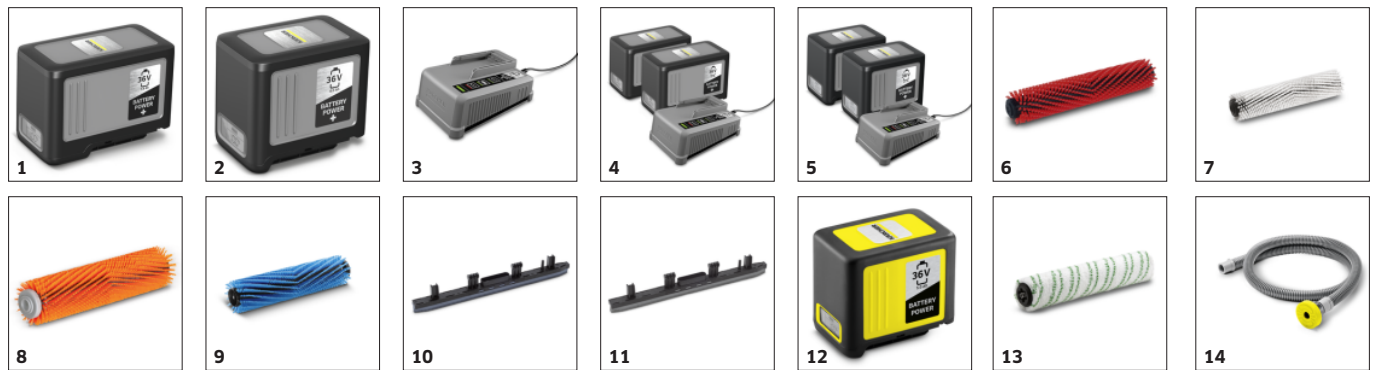

PIEDERUMI PAREDZĒTI BR 30/4 C BP PACK 36/75

1.783-228.0

		Pasūtījuma Nr.	Apraksts	
AKUMULATORI				
Battery Power+ 36/75	1	2.445-043.0	7,5 Ah ietilpība garantē Battery Power+ 36 V litija jonu akumulatora ilgu darbības laiku. Ļoti jaudīgs, ar reāllaika tehnoloģiju, ar LCD displeju un aizsardzību pret pārstrāvu.	■
Battery Power+ 36/60	2	2.042-022.0	Īpaši jaudīgs Battery Power+ 36 V litija jonu akumulators ar 6,0 Ah ietilpību ilgam darbības laikam. Ar inovatīvo reāllaika tehnoloģiju, LCD displeju un sprieguma uzraudzību.	□
AKUMULATORA LĀDĒTĀJI				
Ātrais lādētājs Battery Power+ 36/60	3	2.445-045.0	Uzlādējiet visus 36 V Kärcher Battery Power un Kärcher Battery Power+ litija jonu akumulatorus ar maks. 6 A uzlādes strāvu: Ātrais lādētājs ar LED darbības stāvokļa indikatoru. Vienkārša uzstādīšana pie sienas.	■
STARTA KOMPLEKTS				
Starta komplekts Battery Power+ 36/75	4	2.445-070.0	Starta komplekts Battery Power+ 36/75 ar 2 36 V/7,5 Ah akumulatoriem un 36 V ātro lādētāju mūsu 36 V Kärcher Battery Power un Kärcher Battery Power+ akumulatoru platformas ierīcēm.	□
Starta komplekts Battery Power+ 36/60	5	2.445-071.0	Kärcher Battery Power+ 36/60 starta komplekts visām mašīnām no Kärcher 36 V Battery Power+ akumulatoru platformas. Komplektācija: 2x 36 V/6,0 Ah akumulatori un saderīgs 36 V ātrais lādētājs.	□
BR CILINDRISKĀS BIRSTES				
Ruļļveida birste, Vidējs, Sarkans, 300 mm	6	4.762-005.0	Sarkana standarta ruļļveida birste uzkopšanas darbiem.	■
Ruļļveida birste, Maigs, Balta, 300 mm	7	4.762-452.0	Ruļļveida suka, miksta, balta. Garums: 300 mm. Ar nodilumizturīgu mehānismu. Jutīgu grīdas segumu tīrīšanai un pulēšanai. Sari: poliamīds, 0,15 mm biezi, 11,5 mm gari.	□
Ruļļveida birste, Augsts / Zems, Oranžs, 300 mm	8	4.762-484.0	Vidēji cieta, paredzēta īpaši strukturētām grīdām un dziļākiem savienojumiem.	□
Ruļļveida suka, Maigs, Zils, 300 mm	9	4.762-499.0	Paklāju tīrīšanai.	□
ŪDENS SAVĀCĒJSLIEDĒS UN TO GUMIJAS				
Ūdens savācējsslēdes				
Gumijas skrāpis, 300 mm, Taisns	10	4.777-008.0		■
	11	4.777-324.0	Taisns gumijas skrāpis, eļļas necaurlaidīgs, 300 mm. Virtuvju, darbnīcu, restorānu, degvielas uzpildes stacijas u. c. tīrīšanai.	□
AKUMULATORI				
Maināms akumulators 36V 5,0	12	2.445-031.0	36 V/5,0 Ah Battery Power maināms akumulators ar inovatīvu reāllaika tehnoloģiju, ieskaitot LCD displeju, lai parādītu akumulatora uzlādes līmeni. Piemērots lietošanai visās Kärcher 36 V Battery Power akumulatoru platformas ierīcēs.	□
VELTŅI / VELTŅU VĀRPSTA				
Mikrošķiedras vārpsta				
Mikrošķiedras rullītis, 300 mm	13	4.762-453.0	Pasaulē pirmais: mikrošķiedras rullītis, garums 300 mm. Apvieno lieliskās mikrošķiedras tīrīšanas īpašības un ruļļveida suku tehnoloģijas sniegtās priekšrocības. Ideāls nelielu keramikas flīžu tīrīšanai.	□
CITI BR / BD PIEDERUMI				
Dažādi				
Uzpildes šļūtene	14	6.680-124.0	1500 mm iepildīšanas šļūtene vienkāršai iekārtas piepildīšanai no ūdens krāna. Ar universālu konusveida uzmavu visiem standarta krāniem.	□