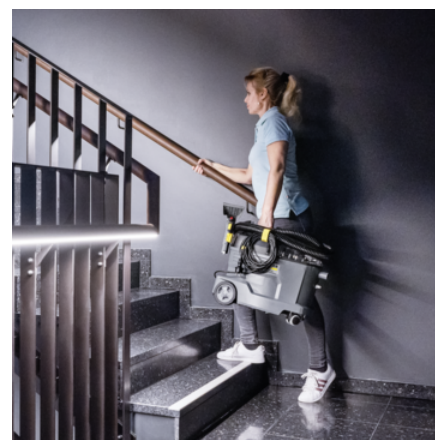

■ Iekļauts piegādes komplektācijā

Izcila tīrīšanas veikspēja

- Ideāls tīrītājs tekstila virsmām līdz pat šķiedru dziļumam.
- Ātra žūšana, kuru nodrošina jaudīga nosūkšana, nozīmē to, ka virsmas var ātri atkal izmantot.
- Fantastisks tīrīšanas rezultāts ar labi redzamu "pirms un pēc" efektu.

Ergonomisks dizains un īpaši īss rokas uzgalis

- Rokturis un spiediena slēdzis ir darbināms ar vienu pirkstu.
- Praktiska pogas forma ļauj turēt rokturi dažādās pozīcijās.
- Sarkanā sprausla nodrošina efektīvu ūdens patēriņu.