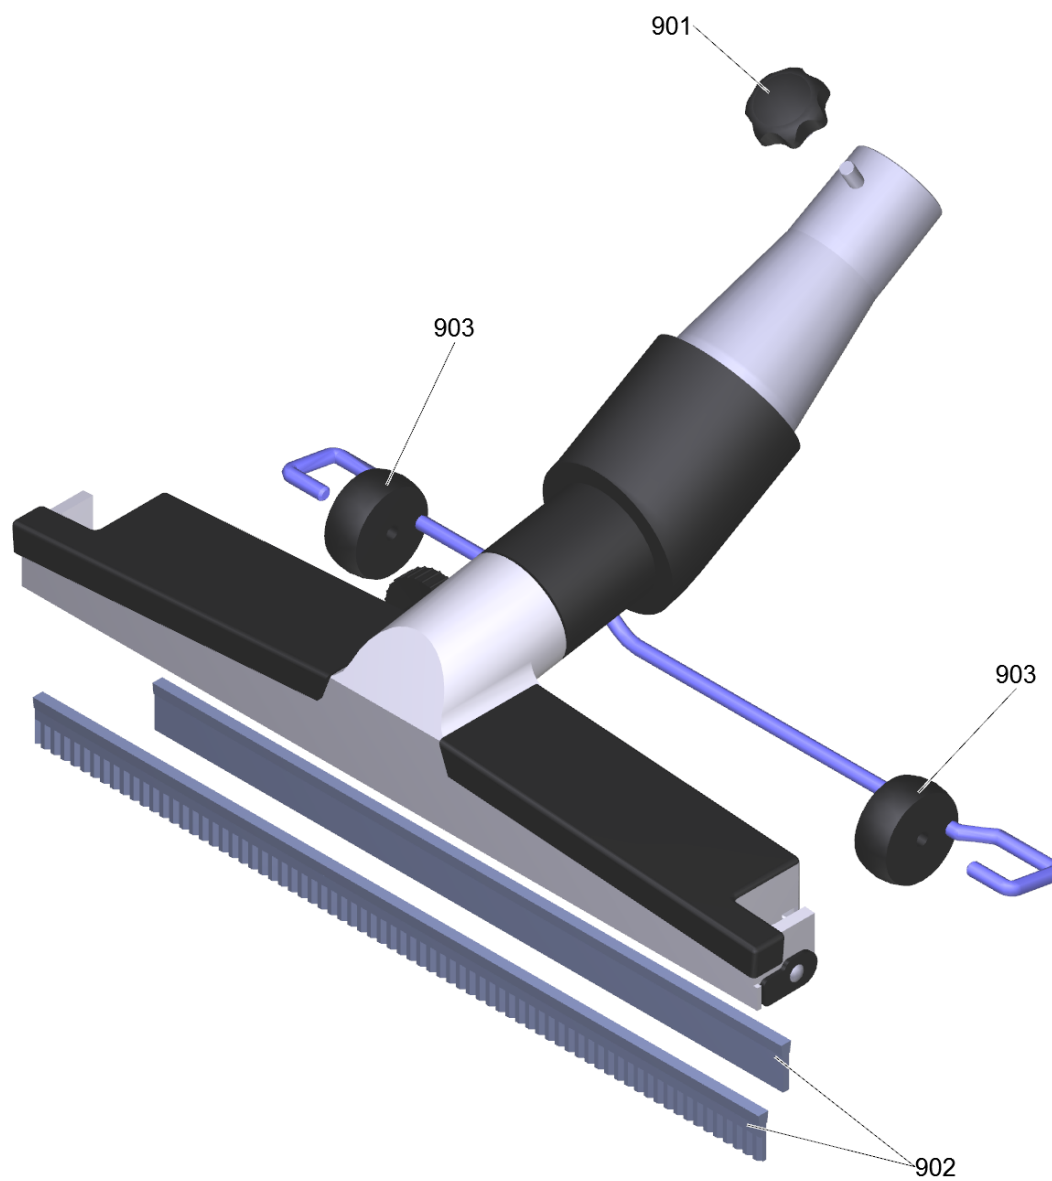

Spare parts list

(6.902-213.0) Allzweckdüse 370mm el. leit., DN42

Table of contents

11 Allzweckduese 370mm el. leit., DN42 (6.902-213.0)

3

11 Allzweckduese 370mm el. leit., DN42 (6.902-213.0)

POS	Artikelnr.	Beschreibung	Quantity	Unit
902	6.902-216.0	Buerstenleistenset elektr. leitend 370mm	1.000	ST
903	9.980-747.0	Rolle fuer Bodenduese 370mm/500mm	2.000	ST
901	6.303-555.0	Sterngriff M6	1.000	ST