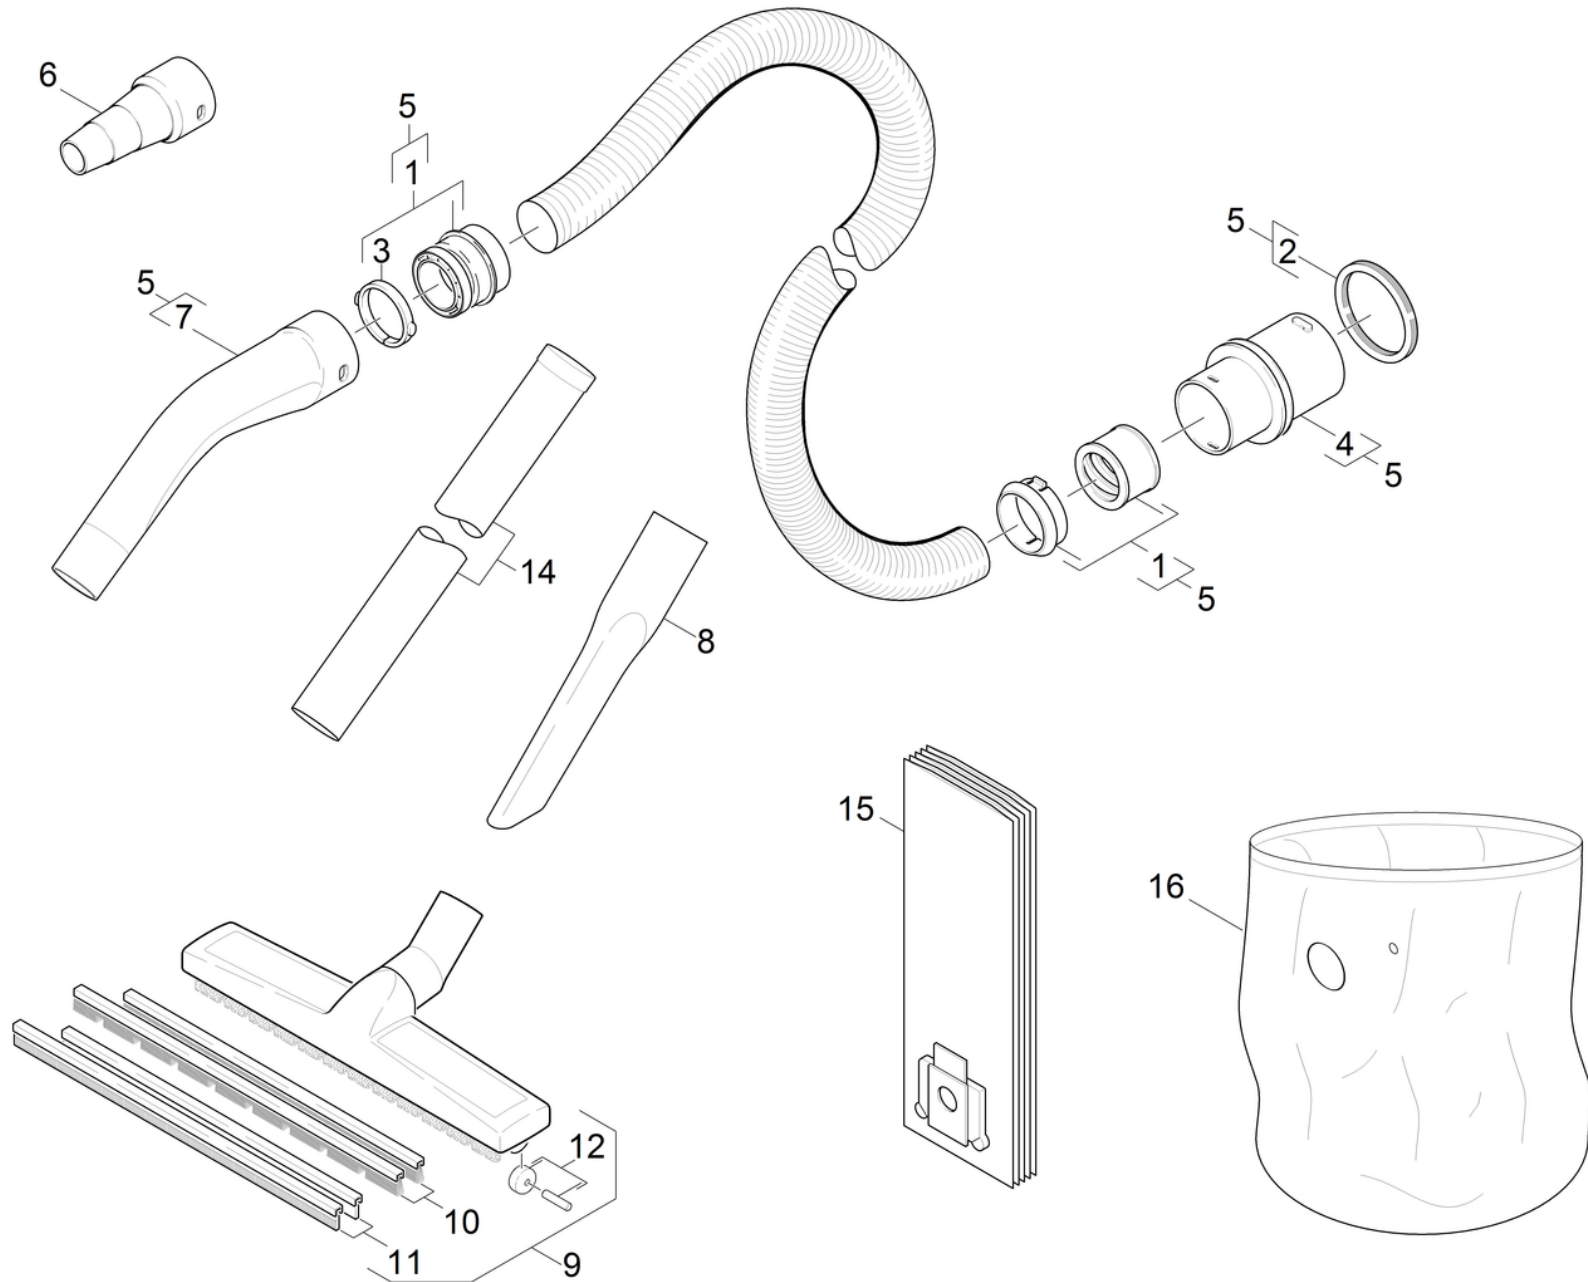

50 Accessories

Professional \ Vacuum cleaner \ Wet-/dry vacuum cleaner \ NT 45/1 Tact Te M *EU \ Spare parts list NT 45/1 Tact Te M \ Accessories

50 Accessories

Professional \ Vacuum cleaner \ Wet-/dry vacuum cleaner \ NT 45/1 Tact Te M *EU \ Spare parts list NT 45/1 Tact Te M \ Accessories

KÄRCHER

POS	Preces Nr.	Apraksts	Quantity	Unit	Sērijas numurs no
16	6.596-886.0	Bag 10 Stck. PE-NT35/1 NT45/1	1.000	ST	40001
10	6.903-278.0	Birstes gumiju komplekts	1.000	ST	
9	6.903-284.0	Darbarīks grīdām DN35	1.000	ST	
7	5.031-939.0	Elbow	1.000	ST	
15	6.904-208.0	Filtra maisi 5 gab. Kärcher	1.000	ZSA	
11	6.903-277.0	Gumijas lūpas 30cm	1.000	ST	
2	6.273-009.0	Joint ring EPDM	1.000	ST	
6	5.453-042.0	Pāreja NT35	1.000	ST	
1	2.639-690.0	Repair set	1.000	ST	
12	4.515-342.0	Roller with axle	2.000	ST	
15	6.907-480.0	Set filter bags-fleece 40-55L	1.000	ST	
	Vienuma teksts 1: 1.145-837.0				
5	4.440-653.0	Suction hose	1.000	ST	
14	6.902-154.0	Sūkšanas caurule DN35	2.000	ST	
3	5.031-703.0	Tension ring C35	1.000	ST	
8	6.906-240.0	Šaurais uzgalis stūriem DN35	1.000	ST	
4	5.443-464.0	Šļūtenes uzgalis	1.000	ST	