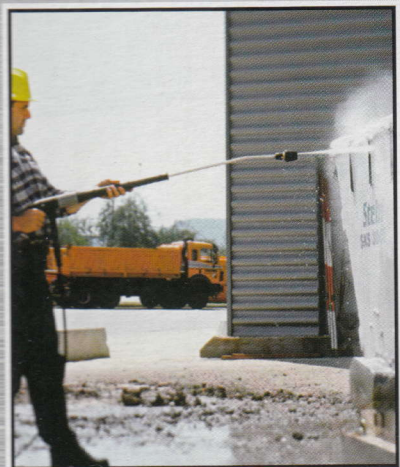

KÄRCHER

KÄRCHER

KÄRCHER

1. **FI** Servocontrol – säädin paineen ja vesimäärän säätöön
2. **NO** Trinnløs servoregulering av trykk og vannmengde
3. **DA** Servokontrol – Trinløs tryk- og vandmængderegulering
4. **ET** Võimendi kontroll – astmeteta rõhu ja veekoguse reguleerimine
5. **LV** Spiediēna un ūdens daudzuma regulēšana ar laidenu servokontroli
6. **LT** Servokontrol – bepakopis slėgis ir vandens kiekio reguliavimas
7. **RU** Устройство плавного регулирования давления и расхода воды Servocontrol
8. **PL** Servocontrol – precyzyjna i bezstopniowa regulacja ciśnienia i wydatku tłoczenia
9. **HU** Servoellenőrzés – fokozatmentes nyomás és vízmennyiség szabályozás
10. **CS** Servocontrol – plynulá regulace tlaku a průtoku vody
11. **SK** Servocontrol – kontinuálna regulácia tlaku a množstva vody
12. **SL** Servokontrolirana brezstopenjska regulacija tlaka in količine vode
13. **RO** Servocontrol – Reglaj continuu si precis al presiunii si debitului de apa
14. **HR** Servocontrol kontinuirano reguliranje pritiska i količine vode
15. **SR** Сервецонтрол континуирано регулисање притиска и количине воде
16. **BG** Сервоуправление – безстепенно регулиране на налягането и на количеството вода
17. **JA** サーボ制御された無段の圧力および水量調整

Piez as de calidad Kärcher

Kärcher Qualitätsteile