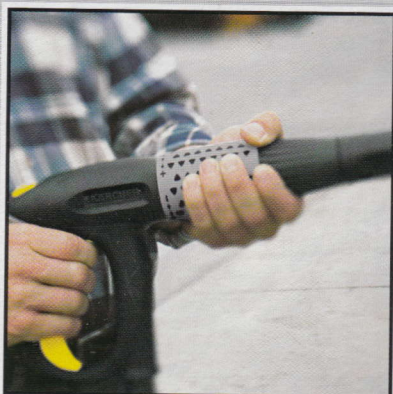

 **KÄRCHER**

 **KÄRCHER**

- DE** Servocontrol – Stufenlose Druck und Wassermengenregulierung
- EN** Servo control – continuous pressure and water quantity regulation
- FR** Système „Servo Control“ pour un réglage variable et précis de la pression et du débit d'eau
- IT** Regolazione continua della pressione e della quantità d'acqua mediante dispositivo di servo controllo
- ES** Control preciso Servo y ajustación indefinida de la presión de trabajo y caudal
- PT** Servocontrol – regulação contínua da pressão e da quantidade de água
- NL** Servocontrol – nauwkeurige traploos instelbare druk en wateropbrengstregeling
- EL** Servokontrol – αδιαβάθμητη ρύθμιση πίεσης και ποσότητας νερού
- TR** Servo kontrollü, kademesiz basınç ve su miktarı ayarlaması
- SV** Servopress – steglös tryck- och vatten-mängdsreglering