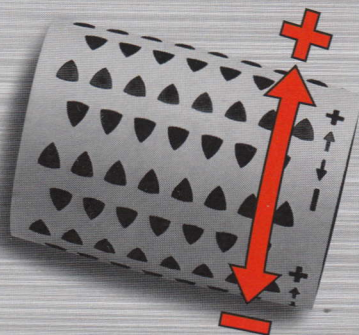

 **KÄRCHER**

 **KÄRCHER**

- DE** Servocontrol – Stufenlose Druck und Wassermengenregulierung
- EN** Servo control – continuous pressure and water quantity regulation
- FR** Système „Servo Control“ pour un réglage variable et précis de la pression et du débit d'eau
- IT** Regolazione continua della pressione e della quantità d'acqua mediante dispositivo di servo controllo
- ES** Control preciso Servo y ajustación indefinida de la presión de trabajo y caudal
- PT** Servocontrol – regulação contínua da pressão e da quantidade de água
- NL** Servocontrol – nauwkeurige traploos instelbare druk en wateropbrengstregeling
- EL** Servokontrol – αδιαβάθμητη ρύθμιση πίεσης και ποσότητας νερού
- TR** Servo kontrollü, kademesiz basınç ve su miktarı ayarlaması
- SV** Servopress – steglös tryck- och vatten-mängdsreglering

>750
-1100 L/H
3.3-4.8 gpm

300 bar max
30 mpa
4351 psi

155°C
311° F

Made in Germany
4.775-470

4 002667 775549 >

Pièces de qualité Kärcher

Kärcher Quality Parts

6.596-149/03.06
rud
0.098-310