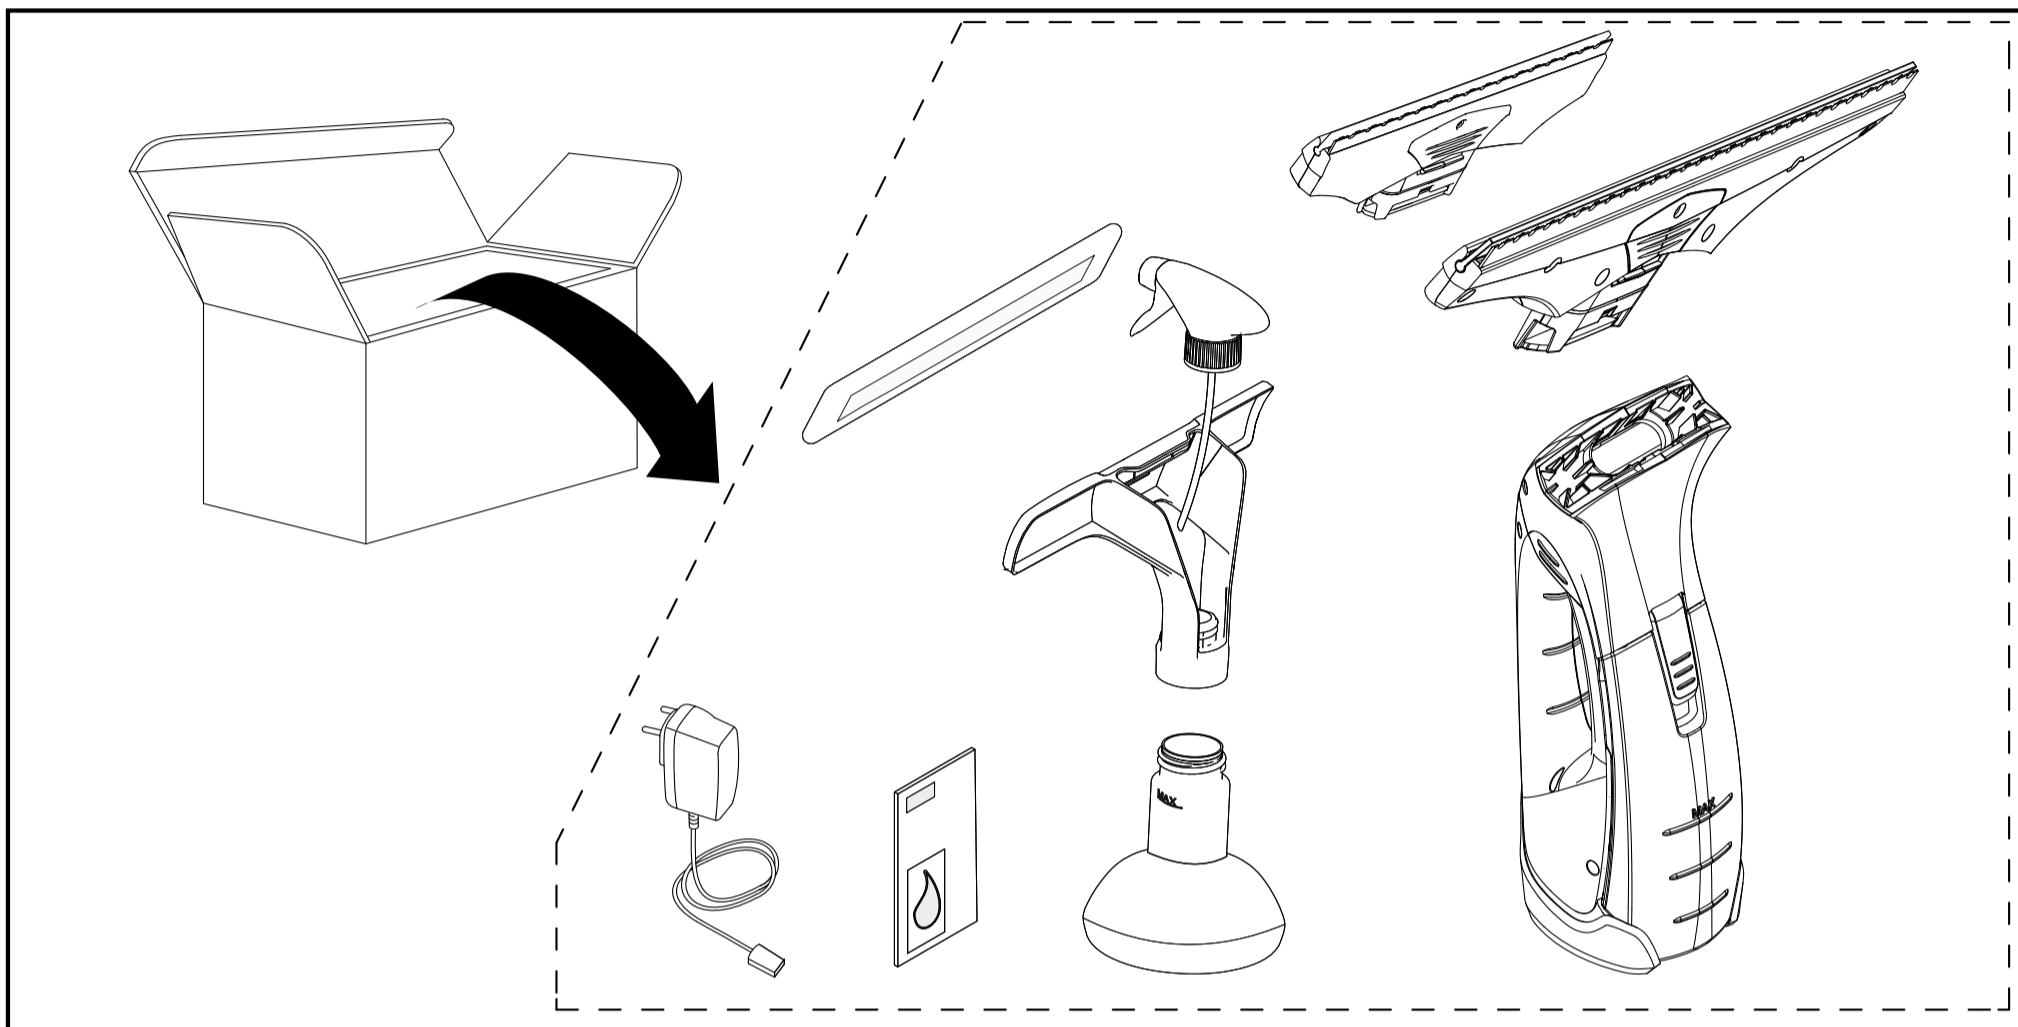

WV 2 Premium 10 Years Edition

 Li-Ion	3,7 V		IP X4		0,6 kg
 nom	10 W		100 ml	  	185 min
	V 5,5 mA 600		50 db(A)	  	35 min