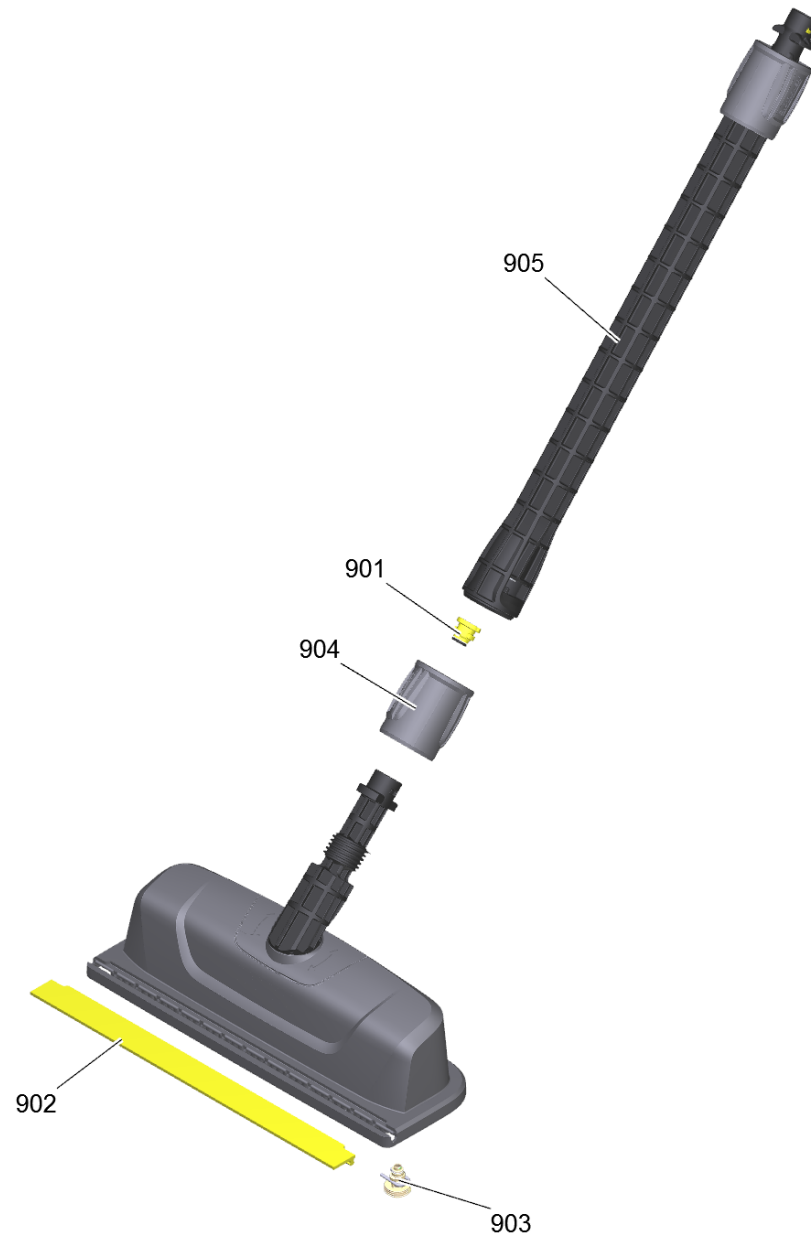

17 PS 30 Powerschrubber Flächenreiniger (2.644-123.0)

Home and Garden \ Высоконапорный моющий прибор холодная во \ Электромотор \ K 4 \ K 4 Full Control Car & Stairs *EU \ PS 30 Powerschrubber Flächenreiniger

17 PS 30 Powerschrubber Flächenreiniger (2.644-123.0)

Home and Garden \ Высоконапорный моющий прибор холодная во \ Электромотор \ К 4 \ К 4 Full Control Car & Stairs *EU \ PS 30 Powerschrubber Flächenreiniger

POS	Артикульный №	Описание	Quantity	Unit
901	2.640-729.0	Комплект колец круглого сечения	1	шт.
902	2.885-742.0	Spare part set PS 30	1	шт.
903	2.885-314.0	Набор запасных частей швабра PS20	1	шт.
904	5.310-160.0	Гайка Керхер	1	шт.
905	2.643-240.0	1-ступенчатая удлинительная трубка 0,4 м	1	шт.