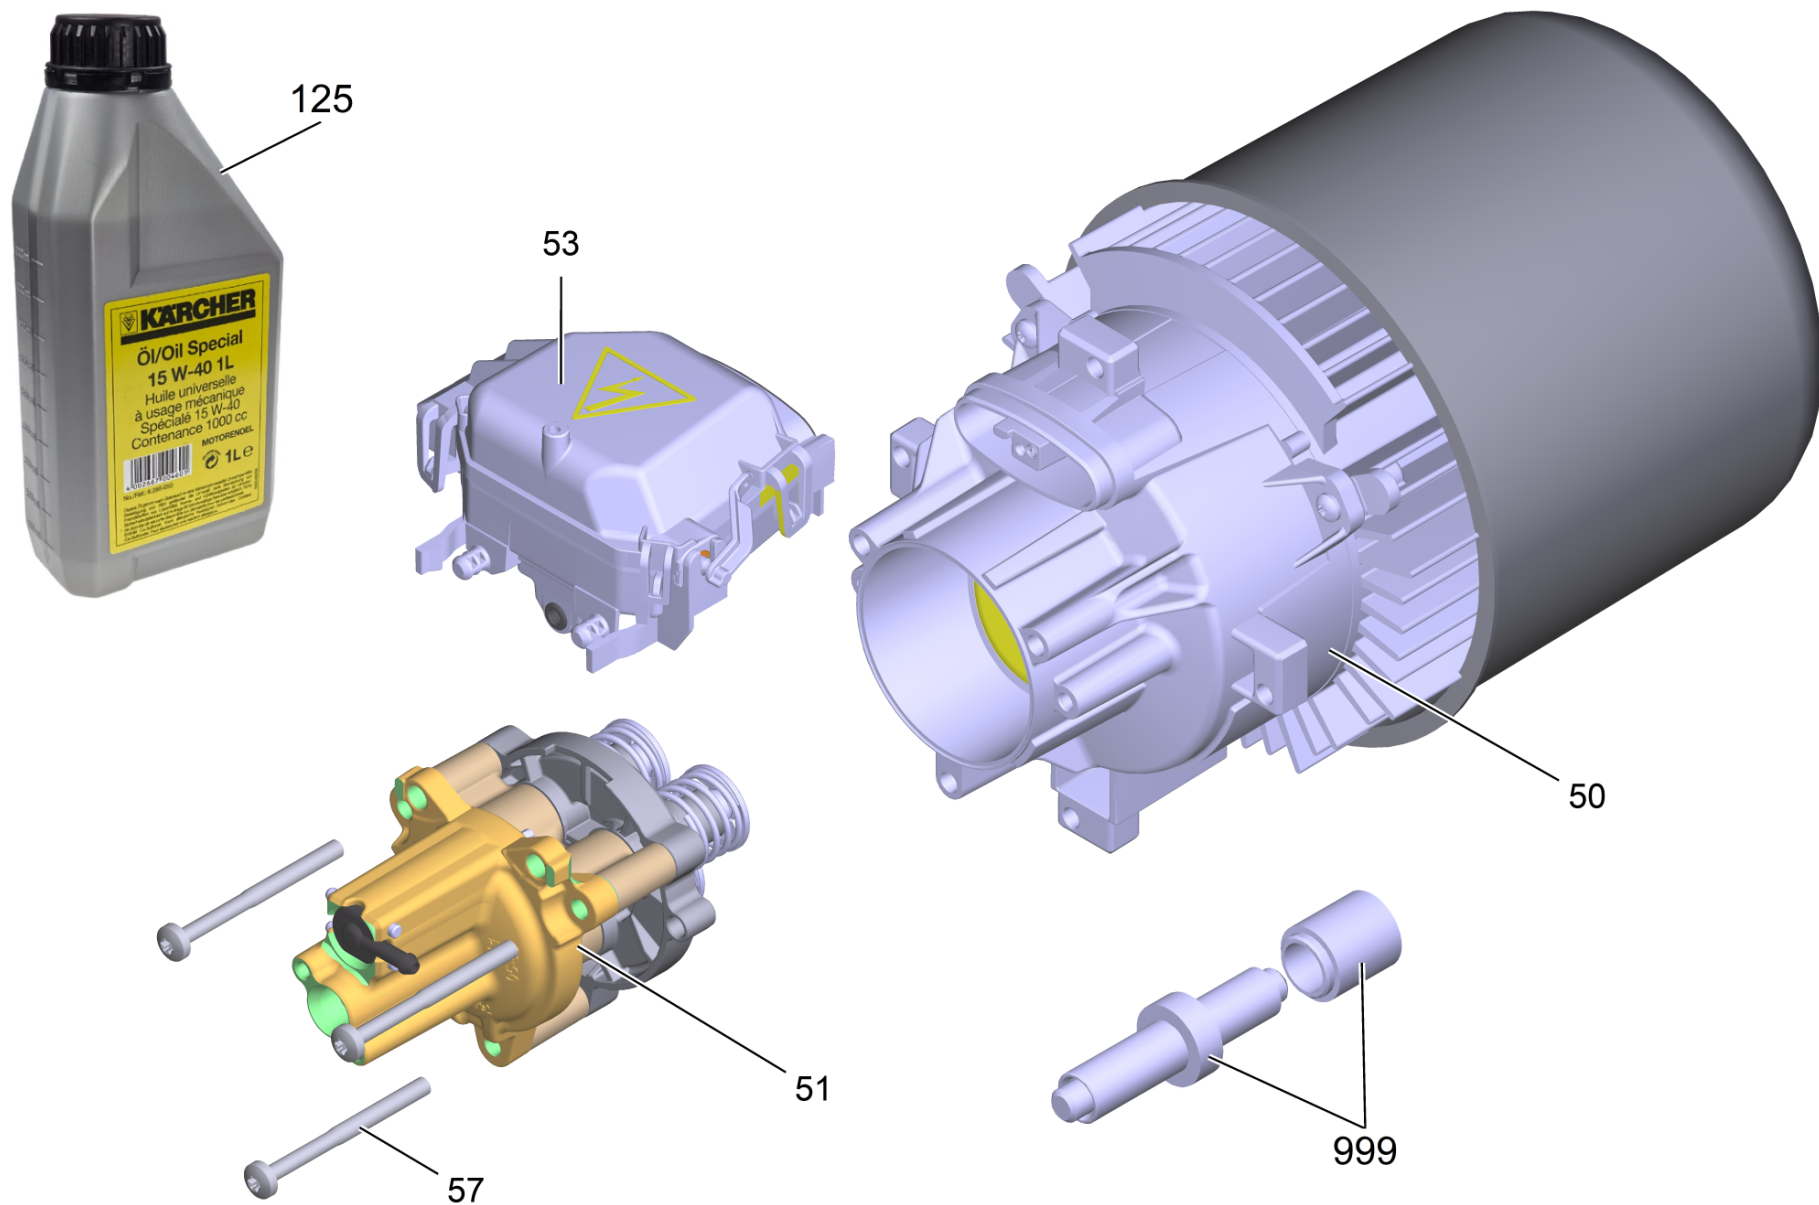

9 Ручка комплектный

POS	Артикульный №	Описание	Quantity	Unit
5	6.303-562.0	Винт с полупотайной головкой D4x55	4	шт.
4	5.645-676.0	Наконечник	2	шт.
1	5.324-161.0	Рукоятка	1	шт.
2	5.645-674.0	Труба левая	1	шт.
3	5.645-853.3	Труба справа для замены Trolley	1	шт.