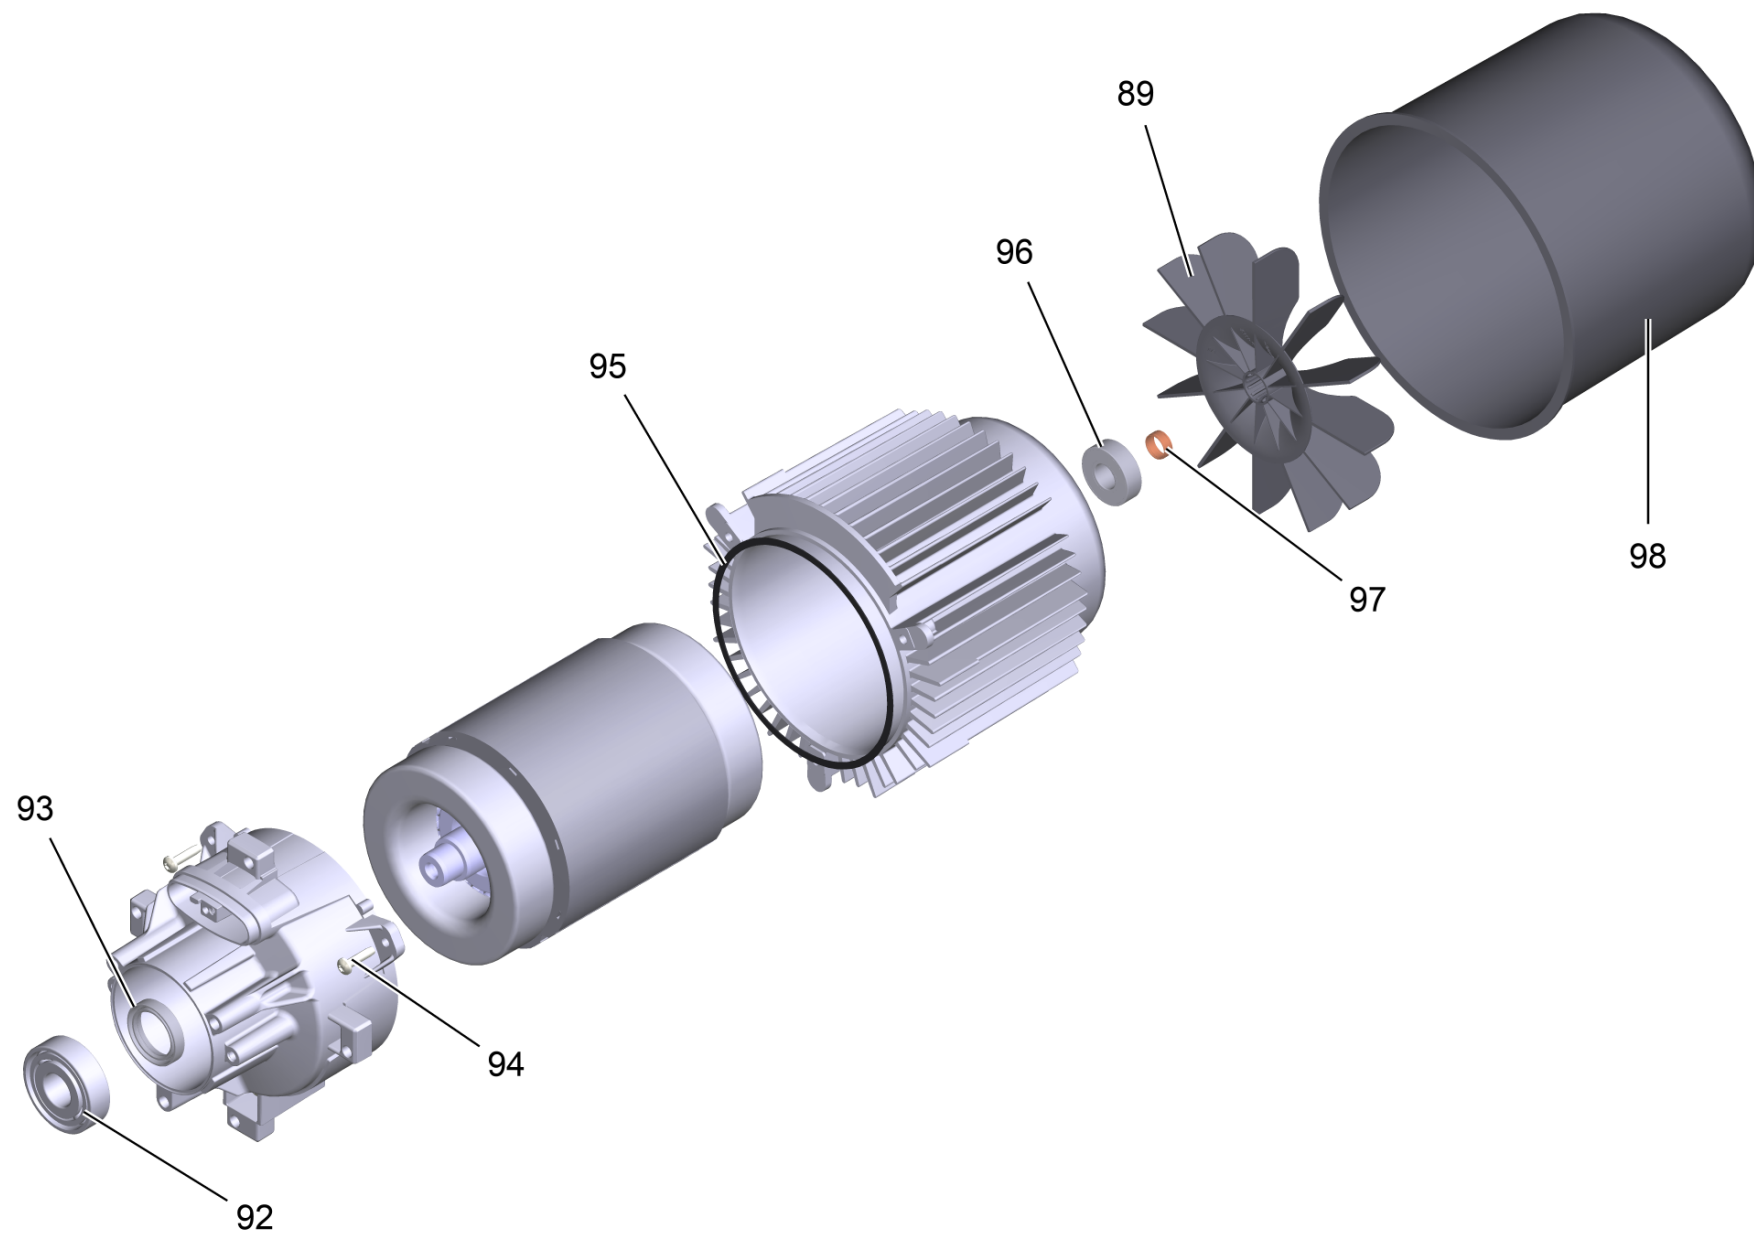

50 Привод HD 5/17

POS	Артикульный №	Описание	Quantity	Unit
91	6.304-077.0	Винт косая шайба M8x34	1	шт.
90	4.120-028.3	Косая шайба комплектный 11°43' G7/2-H	1	шт.
999	4.624-227.3	Мотор HD 5/17	1	шт.