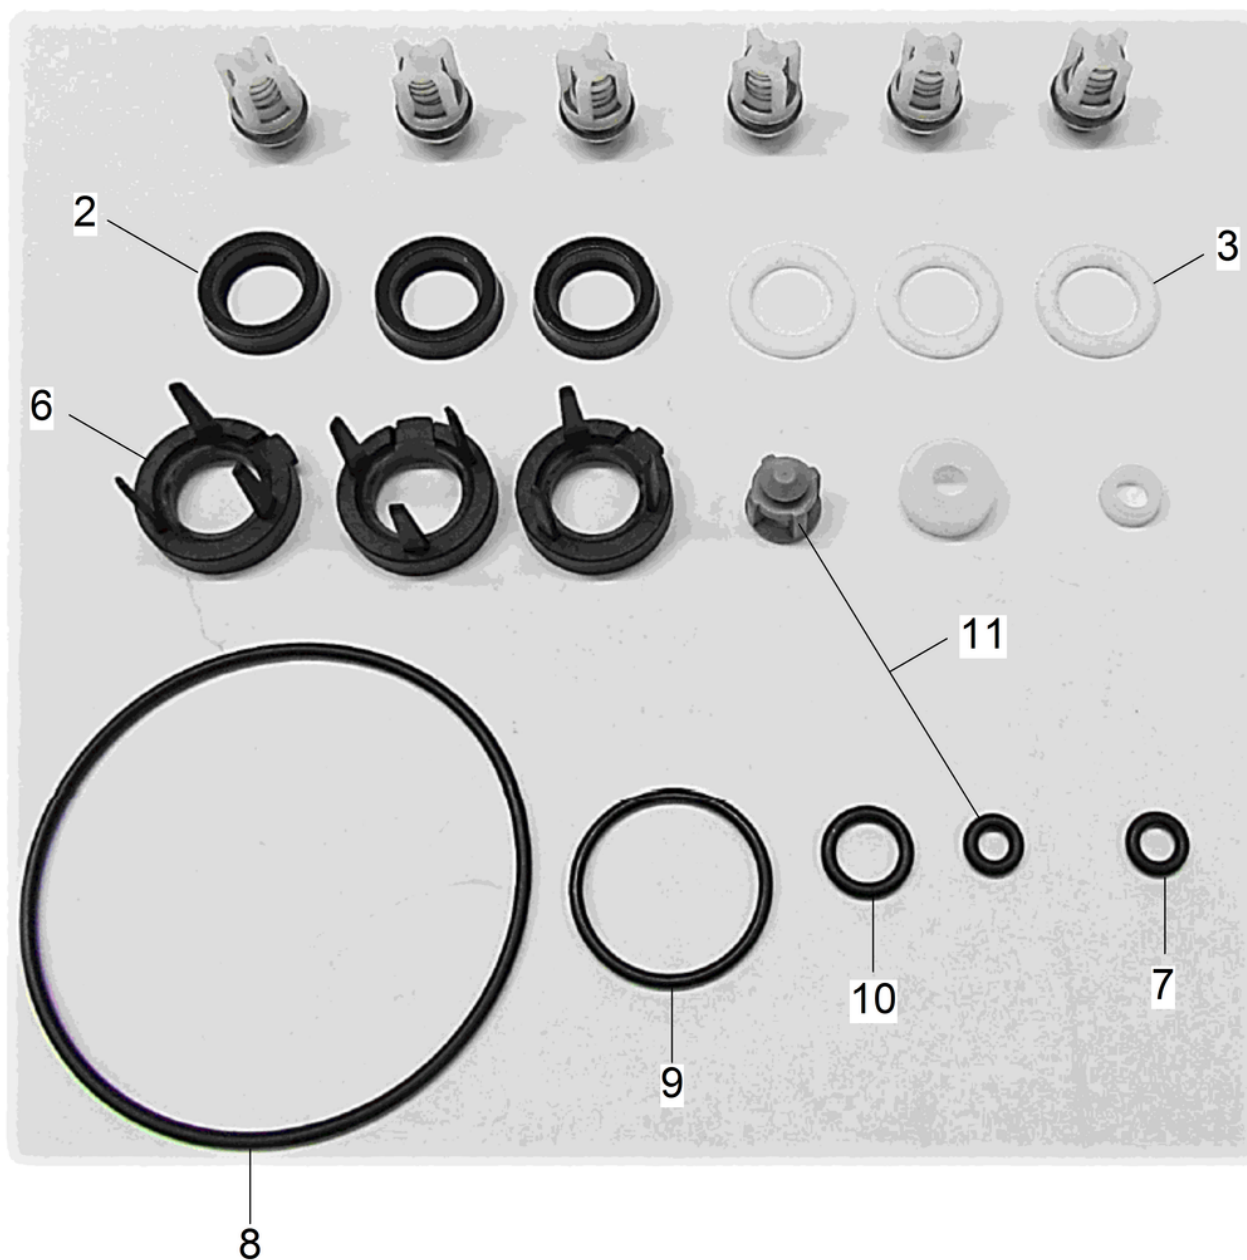

102 Цилиндрическая головка в сб. К7 (4.550-942.0)

POS	Артикульный №	Описание	Quantity	Unit
149	4.100-836.0	Набор уплотнений	3	шт.

103 Распределительный поршень в сборе (2.885-408.0)

POS	Артикульный №	Описание	Quantity	Unit
136	6.363-614.0	Кольцо 9 x 2 -NBR90	1	шт.
132	6.362-101.0	Кольцо круглого сечения 8 x 2	1	шт.
143	6.362-381.0	Кольцо круглого сечения 13,0 x 2,0	1	шт.
133	6.363-606.0	Уплотнительное кольцо 4,7 x 1,9 -NBR70	1	шт.

104 Ось клапана в сборе (4.584-022.0)

POS	Артикульный №	Описание	Quantity	Unit
208	6.363-613.0	Кольцо круглого сечения 4 x 2 -NBR90	1	шт.

163

105 Заглушка в сборе (4.580-702.0)

POS	Артикульный №	Описание	Quantity	Unit
163	6.362-030.0	Упл. кольцо кругл. сечения 15x2 90Shore	1	шт.

114 КЗЧ насадки (9.139-372.0)

POS	Артикульный №	Описание	Quantity	Unit
20	6.362-384.0	Кольцо круглого сечения 9,0 x 1,5	2	шт.

902 Набор резиновых уплотнителей (2.885-377.0)

POS	Артикульный №	Описание	Quantity	Unit
3	5.116-380.0	Втулка направляющей поршня	3	шт.
10	6.362-101.0	Кольцо круглого сечения 8 x 2	1	шт.
9	6.362-562.0	Кольцо круглого сечения 21,95 x 1,78	1	шт.
2	6.363-435.0	Кольцо с проточкой 12x17x4,25/2,5	3	шт.
11	4.584-022.0	Ось клапана в сборе	1	шт.
6	5.116-381.0	Поддерживающий диск	3	шт.
7	6.363-606.0	Уплотнительное кольцо 4,7 x 1,9 -NBR70	1	шт.
8	6.363-616.0	Уплотнительное кольцо 60,0x2,0 -NBR70	1	шт.