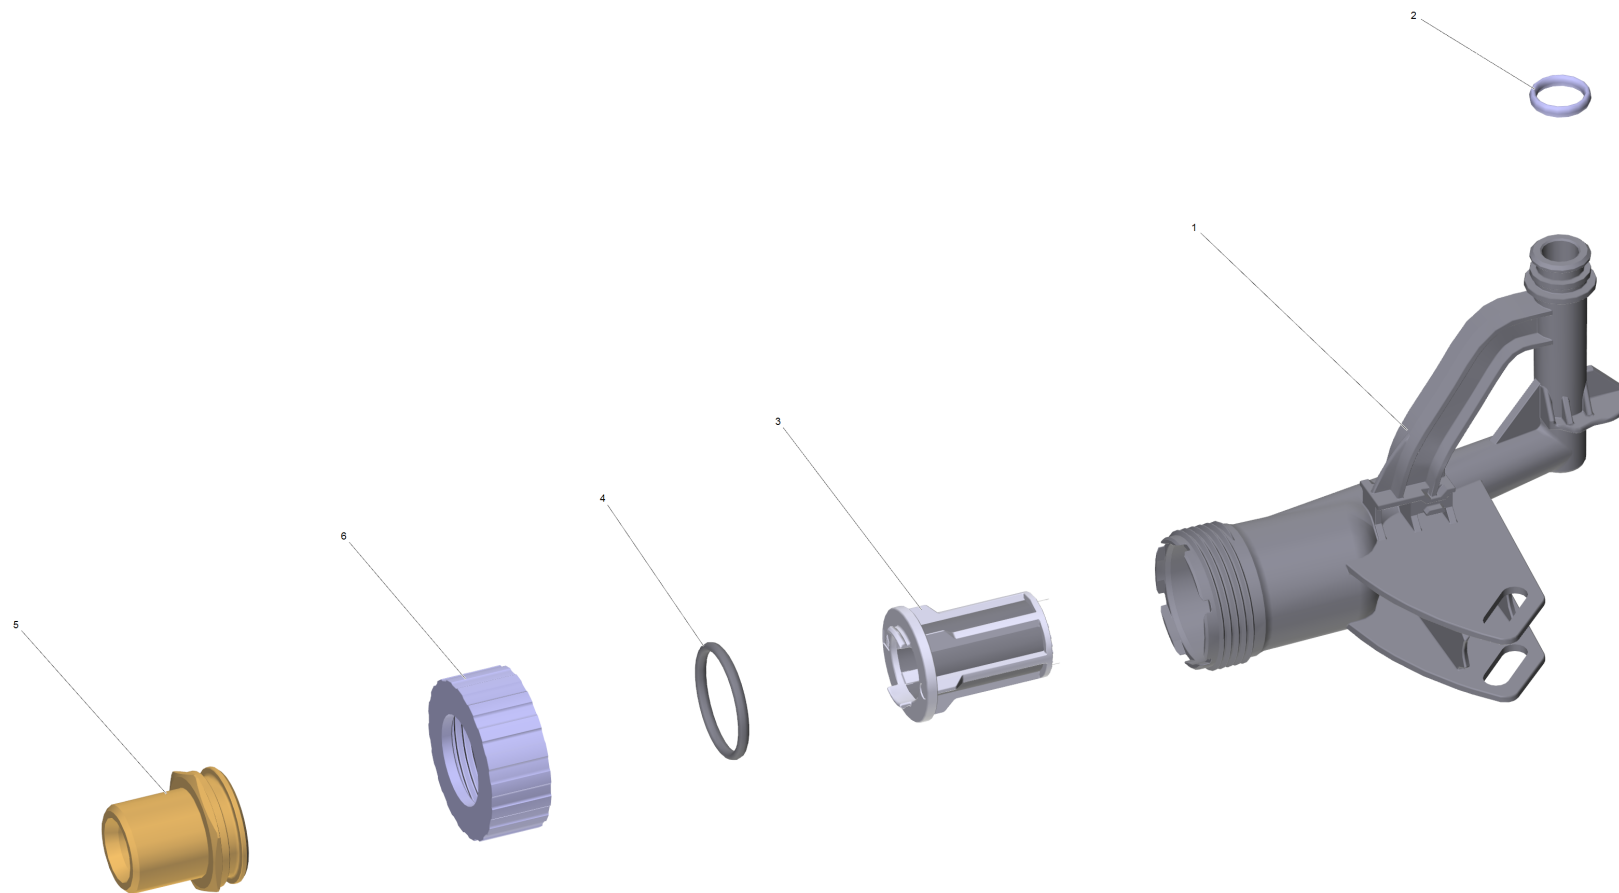

999 Монтажная втулка в комплекте (2.901-048.0)

POS	Артикульный №	Описание	Quantity	Unit
1	5.901-223.0	Монтажная втулка C=21,4- D=16,9mm	1	шт.
2	5.901-224.0	Монтажная оправа A=16,8-B=11,5mm	1	шт.

12 Кабель с вилкой *EU (6.650-201.3)

POS	Артикульный №	Описание	Quantity	Unit
66	5.363-807.0	Соединение для кабеля HDC	1	шт.

31 Фильтр с шланг RM 1,05

POS	Артикульный №	Описание	Quantity	Unit
2	4.862-225.0	Фильтр	1	шт.
1	6.388-216.0	Шланг DN 5	1	м

43 Болтовая деталь

POS	Артикульный №	Описание	Quantity	Unit
34	5.310-065.0	Гайка	1	шт.
80	6.362-078.0	Кольцо круглого сечения 13,3 x 2,4	1	шт.
48	5.443-229.0	Шланговый ниппель	1	шт.

50 Подвод воды комплектный