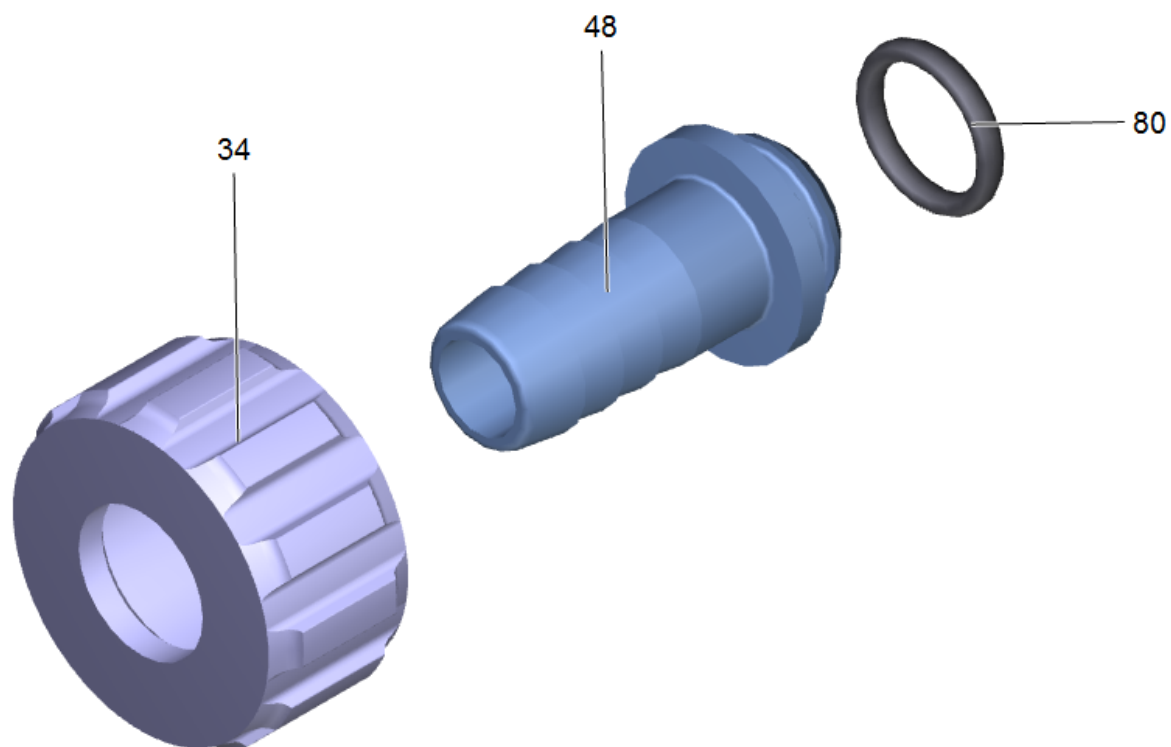

999 Монтажная втулка в комплекте (2.901-048.0)

POS	Артикульный №	Описание	Quantity	Unit
1	5.901-223.0	Монтажная втулка C=21,4- D=16,9mm	1	шт.
2	5.901-224.0	Монтажная оправа A=16,8-B=11,5mm	1	шт.

12 Кабель с вилкой *EU (6.650-201.3)

POS	Артикульный №	Описание	Quantity	Unit
66	5.363-807.0	Соединение для кабеля HDC	1	шт.

31 Фильтр с шланг RM 1,05

POS	Артикульный №	Описание	Quantity	Unit
2	4.862-225.0	Фильтр	1	шт.
1	6.388-216.0	Шланг DN 5	1	м

43 Болтовая деталь

POS	Артикульный №	Описание	Quantity	Unit
34	5.310-065.0	Гайка	1	шт.
80	6.362-078.0	Кольцо круглого сечения 13,3 x 2,4	1	шт.
48	5.443-229.0	Шланговый ниппель	1	шт.

50 Подвод воды комплектный