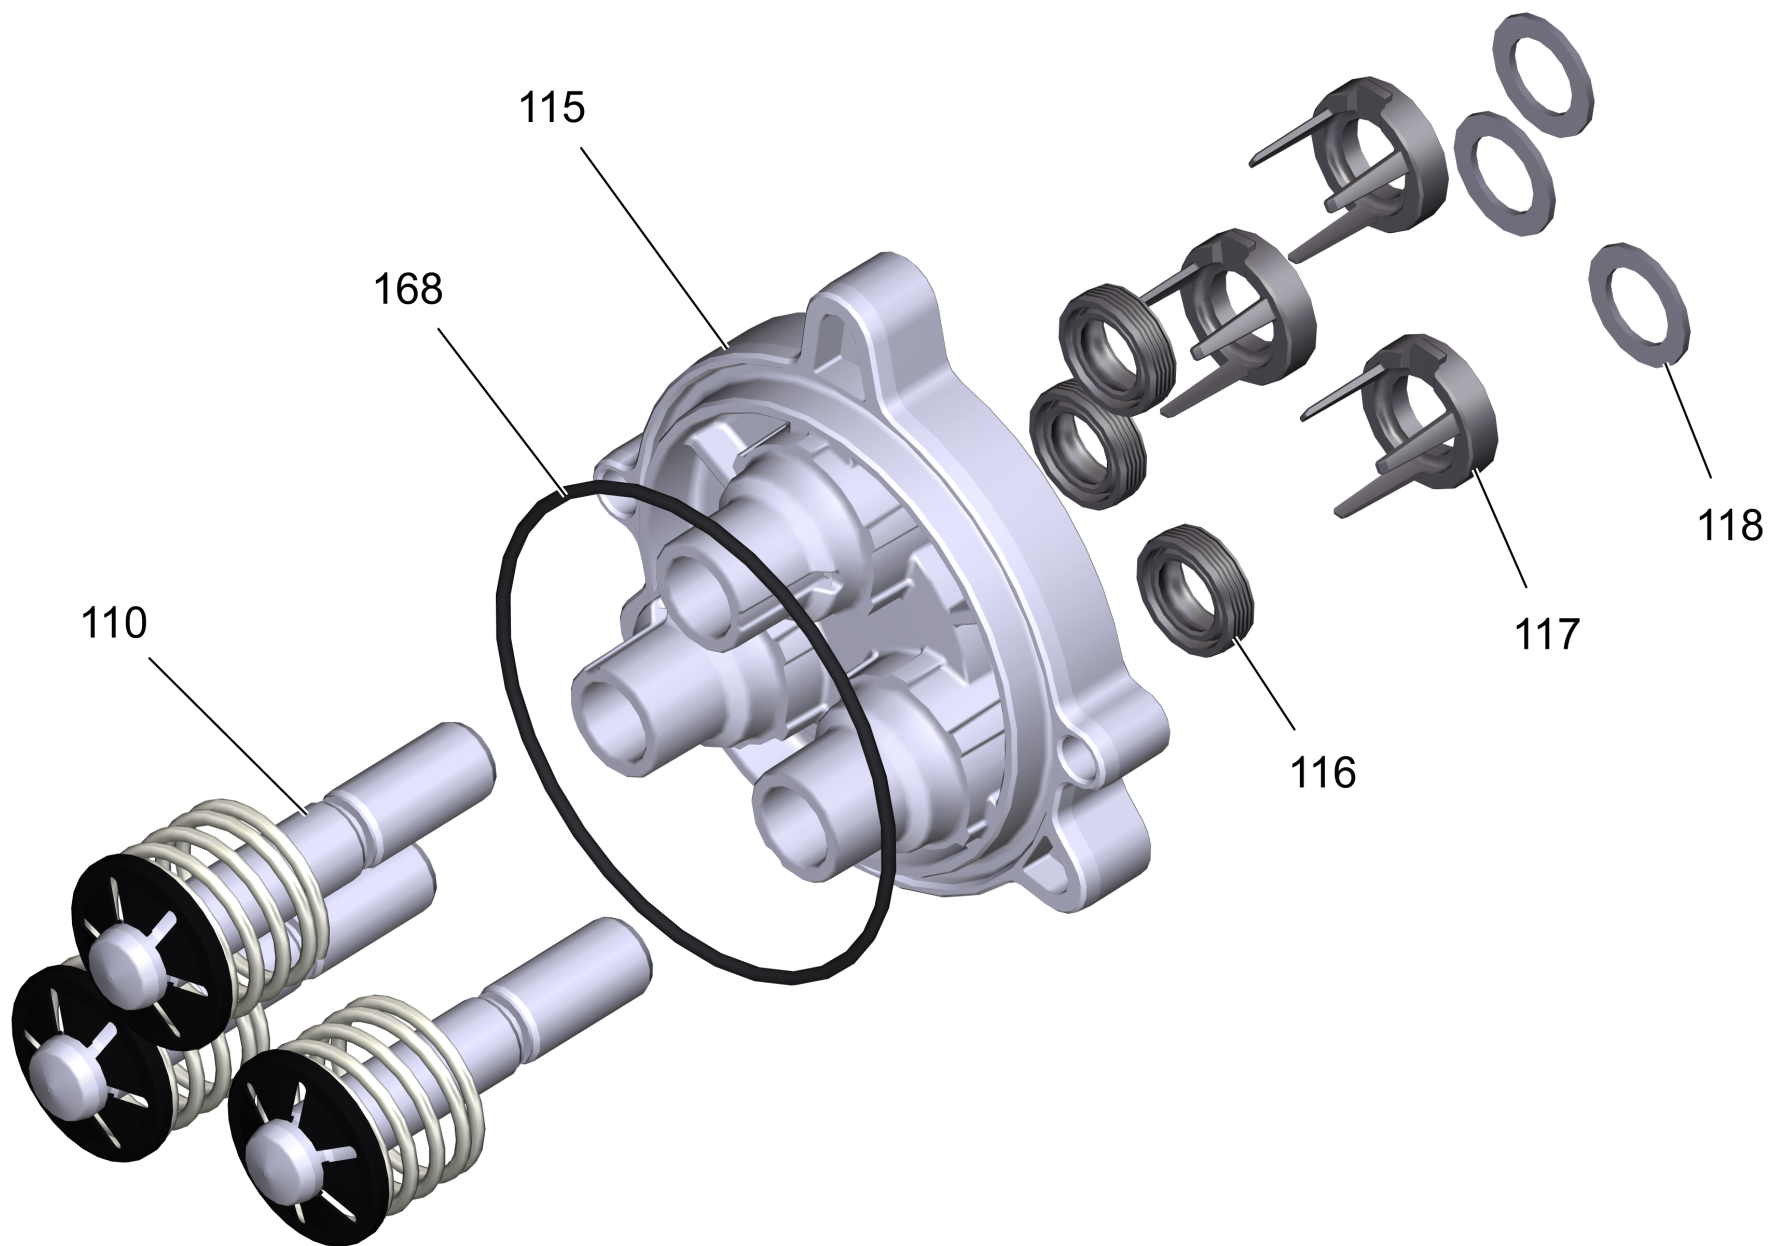

Перечень запасных деталей ВД 5/17 С *EU (5.974-226.0)

POS	Артикульный №	Описание	Quantity	Unit
63	4.112-006.0	Струйная трубка TR 840 mm	1	шт.
46	5.384-671.0	Табличка 88 dB	1	шт.
902	4.117-023.0	Тройная форсунка TR 027	1	шт.
5	5.646-025.0	Фиксатор левый	1	шт.
31		Фильтр с шланг RM 1,05	1	шт.
61	6.110-034.0	Шланг TR DN6 25MPa 10m	1	шт.

50 Привод HD 5/17

POS	Артикульный №	Описание	Quantity	Unit
91	6.304-077.0	Винт косая шайба M8x34	1	шт.
90	4.120-028.3	Косая шайба комплектный 11°43' G7/2-H	1	шт.
999	4.624-227.3	Мотор HD 5/17	1	шт.

999 Мотор HD 5/17 (4.624-227.3)

POS	Артикульный №	Описание	Quantity	Unit
94	6.303-320.0	Винт М 5х 20-St-R2R	3	шт.
98	9.038-822.0	Воздух направляющая HD-C D117	1	шт.
89	5.600-105.0	Крыльчатка вентилятора	1	шт.
97	6.343-218.0	Распорное монтажное кольцо 15х6	1	шт.
92	6.401-427.3	Угловой шарикоподшипник	1	шт.
95	5.363-743.0	Уплотнительное кольцо	1	шт.
93	7.367-024.0	Уплотнит кольцо A26х37х7 -FKM DIN 3760	1	шт.
96	4.401-198.0	Шарикоподшипник 6202-2RS	1	шт.

51 Головка насоса комплектный HD 5/17

POS	Артикульный №	Описание	Quantity	Unit
105	4.580-702.0	Заглушка в сборе	1	шт.
114	9.139-372.0	КЗЧ насадки	1	шт.
166	6.362-562.0	Кольцо круглого сечения 21,95 x 1,78	1	шт.
902	2.885-377.0	Набор резиновых уплотнителей	1	шт.
903	2.901-049.0	Оправка для клапанов	1	шт.
104	4.584-022.0	Ось клапана в сборе	1	шт.
101		Поршневая направляющая комплектный	1	шт.
103	2.885-408.0	Распределительный поршень в сборе	1	шт.
164	6.363-616.0	Уплотнительное кольцо 60,0x2,0 -NBR70	1	шт.
106	5.062-390.3	Управляющий корпус для замены HD-C	1	шт.
102	4.550-942.0	Цилиндрическая головка в сб. К7	1	шт.
167	5.314-150.0	Штифт	2	шт.