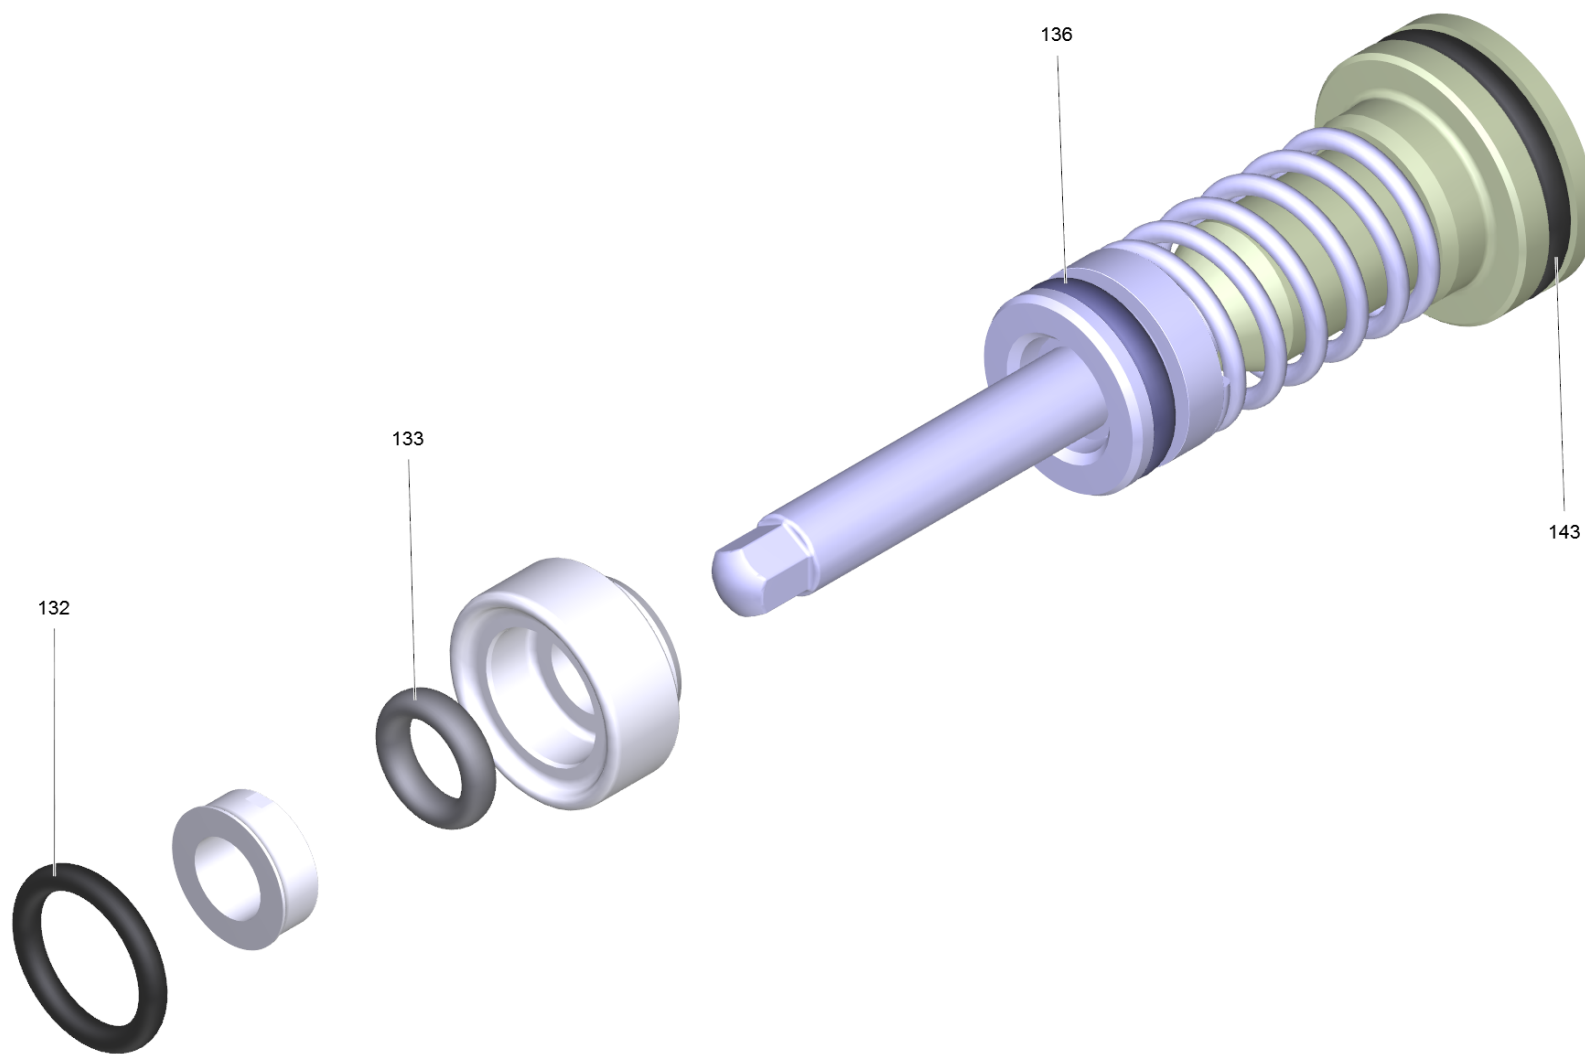

51 Головка насоса комплектный HD 5/17

POS	Артикульный №	Описание	Quantity	Unit
105	4.580-702.0	Заглушка в сборе	1	шт.
114	9.139-372.0	КЗЧ насадки	1	шт.
166	6.362-562.0	Кольцо круглого сечения 21,95 x 1,78	1	шт.
902	2.885-377.0	Набор резиновых уплотнителей	1	шт.
903	2.901-049.0	Оправка для клапанов	1	шт.
104	4.584-022.0	Ось клапана в сборе	1	шт.
101		Поршневая направляющая комплектный	1	шт.
103	2.885-408.0	Распределительный поршень в сборе	1	шт.
164	6.363-616.0	Уплотнительное кольцо 60,0x2,0 -NBR70	1	шт.
106	5.062-390.3	Управляющий корпус для замены HD-C	1	шт.
102	4.550-942.0	Цилиндрическая головка в сб. К7	1	шт.
167	5.314-150.0	Штифт	2	шт.

102 Цилиндрическая головка в сб. К7 (4.550-942.0)

POS	Артикульный №	Описание	Quantity	Unit
149	4.100-836.0	Набор уплотнений	3	шт.

103 Распределительный поршень в сборе (2.885-408.0)

POS	Артикульный №	Описание	Quantity	Unit
136	6.363-614.0	Кольцо 9 x 2 -NBR90	1	шт.
132	6.362-101.0	Кольцо круглого сечения 8 x 2	1	шт.
143	6.362-381.0	Кольцо круглого сечения 13,0 x 2,0	1	шт.
133	6.363-606.0	Уплотнительное кольцо 4,7 x 1,9 -NBR70	1	шт.