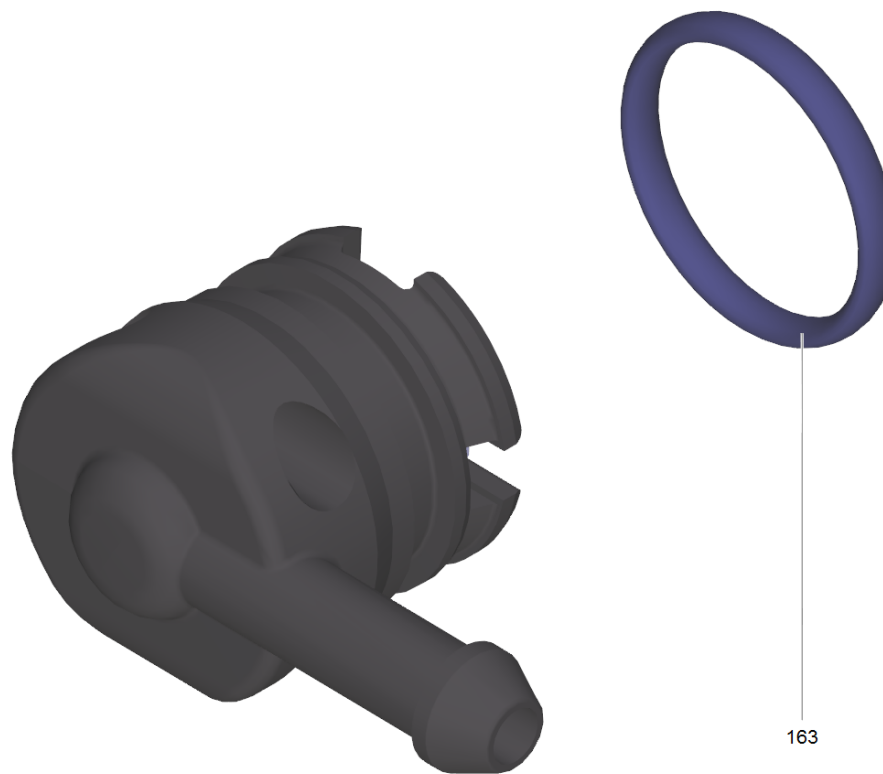

102 Цилиндрическая головка в сб. К7 (4.550-942.0)

POS	Артикульный №	Описание	Quantity	Unit
149	4.100-836.0	Набор уплотнений	3	шт.

103 Распределительный поршень в сборе (2.885-408.0)

POS	Артикульный №	Описание	Quantity	Unit
136	6.363-614.0	Кольцо 9 x 2 -NBR90	1	шт.
132	6.362-101.0	Кольцо круглого сечения 8 x 2	1	шт.
143	6.362-381.0	Кольцо круглого сечения 13,0 x 2,0	1	шт.
133	6.363-606.0	Уплотнительное кольцо 4,7 x 1,9 -NBR70	1	шт.

104 Ось клапана в сборе (4.584-022.0)

POS	Артикульный №	Описание	Quantity	Unit
208	6.363-613.0	Кольцо круглого сечения 4 x 2 -NBR90	1	шт.

163

105 Заглушка в сборе (4.580-702.0)

POS	Артикульный №	Описание	Quantity	Unit
163	6.362-030.0	Упл. кольцо кругл. сечения 15x2 90Shore	1	шт.