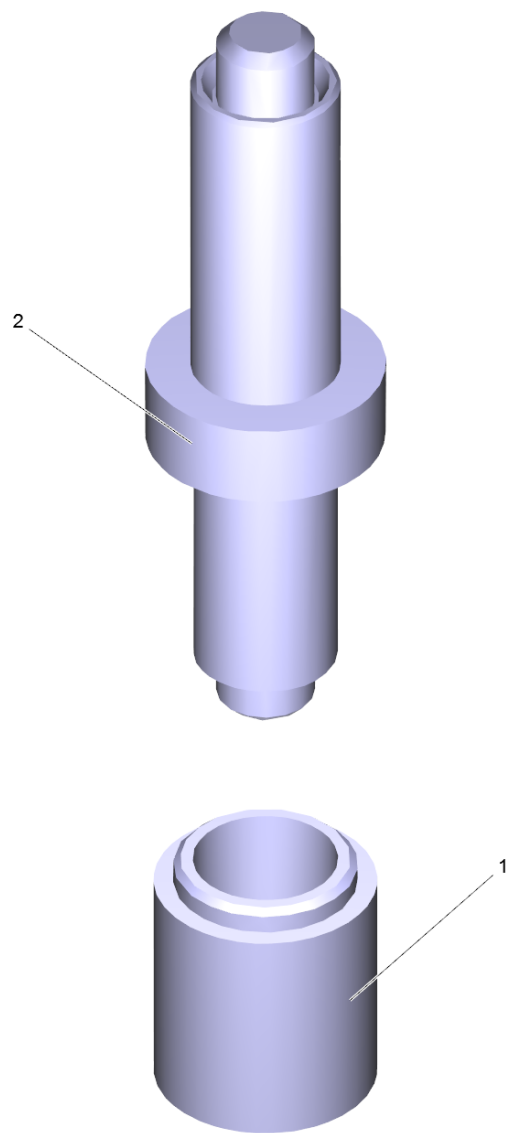

102 Цилиндрическая головка в сб. К7 (4.550-942.0)

POS	Артикульный №	Описание	Quantity	Unit
149	4.100-836.0	Набор уплотнений	3	шт.

103 Распределительный поршень в сборе (2.885-408.0)

POS	Артикульный №	Описание	Quantity	Unit
136	6.363-614.0	Кольцо 9 x 2 -NBR90	1	шт.
132	6.362-101.0	Кольцо круглого сечения 8 x 2	1	шт.
143	6.362-381.0	Кольцо круглого сечения 13,0 x 2,0	1	шт.
133	6.363-606.0	Уплотнительное кольцо 4,7 x 1,9 -NBR70	1	шт.

114 КЗЧ насадки (9.139-372.0)

POS	Артикульный №	Описание	Quantity	Unit
20	6.362-384.0	Кольцо круглого сечения 9,0 x 1,5	2	шт.

902 Набор резиновых уплотнителей (2.885-377.0)

POS	Артикульный №	Описание	Quantity	Unit
3	5.116-380.0	Втулка направляющей поршня	3	шт.
10	6.362-101.0	Кольцо круглого сечения 8 x 2	1	шт.
9	6.362-562.0	Кольцо круглого сечения 21,95 x 1,78	1	шт.
2	6.363-435.0	Кольцо с проточкой 12x17x4,25/2,5	3	шт.
11	4.584-022.0	Ось клапана в сборе	1	шт.
6	5.116-381.0	Поддерживающий диск	3	шт.
7	6.363-606.0	Уплотнительное кольцо 4,7 x 1,9 -NBR70	1	шт.
8	6.363-616.0	Уплотнительное кольцо 60,0x2,0 -NBR70	1	шт.

11 Ось клапана в сборе (4.584-022.0)

POS	Артикульный №	Описание	Quantity	Unit
208	6.363-613.0	Кольцо круглого сечения 4 x 2 -NBR90	1	шт.

53 Распределительный щит комплектный HDC

POS	Артикульный №	Описание	Quantity	Unit
70	5.363-749.0	Золотниковая пробка	1	шт.
63	5.064-431.0	Крышка распределительный щит HDC	1	шт.
65	6.961-079.3	Микропереключатель К 7.200	1	шт.
67	2.885-376.0	Распредел вал КЗЧ для HDC	1	шт.
64	5.811-140.3	Распределительный щит HDC	1	шт.
150	5.363-807.0	Соединение для кабеля HDC	1	шт.
161	5.363-761.0	Щиток уплотнения	1	шт.

999 Монтажная втулка в комплекте (2.901-048.0)

POS	Артикульный №	Описание	Quantity	Unit
1	5.901-223.0	Монтажная втулка C=21,4- D=16,9mm	1	шт.
2	5.901-224.0	Монтажная оправа A=16,8-B=11,5mm	1	шт.

12 Кабель с вилкой *EU (6.650-201.3)