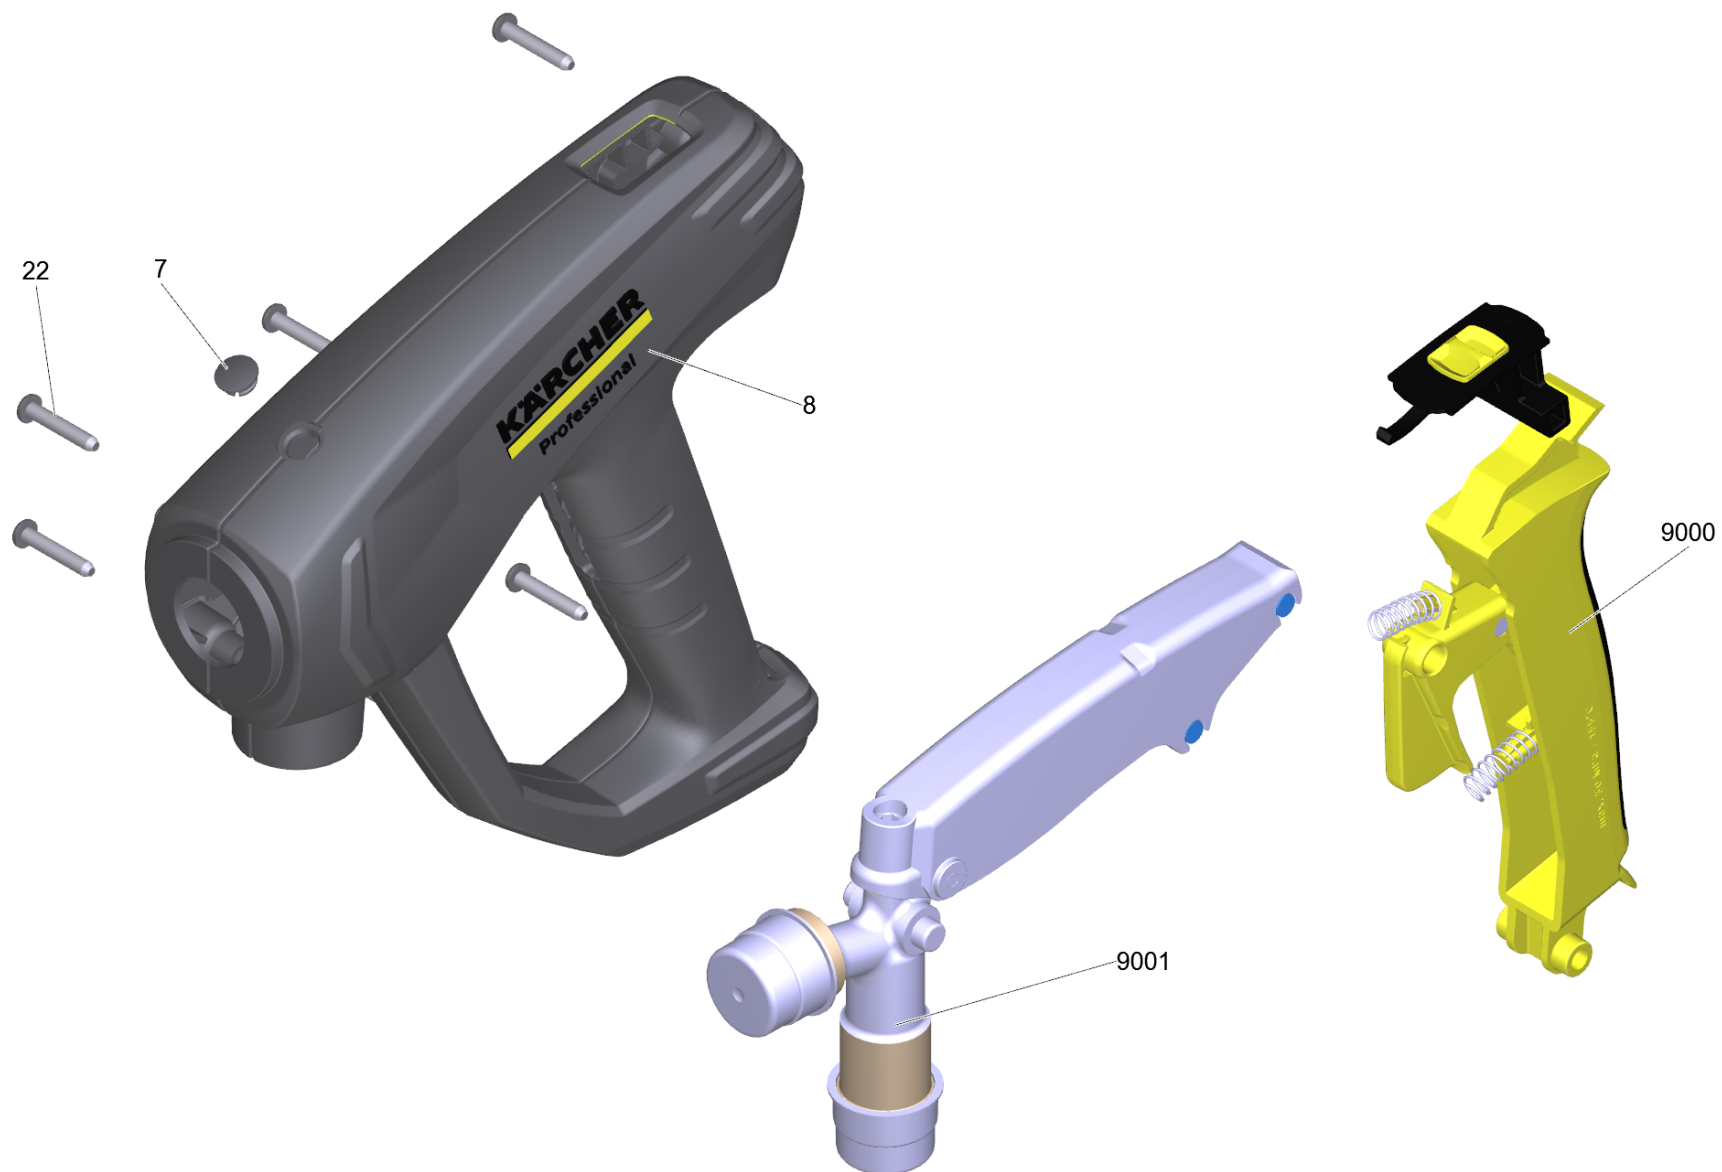

60 Разбрызгиватель EASY!Force Advanced (4.118-005.0)

POS	Артикульный №	Описание	Quantity	Unit
22	7.303-096.0	Винт 4 x 22-St-10.9-A2R (IN6RD)	7	шт.
9001	4.427-014.0	Воздушный коллектор TR EH 155 для замены	1	шт.
8	5.321-136.3	Захватная пара EH 155 только для замены	1	шт.
9000	2.885-483.0	Набор установочных рычагов	1	шт.
7	5.132-001.0	заглушка	1	шт.