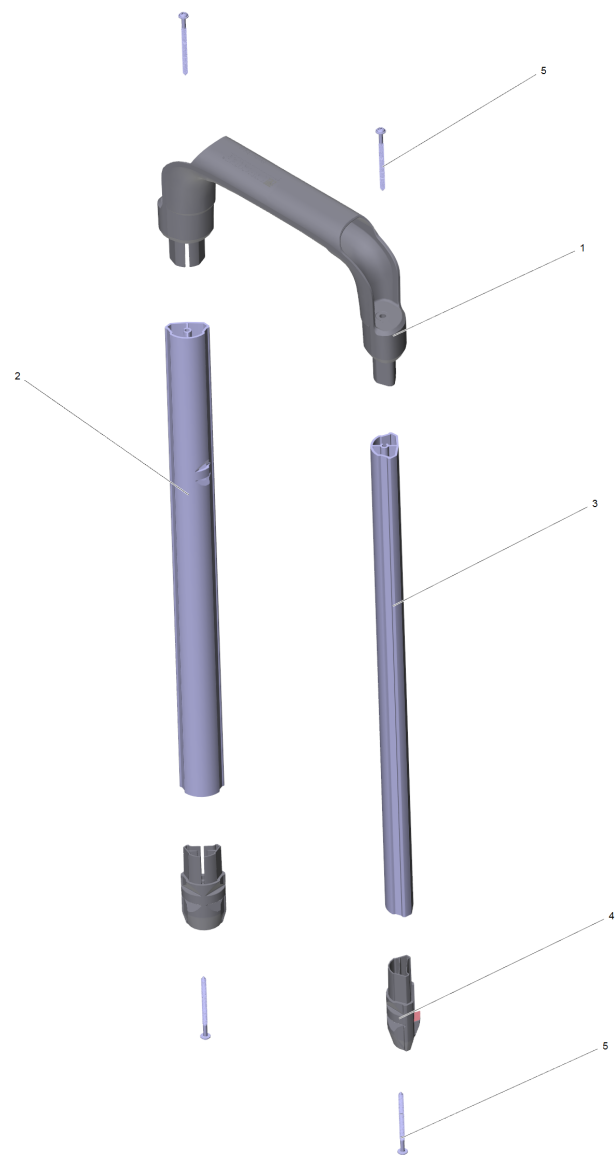

9 Ручка комплектный

POS	Артикульный №	Описание	Quantity	Unit
5	6.303-562.0	Винт с полупотайной головкой D4x55	4	шт.
4	5.645-676.0	Наконечник	2	шт.
1	5.324-161.0	Рукоятка	1	шт.
2	5.645-674.0	Труба левая	1	шт.
3	5.645-853.3	Труба справа для замены Trolley	1	шт.