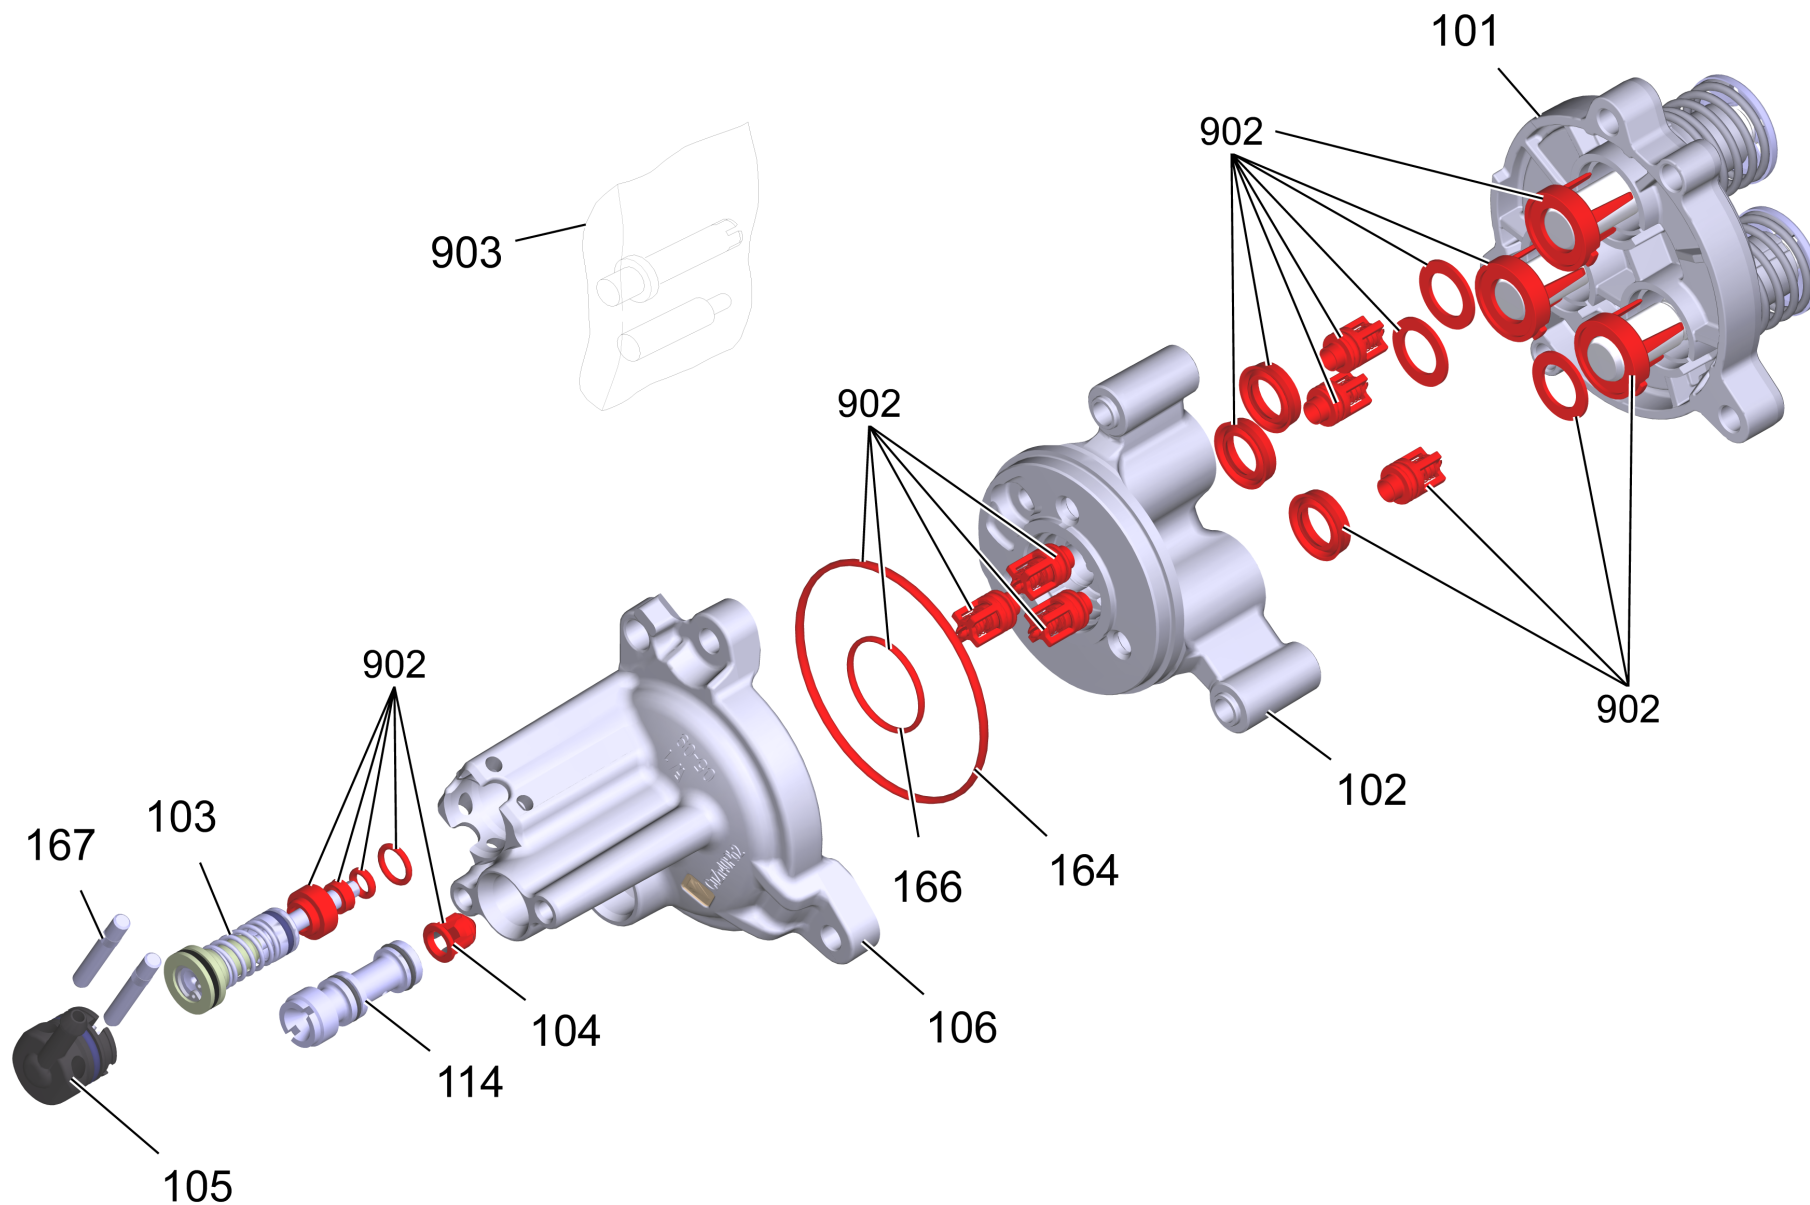

999 Мотор HD 5/17 (4.624-227.3)

POS	Артикульный №	Описание	Quantity	Unit
94	6.303-320.0	Винт М 5х 20-St-R2R	3	шт.
98	9.038-822.0	Воздух направляющая HD-C D117	1	шт.
89	5.600-105.0	Крыльчатка вентилятора	1	шт.
97	6.343-218.0	Распорное монтажное кольцо 15х6	1	шт.
92	6.401-427.3	Угловой шарикоподшипник	1	шт.
95	5.363-743.0	Уплотнительное кольцо	1	шт.
93	7.367-024.0	Уплотнит кольцо A26х37х7 -FKM DIN 3760	1	шт.
96	4.401-198.0	Шарикоподшипник 6202-2RS	1	шт.