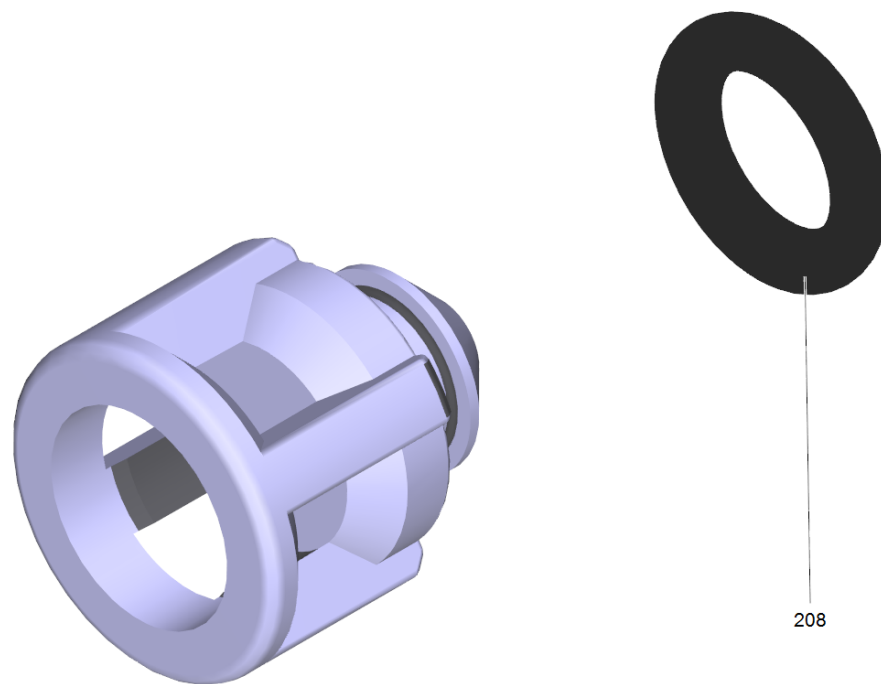

102 Цилиндрическая головка в сб. К7 (4.550-942.0)

POS	Артикульный №	Описание	Quantity	Unit
149	4.100-836.0	Набор уплотнений	3	шт.

103 Распределительный поршень в сборе (2.885-408.0)

POS	Артикульный №	Описание	Quantity	Unit
136	6.363-614.0	Кольцо 9 x 2 -NBR90	1	шт.
132	6.362-101.0	Кольцо круглого сечения 8 x 2	1	шт.
143	6.362-381.0	Кольцо круглого сечения 13,0 x 2,0	1	шт.
133	6.363-606.0	Уплотнительное кольцо 4,7 x 1,9 -NBR70	1	шт.

104 Ось клапана в сборе (4.584-022.0)

POS	Артикульный №	Описание	Quantity	Unit
208	6.363-613.0	Кольцо круглого сечения 4 x 2 -NBR90	1	шт.

163

105 Заглушка в сборе (4.580-702.0)

POS	Артикульный №	Описание	Quantity	Unit
163	6.362-030.0	Упл. кольцо кругл. сечения 15x2 90Shore	1	шт.

114 КЗЧ насадки (9.139-372.0)

POS	Артикульный №	Описание	Quantity	Unit
20	6.362-384.0	Кольцо круглого сечения 9,0 x 1,5	2	шт.

902 Набор резиновых уплотнителей (2.885-377.0)

POS	Артикульный №	Описание	Quantity	Unit
3	5.116-380.0	Втулка направляющей поршня	3	шт.
10	6.362-101.0	Кольцо круглого сечения 8 x 2	1	шт.
9	6.362-562.0	Кольцо круглого сечения 21,95 x 1,78	1	шт.
2	6.363-435.0	Кольцо с проточкой 12x17x4,25/2,5	3	шт.
11	4.584-022.0	Ось клапана в сборе	1	шт.
6	5.116-381.0	Поддерживающий диск	3	шт.
7	6.363-606.0	Уплотнительное кольцо 4,7 x 1,9 -NBR70	1	шт.
8	6.363-616.0	Уплотнительное кольцо 60,0x2,0 -NBR70	1	шт.

11 Ось клапана в сборе (4.584-022.0)

POS	Артикульный №	Описание	Quantity	Unit
208	6.363-613.0	Кольцо круглого сечения 4 x 2 -NBR90	1	шт.

53 Распределительный щит комплектный HDC

POS	Артикульный №	Описание	Quantity	Unit
70	5.363-749.0	Золотниковая пробка	1	шт.
63	5.064-431.0	Крышка распределительный щит HDC	1	шт.
65	6.961-079.3	Микропереключатель К 7.200	1	шт.
67	2.885-376.0	Распредел вал КЗЧ для HDC	1	шт.
64	5.811-140.3	Распределительный щит HDC	1	шт.
150	5.363-807.0	Соединение для кабеля HDC	1	шт.
161	5.363-761.0	Щиток уплотнения	1	шт.