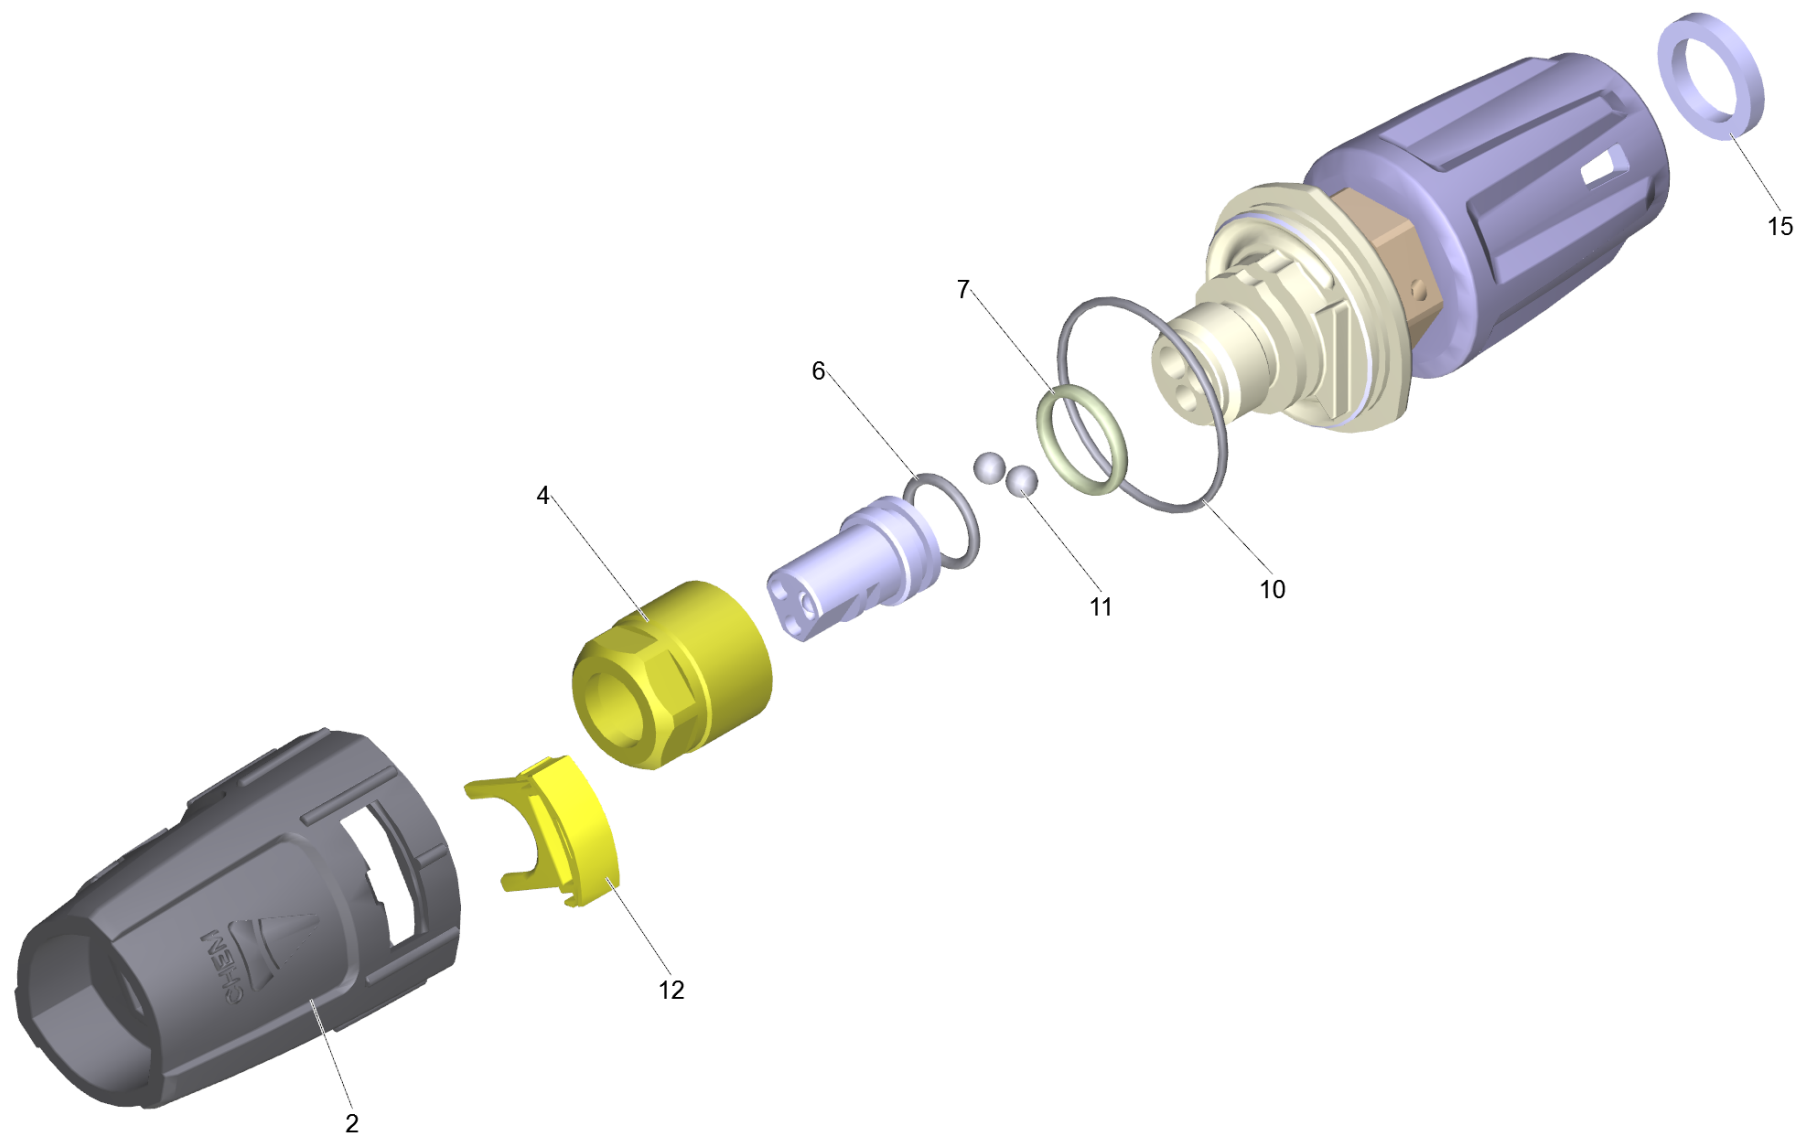

1 Тройная форсунка TR 027

POS	Артикульный №	Описание	Quantity	Unit
4	5.311-225.0	Гайка	1	шт.
12	5.321-884.0	Зажим	1	шт.
6	6.362-480.0	Кольцо круглого сечения 12,42 x 1,78	1	шт.
7	6.362-460.0	Кольцо круглого сечения 14,0 x 2,5	1	шт.
10	6.362-409.0	Кольцо круглого сечения 32,0 X 1,5	1	шт.
2	5.394-859.0	Предохранительная часть	1	шт.
15	6.363-696.0	Стопорное кольцо 14x20x3	1	шт.
11	7.401-902.0	Шарик 5 G20-1.4034 DIN 5401	2	шт.