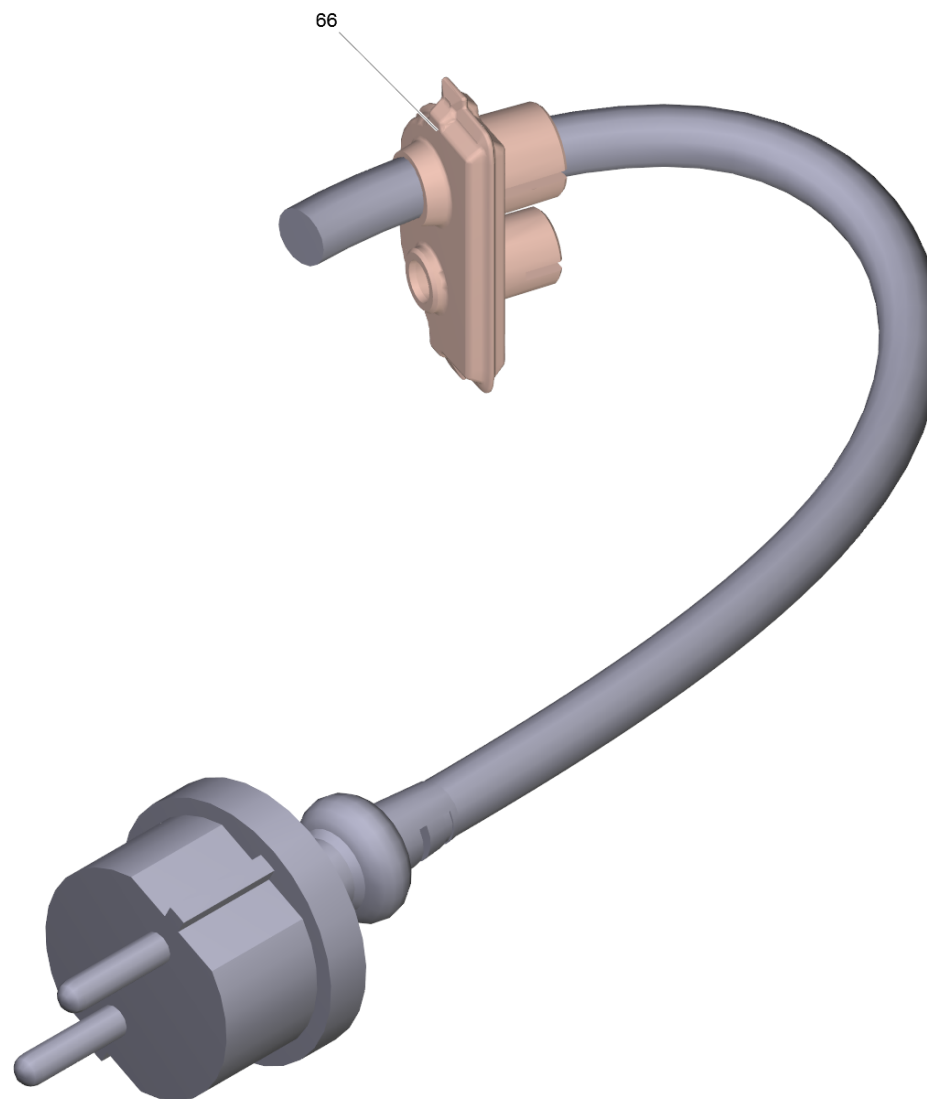

11 Ось клапана в сборе (4.584-022.0)

POS	Артикульный №	Описание	Quantity	Unit
208	6.363-613.0	Кольцо круглого сечения 4 x 2 -NBR90	1	шт.

53 Распределительный щит комплектный HDC

POS	Артикульный №	Описание	Quantity	Unit
70	5.363-749.0	Золотниковая пробка	1	шт.
63	5.064-431.0	Крышка распределительный щит HDC	1	шт.
65	6.961-079.3	Микропереключатель К 7.200	1	шт.
67	2.885-376.0	Распредел вал КЗЧ для HDC	1	шт.
64	5.811-140.3	Распределительный щит HDC	1	шт.
150	5.363-807.0	Соединение для кабеля HDC	1	шт.
161	5.363-761.0	Щиток уплотнения	1	шт.

999 Монтажная втулка в комплекте (2.901-048.0)

POS	Артикульный №	Описание	Quantity	Unit
1	5.901-223.0	Монтажная втулка C=21,4- D=16,9mm	1	шт.
2	5.901-224.0	Монтажная оправа A=16,8-B=11,5mm	1	шт.

12 Кабель с вилкой *EU (6.650-201.3)