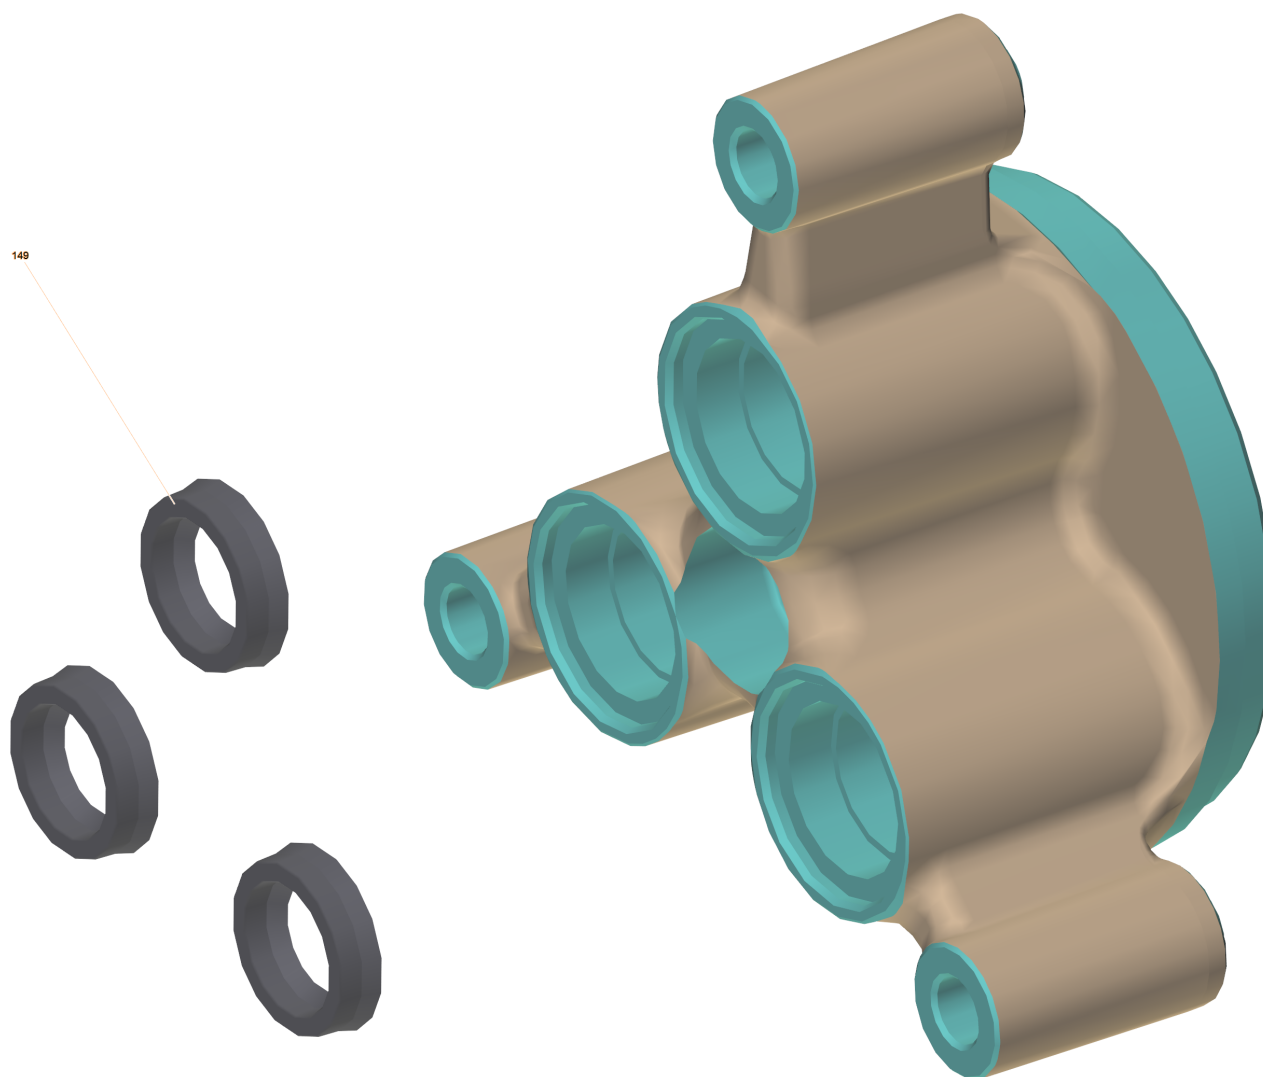

101 Поршневая направляющая комплектный

POS	Артикульный №	Описание	Quantity	Unit
118	5.116-380.0	Втулка направляющей поршня	3	шт.
116	6.363-633.0	Кольцо с проточкой 12x18x6/5/1	3	шт.
115	2.060-000.3	Направляющая поршня для замены	1	шт.
117	5.116-381.0	Поддерживающий диск	3	шт.
110	4.553-001.3	Поршень комплектный для замены	3	шт.
168	6.363-449.0	Уплотнительное кольцо 72x2mm NBR70	1	шт.