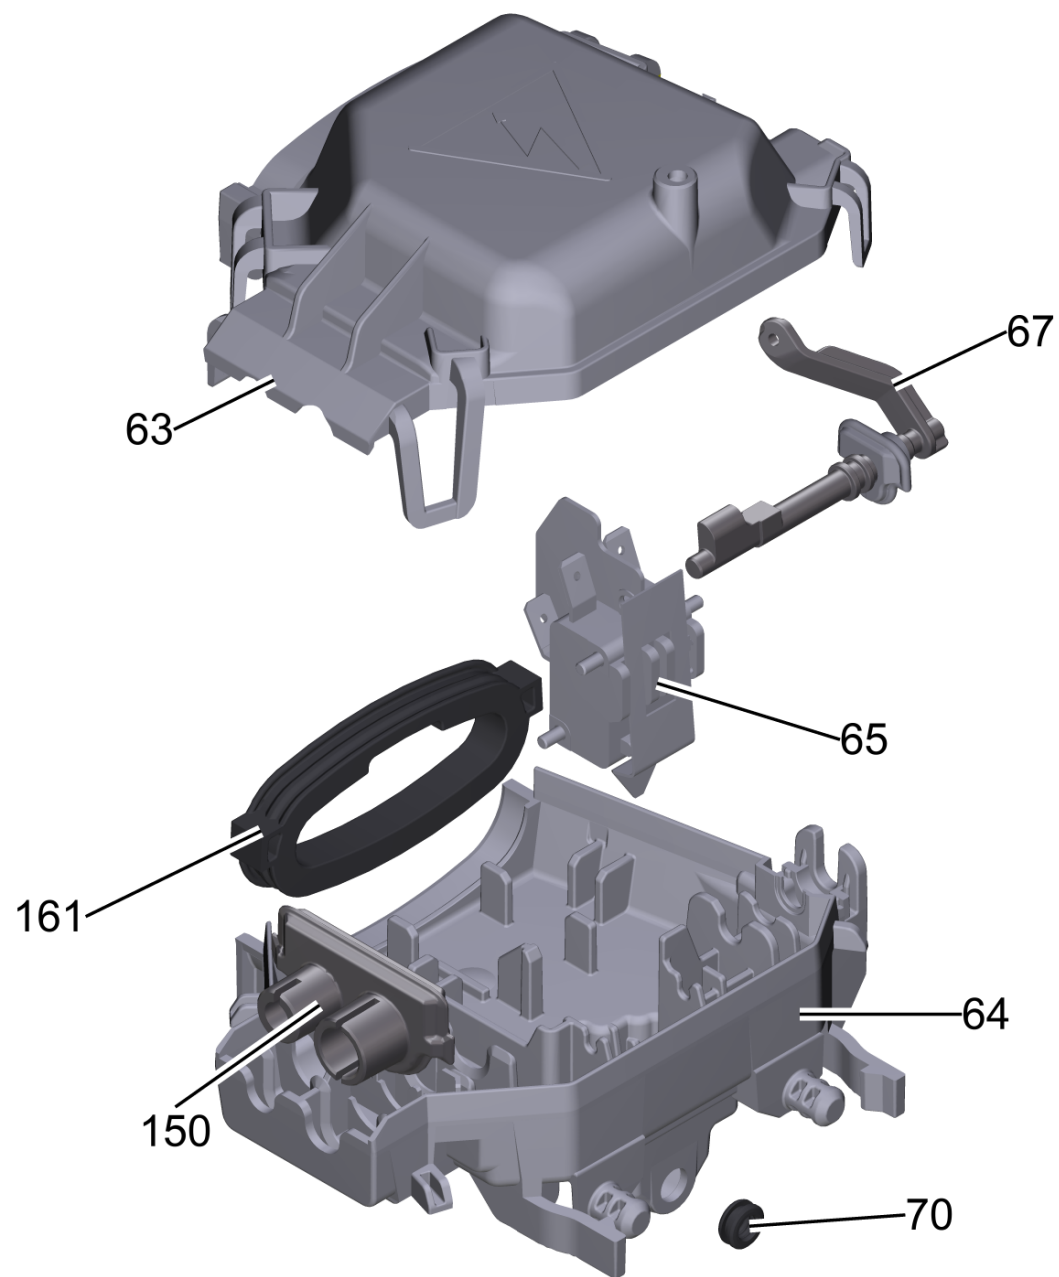

53 Распределительный щит комплектный HDC

POS	Артикульный №	Описание	Quantity	Unit
70	5.363-749.0	Золотниковая пробка	1	шт.
63	5.064-431.0	Крышка распределительный щит HDC	1	шт.
65	6.961-079.3	Микропереключатель К 7.200	1	шт.
67	2.885-376.0	Распредел вал КЗЧ для HDC	1	шт.
64	5.811-140.3	Распределительный щит HDC	1	шт.
150	5.363-807.0	Соединение для кабеля HDC	1	шт.
161	5.363-761.0	Щиток уплотнения	1	шт.