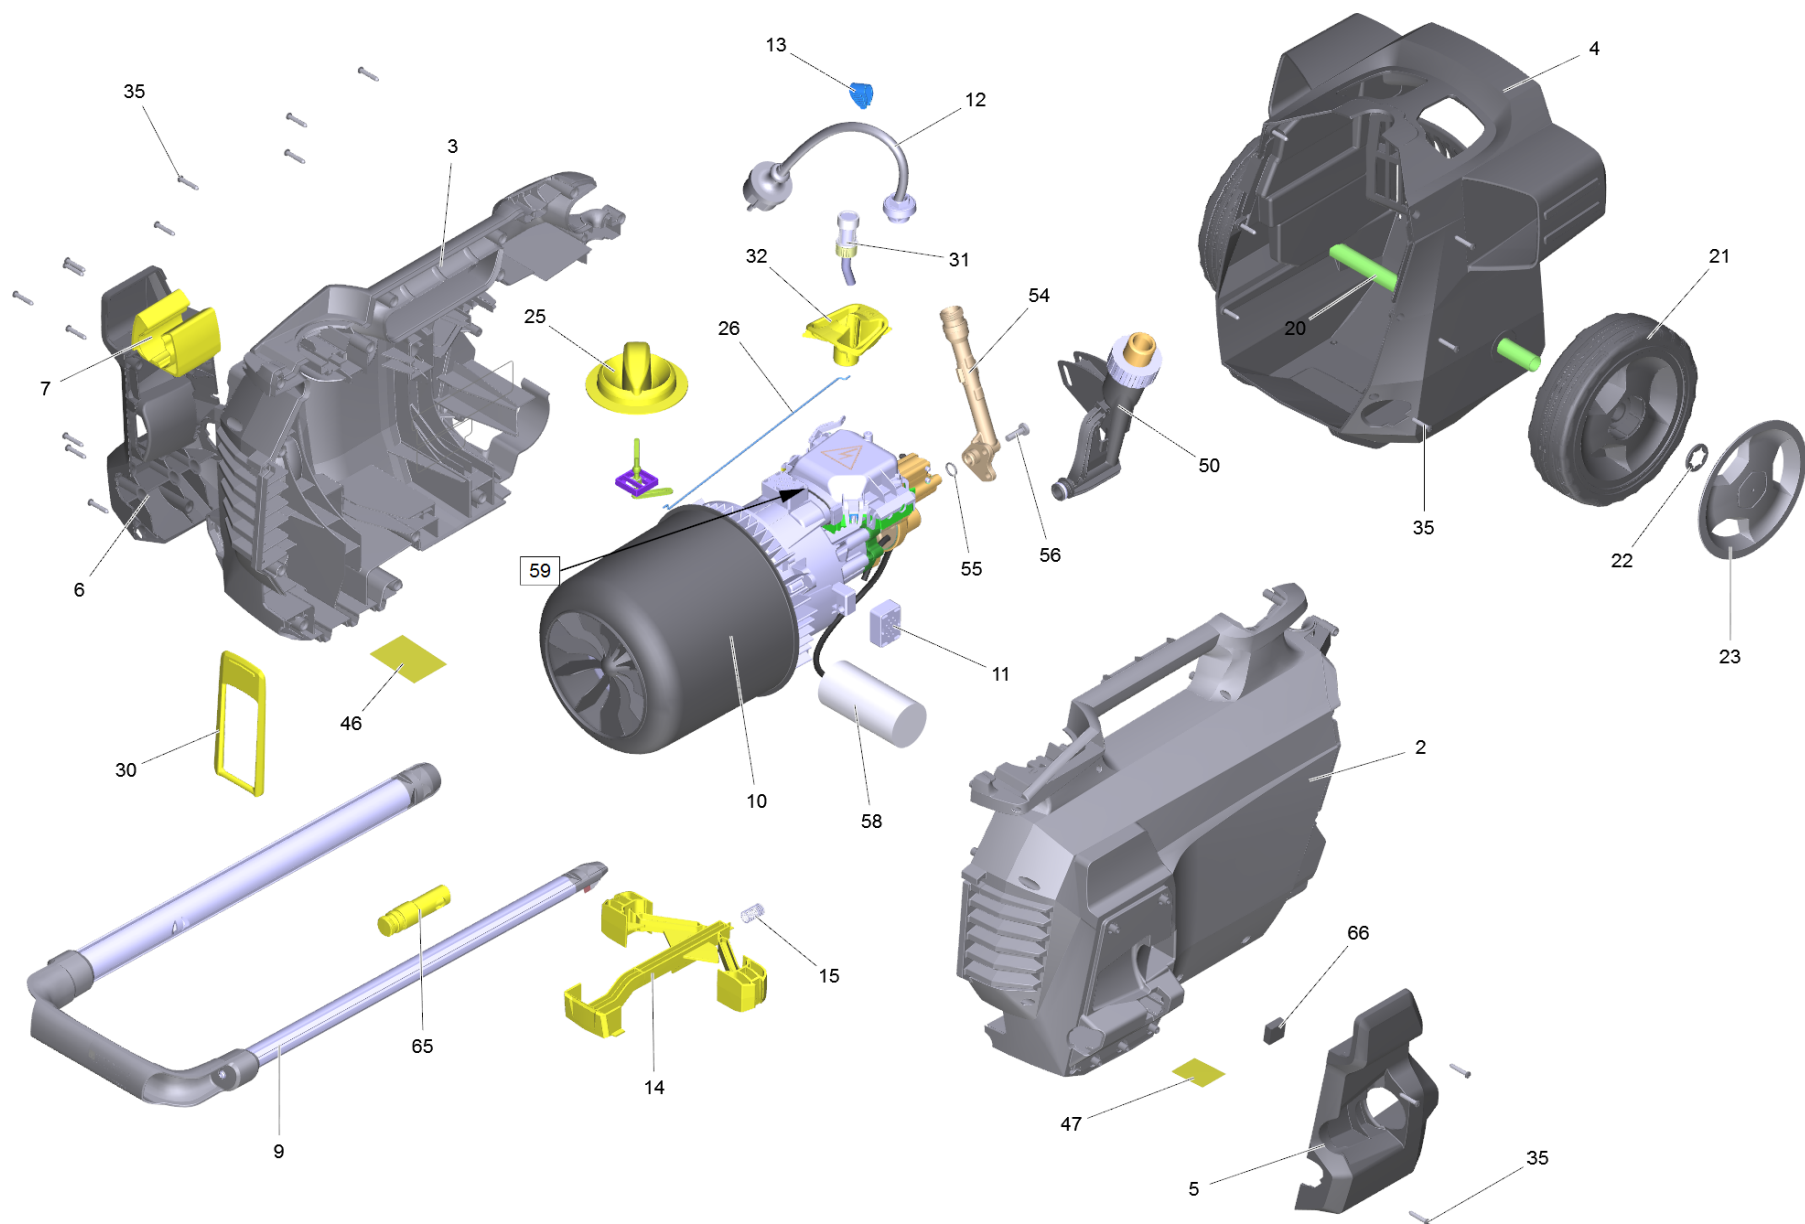

Spare parts list

(1.520-940.0) HD 5/17 C *EU Аппарат высокого давления

Table of contents

HD 5/17 С *EU Аппарат высокого давления (1.520-940.0)	3
Перечень запасных деталей ВД 5/17 С *EU (5.974-226.0)	4
9 Ручка комплектный	8
10 Насосный агрегат комплектный HD 5/17	10
50 Привод HD 5/17	12
999 Мотор HD 5/17 (4.624-227.3)	14
51 Головка насоса комплектный HD 5/17	16
101 Поршневая направляющая комплектный	18
102 Цилиндрическая головка в сб. К7 (4.550-942.0)	20
103 Распределительный поршень в сборе (2.885-408.0)	22
104 Ось клапана в сборе (4.584-022.0)	24
105 Заглушка в сборе (4.580-702.0)	26
114 КЗЧ насадки (9.139-372.0)	28
902 Набор резиновых уплотнителей (2.885-377.0)	30
11 Ось клапана в сборе (4.584-022.0)	32
53 Распределительный щит комплектный HDC	34
999 Монтажная втулка в комплекте (2.901-048.0)	36
12 Кабель с вилкой *EU (6.650-201.3)	38
31 Фильтр с шланг RM 1,05	40
43 Болтовая деталь	42
50 Подвод воды комплектный	44
60 Разбрызгиватель EASY!Force Advanced (4.118-005.0)	46
9000 Набор установочных рычагов (2.885-483.0)	48
61 Шланг TR DN6 25MPa 10m (6.110-034.0)	50
63 Струйная трубка TR 840 mm (4.112-006.0)	52
902 Тройная форсунка TR 027 (4.117-023.0)	54
1 Тройная форсунка TR 027	55

HD 5/17 С *EU Аппарат высокого давления (1.520-940.0)

POS	Артикульный №	Описание	Quantity	Unit
0	5.974-226.0	Перечень запасных деталей ВД 5/17 С *EU	1	шт.

Перечень запасных деталей ВД 5/17 С *EU (5.974-226.0)

Перечень запасных деталей ВД 5/17 С *EU (5.974-226.0)

POS	Артикульный №	Описание	Quantity	Unit
63	4.112-006.0	Струйная трубка TR 840 mm	1	шт.
46	5.384-671.0	Табличка 88 dB	1	шт.
902	4.117-023.0	Тройная форсунка TR 027	1	шт.
5	5.646-025.0	Фиксатор левый	1	шт.
31		Фильтр с шланг RM 1,05	1	шт.
61	6.110-034.0	Шланг TR DN6 25MPa 10m	1	шт.