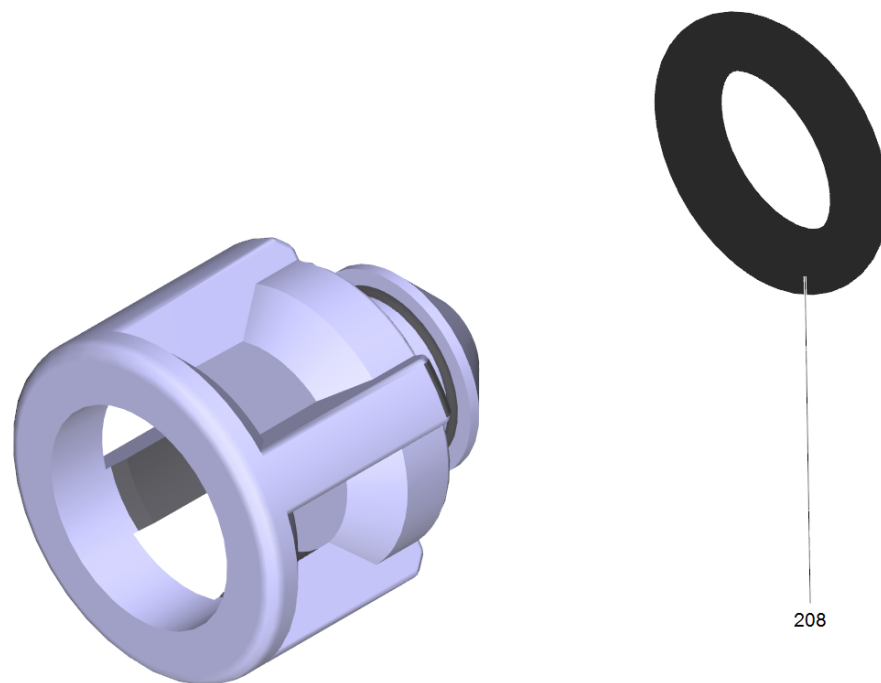

51 Головка насоса комплектный HD 5/17

POS	Артикульный №	Описание	Quantity	Unit
105	4.580-702.0	Заглушка в сборе	1	шт.
114	9.139-372.0	КЗЧ насадки	1	шт.
166	6.362-562.0	Кольцо круглого сечения 21,95 x 1,78	1	шт.
902	2.885-377.0	Набор резиновых уплотнителей	1	шт.
903	2.901-049.0	Оправка для клапанов	1	шт.
104	4.584-022.0	Ось клапана в сборе	1	шт.
101		Поршневая направляющая комплектный	1	шт.
103	2.885-408.0	Распределительный поршень в сборе	1	шт.
164	6.363-616.0	Уплотнительное кольцо 60,0x2,0 -NBR70	1	шт.
106	5.062-390.3	Управляющий корпус для замены HD-C	1	шт.
102	4.550-942.0	Цилиндрическая головка в сб. К7	1	шт.
167	5.314-150.0	Штифт	2	шт.

101 Поршневая направляющая комплектный

POS	Артикульный №	Описание	Quantity	Unit
118	5.116-380.0	Втулка направляющей поршня	3	шт.
116	6.363-633.0	Кольцо с проточкой 12x18x6/5/1	3	шт.
115	2.060-000.3	Направляющая поршня для замены	1	шт.
117	5.116-381.0	Поддерживающий диск	3	шт.
110	4.553-001.3	Поршень комплектный для замены	3	шт.
168	6.363-449.0	Уплотнительное кольцо 72x2mm NBR70	1	шт.

102 Цилиндрическая головка в сб. К7 (4.550-942.0)

POS	Артикульный №	Описание	Quantity	Unit
149	4.100-836.0	Набор уплотнений	3	шт.

103 Распределительный поршень в сборе (2.885-408.0)

POS	Артикульный №	Описание	Quantity	Unit
136	6.363-614.0	Кольцо 9 x 2 -NBR90	1	шт.
132	6.362-101.0	Кольцо круглого сечения 8 x 2	1	шт.
143	6.362-381.0	Кольцо круглого сечения 13,0 x 2,0	1	шт.
133	6.363-606.0	Уплотнительное кольцо 4,7 x 1,9 -NBR70	1	шт.