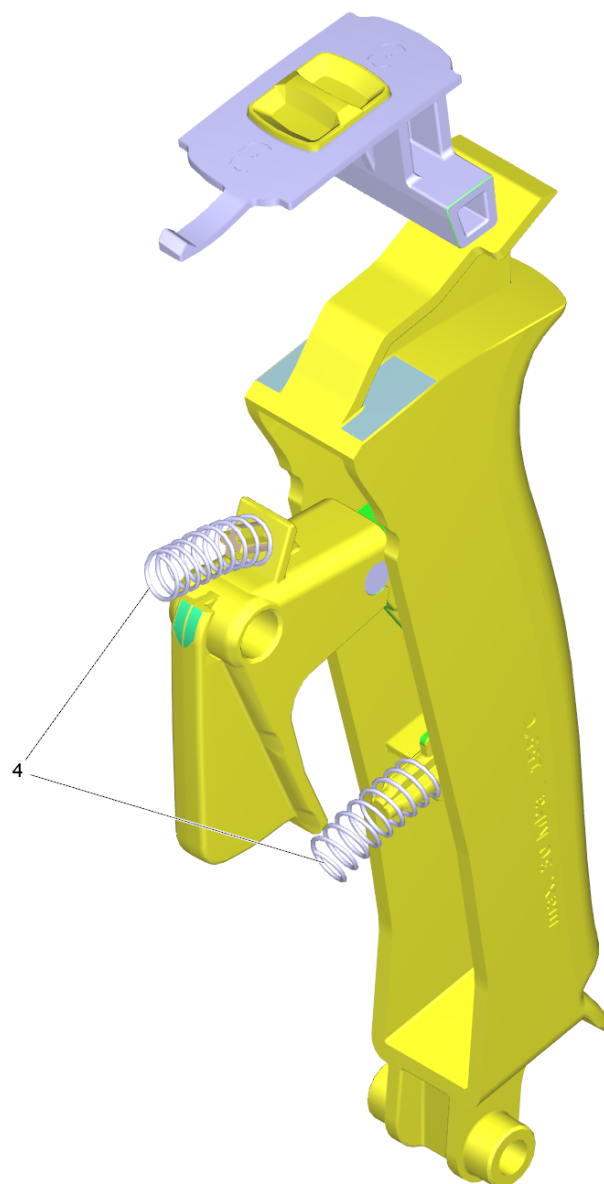

43 Болтовая деталь

POS	Артикульный №	Описание	Quantity	Unit
34	5.310-065.0	Гайка	1	шт.
80	6.362-078.0	Кольцо круглого сечения 13,3 x 2,4	1	шт.
48	5.443-229.0	Шланговый ниппель	1	шт.

50 Подвод воды комплектный

POS	Артикульный №	Описание	Quantity	Unit
6	5.064-465.0	Гайка	1	шт.
2	6.363-610.0	Кольцо кругл. сечения 13 x 3 -NBR	1	шт.
1	5.443-672.0	Труба для подвода воды	1	шт.
4	6.363-437.0	Уплотнительное кольцо 30x3	1	шт.
3	5.731-059.0	Фильтровальная вставка с конус (mesh 100)	1	шт.
5	5.064-517.0	Штуцер подвод воды G 3/4 A	1	шт.

60 Разбрызгиватель EASY!Force Advanced (4.118-005.0)

POS	Артикульный №	Описание	Quantity	Unit
22	7.303-096.0	Винт 4 x 22-St-10.9-A2R (IN6RD)	7	шт.
9001	4.427-014.0	Воздушный коллектор TR EH 155 для замены	1	шт.
8	5.321-136.3	Захватная пара EH 155 только для замены	1	шт.
9000	2.885-483.0	Набор установочных рычагов	1	шт.
7	5.132-001.0	заглушка	1	шт.