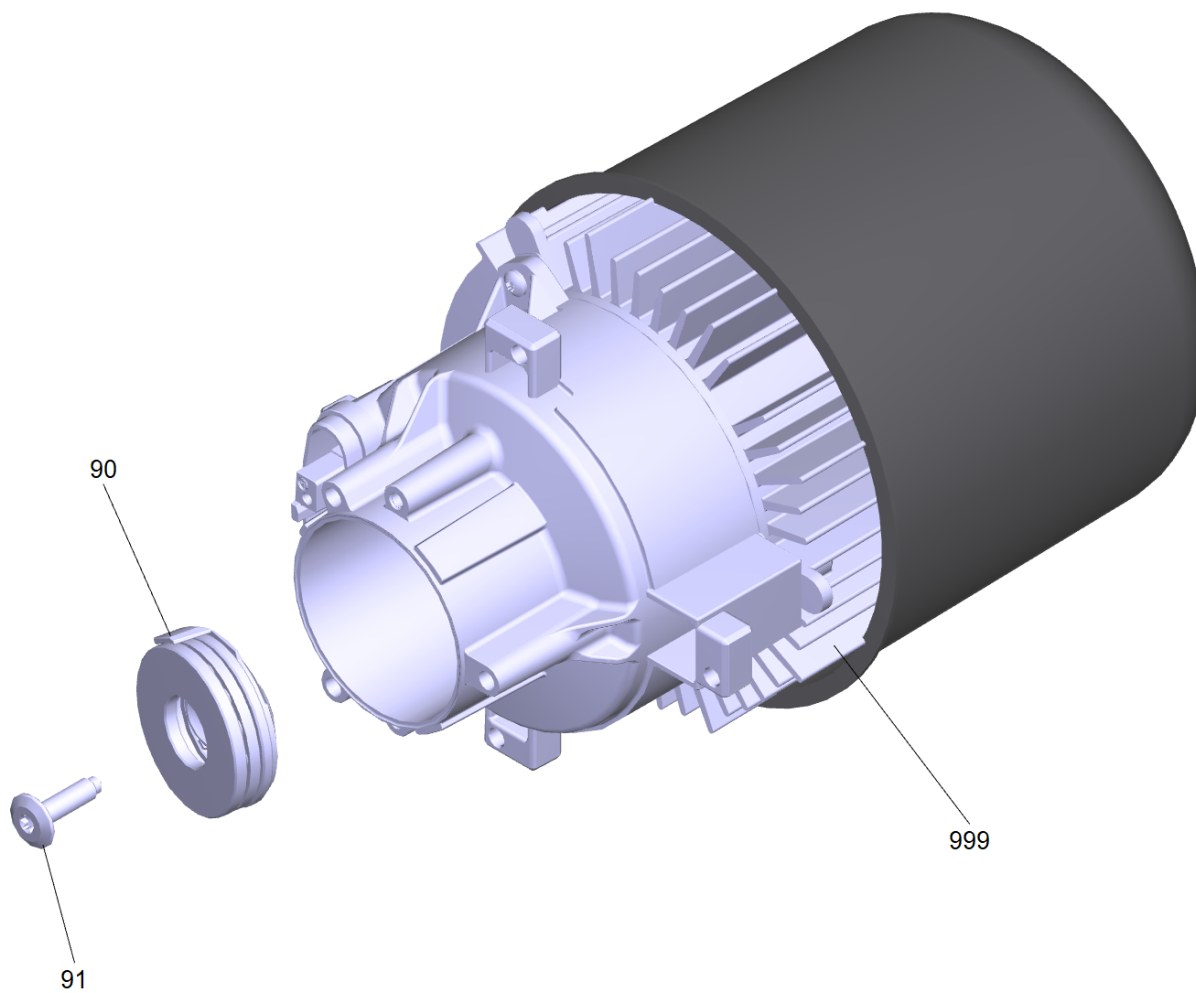

10 Насосный агрегат комплектный HD 5/17

POS	Артикульный №	Описание	Quantity	Unit
57	7.306-268.0	Винт М6х70 -8.8-R3R (In6Rd)	3	шт.
51		Головка насоса комплектный HD 5/17	1	шт.
999	2.901-048.0	Монтажная втулка в комплекте	1	шт.
125	6.288-050.0	Моторное масло (1 л)	1	шт.
50		Привод HD 5/17	1	шт.
53		Распределительный щит комплектный HDC	1	шт.