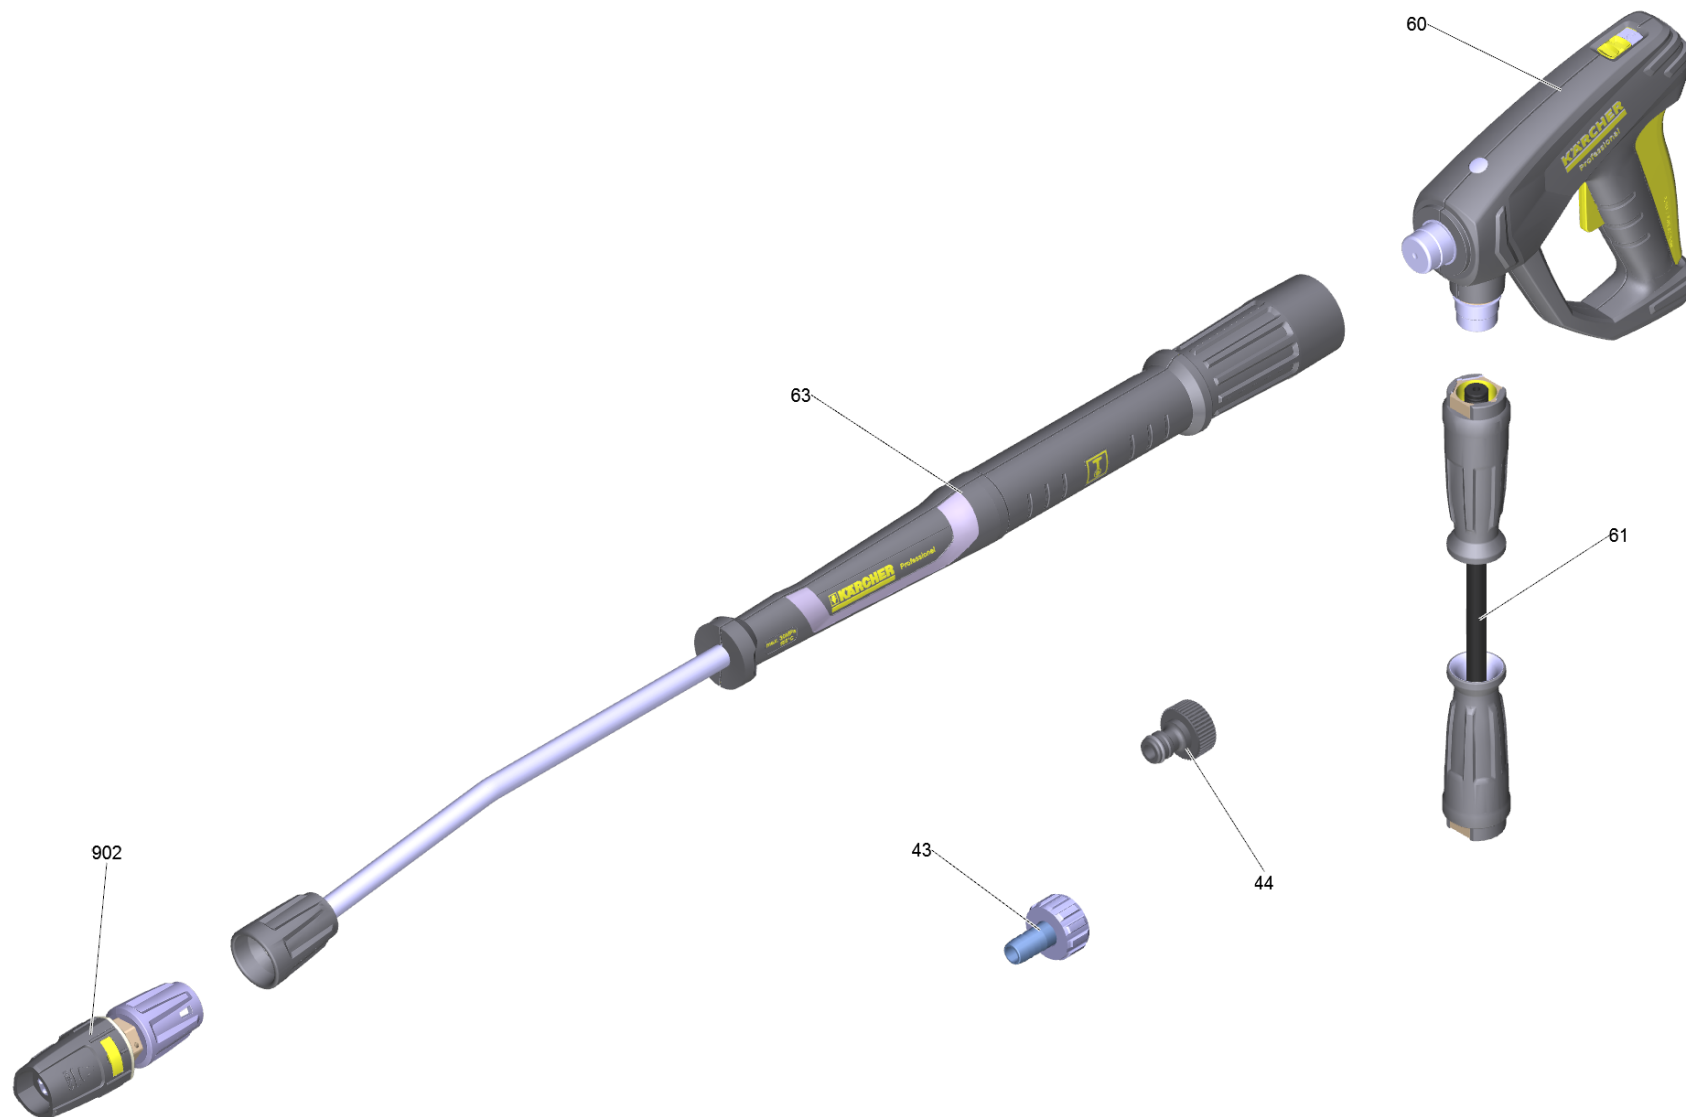

Spare parts list

(1.520-940.0) HD 5/17 C *EU Аппарат высокого давления

Table of contents

HD 5/17 С *EU Аппарат высокого давления (1.520-940.0)	3
Перечень запасных деталей ВД 5/17 С *EU (5.974-226.0)	4
9 Ручка комплектный	8
10 Насосный агрегат комплектный HD 5/17	10
50 Привод HD 5/17	12
999 Мотор HD 5/17 (4.624-227.3)	14
51 Головка насоса комплектный HD 5/17	16
101 Поршневая направляющая комплектный	18
102 Цилиндрическая головка в сб. К7 (4.550-942.0)	20
103 Распределительный поршень в сборе (2.885-408.0)	22
104 Ось клапана в сборе (4.584-022.0)	24
105 Заглушка в сборе (4.580-702.0)	26
114 КЗЧ насадки (9.139-372.0)	28
902 Набор резиновых уплотнителей (2.885-377.0)	30
11 Ось клапана в сборе (4.584-022.0)	32
53 Распределительный щит комплектный HDC	34
999 Монтажная втулка в комплекте (2.901-048.0)	36
12 Кабель с вилкой *EU (6.650-201.3)	38
31 Фильтр с шланг RM 1,05	40
43 Болтовая деталь	42
50 Подвод воды комплектный	44
60 Разбрызгиватель EASY!Force Advanced (4.118-005.0)	46
9000 Набор установочных рычагов (2.885-483.0)	48
61 Шланг TR DN6 25MPa 10m (6.110-034.0)	50
63 Струйная трубка TR 840 mm (4.112-006.0)	52
902 Тройная форсунка TR 027 (4.117-023.0)	54
1 Тройная форсунка TR 027	55

HD 5/17 С *EU Аппарат высокого давления (1.520-940.0)

POS	Артикульный №	Описание	Quantity	Unit
0	5.974-226.0	Перечень запасных деталей ВД 5/17 С *EU	1	шт.

Перечень запасных деталей ВД 5/17 С *EU (5.974-226.0)

Перечень запасных деталей ВД 5/17 С *EU (5.974-226.0)

POS	Артикульный №	Описание	Quantity	Unit
63	4.112-006.0	Струйная трубка TR 840 mm	1	шт.
46	5.384-671.0	Табличка 88 dB	1	шт.
902	4.117-023.0	Тройная форсунка TR 027	1	шт.
5	5.646-025.0	Фиксатор левый	1	шт.
31		Фильтр с шланг RM 1,05	1	шт.
61	6.110-034.0	Шланг TR DN6 25MPa 10m	1	шт.