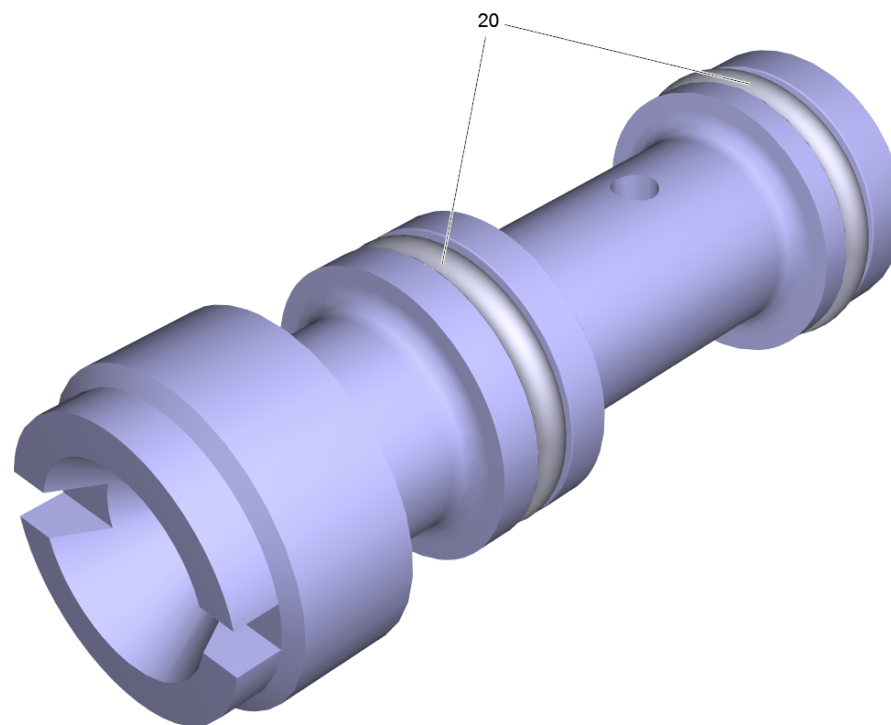

102 Цилиндрическая головка в сб. К7 (4.550-942.0)

POS	Артикульный №	Описание	Quantity	Unit
149	4.100-836.0	Набор уплотнений	3	шт.

103 Распределительный поршень в сборе (2.885-408.0)

POS	Артикульный №	Описание	Quantity	Unit
136	6.363-614.0	Кольцо 9 x 2 -NBR90	1	шт.
132	6.362-101.0	Кольцо круглого сечения 8 x 2	1	шт.
143	6.362-381.0	Кольцо круглого сечения 13,0 x 2,0	1	шт.
133	6.363-606.0	Уплотнительное кольцо 4,7 x 1,9 -NBR70	1	шт.

104 Ось клапана в сборе (4.584-022.0)

POS	Артикульный №	Описание	Quantity	Unit
208	6.363-613.0	Кольцо круглого сечения 4 x 2 -NBR90	1	шт.

163

105 Заглушка в сборе (4.580-702.0)

POS	Артикульный №	Описание	Quantity	Unit
163	6.362-030.0	Упл. кольцо кругл. сечения 15x2 90Shore	1	шт.

114 КЗЧ насадки (9.139-372.0)

POS	Артикульный №	Описание	Quantity	Unit
20	6.362-384.0	Кольцо круглого сечения 9,0 x 1,5	2	шт.

902 Набор резиновых уплотнителей (2.885-377.0)

POS	Артикульный №	Описание	Quantity	Unit
3	5.116-380.0	Втулка направляющей поршня	3	шт.
10	6.362-101.0	Кольцо круглого сечения 8 x 2	1	шт.
9	6.362-562.0	Кольцо круглого сечения 21,95 x 1,78	1	шт.
2	6.363-435.0	Кольцо с проточкой 12x17x4,25/2,5	3	шт.
11	4.584-022.0	Ось клапана в сборе	1	шт.
6	5.116-381.0	Поддерживающий диск	3	шт.
7	6.363-606.0	Уплотнительное кольцо 4,7 x 1,9 -NBR70	1	шт.
8	6.363-616.0	Уплотнительное кольцо 60,0x2,0 -NBR70	1	шт.