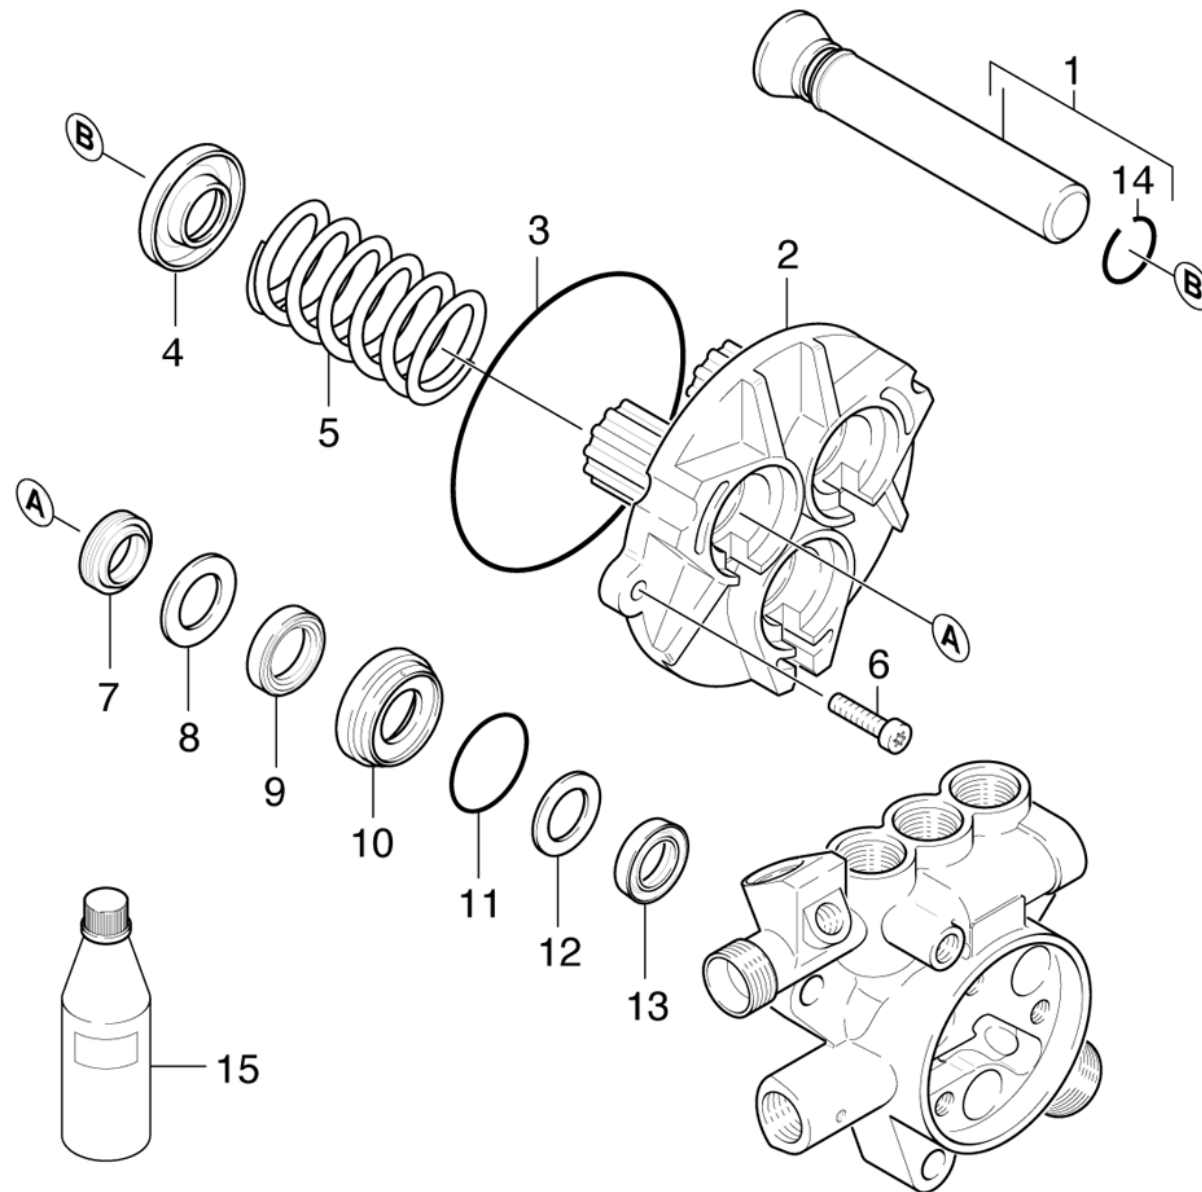

21 Piston

Overview technical documents/Professional/High pressure cleaner hotwater/Electric motor/HDS 895 -FLAMM *SE (1.025-884.0)/Spare parts list HDS 895/20 Pump set/21 Piston

21 Piston

Overview technical documents/Professional/High pressure cleaner hotwater/Electric motor/HDS 895 -FLAMM *SE (1.025-884.0)/Spare parts list HDS 895/20 Pump set/21 Piston

Rez.daļas/nodil.pakļ.daļas	Poz.	Materiāla Nr.	Nosaukums	Daudzums	Pārdoš. vienība	no sēr. Nr..	līdz sēr. Nr.
X-X	1	4.553-124.0	Piston complete	3.000	ST	0000000000	0000000000
	2	5.060-326.0	Housing	1.000	ST	0000000000	0000000000
X-X	3	6.362-613.0	Gredzenblīve 101,27X 2,62-NBR 70	1.000	ST	0000000000	0000000000
	4	5.030-602.0	Moulded part	3.000	ST	0000000000	0000000000
	5	5.332-139.0	Helical spring	3.000	ST	0000000000	0000000000
	6	7.306-023.0	cylinder head screw	2.000	ST	0000000000	0000000000
X-X	7	6.365-334.0	Gredzens ar gropi 18X26X6/8	3.000	ST	0000000000	0000000000
X-X	8	5.115-432.0	Paplāksne	3.000	ST	0000000000	0000000000
X-X	9	6.365-332.0	Kompaktā blīve 18x28x5,8	3.000	ST	0000000000	0000000000
X	10	5.112-340.0	Bush	3.000	ST	0000000000	0000000000
X-X	11	6.362-406.0	Gredzenblīve 33,05X 1,78-NBR 70	3.000	ST	0000000000	0000000000
X-X	12	5.115-431.0	Paplāksne	3.000	ST	0000000000	0000000000
X-X	13	6.365-333.0	Gredzens ar gropi 18X26X5,4	3.000	ST	0000000000	0000000000
	14	7.343-473.0	Snap ring A18-FST DIN 7993	3.000	ST	0000000000	0000000000
X-X	15	6.288-016.0	Transmisijas eļļa	1.000	ST	0000000000	0000000000
X-X	100	2.883-172.0	Pump set	1.000	ST	0000000000	0000000000