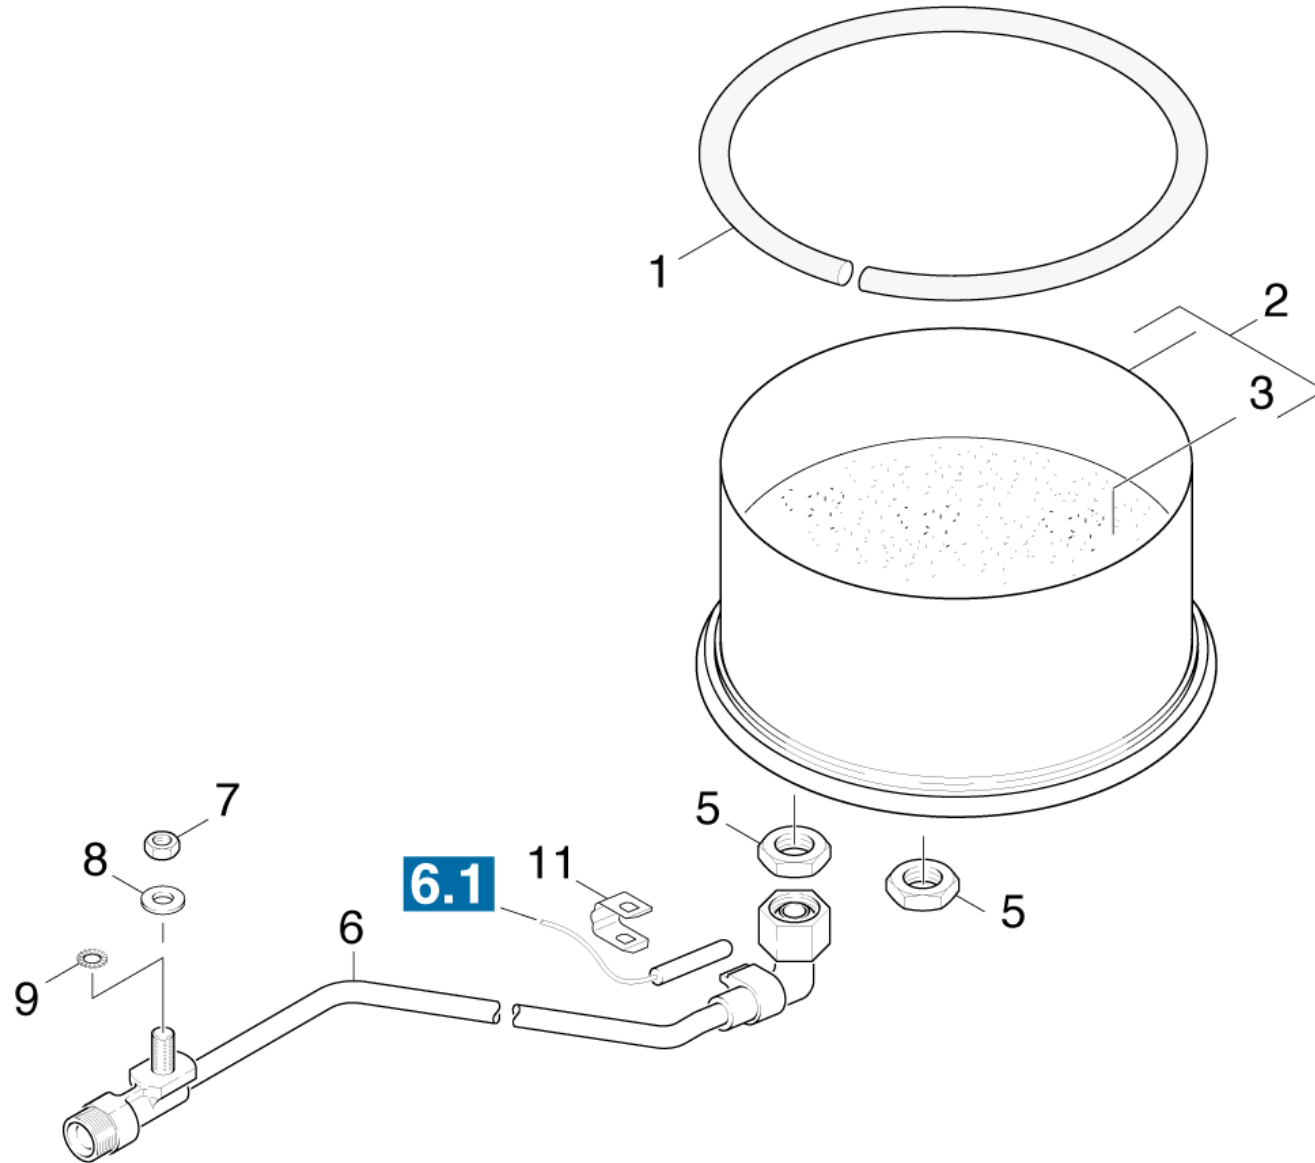

73 Burner bottom

Overview technical documents/Professional/High pressure cleaner hotwater/Electric motor/HDS 745 (1.026-344.0)/Spare parts list HDS 745 USA/70 Flow heater/73 Burner bottom

73 Burner bottom

Overview technical documents/Professional/High pressure cleaner hotwater/Electric motor/HDS 745 (1.026-344.0)/Spare parts list HDS 745 USA/70 Flow heater/73 Burner bottom

Rez.daļas/nodil.pakļ.daļas	Poz.	Materiāla Nr.	Nosaukums	Daudzums	Pārdoš. vienība	no sēr. Nr..	līdz sēr. Nr.
	3	2.889-061.0	Refractory material	1.000	ST	0000000000	0000000000
	6	4.421-645.0	Pipelines outlet	1.000	ST	0000000000	0000000000
X-X	2	4.655-044.0	Bottom pressure boiler	1.000	ST	0000000000	0000000000
X-X	11	5.263-064.0	Fiksējošais elements	1.000	ST	0000000000	0000000000
X-X	1	6.366-009.0	Blīvējoša aukla	1.000	ST	0000000000	0000000000
X-X	5	7.311-112.0	Hexagon nut M22X1,5 -22H-A2E DIN 936	2.000	ST	0000000000	0000000000
X	7	7.311-511.0	Sešstūra uzgrieznis M10-8-A2E ISO 7040	1.000	ST	0000000000	0000000000
	9	7.312-160.0	Toothed lock washer A10,5 -FSt-A3E DIN	1.000	ST	0000000000	0000000000
X	8	7.312-285.0	Washer 10 -200HV-A2E ISO7093-1	1.000	ST	0000000000	0000000000