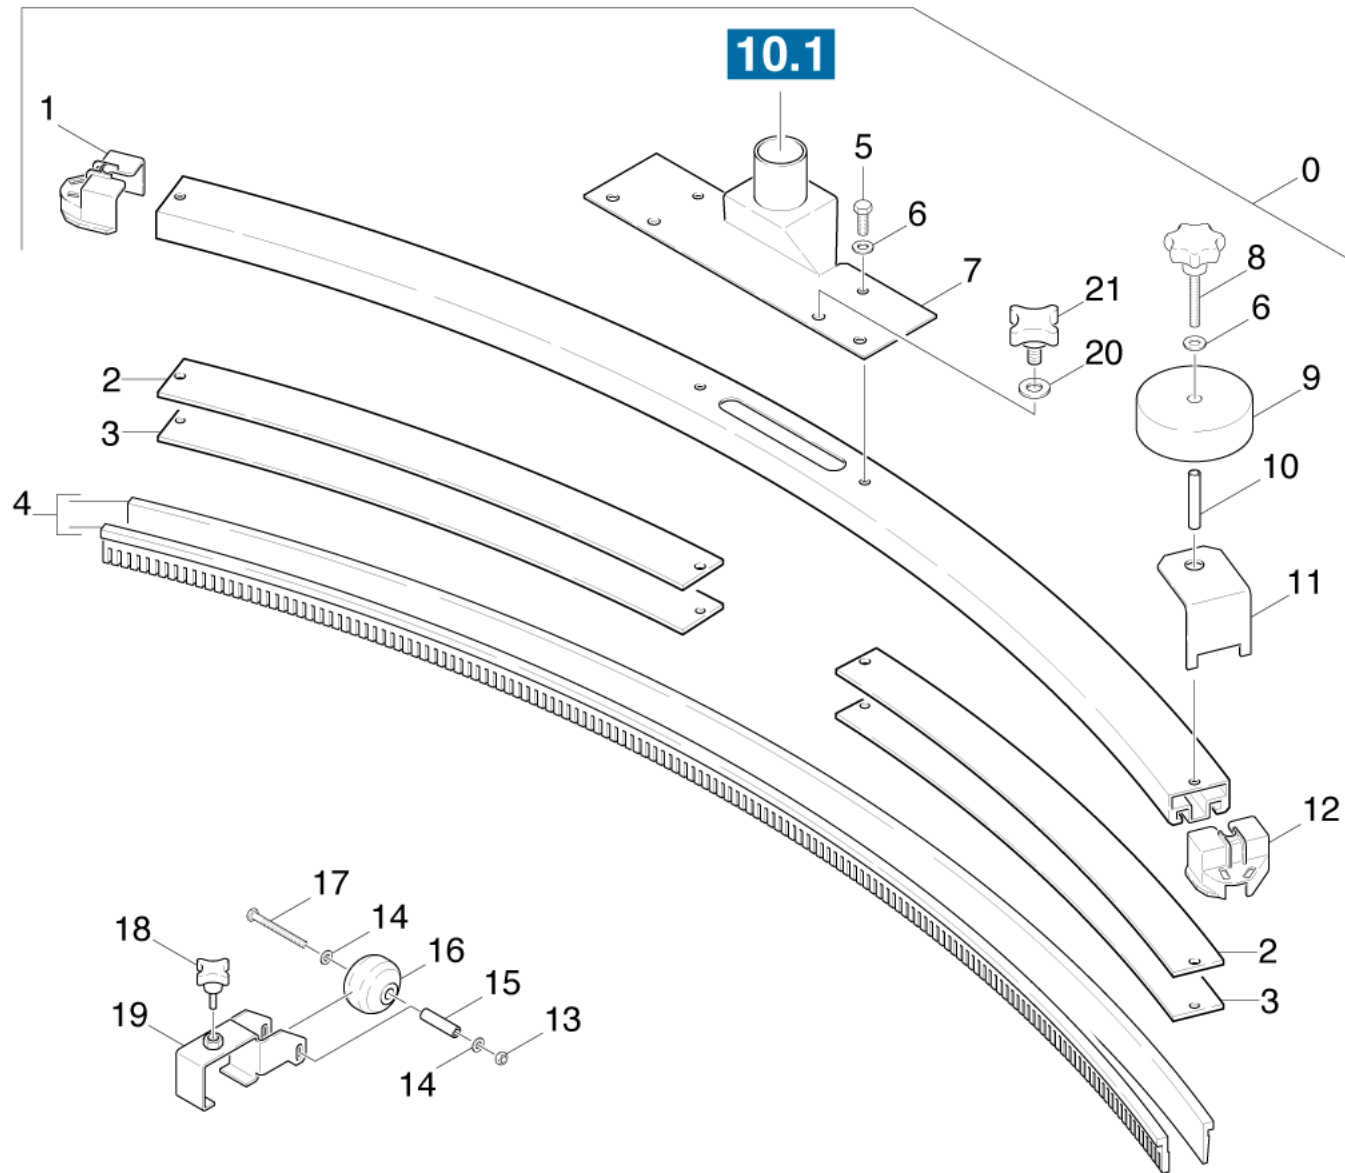

104 Suction bar

Professional \ Floor cleaner \ Ride-on \ BR 900 BAT PACK O.SB. *EU \ Manual BR 900 BAT \ Spare parts list BR 900 BAT \ Suction mechanism \ Suction bar

104 Suction bar

Professional \ Floor cleaner \ Ride-on \ BR 900 BAT PACK O.SB. *EU \ Manual BR 900 BAT \ Spare parts list BR 900 BAT \ Suction mechanism \ Suction bar

POS	Preces Nr.	Apraksts	Skaitis	Vienība	Sērijas numurs no	Sērijas numurs līdz
11	5.017-136.0	Angle	2.000	ST	0000000000	0000000000
15	5.105-245.0	Axle	2.000	ST	0000000000	0000000000
12	5.031-465.0	End piece left	1.000	ST	0000000000	0000000000
1	5.031-482.0	End piece right	1.000	ST	0000000000	0000000000
18	6.321-069.0	Handhold M6x20	2.000	ST	0000000000	0000000000
5	7.304-397.0	Hexagonal head screw M8x20-8.8-A2E ISO	2.000	ST	0000000000	0000000000
13	7.311-422.0	Hexagon nut M 6-1.4305 ISO 10511	2.000	ST	0000000000	0000000000
19	4.042-871.0	Holder roller	2.000	ST	0000000000	0000000000
2	5.401-256.0	Insert curved	2.000	ST	0000000000	0000000000
3	5.401-255.0	Insert curved suction bar BR/BD1000	2.000	ST	0000000000	0000000000
6	7.312-004.0	Paplāksne 8 -200HV-A3E ISO 7090	4.000	ST	0000000000	0000000000
16	6.435-401.0	Ritenis D54	2.000	ST	0000000000	0000000000
4	6.273-182.0	Rubber lip kit PU BR 1000	1.000	ST	0000000000	0000000000
17	7.306-199.0	Screw M 6x50-A2-70 (IN6RD)	2.000	ST	0000000000	0000000000
8	6.321-243.0	Star grip stainless steel D50x48	2.000	ST	0000000000	0000000000
21	6.321-054.0	Star handle M8X16	2.000	ST	0000000000	0000000000
0		Stockpiling discontinued	1.000	ST	0000000000	0000000000
7	4.777-038.0	Suction nozzle	1.000	ST	0000000000	0000000000
10	5.029-469.0	Tube	2.000	ST	0000000000	0000000000
9	5.515-096.0	Veltnītis	2.000	ST	0000000000	0000000000
20	7.312-017.0	wascher	2.000	ST	0000000000	0000000000
14	7.312-026.0	Washer 6-A2 ISO 7090	4.000	ST	0000000000	0000000000