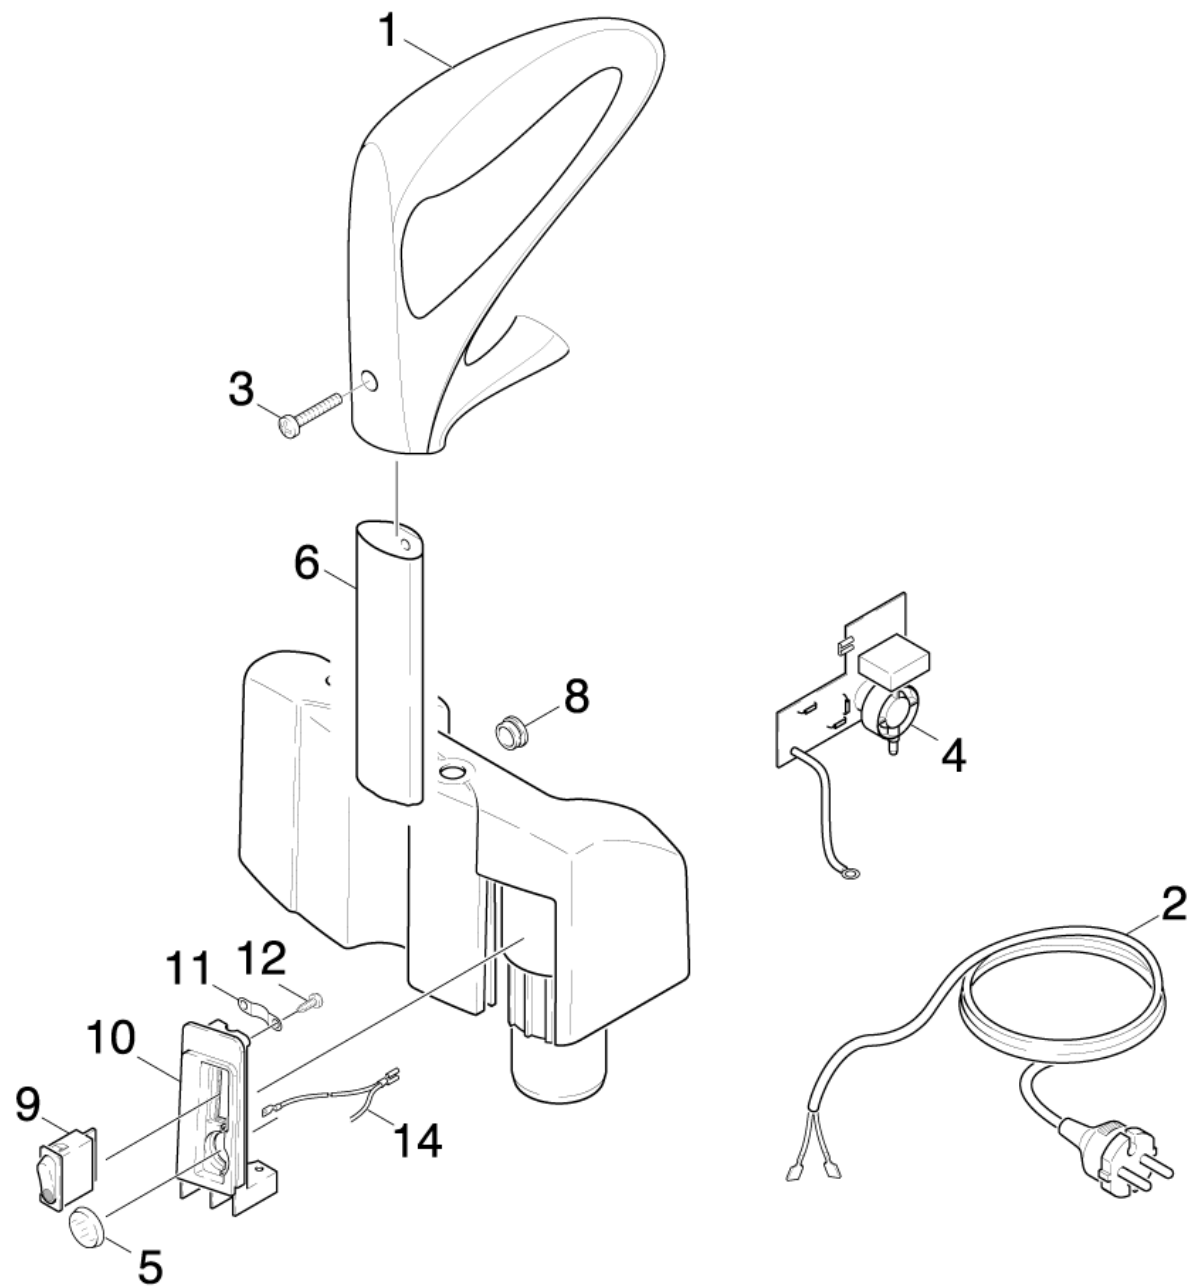

13 Handhold complete

Professional \ Vacuum cleaner \ Dry vacuum cleaner \ CV 36/2 *EU \ Spare parts list CV 36/2 \ Top part \ Handhold complete

13 Handhold complete

Professional \ Vacuum cleaner \ Dry vacuum cleaner \ CV 36/2 *EU \ Spare parts list CV 36/2 \ Top part \ Handhold complete

POS	Preces Nr.	Apraksts	Skaitis	Vieniba	Sērijas numurs no	Sērijas numurs līdz
2	6.649-093.0	Cable with plug *AU	1.000	ST	0000000000	0000000000
	Vienuma teksts 1: / 1.033-304.0					
2	6.649-092.0	Cable with plug *GB	1.000	ST	0000000000	0000000000
	Vienuma teksts 1: / 1.033-302.0					
2	6.648-623.0	Cable with plug * RA	1.000	ST	0000000000	0000000000
	Vienuma teksts 1: /1.033-307.0					
11	6.903-241.0	Clamp clip	1.000	ST	0000000000	0000000000
14	4.839-299.0	Electrical small parts only for replacem	1.000	ST	0000000000	0000000000
1	5.321-713.0	Handhold	1.000	ST	0000000000	0000000000
6	5.128-632.0	Handle CW 50 - CW 100	1.000	ST	0000000000	0000000000
10	5.060-644.0	Housing switch	1.000	ST	0000000000	0000000000
5	5.031-521.0	Lens	1.000	ST	0000000000	0000000000
4	6.682-422.0	Printed circuit board	1.000	ST	0000000000	0000000000
8	6.647-864.0	Rubber bushing	1.000	ST	0000000000	0000000000
12	6.303-318.0	Screw 3,5x12-10.9-R2R (IN6RD)	2.000	ST	0000000000	0000000000
3	7.303-118.0	Skrūve 5x40 -A2-70 (IN6Rd)	1.000	ST	0000000000	0000000000
2	6.649-091.0	Strāvas vads 12m PVC *EU	1.000	ST	0000000000	0000000000
	Vienuma teksts 1: / 1.033-301.0 / -303.0 / -341.0					
9	6.630-035.0	Taustiņslēdzis	1.000	ST	0000000000	0000000000