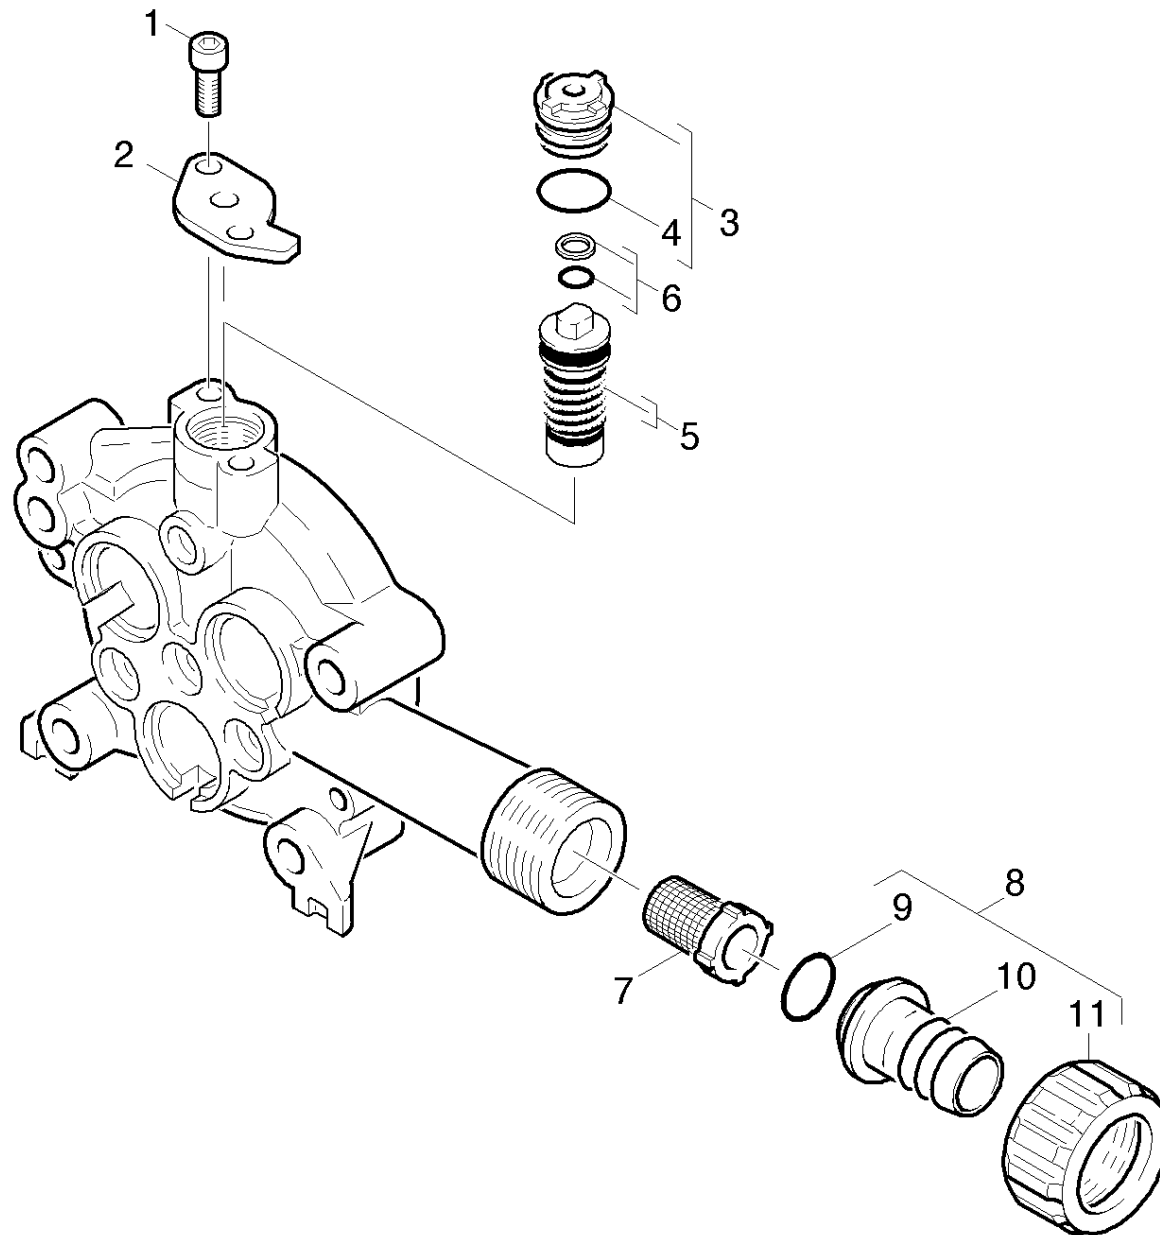

## 21 Piston

Overview technical documents/Professional/High pressure cleaner cold water/Combustion engine/HDS 801B (1.187-101.0)/Spare parts list HD 801 B \*EUR/20 Pump set/21 Piston

## 21 Piston

Overview technical documents/Professional/High pressure cleaner cold water/Combustion engine/HDS 801B (1.187-101.0)/Spare parts list HD 801 B \*EUR/20 Pump set/21 Piston

Rez.daļas/nodil.pakļ.daļas	Poz.	Materiāla Nr.	Nosaukums	Daudzums	Pārdoš. vienība	no sēr. Nr..	līdz sēr. Nr.
	1	7.306-090.0	Screw M6x16 -8.8-R3R (In6Rd)	2.000	ST	0000000000	0000000000
	2	5.064-127.0	Cover	1.000	ST	0000000000	0000000000
X-X	3	4.030-108.0	Moulded part only for replacement	1.000	ST	0000000000	0000000000
	4	6.362-480.0	Gredzenblīve 12,42x 1,78	1.000	ST	0000000000	0000000000
X-X	5	4.591-037.0	valve fort replacement	1.000	ST	0000000000	0000000000
X-X	6	6.362-575.0	Gredzenblīve 12,42 KOMPL	1.000	ST	0000000000	0000000000
	7	6.414-252.0	Sieta filtrs	1.000	ST	0000000000	0000000000
	8	4.401-070.0	Valve	1.000	ST	0000000000	0000000000
	9	6.362-678.0	Seal	1.000	ST	0000000000	0000000000
	10	5.443-229.0	Hose stem	1.000	ST	0000000000	0000000000
	11	5.310-065.0	Nut	1.000	ST	0000000000	0000000000