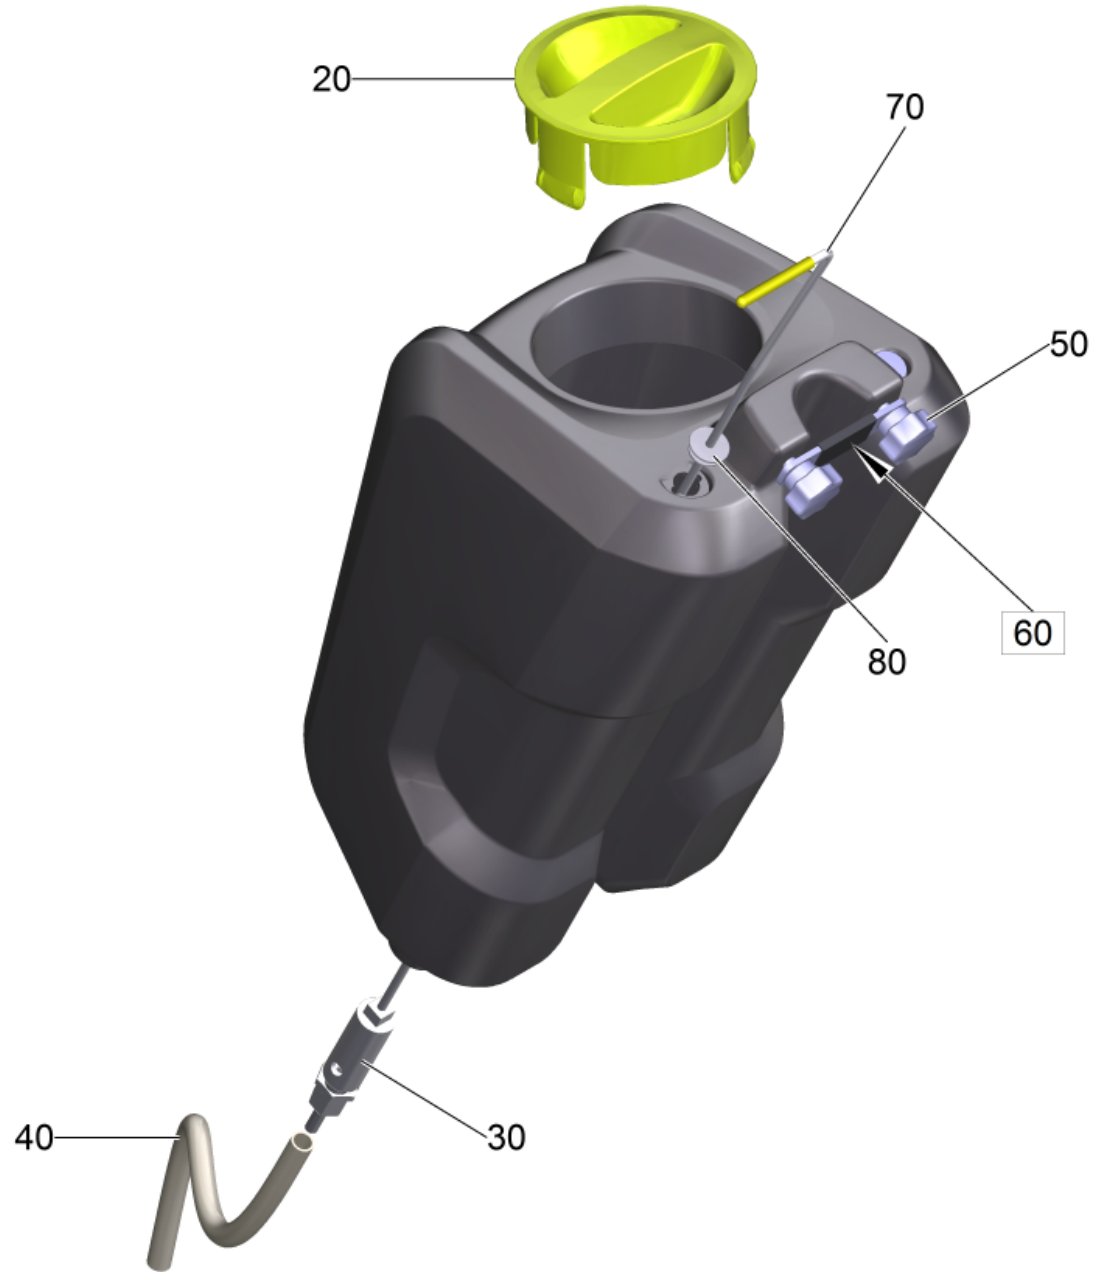

9510 Бак для воды - 10 литров для BDS 43/150 (9.753-058.0)

Professional \ Устройство для чистки полов \ Полмоечные машины \ BDS 43/180 C Classic 60Hz *KAP \ Бак для воды - 10 литров для BDS 43/150

9510 Бак для воды - 10 литров для BDS 43/150 (9.753-058.0)

Professional \ Устройство для чистки полов \ Поломоечные машины \ BDS 43/180 C Classic 60Hz *KAP \ Бак для воды - 10 литров для BDS 43/150

POS	Артикульный №	Описание	Quantity	Unit
30	6.070-043.0	Клапан	1	шт.
40	6.070-044.0	Шланг	1	шт.
50	9.763-387.0	Винт Star для замены	1	шт.
60	9.763-388.0	Держатель плита для замены	1	шт.
70	9.763-389.0	Ручка поворотного клапана для замены	1	шт.
80	9.763-390.0	Прокладка рукоятка для замены	1	шт.
20	9.763-925.0	Крышка чистая вода дозировка RM	1	шт.