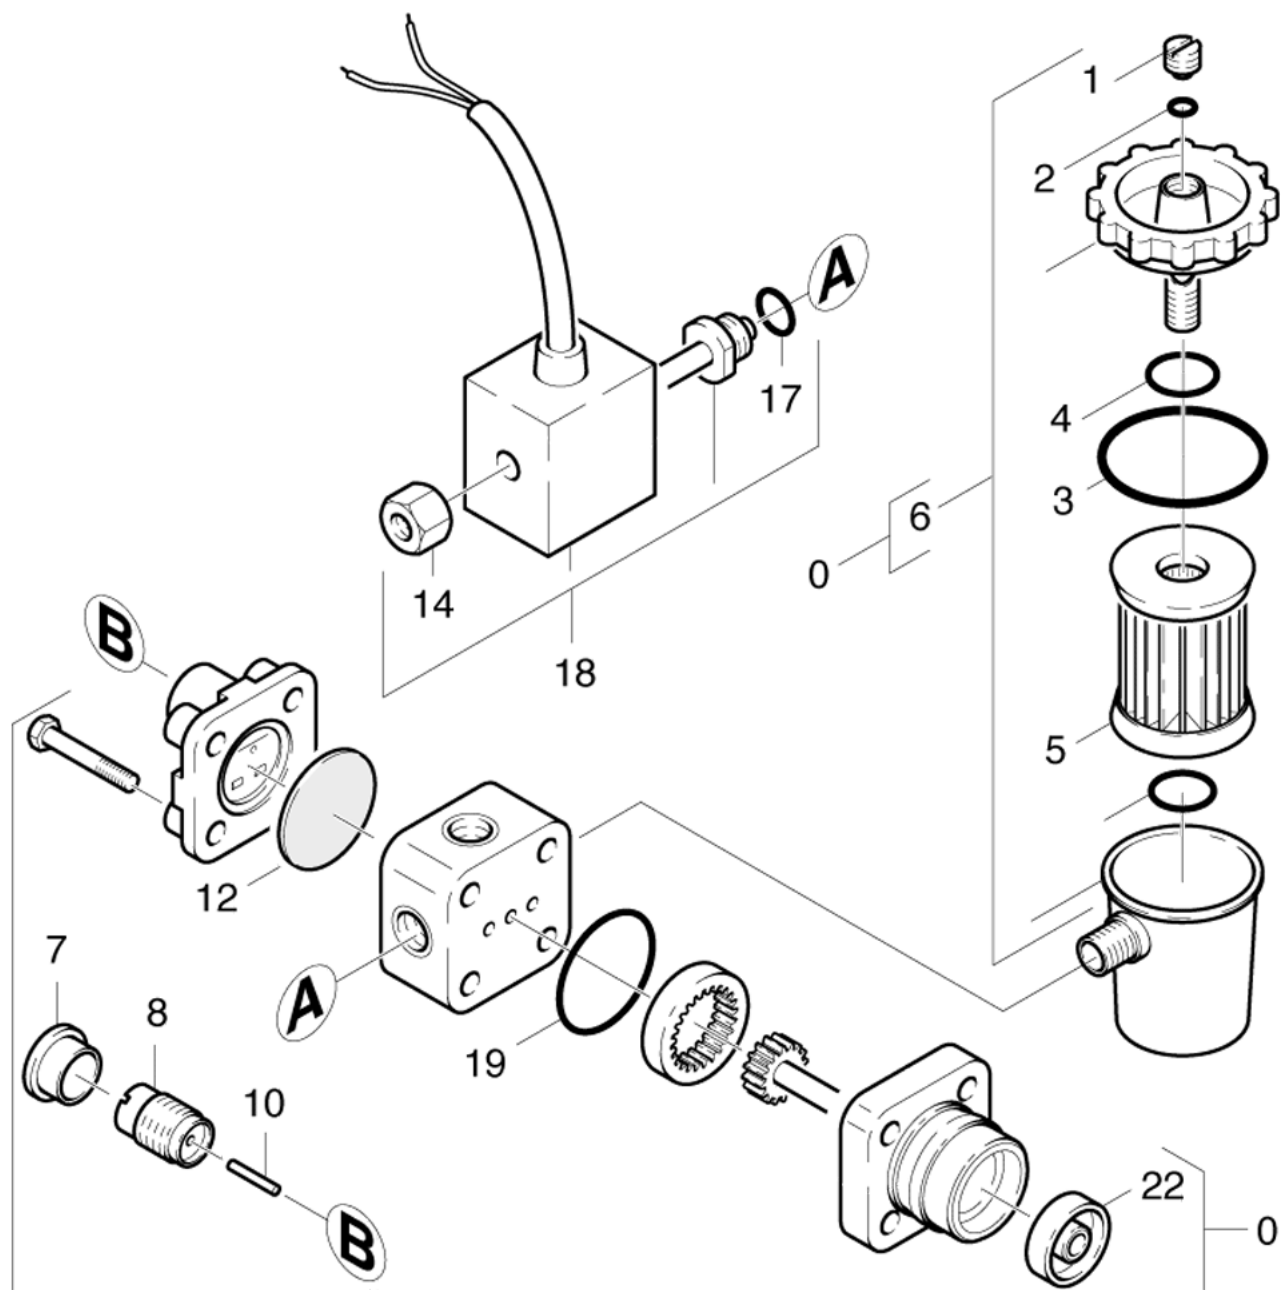

## **Spare parts list**

Топливный насос

## 52 Топливный насос

POS	Артикульный №	Описание	Quantity	Unit
2	6.472-106.0	Кольцо круглого сечения 5,0 x 1,8	1.000	ST
4	6.472-112.0	Кольцо круглого сечения 10,0 x 2,4	1.000	ST
17	6.472-125.0	Кольцо круглого сечения 12,0 x 1,5	1.000	ST
19	6.472-120.0	Кольцо круглого сечения 28,5 x 1,6	1.000	ST
3	6.472-111.0	Кольцо круглого сечения 32,0 x 1,6	1.000	ST
6	6.472-123.0	Корпус фильтра	1.000	ST
12	6.472-128.0	Мембрана	1.000	ST
1	6.472-107.0	Винт с продувкой	1.000	ST
0	6.472-925.0	Насос горелки - только на замену	1.000	ST
7	6.472-122.0	Предохранительный колпачок	1.000	ST
8	6.472-109.0	Пружина корпуса	1.000	ST
5	6.472-113.0	Сменный фильтрующий элемент	1.000	ST
22	6.472-105.0	Уплотнение вала	1.000	ST
10	6.472-108.0	Штифт	1.000	ST
18	6.472-411.0	Электромагнитный клапан	1.000	ST
14	6.472-340.0	Рифлёная гайка	1.000	ST