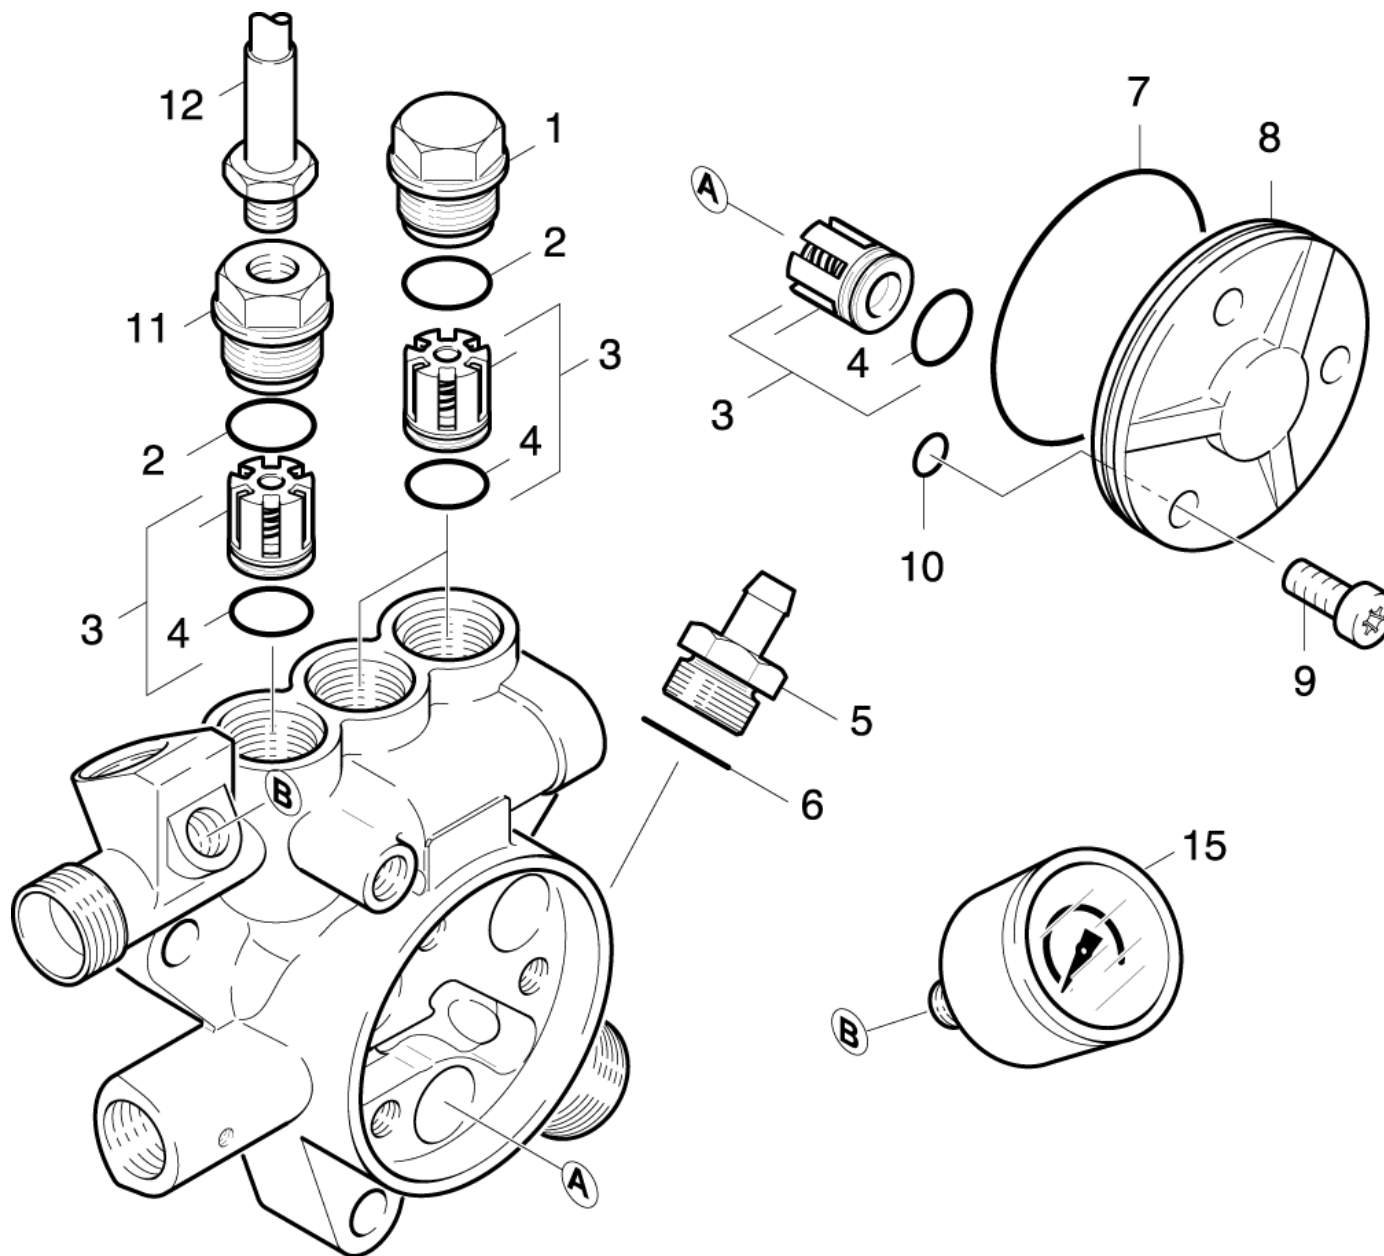

23 Valves

Overview technical documents/Professional/High pressure cleaner hotwater/Electric motor/HDS 895

*EU (1.025-861.0)/Spare parts list HDS 895/20 Pump set/23 Valves

23 Valves

Overview technical documents/Professional/High pressure cleaner hotwater/Electric motor/HDS 895 *EU (1.025-861.0)/Spare parts list HDS 895/20 Pump set/23 Valves

Rez.daļas/nodil.pakļ.daļas	Poz.	Materiāla Nr.	Nosaukums	Daudzums	Pārdoš. vienība	no sēr. Nr..	līdz sēr. Nr.
X-X	1	5.583-115.0	Vārsta skrūve	2.000	ST	0000000000	0000000000
X-X	2	6.362-160.0	O-ring seal	3.000	ST	0000000000	0000000000
X-X	3	2.884-512.0	Valve (3 Stueck)	1.000	ST	0000000000	0000000000
X-X	4	6.362-381.0	Gredzenblīve 13x2 - NBR 70	6.000	ST	0000000000	0000000000
X-X	5	4.580-114.0	Valve	1.000	ST	0000000000	0000000000
	6	6.362-427.0	Gredzenblīve 15,0x2,0	1.000	ST	0000000000	0000000000
X-X	7	6.362-204.0	Gredzenblīve 60,0 X 2,0-NBR 70	1.000	ST	0000000000	0000000000
	8	5.063-354.0	Cover	1.000	ST	0000000000	0000000000
X-X	9	7.306-041.0	cylinder head screw	3.000	ST	0000000000	0000000000
X-X	10	6.362-384.0	Gredzenblīve 9x1,5 - NBR 70	3.000	ST	0000000000	0000000000
	11	5.583-128.0	Valve screw	1.000	ST	0000000000	0000000000
X-X	12	6.389-635.0	Augstspiediena šļūtenes manometrs	1.000	ST	0000000000	0000000000
X-X	100	2.883-172.0	Pump set	1.000	ST	0000000000	0000000000