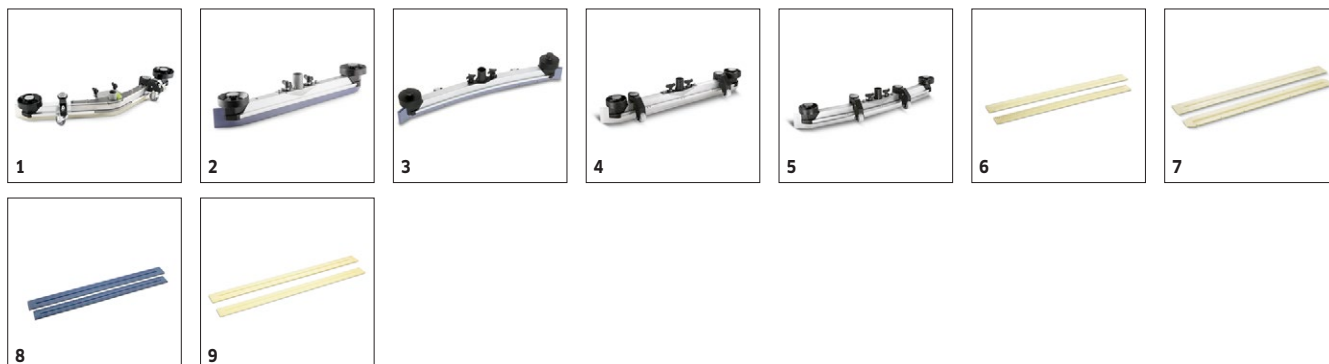

BD 43/35 C EP 1.515-401.0

KÄRCHER

		Pasūtījuma Nr.	Garums		Daudzums		Apraksts	
Ūdens savācējslides								
Gumijas skrāpis	1	4.777-079.0	900 mm	Caurspidīgs	1 gabals			☐
	2	4.777-406.0	850 mm	Zīls	1 gabals			☐
	3	4.777-416.0	850 mm	Zīls	1 gabals			☐
	4	4.777-401.0	850 mm	Caurspidīgs	1 gabals			☐
	5	4.777-411.0	850 mm	Caurspidīgs	1 gabals			☐
Gumijas ūdens savācējslīdēm								
Skrāpja gumija	6	6.273-207.0	890 mm	Caurspidīgs	2 daļa			☐
	7	6.273-229.0	890 mm	Caurspidīgs	2 daļa			☐
	8	6.273-213.0	890 mm	Zīls	2 daļa			☐
	9	6.273-290.0	890 mm	Caurspidīgs	2 daļa			☐

■ □