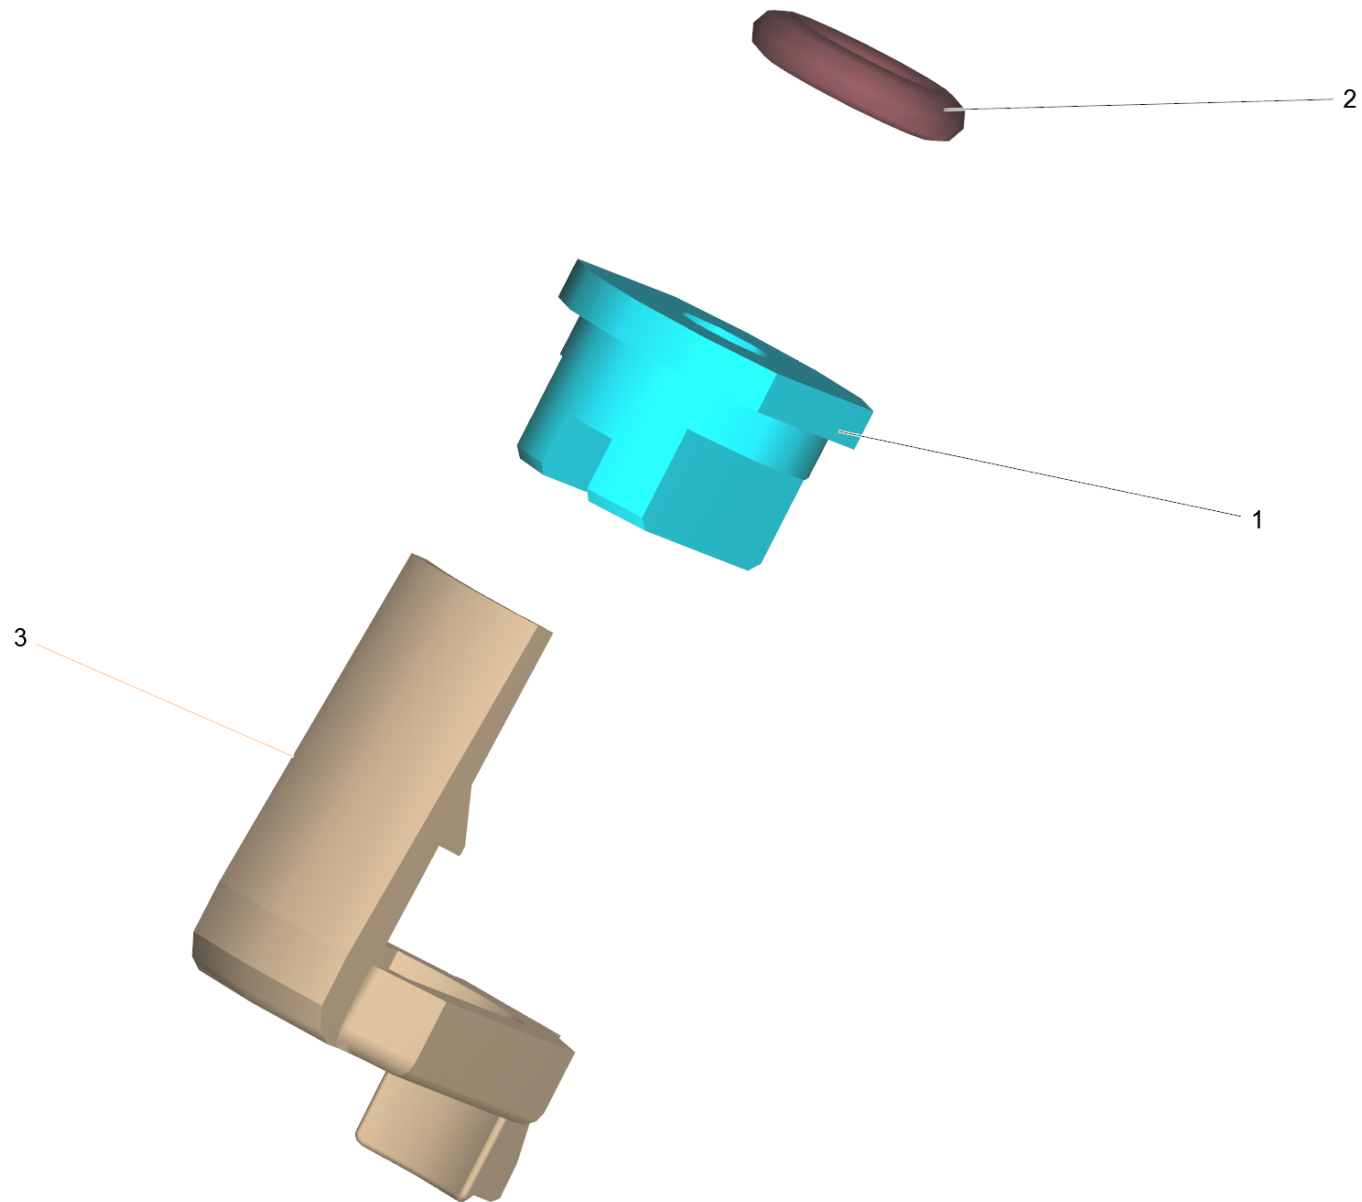

## **Spare parts list**

(4.130-010.0) Fugenduese kpl. verpackt

## Table of contents

---

8 Fugenduese kpl. verpackt (4.130-010.0)	3
3 Spruehduese Set (4.765-000.0)	5

---

8 Fugenduese kpl. verpackt (4.130-010.0)

---

<b>POS</b>	<b>Artikelnr.</b>	<b>Beschreibung</b>	<b>Quantity</b>	<b>Unit</b>
2	6.363-242.0	O-Ring 6x2,2 EPDM 80 SH	1.000	ST
3	4.765-000.0	Spruehduese Set	1.000	ST

### 3 Spruehduese Set (4.765-000.0)

---

<b>POS</b>	<b>Artikelnr.</b>	<b>Beschreibung</b>	<b>Quantity</b>	<b>Unit</b>
3	5.032-026.0	Clip Fugenduese	1.000	ST
1	6.415-928.0	Duesenmundstueck blau	1.000	ST
2	6.363-242.0	O-Ring 6x2,2 EPDM 80 SH	1.000	ST