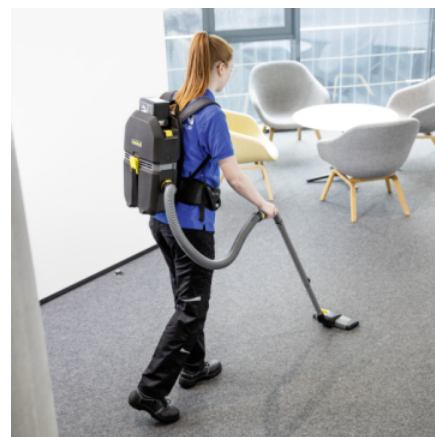

Svars, ieskaitot iepakojumu	kg	9,2
Izmēri (G × P × A)	mm	220 × 320 × 510

Īpaši viegls, uz muguras nēsājams bezvadu putekļsūcējs

- Izgatavots no ļoti viegla, novatoriska EPP (putupolipropilēna).
- Nodrošina ergonomisku darbu.
- Viegli transportējams.

Ļoti novatorisks EPP (putupolipropilēns)

- Sevišķi izturīgs un ilgmūžīgs.
- Īpaši viegls.
- Ļoti draudzīgs videi, jo ir 100% pārstrādājams.

Lieliska ergonomika

- Mugursomas pamatne ir ļoti ērta izmantošanai pat ilgākos darba periodos.
- Jostas siksnas vadības panelis nodrošina vienkāršu funkciju kontroli.
- Iesūkšanas šļūteni var pievienot tā, lai būtu parocīgi gan labrocīem, gan kreļļiem.