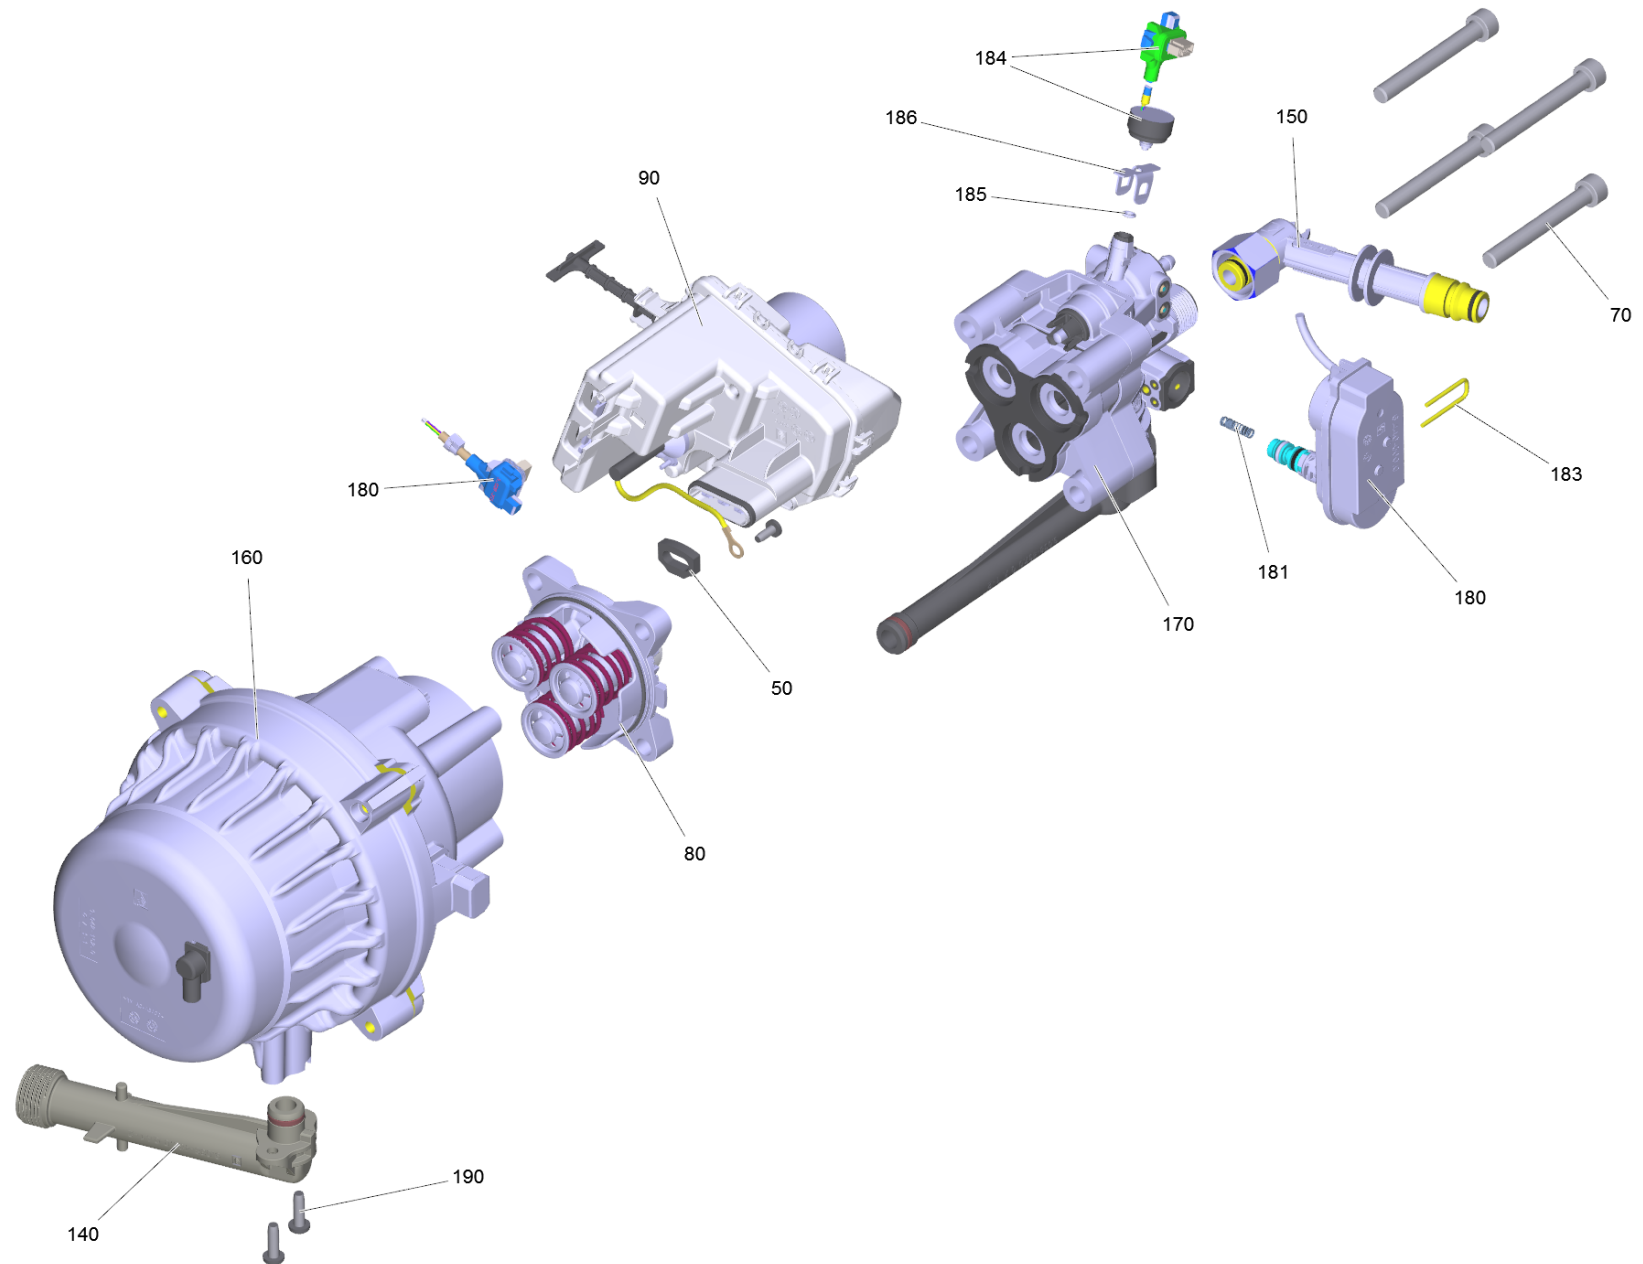

1 Pumpensatz kpl. K5 FC Premium Plus*EU

Home and Garden \ Hochdruckreiniger Kaltwasser \ Elektromotor \ K 5 \ K 5 Premium Full Control Plus Home *EU \ ETL K5 Premium FC Plus Home*EU \ Pumpensatz kpl. K5 FC Premium Plus*EU

POS	Artikelnr.	Beschreibung	Quantity	Unit
190	7.303-076.0	Bl.Schr. ST4,8X13 -St-R2R (In6Rd)	2.000	ST
50	9.048-071.0	Dichtung	1.000	ST
181	5.333-215.0	Druckfeder Bypass	1.000	ST
184	6.645-999.3	Drucksensor kpl.	1.000	ST
90	9.002-462.0	ET-Satz E-Kasten	1.000	ST
80		Geradschubfuehrung kpl. K5 FC	1.000	ST
150	9.013-435.0	HD-Ausgang K5 FC Al	1.000	ST
180	6.440-000.3	Hubantrieb kpl.	1.000	ST
183	5.048-048.0	Klammer	1.000	ST
186	5.048-047.0	Klammer Drucksensor	1.000	ST
160	9.002-467.0	Motor kpl.	1.000	ST
185	6.362-984.0	O-Ring 3 x 1,5 NBR 80	1.000	ST
170		Pumpe und Steuergehaeuse Alu FC	1.000	ST
140	9.002-432.0	Sauganschluss kpl. FC +Filter	1.000	ST
70	7.306-151.0	Zyl.Schr. M8x65 -8.8-A2E ISO4762	4.000	ST