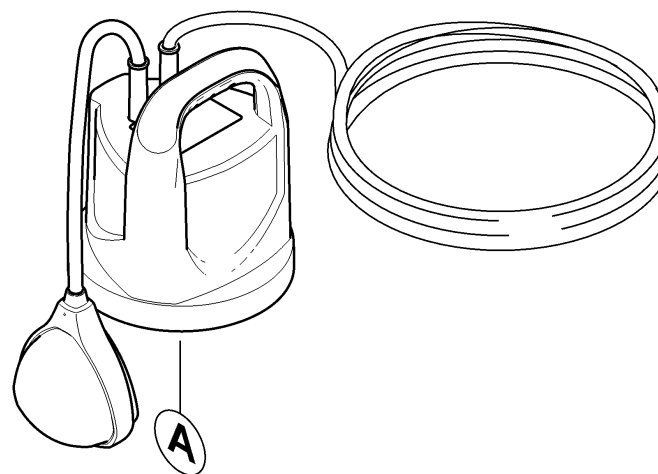

SCP 6000 *EU-II (1.645-165.0)

POS	Article no.	Description	Quantity	Unit
0	5.970-726.0	Spare parts list SCP 6000/7000	1.000	ST

Spare parts list SCP 6000/7000 (5.970-726.0)

POS	Description	Quantity	Unit
10	Individual parts	1.000	ST

10 Individual parts

POS	Description	Quantity	Unit	Foot note text
12	Individual parts	1.000	ST	VERSION 2
11	Individual parts	1.000	ST	VERSION 1

SCP 6000 / SCP 7000

SCP 5000

11 Individual parts

POS	Article no.	Description	Quantity	Unit	Remark
4	7.311-067.0	Hexagon nut M 6-A2-70 ISO 4032	1.000	ST	
1	4.645-090.0	Hose connection complete OPP	1.000	ST	
2	5.645-058.0	Impeller clear SCP6000	1.000	ST	SCP 6000 /*EU/*CH/*GB /D=90,5mm
2	5.645-092.0	Impeller clear SCP7000	1.000	ST	SCP 7000 /D=90,5mm
2	5.645-231.0	Impeller SCP 5000	1.000	ST	SCP 5000 /D=90,5mm
2	5.645-374.0	Impeller SCP6000 *MX	1.000	ST	SCP 6000 /*MX /D=90,5mm
3	7.312-292.0	Washer 6 -A2 ISO 7093-1	1.000	ST	

12 Individual parts

POS	Article no.	Description	Quantity	Unit	Remark
4	7.311-514.0	Hexagon nut M 8-A2-70 ISO 7040	1.000	ST	
1	4.645-090.0	Hose connection complete OPP	1.000	ST	
2	5.645-922.0	Impeller Ø86 SCP 5000	1.000	ST	/D=86 mm