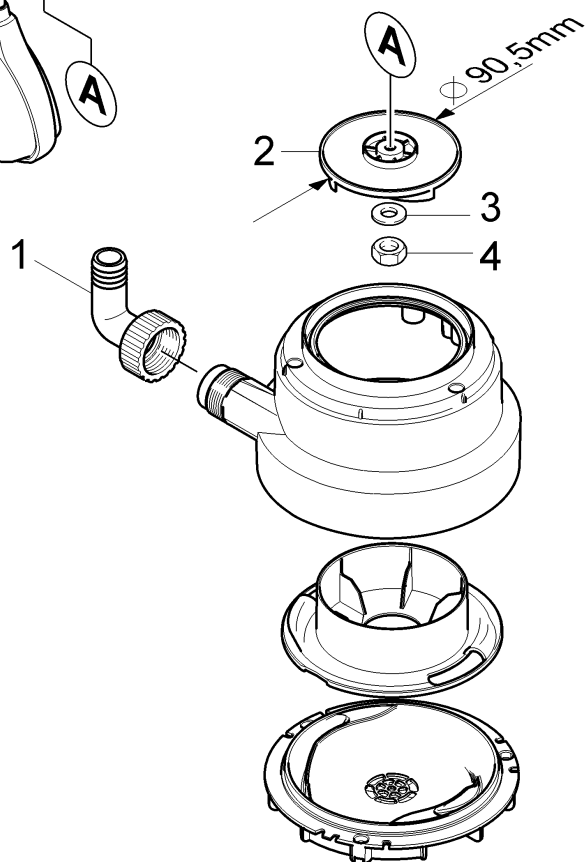

Spare parts list

(1.645-165.0) SCP 6000 *EU-II

Table of contents

SCP 6000 *EU-II (1.645-165.0)	3
Spare parts list SCP 6000/7000 (5.970-726.0)	4
10 Individual parts	5
11 Individual parts	6
12 Individual parts	8

SCP 6000 *EU-II (1.645-165.0)

POS	Article no.	Description	Quantity	Unit
0	5.970-726.0	Spare parts list SCP 6000/7000	1.000	ST

Spare parts list SCP 6000/7000 (5.970-726.0)

POS	Description	Quantity	Unit
10	Individual parts	1.000	ST

10 Individual parts

POS	Description	Quantity	Unit	Foot note text
12	Individual parts	1.000	ST	VERSION 2
11	Individual parts	1.000	ST	VERSION 1

SCP 6000 / SCP 7000

SCP 5000

11 Individual parts

POS	Article no.	Description	Quantity	Unit	Remark
4	7.311-067.0	Hexagon nut M 6-A2-70 ISO 4032	1.000	ST	
1	4.645-090.0	Hose connection complete OPP	1.000	ST	
2	5.645-058.0	Impeller clear SCP6000	1.000	ST	SCP 6000 /*EU/*CH/*GB /D=90,5mm
2	5.645-092.0	Impeller clear SCP7000	1.000	ST	SCP 7000 /D=90,5mm
2	5.645-231.0	Impeller SCP 5000	1.000	ST	SCP 5000 /D=90,5mm
2	5.645-374.0	Impeller SCP6000 *MX	1.000	ST	SCP 6000 /*MX /D=90,5mm
3	7.312-292.0	Washer 6 -A2 ISO 7093-1	1.000	ST	

12 Individual parts

POS	Article no.	Description	Quantity	Unit	Remark
4	7.311-514.0	Hexagon nut M 8-A2-70 ISO 7040	1.000	ST	
1	4.645-090.0	Hose connection complete OPP	1.000	ST	
2	5.645-922.0	Impeller Ø86 SCP 5000	1.000	ST	/D=86 mm