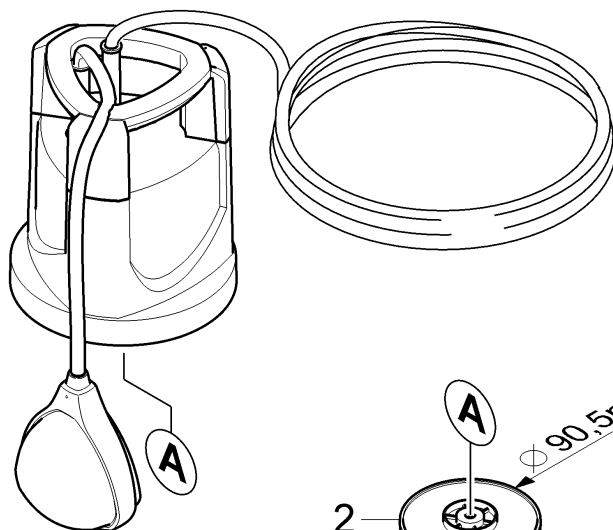

SCP 6000 *EU-II (1.645-165.0)

POS	Article no.	Description	Quantity	Unit
0	5.970-726.0	Spare parts list SCP 6000/7000	1.000	ST

Spare parts list SCP 6000/7000 (5.970-726.0)

POS	Description	Quantity	Unit
10	Individual parts	1.000	ST

10 Individual parts

POS	Description	Quantity	Unit	Foot note text
12	Individual parts	1.000	ST	VERSION 2
11	Individual parts	1.000	ST	VERSION 1

SCP 6000 / SCP 7000

SCP 5000

11 Individual parts

POS	Article no.	Description	Quantity	Unit	Remark
4	7.311-067.0	Hexagon nut M 6-A2-70 ISO 4032	1.000	ST	
1	4.645-090.0	Hose connection complete OPP	1.000	ST	
2	5.645-058.0	Impeller clear SCP6000	1.000	ST	SCP 6000 /*EU/*CH/*GB /D=90,5mm
2	5.645-092.0	Impeller clear SCP7000	1.000	ST	SCP 7000 /D=90,5mm
2	5.645-231.0	Impeller SCP 5000	1.000	ST	SCP 5000 /D=90,5mm
2	5.645-374.0	Impeller SCP6000 *MX	1.000	ST	SCP 6000 /*MX /D=90,5mm
3	7.312-292.0	Washer 6 -A2 ISO 7093-1	1.000	ST	

12 Individual parts

POS	Article no.	Description	Quantity	Unit	Remark
4	7.311-514.0	Hexagon nut M 8-A2-70 ISO 7040	1.000	ST	
1	4.645-090.0	Hose connection complete OPP	1.000	ST	
2	5.645-922.0	Impeller Ø86 SCP 5000	1.000	ST	/D=86 mm