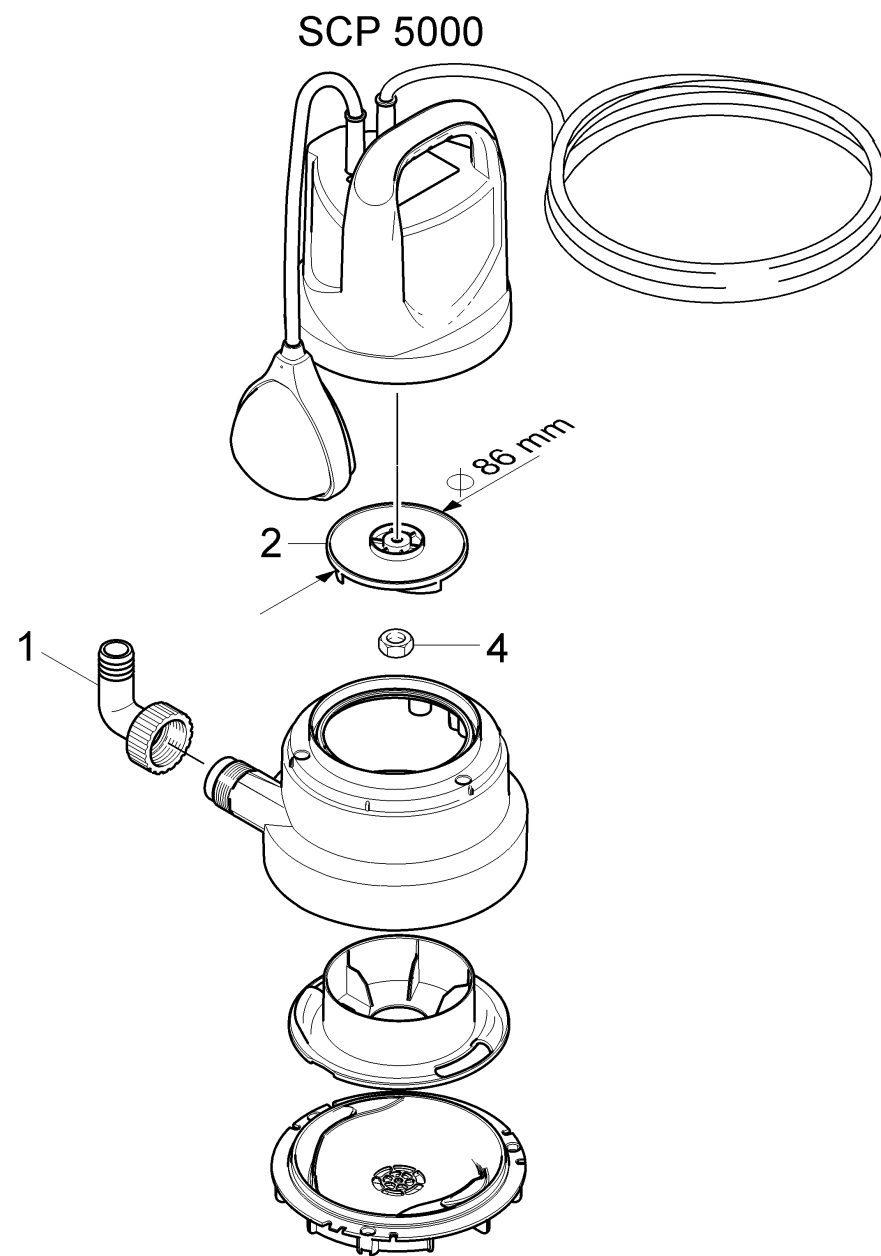

Spare parts list

(1.645-165.0) SCP 6000 *EU-II

Table of contents

SCP 6000 *EU-II (1.645-165.0)	3
Spare parts list SCP 6000/7000 (5.970-726.0)	4
10 Individual parts	5
11 Individual parts	6
12 Individual parts	8

SCP 6000 *EU-II (1.645-165.0)

POS	Article no.	Description	Quantity	Unit
0	5.970-726.0	Spare parts list SCP 6000/7000	1.000	ST

Spare parts list SCP 6000/7000 (5.970-726.0)

POS	Description	Quantity	Unit
10	Individual parts	1.000	ST

10 Individual parts

POS	Description	Quantity	Unit	Foot note text
12	Individual parts	1.000	ST	VERSION 2
11	Individual parts	1.000	ST	VERSION 1

SCP 6000 / SCP 7000

SCP 5000

11 Individual parts

POS	Article no.	Description	Quantity	Unit	Remark
4	7.311-067.0	Hexagon nut M 6-A2-70 ISO 4032	1.000	ST	
1	4.645-090.0	Hose connection complete OPP	1.000	ST	
2	5.645-058.0	Impeller clear SCP6000	1.000	ST	SCP 6000 /*EU/*CH/*GB /D=90,5mm
2	5.645-092.0	Impeller clear SCP7000	1.000	ST	SCP 7000 /D=90,5mm
2	5.645-231.0	Impeller SCP 5000	1.000	ST	SCP 5000 /D=90,5mm
2	5.645-374.0	Impeller SCP6000 *MX	1.000	ST	SCP 6000 /*MX /D=90,5mm
3	7.312-292.0	Washer 6 -A2 ISO 7093-1	1.000	ST	

12 Individual parts

POS	Article no.	Description	Quantity	Unit	Remark
4	7.311-514.0	Hexagon nut M 8-A2-70 ISO 7040	1.000	ST	
1	4.645-090.0	Hose connection complete OPP	1.000	ST	
2	5.645-922.0	Impeller Ø86 SCP 5000	1.000	ST	/D=86 mm