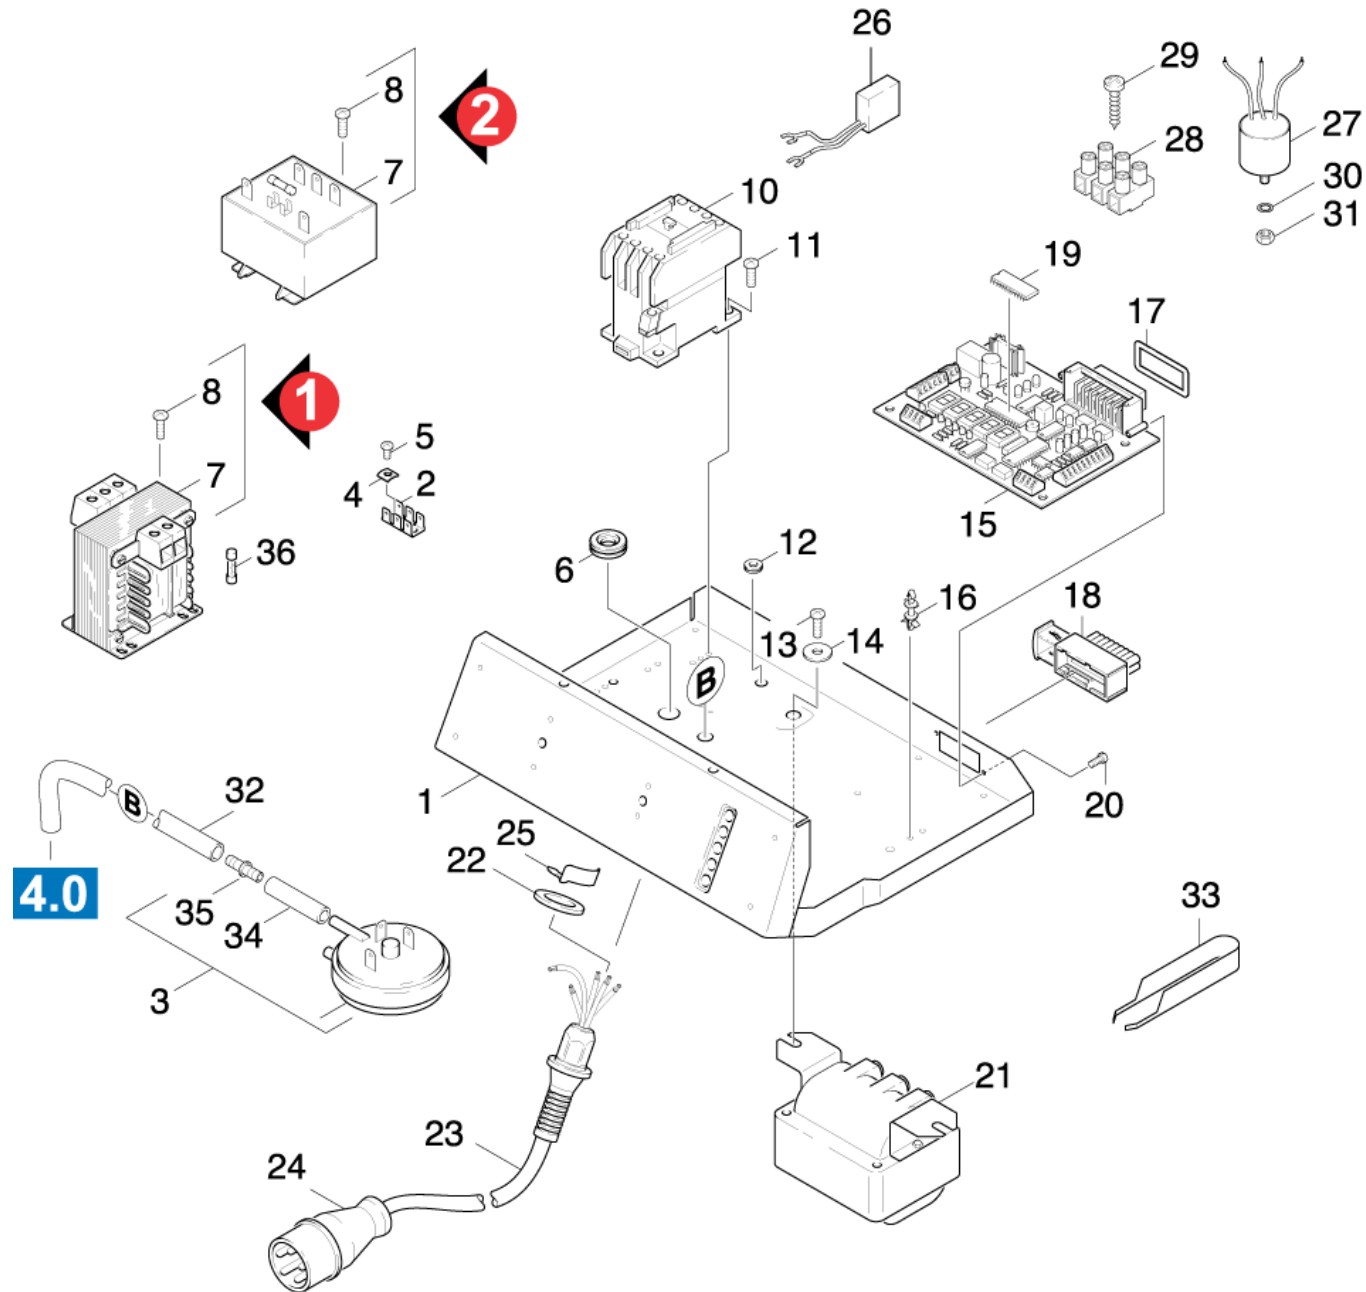

## 62 Bottom part

Professional \ High pressure cleaner hotwater \ Electric motor \ HDS 795 \*EU \ Spare parts list HDS 795 \ Electric control box \ Bottom part

**KÄRCHER**

POS	Preces Nr.	Apraksts	Quantity	Unit	Piezīme
1	5.049-551.0	Metāla lokšņu komponents	1.000	ST	
2	6.641-270.0	Plug	1.000	ST	
3	2.638-961.0	Conversion kit pressure switch air	1.000	ST	
4	6.641-804.0	Clamping washer 4	2.000	ST	
5	7.303-030.0	Screw M4x8 -St-P2R (In6Rd)	4.000	ST	
6	5.365-158.0	Profile gasket	1.000	ST	
7	6.622-241.0	Vadības ķēžu transformators 400V	1.000	ST	VERSION 2
	<b>Vienuma teksts 1:</b> / 1.031-111.0 / -291.0 / -801.0				
	<b>Vienuma teksts 2:</b> / -811.0 / -821.0				
7	4.622-018.0	Control transformer - nur fuer Ersatz	1.000	ST	VERSION 2
	<b>Vienuma teksts 1:</b> / 1.031-261.0				
7	6.622-021.0	control transformer	1.000	ST	VERSION 1
	<b>Vienuma teksts 1:</b> / 1.031-291.0				
8	7.303-030.0	Screw M4x8 -St-P2R (In6Rd)	2.000	ST	
10	4.632-002.0	Contactora -nur fuer Ersatz-	1.000	ST	
	<b>Vienuma teksts 1:</b> / 1.031-111.0 / -291.0 / -801.0				
	<b>Vienuma teksts 2:</b> / -811.0 / -821.0				
10	6.632-356.0	Kontaktors LC1-D18 B7	1.000	ST	
	<b>Vienuma teksts 1:</b> / 1.031-261.0				
11	7.303-033.0	Screw M4x16-ST-P2R (KOMBI-IN6RD)	2.000	ST	
12	6.641-422.0	Wire protecting sleeve	1.000	ST	
13	7.303-036.0	Skrūve M5x8 -St-A2R (In6Rd)	1.000	ST	
14	7.312-260.0	washer	1.000	ST	
15	2.885-246.0	Spare parts set service electronics	1.000	ST	
16	6.646-269.0	Distance pin	3.000	ST	
17	5.364-158.0	Flat gasket	1.000	ST	
18	6.646-254.0	Plug housing	1.000	ST	
19	6.682-332.0	Controller special program HDS middle cl	1.000	ST	
20	7.303-061.0	Screw ST2,9x9,5 -St-R2R (In6Rd)	2.000	ST	
21	2.883-468.0	Spare parts set ignition transformer	1.000	ST	
	<b>Vienuma teksts 1:</b> / 1.031-111.0 / -291.0 / -801.0				
	<b>Vienuma teksts 2:</b> / -811.0 / -821.0				
21	2.883-465.0	Spare part set	1.000	ST	