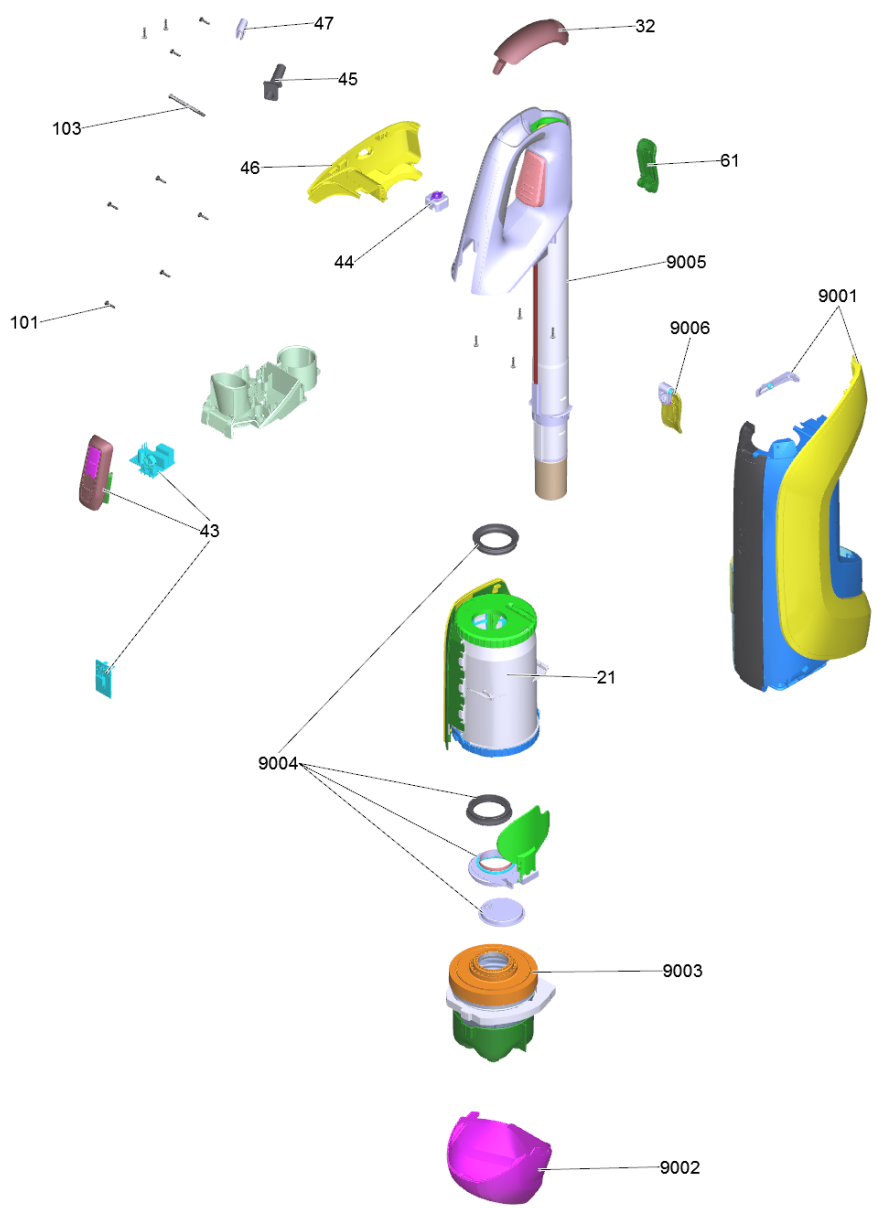

1 Базовая модель жёлтый 220 - 240 V

Home and Garden \ Пылесос. \ Пылесос для сухой очистки \ VC 5 Premium *EU-I \ Перечень запасных деталей VC 5 Premium * \ Базовая модель жёлтый 220 - 240 V

1 Базовая модель жёлтый 220 - 240 V

Home and Garden \ Пылесос. \ Пылесос для сухой очистки \ VC 5 Premium *EU-I \ Перечень запасных деталей VC 5 Premium * \ Базовая модель жёлтый 220 - 240 V

KÄRCHER

| POS | Артикульный № | Описание | Quantity | Unit |
|------|---------------|------------------------------------|----------|------|
| 61 | 5.195-462.0 | Кабельный держатель жёлтый | 1.000 | ST |
| 21 | 4.195-099.3 | Камера фильтра комплектный жёлтый | 1.000 | ST |
| 46 | 5.195-438.3 | Кожух рукоятка жёлтый | 1.000 | ST |
| 9001 | 4.070-161.0 | Комплект корпуса | 1.000 | ST |
| 9002 | 4.195-257.3 | Крышка комплектная черная | 1.000 | ST |
| 101 | 9.086-227.0 | Винт 3x18 Zn Ni | 13.000 | ST |
| 103 | 6.195-044.0 | Винт 4x50 | 1.000 | ST |
| 47 | 5.195-482.0 | Зажим кабеля | 1.000 | ST |
| 9004 | 4.070-191.0 | Набор прокладок | 1.000 | ST |
| 9006 | 4.195-259.3 | Набор хомутов для кабеля | 1.000 | ST |
| 9005 | 4.195-273.0 | Телескопическая штанга с ручкой | 1.000 | ST |
| 9003 | 4.070-172.0 | Турбина | 1.000 | ST |
| 44 | 5.195-476.0 | Тяговая разгрузка кабель | 1.000 | ST |
| 43 | 4.195-248.3 | Распределительный блок в сборе VC5 | 1.000 | ST |
| 45 | 5.195-478.0 | Резиновая трубка кабель | 1.000 | ST |
| 32 | 5.195-460.3 | Ручка крышки от грязи черная | 1.000 | ST |