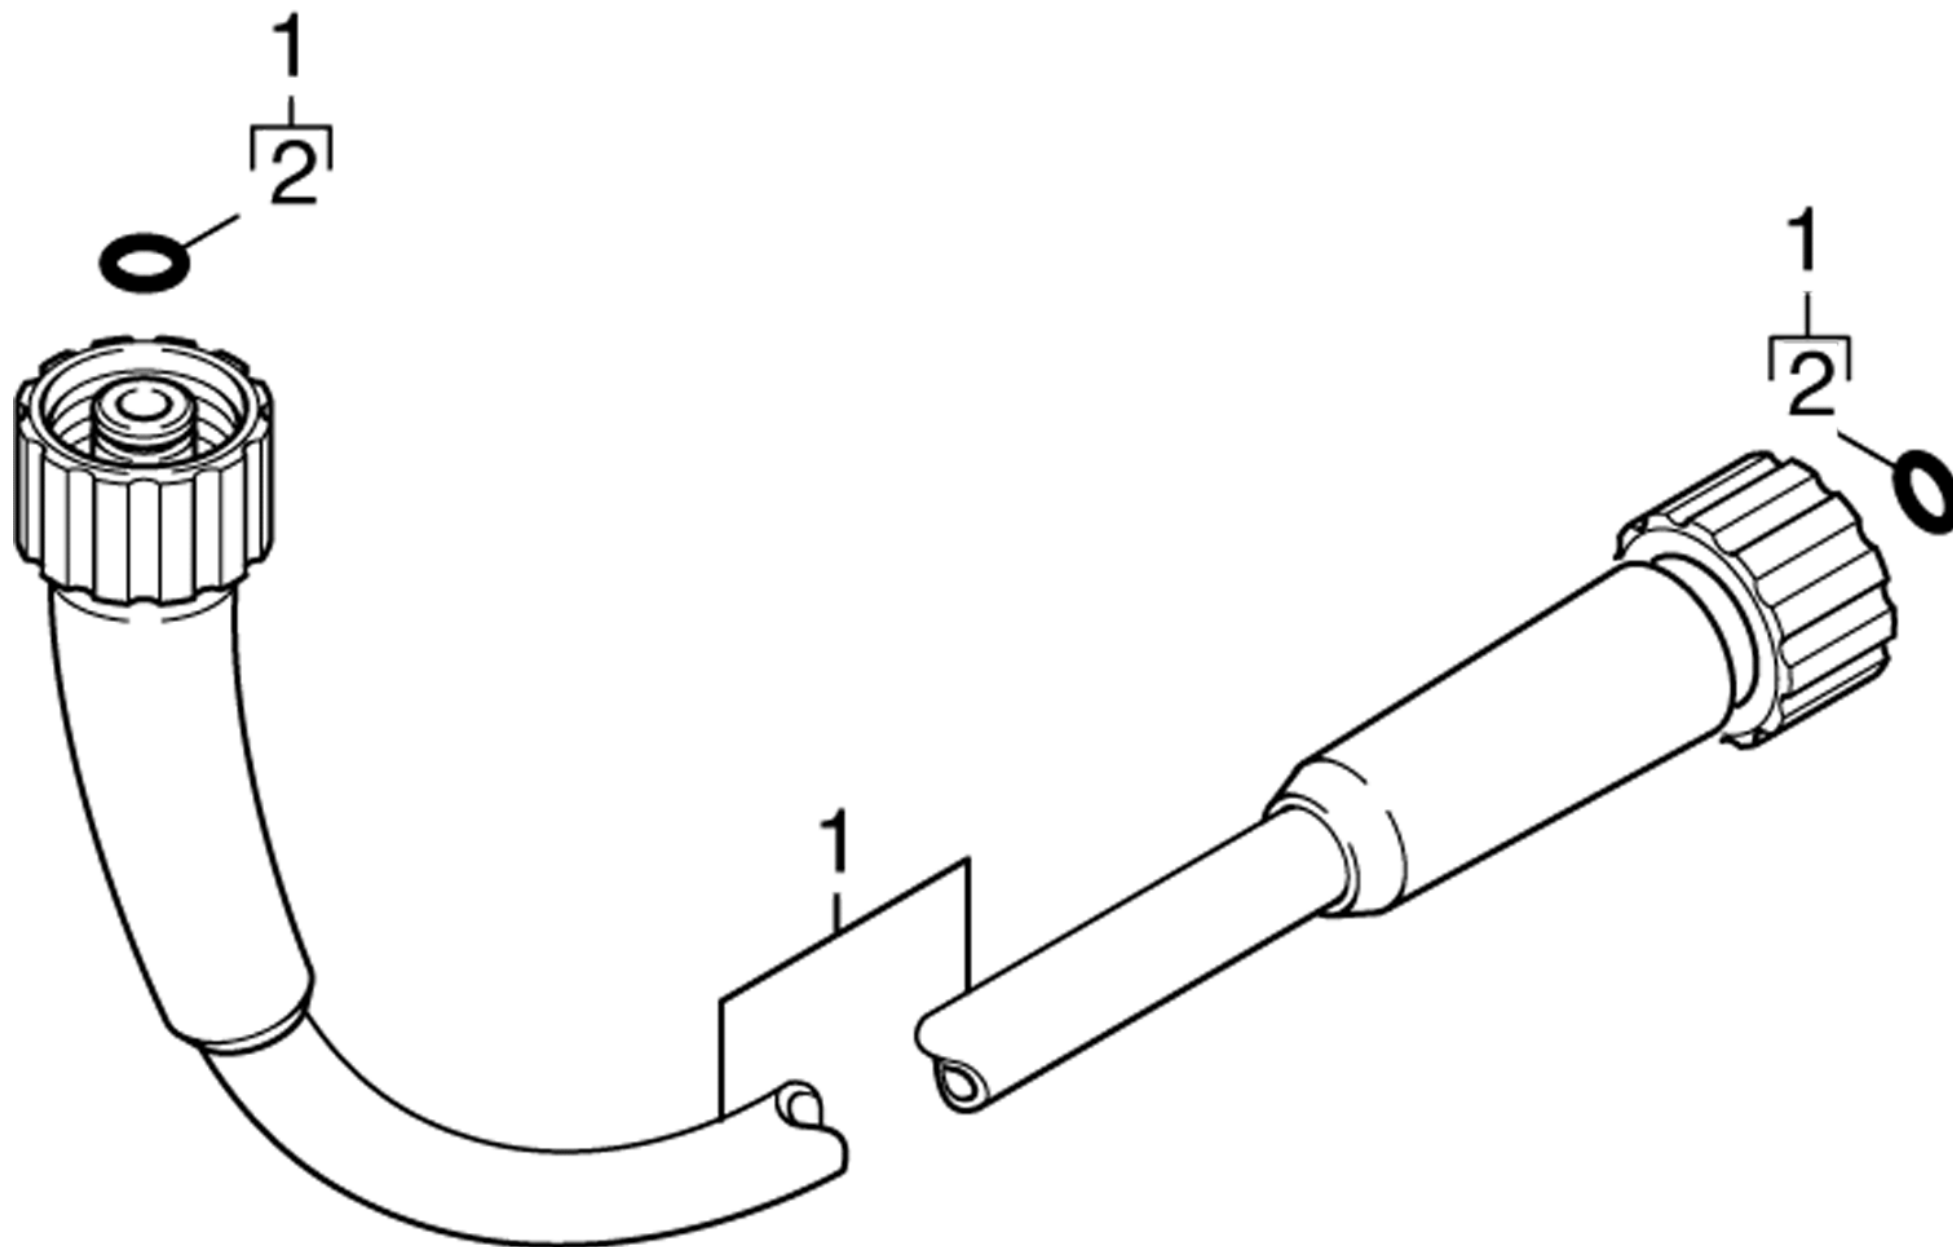

## 115 Hose

Overview technical documents/Professional/High pressure cleaner hotwater/Combustion engine/HDS 1000 BE (1.811-802.0)/Spare parts list HDS 1000B-E.M.H/110 Accessories/115 Hose

## 115 Hose

Overview technical documents/Professional/High pressure cleaner hotwater/Combustion engine/HDS 1000 BE (1.811-802.0)/Spare parts list HDS 1000B-E.M.H/110 Accessories/115 Hose

| Rez.daļas/nodil.pakļ.daļas | Poz. | Materiāla Nr. | Nosaukums                                 | Daudzums | Pārdoš. vienība | no sēr. Nr.. | līdz sēr. Nr. |
|----------------------------|------|---------------|---|----------|-----------------|--------------|---------------|
| X-X                        | 1    | 6.391-342.0   | augstsp. šļūtene - tikai nomainīgai DN8 3 | 1.000    | ST              | 0000000000   | 0000000000    |
| X-X                        | 2    | 2.880-990.0   | spare part set o ring from 2.880-296.0    | 1.000    | ST              | 0000000000   | 0000000000    |