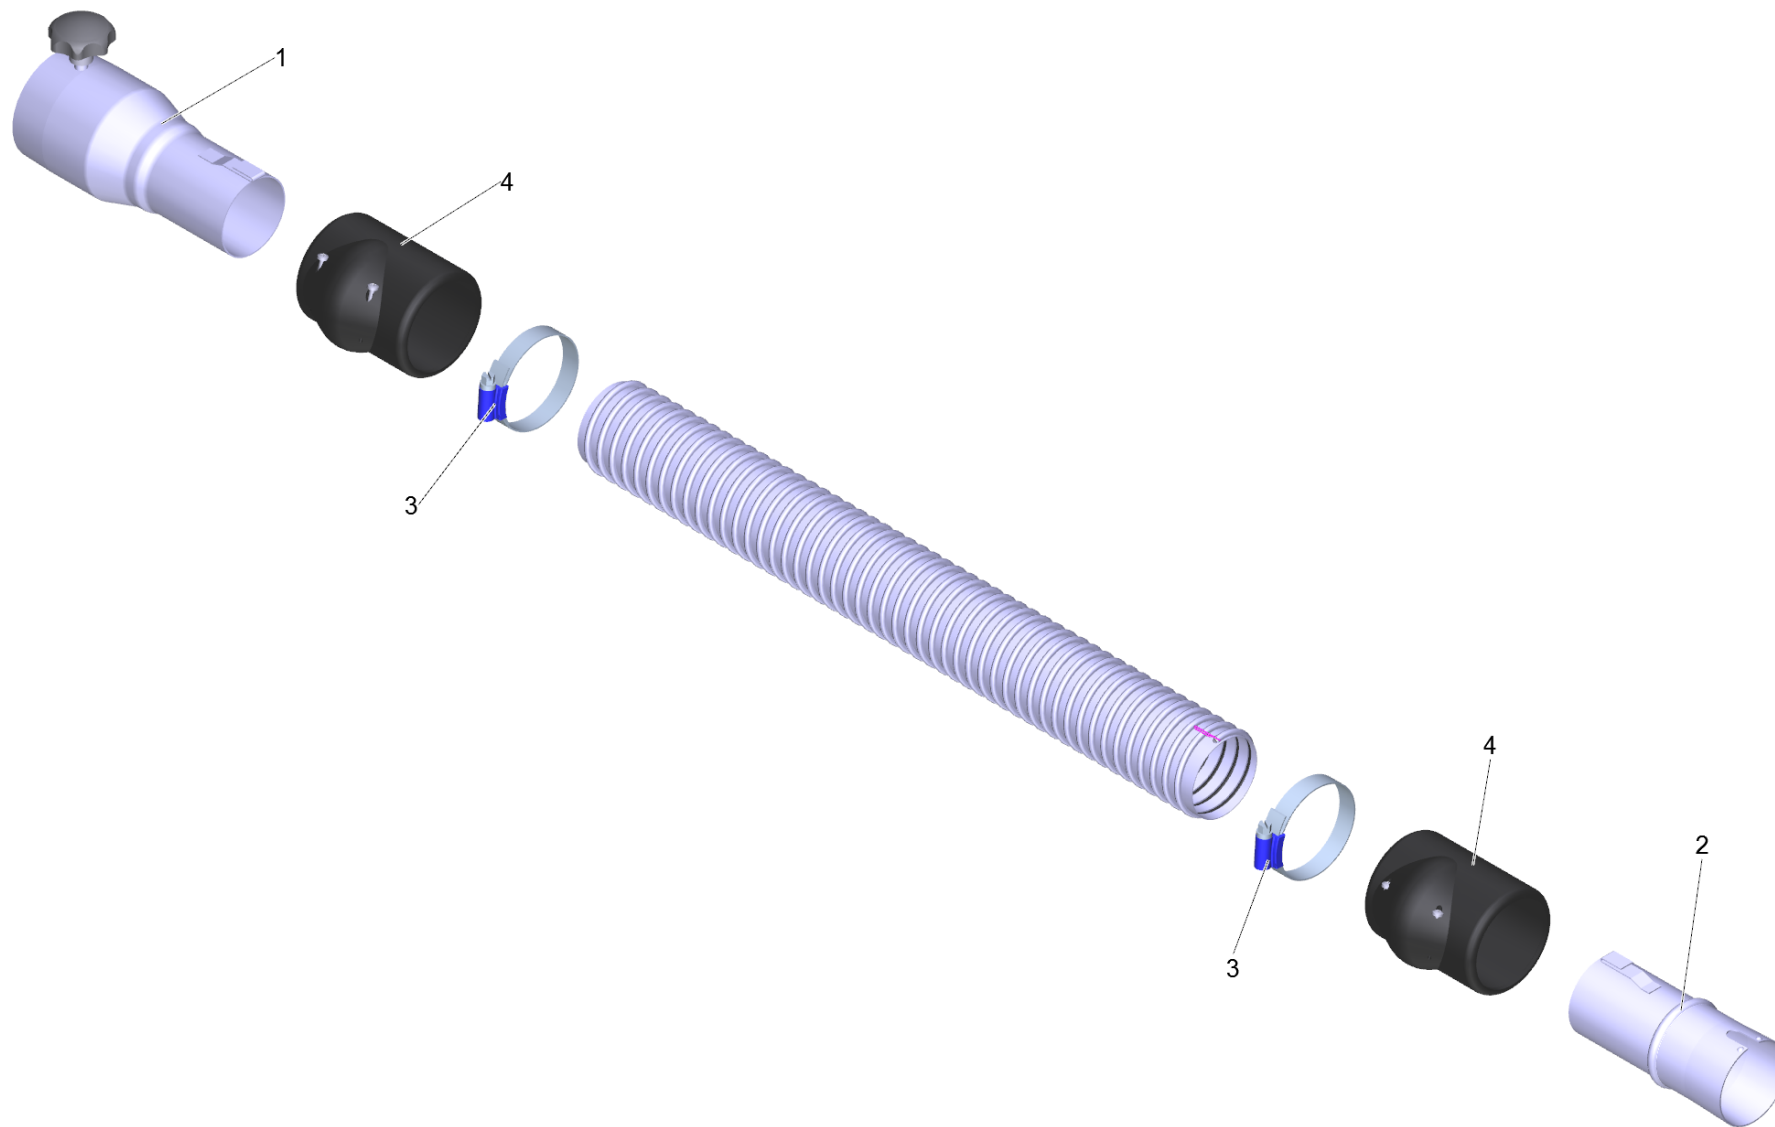

Spare parts list

(6.907-292.0) Saugschlauch PVC el. DN42 3m

Table of contents

1 Saugschlauch PVC el. DN42 3m (6.907-292.0)

3

1 Saugschlauch PVC el. DN42 3m (6.907-292.0)

POS	Artikelnr.	Beschreibung	Quantity	Unit
999	7.303-363.0	Bl.Schr. ST3,5X16,0-A2-20H-C-H ISO 7049	1.000	ST
1	6.902-178.0	Sauger Anschluss DN72 auf DN42	1.000	ST
4	6.902-171.0	Schlauch Manschette DN42	2.000	ST
3	6.902-167.0	Schlauchschele 40-60 mm	2.000	ST
999	6.303-554.0	Sterngriff M8	1.000	ST
2	6.902-172.0	Zubehoer Anschluss drehbar DN42	1.000	ST