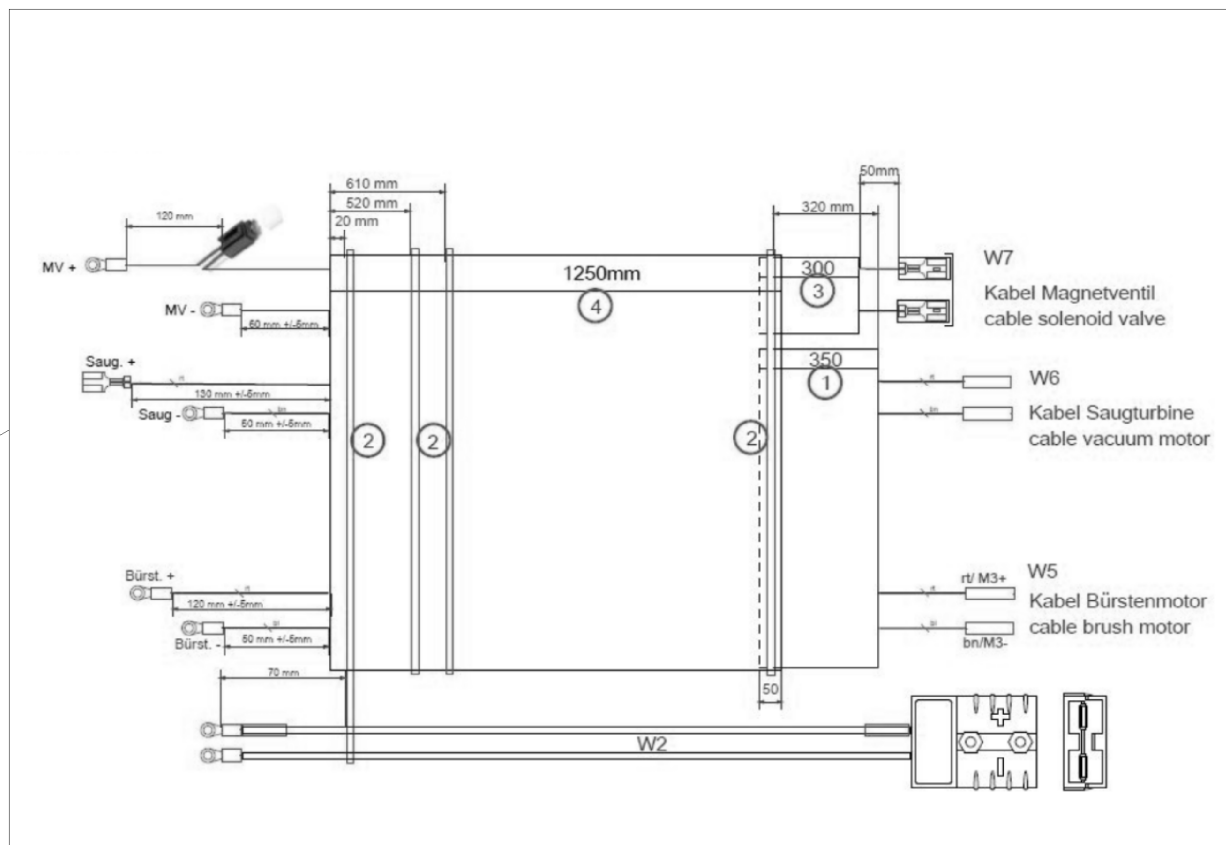

20 Электронплата BD50* (9.753-007.0)

Professional \ Устройство для чистки полов \ Ход назад \ BD 43/25 С Вр Pack *EU \ Электронплата BD50*

40

45

20 Электроплата BD50* (9.753-007.0)

Professional \ Устройство для чистки полов \ Ход назад \ BD 43/25 C Bp Pack *EU \ Электроплата BD50*

KÄRCHER

POS	Артикульный №	Описание	Quantity	Unit
10	9.755-484.0	Панель управления В 50 24V	1.000	ST
40	9.753-083.0	Кабельный ствол с магнитный клапан BD50/	1.000	ST
41	6.321-192.0	Рукоятка SB50-HDL	1.000	ST
45	6.650-518.0	Кабель переключателя выбора программ	1.000	ST
50	5.035-962.0	Втулка	6.000	ST
60	7.311-000.0	Шестигранная гайка М3 -8-A2E ISO 4032	6.000	ST