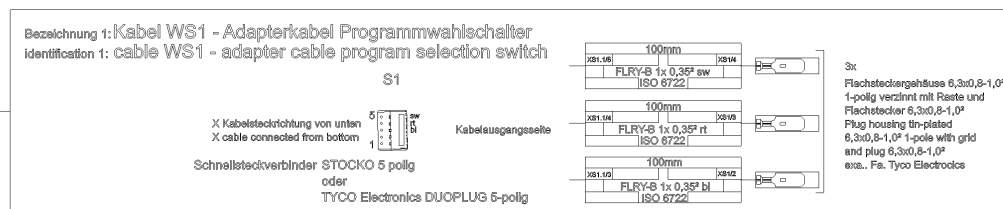

20 Электронплата BD50* (9.753-007.0)

Professional \ Устройство для чистки полов \ Ход назад \ BD 43/25 С Вр Pack *EU \ Электронплата BD50*

40

45

20 Электроплата BD50* (9.753-007.0)

Professional \ Устройство для чистки полов \ Ход назад \ BD 43/25 C Bp Pack *EU \ Электроплата BD50*

KÄRCHER

POS	Артикульный №	Описание	Quantity	Unit
10	9.755-484.0	Панель управления В 50 24V	1.000	ST
40	9.753-083.0	Кабельный ствол с магнитный клапан BD50/	1.000	ST
41	6.321-192.0	Рукоятка SB50-HDL	1.000	ST
45	6.650-518.0	Кабель переключателя выбора программ	1.000	ST
50	5.035-962.0	Втулка	6.000	ST
60	7.311-000.0	Шестигранная гайка М3 -8-A2E ISO 4032	6.000	ST