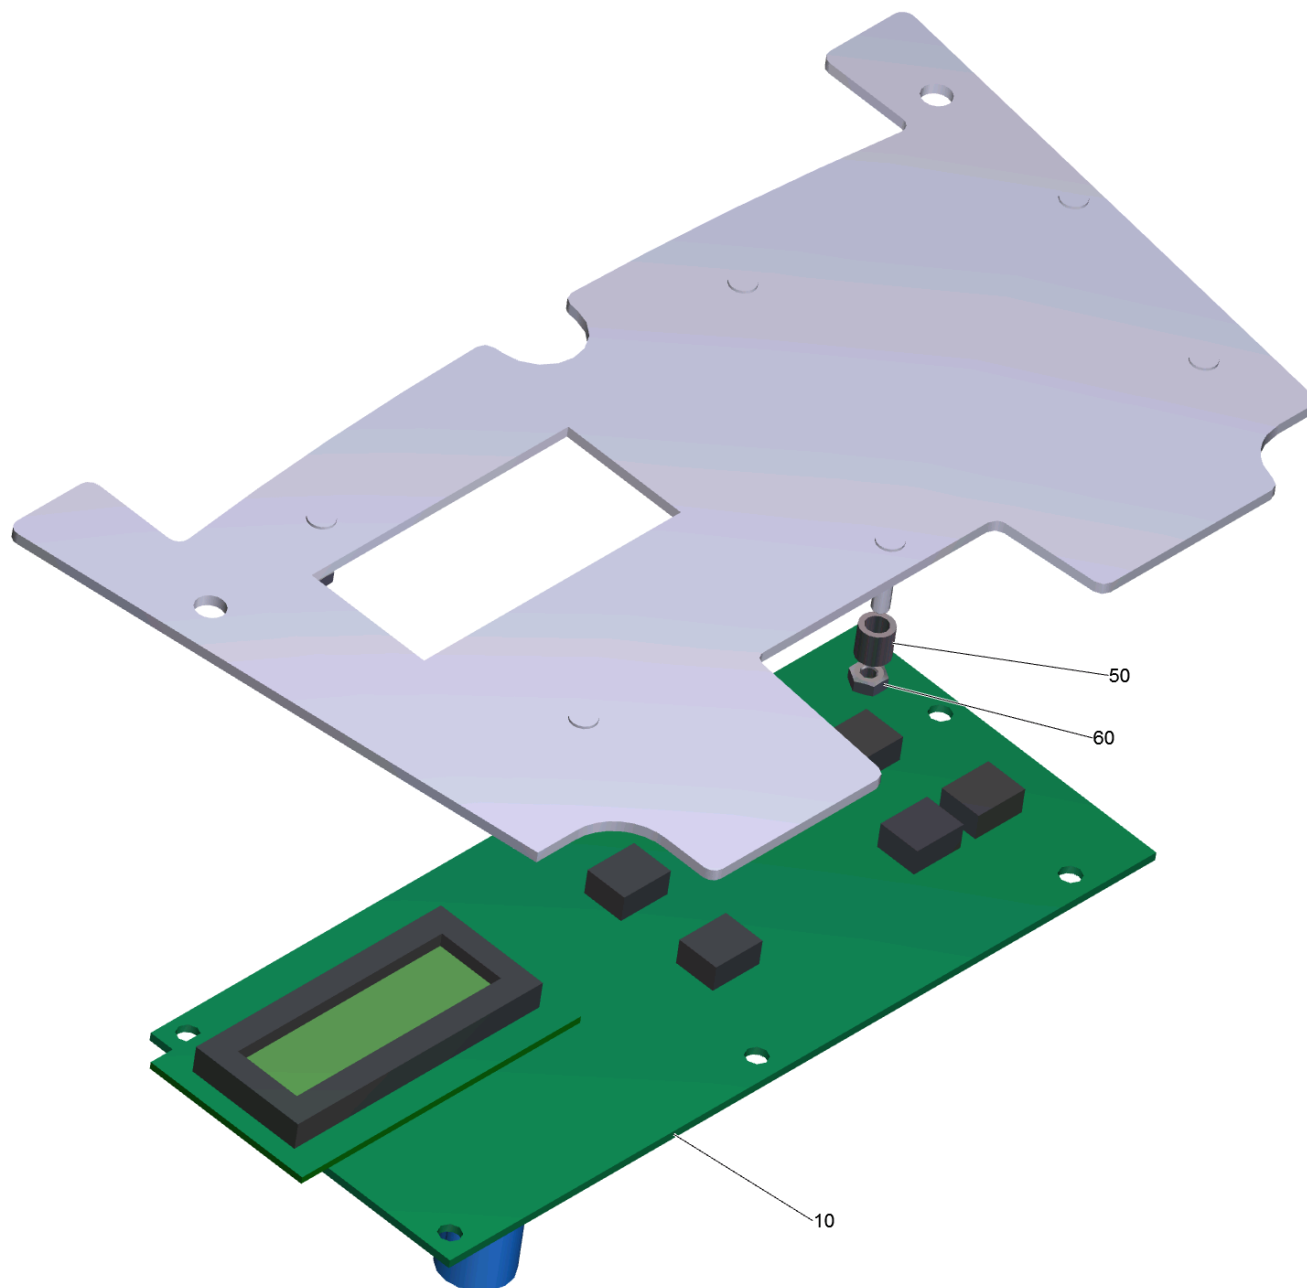

20 Электронплата BD50* (9.753-007.0)

Professional \ Устройство для чистки полов \ Ход назад \ BD 43/25 С Вр Pack *EU \ Электронплата BD50*

40

45

20 Электроплата BD50* (9.753-007.0)

Professional \ Устройство для чистки полов \ Ход назад \ BD 43/25 C Bp Pack *EU \ Электроплата BD50*

KÄRCHER

POS	Артикульный №	Описание	Quantity	Unit
10	9.755-484.0	Панель управления В 50 24V	1.000	ST
40	9.753-083.0	Кабельный ствол с магнитный клапан BD50/	1.000	ST
41	6.321-192.0	Рукоятка SB50-HDL	1.000	ST
45	6.650-518.0	Кабель переключателя выбора программ	1.000	ST
50	5.035-962.0	Втулка	6.000	ST
60	7.311-000.0	Шестигранная гайка М3 -8-A2E ISO 4032	6.000	ST