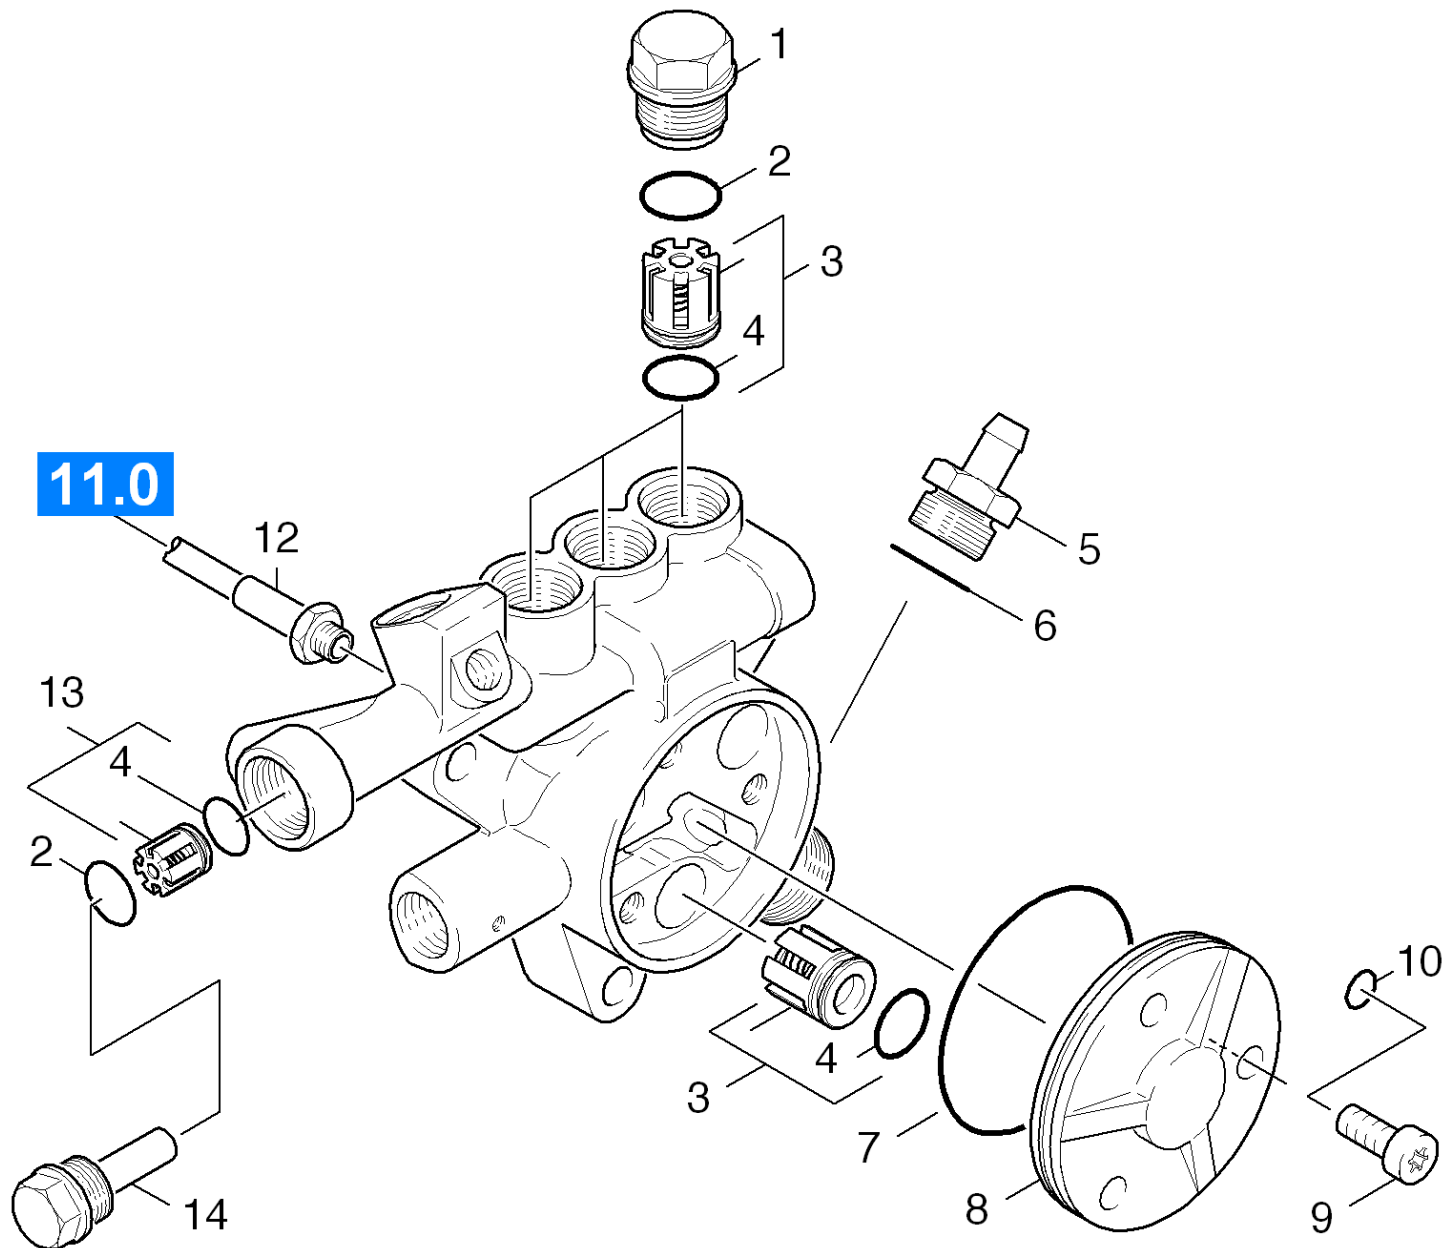

## 26 Valves

Overview technical documents/Professional/High pressure cleaner hotwater/Electric motor/HDS 655

\*EU (1.029-261.0)/Spare parts list HDS 655 \* GB/20 Pump set/26 Valves

## 26 Valves

Overview technical documents/Professional/High pressure cleaner hotwater/Electric motor/HDS 655 \*EU (1.029-261.0)/Spare parts list HDS 655 \* GB/20 Pump set/26 Valves

Rez.daļas/nodil.pakļ.daļas	Poz.	Materiāla Nr.	Nosaukums	Daudzums	Pārdoš. vienība	no sēr. Nr..	līdz sēr. Nr.
X-X	1	5.583-115.0	Vārsta skrūve	3.000	ST	0000000000	0000000000
X-X	2	6.362-160.0	O-ring seal	3.000	ST	0000000000	0000000000
X-X	3	2.884-512.0	Valve (3 Stueck)	1.000	ST	0000000000	0000000000
X-X	4	6.362-381.0	Gredzenblīve 13x2 - NBR 70	6.000	ST	0000000000	0000000000
X-X	5	4.580-114.0	Valve	1.000	ST	0000000000	0000000000
	6	6.362-427.0	Gredzenblīve 15,0x2,0	1.000	ST	0000000000	0000000000
X-X	7	6.362-204.0	Gredzenblīve 60,0 X 2,0-NBR 70	1.000	ST	0000000000	0000000000
	8	5.063-354.0	Cover	1.000	ST	0000000000	0000000000
X-X	9	7.306-041.0	cylinder head screw	3.000	ST	0000000000	0000000000
X-X	10	6.362-384.0	Gredzenblīve 9x1,5 - NBR 70	3.000	ST	0000000000	0000000000
	11	5.583-128.0	Valve screw	1.000	ST	0000000000	0000000000
X-X	12	6.389-635.0	Augstspiediena šļūtenes manometrs	1.000	ST	0000000000	0000000000
X-X	13	4.580-262.0	Valve complete	1.000	ST	0000000000	0000000000
	14	5.583-154.0	Valve screw	1.000	ST	0000000000	0000000000
	100	2.883-855.0	PUMP SET	1.000	ST	0000000000	0000000000