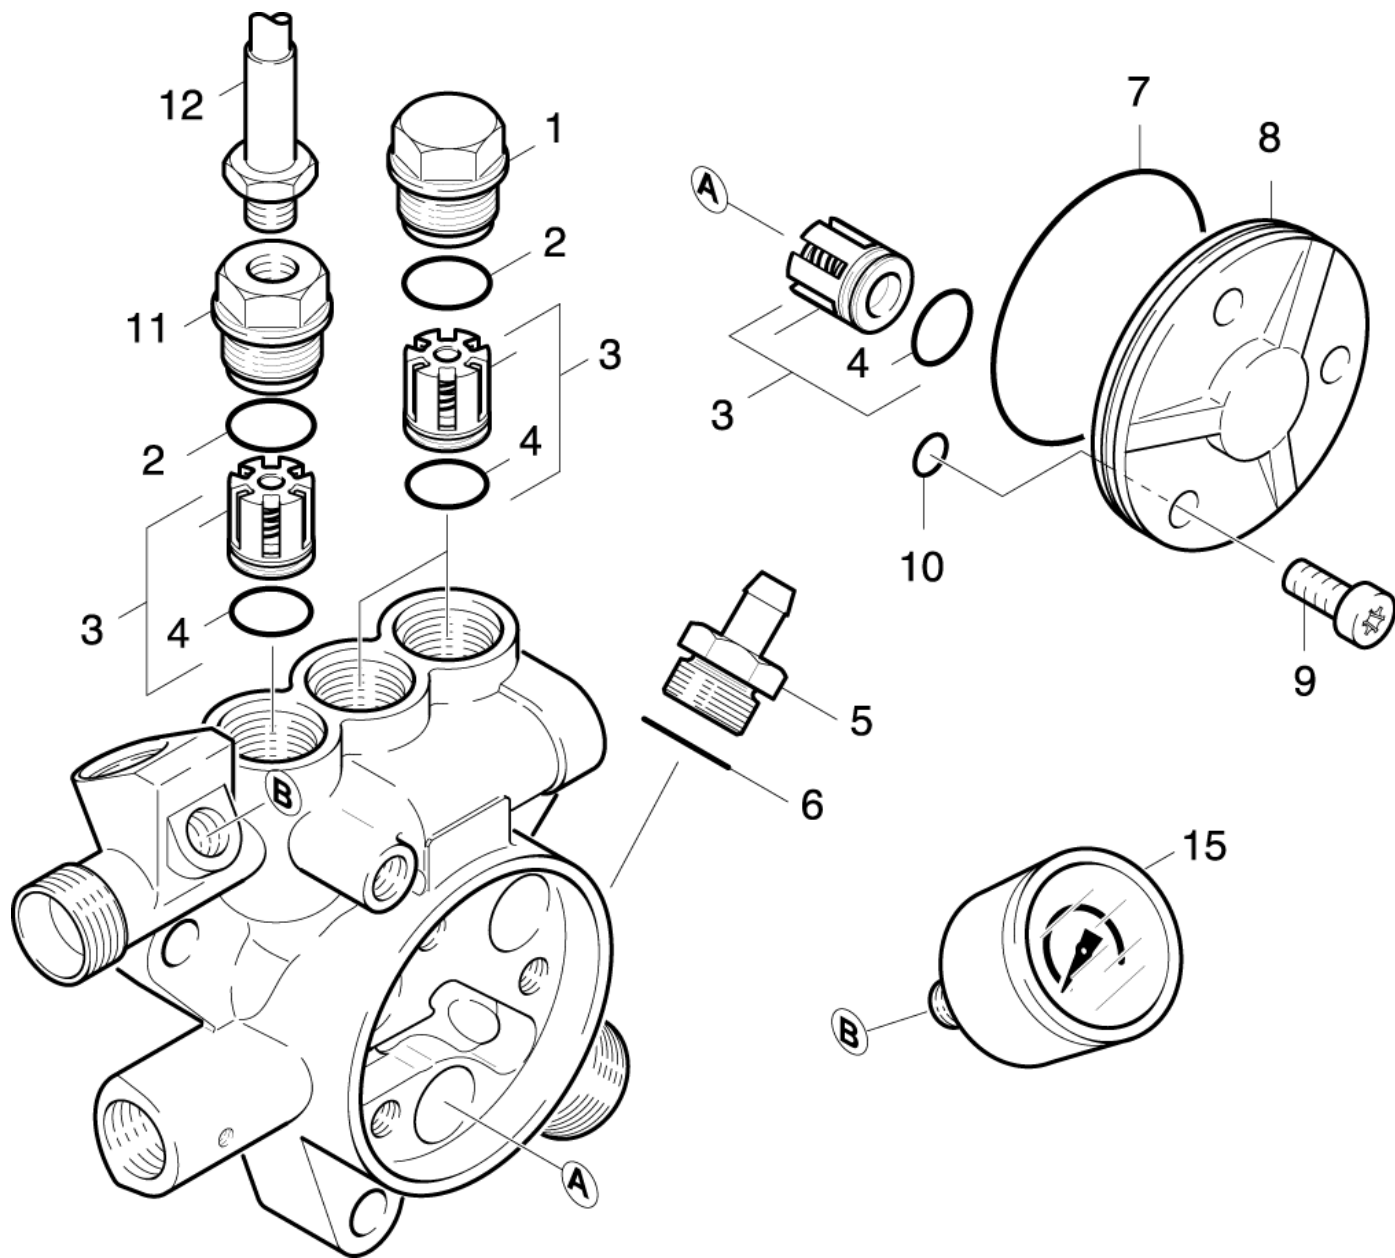

23 Valves

Overview technical documents/Professional/High pressure cleaner hotwater/Electric motor/HDS 797 CI (1.873-504.0)/Spare parts list HDS 797 CI/20 Pump set/23 Valves

23 Valves

Overview technical documents/Professional/High pressure cleaner hotwater/Electric motor/HDS 797 CI (1.873-504.0)/Spare parts list HDS 797 CI/20 Pump set/23 Valves

Rez.daļas/nodil.pakļ.daļas	Poz.	Materiāla Nr.	Nosaukums	Daudzums	Pārdoš. vienība	no sēr. Nr..	līdz sēr. Nr.
	1	5.583-115.0	Vārsta skrūve	2.000	ST	0000000000	0000000000
X-X	2	6.362-160.0	O-ring seal	3.000	ST	0000000000	0000000000
X-X	3	2.884-512.0	Valve (3 Stueck)	1.000	ST	0000000000	0000000000
	4	6.362-381.0	Gredzenblīve 13x2 - NBR 70	6.000	ST	0000000000	0000000000
X	5	4.580-114.0	Valve	1.000	ST	0000000000	0000000000
	6	6.362-427.0	Gredzenblīve 15,0x2,0	1.000	ST	0000000000	0000000000
X-X	7	6.362-204.0	Gredzenblīve 60,0 X 2,0-NBR 70	1.000	ST	0000000000	0000000000
	8	5.063-354.0	Cover	1.000	ST	0000000000	0000000000
	9	7.306-041.0	cylinder head screw	3.000	ST	0000000000	0000000000
	10	6.362-384.0	Gredzenblīve 9x1,5 - NBR 70	3.000	ST	0000000000	0000000000
	11	5.583-128.0	Valve screw	1.000	ST	0000000000	0000000000
X-X	12	6.389-811.0	Augstspiediena šļūtene	1.000	ST	0000000000	0000000000
X-X	15	6.421-214.0	Manometrs 0-300 bāri	1.000	ST	0000000000	0000000000
X-X	100	2.883-172.0	Pump set	1.000	ST	0000000000	0000000000