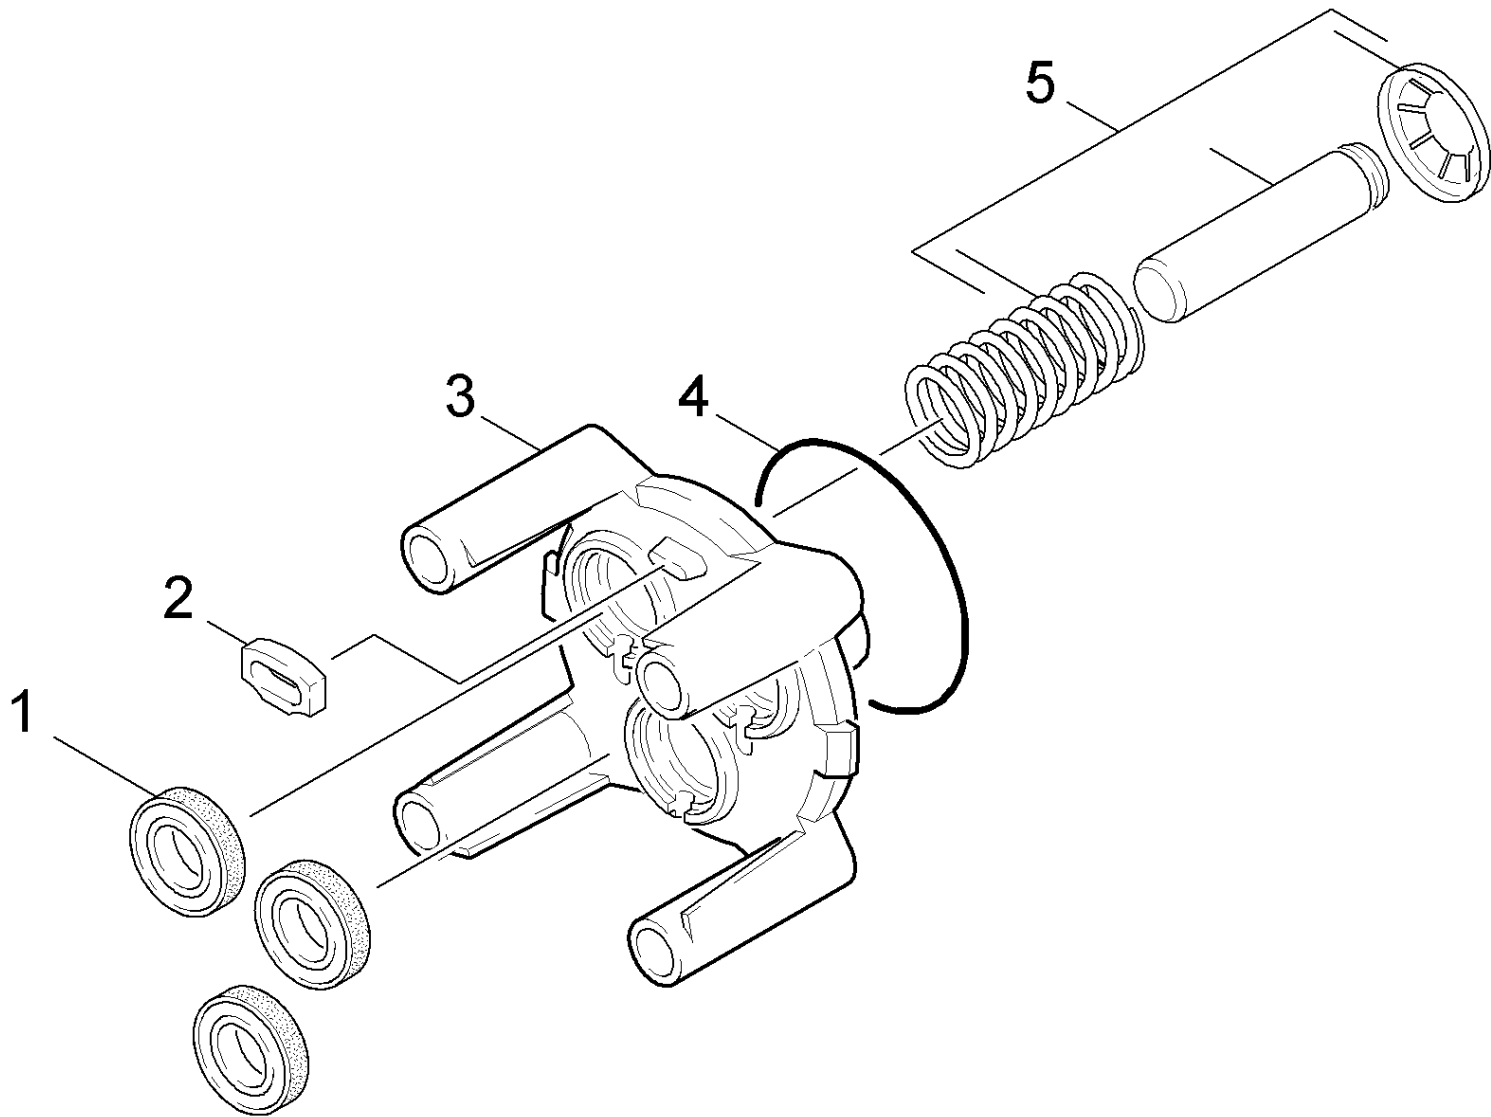

22 Thrust guidance

Overview technical documents/Home & Garden/High pressure cleaner cold water/Electric motor/K 2/K 2.38 M QC (1.601-186.0)/Spare parts list K2.38 / K2.180/20 Pump set/22 Thrust guidance

Rez.daļas/nodil.pakļ.dājas	Poz.	Materiāla Nr.	Nosaukums	Daudzums	Pārdoš. vienība	Daž. informācija
X-X	1	6.365-393.0	Gredzens ar rievu 12x20x4/6	3.000	ST	
	2	9.048-071.0	Starplika	1.000	ST	
	3	9.755-287.0	piston guide replacement	1.000	ST	
	4	6.363-339.0	Gredzenblīve 60x2,5 -NBR 80	1.000	ST	60 X 2,5
	4	9.755-409.0	O-Ring seal	1.000	ST	64 X 2
X	5	9.755-284.0	Piston assembly spare part	3.000	ST	