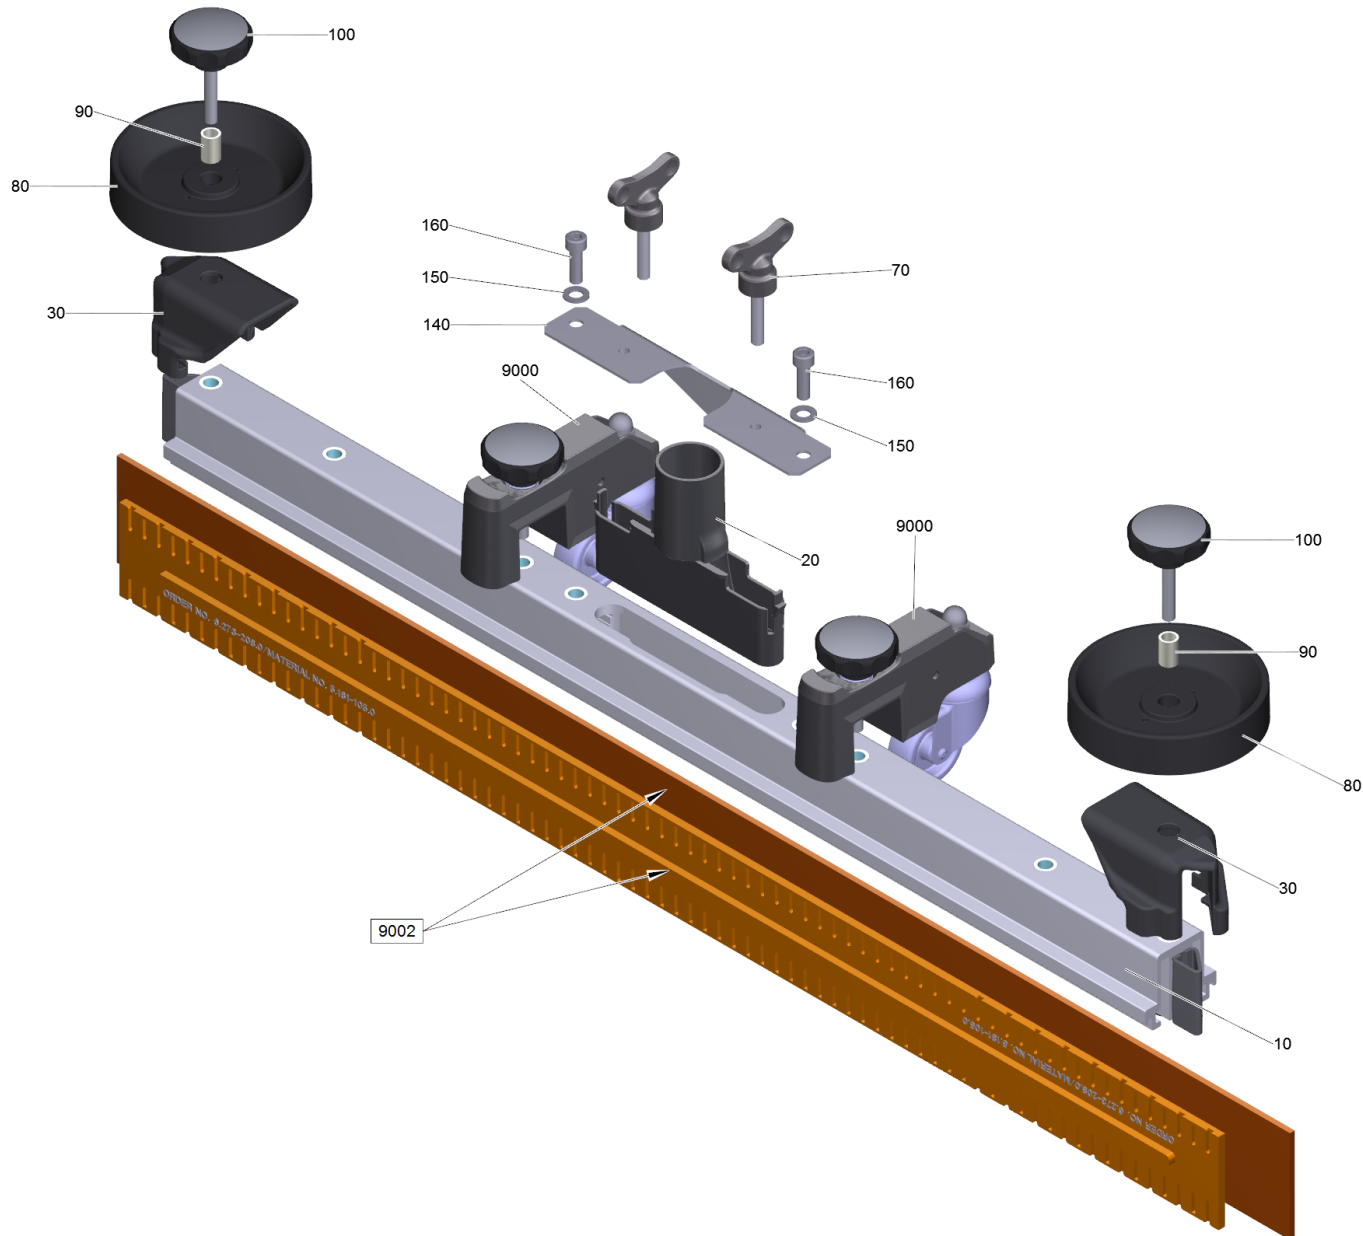

# 8 Suction bar (4.777-402.0)

Professional \ Floor cleaner \ Walk behind \ BD 65/80 W Bp Pack\*EU \ Spare parts list B 80 W \ Suction bar \ Suction bar \ Suction bar

## 8 Suction bar (4.777-402.0)

Professional \ Floor cleaner \ Walk behind \ BD 65/80 W Bp Pack\*EU \ Spare parts list B 80 W \ Suction bar \ Suction bar \ Suction bar

**KÄRCHER**

POS	Preces Nr.	Apraksts	Quantity	Unit	Zemsvētras piezīme
9002	6.273-291.0	BLADES FOR TEXTURED FLOORS	1.000	ST	
160	7.306-142.0	Cylinder head screw M 8x25-A4-70 ISO 47	2.000	ST	
30	2.885-294.0	End piece left/right part	1.000	ST	
9002	6.273-205.0	Gumijas latai - eļļizturīgas	1.000	ZSA	
9002	6.273-208.0	Gumijas mēlišu komplekts, eļļizturīgas	1.000	ZSA	
9002	6.273-214.0	Gumijas mēlišu komplekts, standarta	1.000	ZSA	STANDARD
80	5.515-346.0	Ies. rullītis iesūkšanas latai D120	2.000	ST	
9000	4.035-339.0	Roller suction bar	2.000	ST	VERSION 1
100	6.321-243.0	Star grip stainless steel D50x48	2.000	ST	
10		Suction bar pre-assembled straight 940mm	1.000	ST	
140	5.100-559.0	Suction bar support plate	1.000	ST	
20	5.033-601.0	Suction nipple	1.000	ST	
9000	4.035-171.0	Support roller complete replacement	2.000	ST	VERSION 2
90	5.094-231.0	Uzmava iesūkšanas latai	2.000	ST	
150	7.312-017.0	wascher	2.000	ST	
70	5.305-008.0	Wing screw M8x30 VA	2.000	ST	