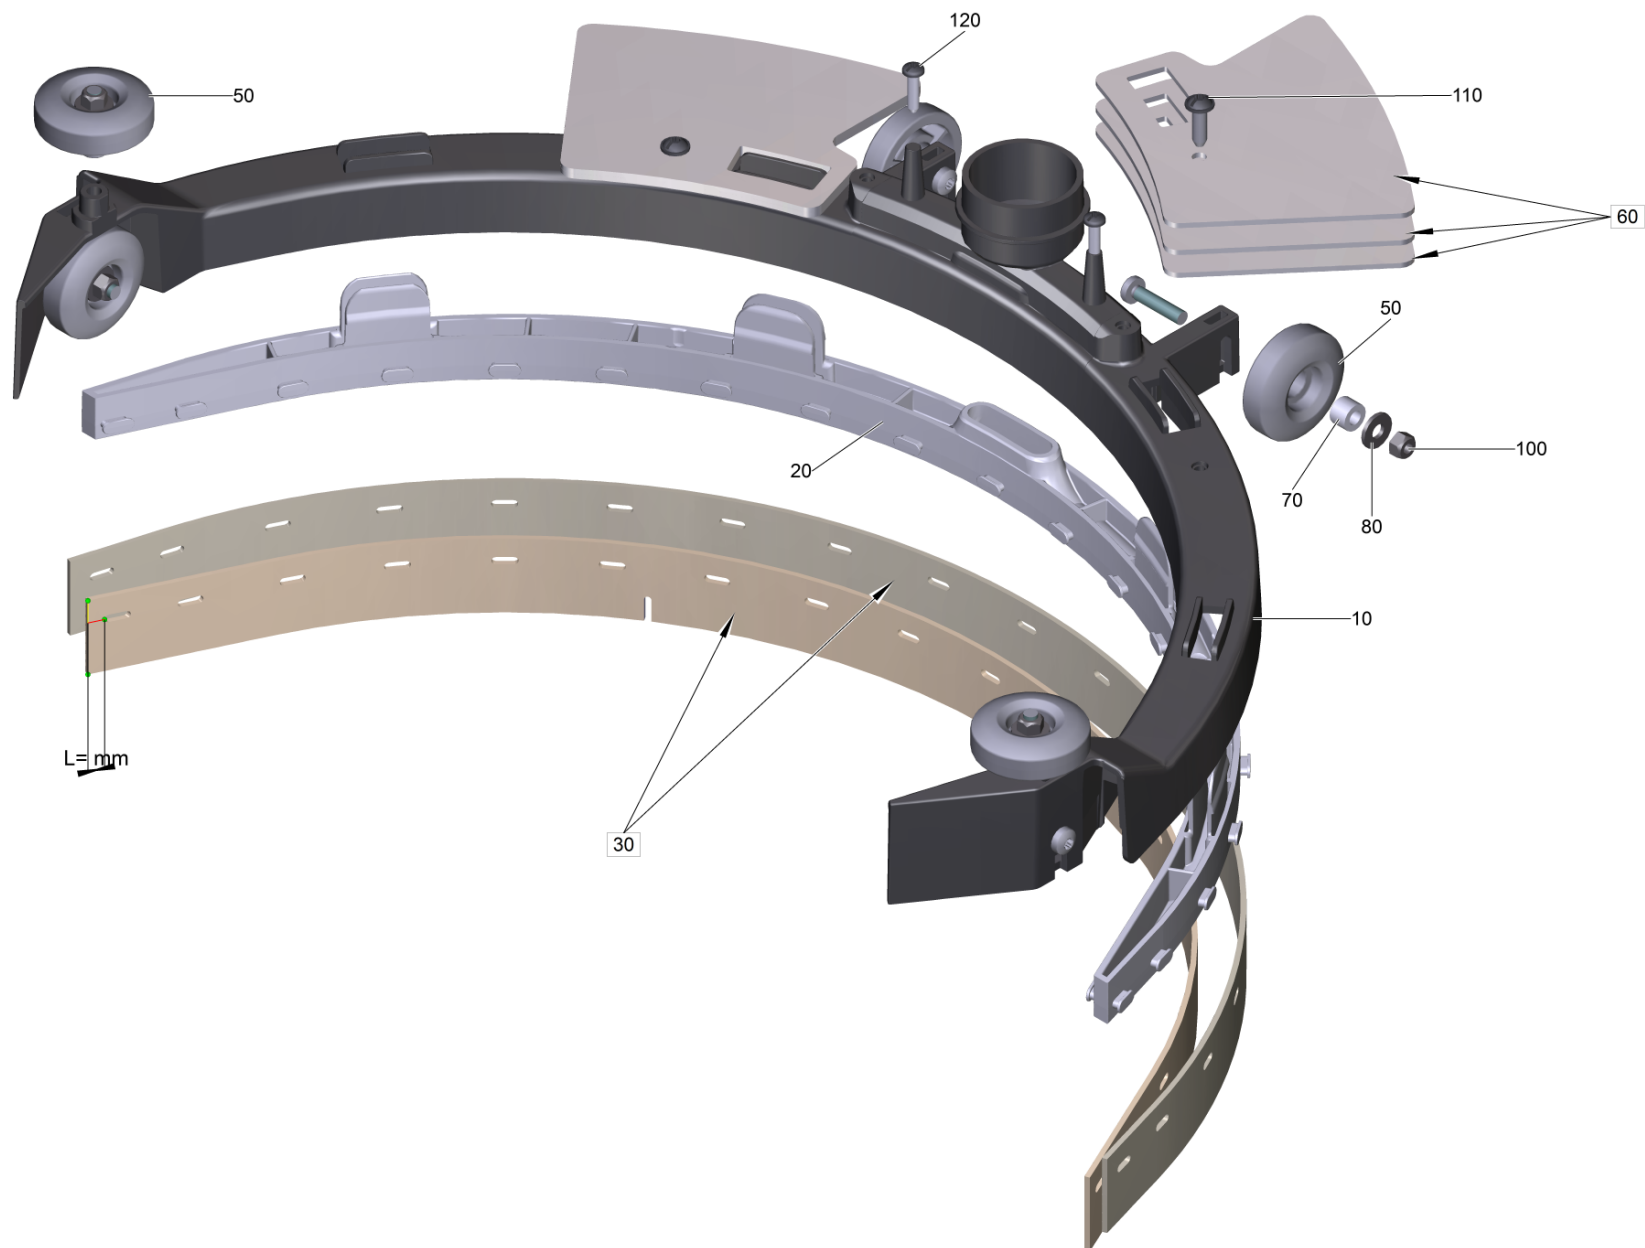

# 130 Всасывающая планка для замены (4.037-067.0)

Professional \ Устройство для чистки полов \ Компактно \ BD 38/12 C \ Верхняя часть щетки \ Всасывающая планка для замены

## 130 Всасывающая планка для замены (4.037-067.0)

Professional \ Устройство для чистки полов \ Компактно \ BD 38/12 C \ Верхняя часть щетки \ Всасывающая планка для замены

**KÄRCHER**

POS	Артикульный №	Описание	Quantity	Unit	Примечание	Текст ссылки
100	7.311-431.0	6-гранная гайка M5-1.4305 ISO 10511	6.000	ST		
50	4.037-057.0	Колесо д/всасывающ.балки	6.000	ST		
60	5.037-053.0	Вес всасывающая планка	5.000	ST		
120	7.303-129.0	Винт 4x16 -10.9-R2R (K-In6Rd)	2.000	ST		
110	7.303-107.0	Винт 5x16 -10.9-P2R (K-In6Rd)	2.000	ST		
20	5.037-517.0	Всасывающая планка внутренняя деталь	1.000	ST		ВЕРСИЯ 2
10	5.037-039.0	Всасывающая планка наружная деталь	1.000	ST		ВЕРСИЯ 1
30	4.037-118.0	Всасывающий язычок набор BD 38/12	1.000	ST	L = >20mm	ВЕРСИЯ 2
30	4.037-059.0	Всасывающий язычок набор BD 38/12	1.000	ST	L = <6mm	ВЕРСИЯ 1
70	5.037-018.0	Втулка	4.000	ST		
80	5.033-079.0	Диск 5,5/13	6.000	ST		
20	4.037-119.0	Набор запасные части всасывающая планка	1.000	ST		ВЕРСИЯ 1
10	4.037-119.0	Набор запасные части всасывающая планка	1.000	ST		ВЕРСИЯ 2