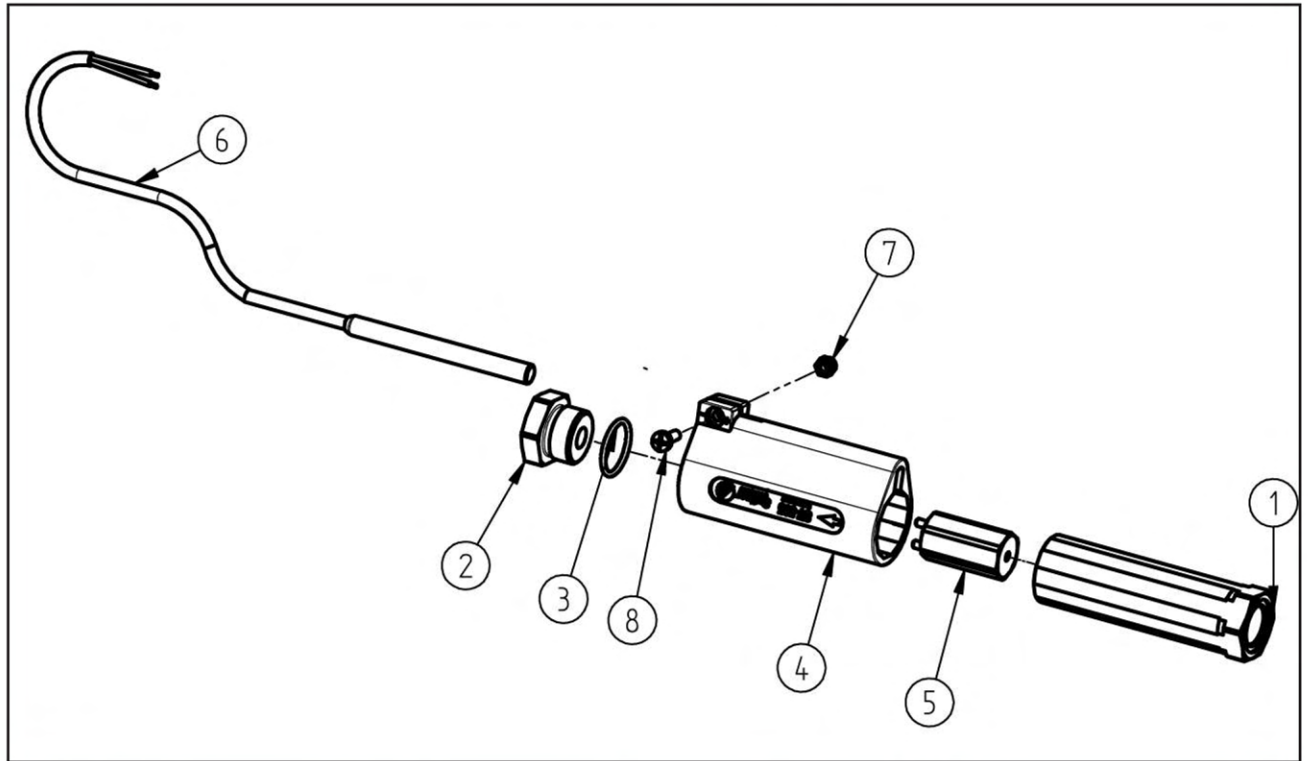

Spare Parts
ST - 505 Flow Switch
 Item-No. 200505500

Pos.	Item-No.	Description
NA 1	04 0003 120	Housing stainless steel
NA 2	04 0003 130	Sealing screw stainless steel
3	05 0000 115	O-ring
NA 4	02 0001 215	Plastic housing ST-505 dark blue
5	20 0005 300	Float with magnet
6	20 0005 431	Complete reed switch
7	04 0000 730	Nut M4
8	04 0000 720	Screw M4