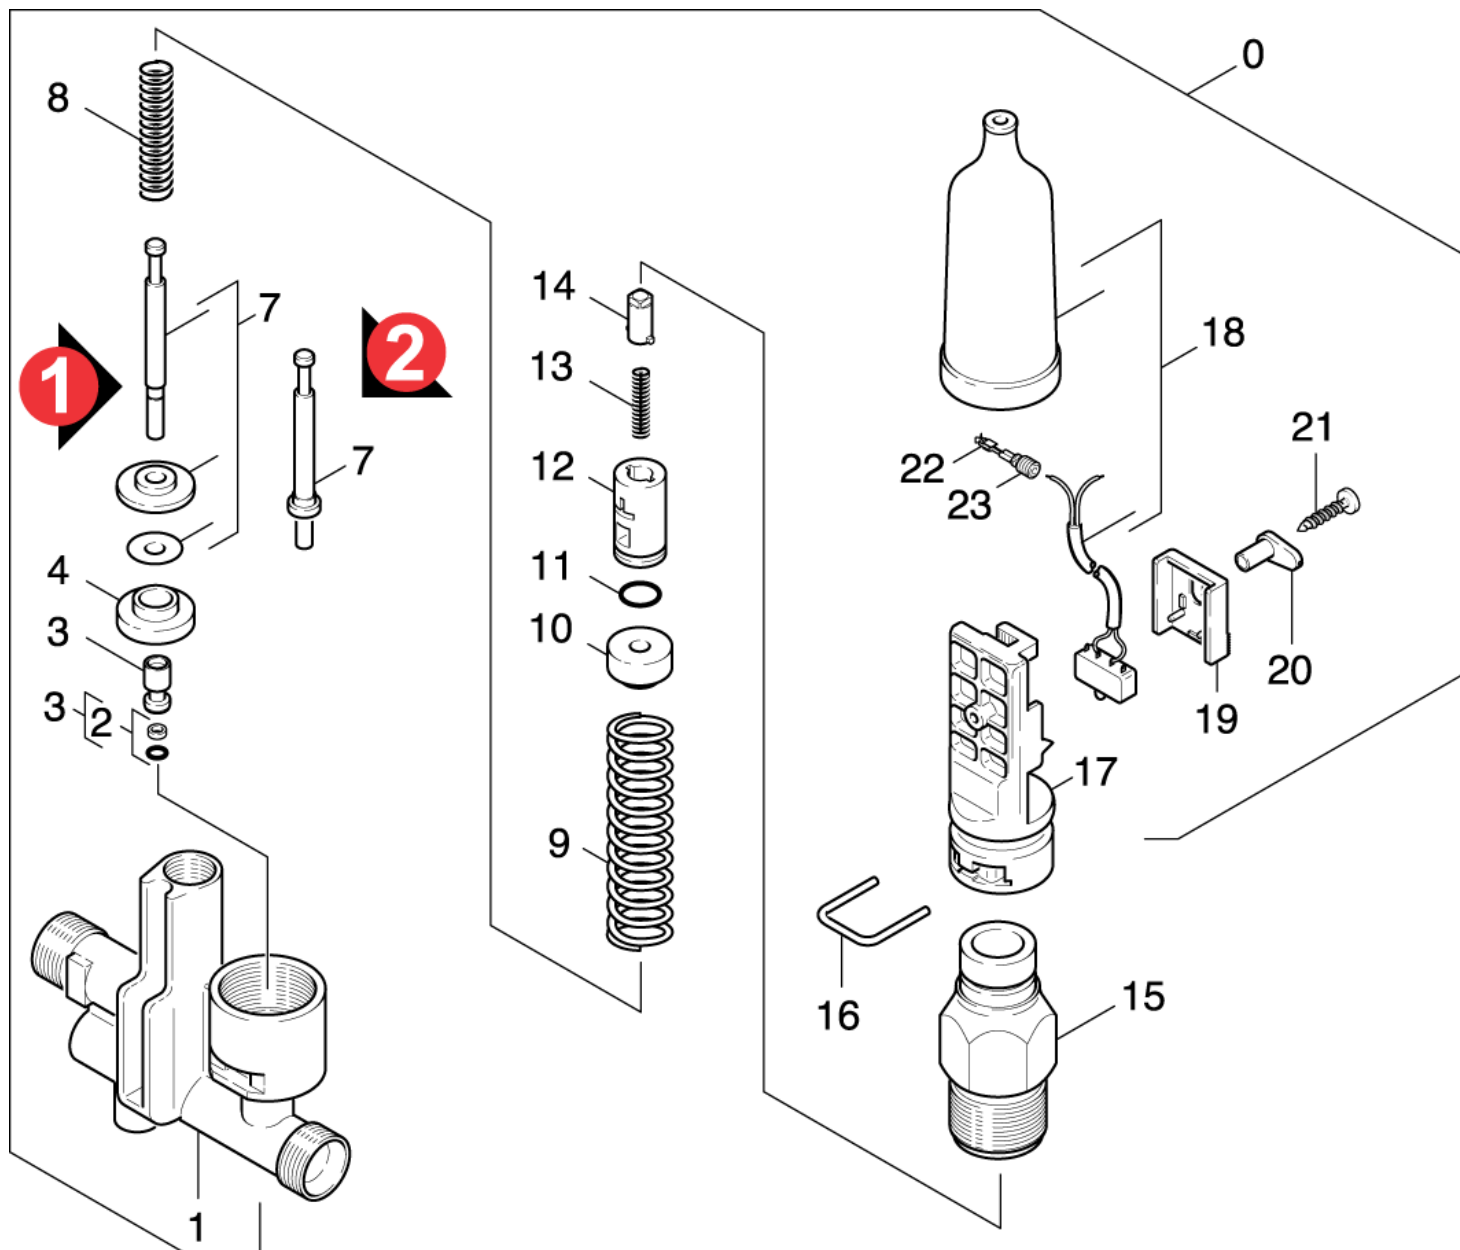

91 Safety system

91 Safety system

Overview technical documents/Professional/High pressure cleaner hotwater/Electric motor/HDS 895 *EU (1.025-851.0)/Spare parts list HDS 895/90 Safety system/91 Safety system

Rez.daļas/nodil.pakļ.daļas	Poz.	Materiāla Nr.	Nosaukums	Daudzums	Pārdoš. vienība	no sēr. Nr..	līdz sēr. Nr.
	0	4.749-126.0	Safety system	1.000	ST	0000000000	0000000000
	1	5.060-440.0	Housing	1.000	ST	0000000000	0000000000
X-X	2	6.363-037.0	Gredzenblīve, pilns komplekts 1ST.-R.	1.000	ST	0000000000	0000000000
X-X	3	4.553-025.0	Piston	1.000	ST	0000000000	0000000000
	4	5.115-147.0	Washer	1.000	ST	0000000000	0000000000
	7	5.107-192.0	Bar	1.000	ST	0000000000	0000000000
	8	5.332-070.0	Helical spring	1.000	ST	0000000000	0000000000
X-X	9	5.332-069.0	Spirālveida atspere	1.000	ST	0000000000	0000000000
	10	5.112-453.0	Bush	1.000	ST	0000000000	0000000000
	11	6.362-169.0	Gredzenblīve 12,0 X 2,0	1.000	ST	0000000000	0000000000
	12	5.553-265.0	Piston	1.000	ST	0000000000	0000000000
X-X	13	5.332-293.0	Helical spring	1.000	ST	0000000000	0000000000
X-X	14	5.316-278.0	Atsperes skrūve	1.000	ST	0000000000	0000000000
	15	5.060-414.0	Housing	1.000	ST	0000000000	0000000000
	16	5.037-080.0	Hook	1.000	ST	0000000000	0000000000
	17	5.042-618.0	Holder	1.000	ST	0000000000	0000000000
	18	4.744-079.0	Switch safety system	1.000	ST	0000000000	0000000000
	19	5.042-728.0	Holder	1.000	ST	0000000000	0000000000
	20	5.316-284.0	Bolt	1.000	ST	0000000000	0000000000
	21	7.303-117.0	Screw 4x20 -A2-70 (In6Rd)	1.000	ST	0000000000	0000000000
	22	6.647-234.0	Contact	2.000	ST	0000000000	0000000000
	23	6.647-235.0	Sealing cable	1.000	ST	0000000000	0000000000