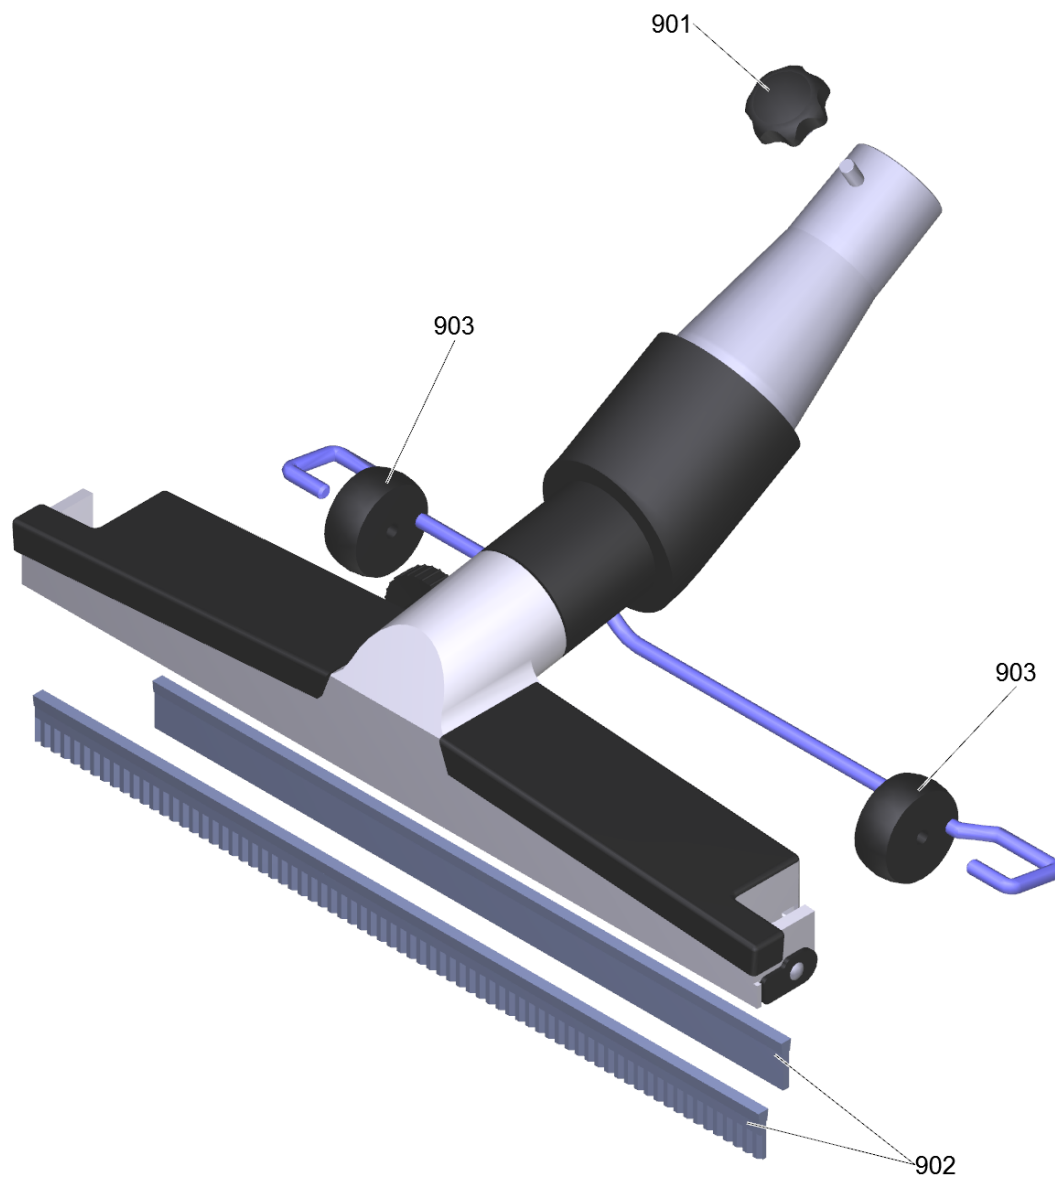

## **Spare parts list**

(6.902-185.0) Allzweckdüse 370mm DN42

Table of contents

---

8 Allzweckdüse 370mm DN42 (6.902-185.0)

3

## 8 Allzweckduese 370mm DN42 (6.902-185.0)

---

<b>POS</b>	<b>Artikelnr.</b>	<b>Beschreibung</b>	<b>Quantity</b>	<b>Unit</b>
902	6.902-215.0	Buerstenleistenset 370mm	1.000	ST
903	9.980-747.0	Rolle fuer Bodenduese 370mm/500mm	2.000	ST
901	6.303-555.0	Sterngriff M6	1.000	ST