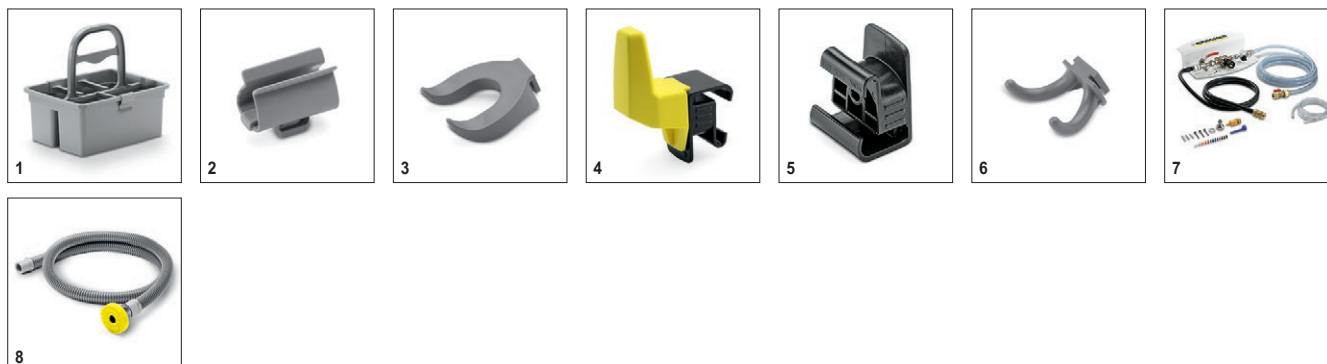

Аксессуары для BD 50/60 C Ep Classic *EU 1.127-002.0

KÄRCHER

	Номер для заказа	Длина	Цвет	Количество	Цена	Описание	
Аксессуары Home Base							
Комплект для перевозки инвентаря «Вох»	1	4.035-406.0		1 шт.		Комплект «Вох» позволяет аккуратно разместить три бутылки с чистящими средствами, тряпки, салфетки, шпатели, мусорные мешки, перчатки и т. д.	☐
Держатель рукоятки серый	2	6.980-078.0		1 шт.		Зажим для закрепления на машине швабры. Используется только в сочетании с адаптером 5.035-488.0.	☐
Держатель флакона	3	6.980-080.0		1 шт.			☐
В□□°□±□¼□	4	4.070-075.0		1 шт.			☐
Адаптер Homebase B 40	5	5.035-488.0		1 шт.		Приспособление для закрепления на корпусе машины различных крюков и зажимов.	☐
Двойной крюк B 40	6	6.980-077.0		1 шт.		Двойной крюк для закрепления на машине мусорных мешков и т. п. Используется только в сочетании с адаптером 5.035-488.0.	☐
Системы дозирования RM							
Система дозирования чистящего средства DS 3	7	2.641-811.0		1 шт.		Присоединяемая к водопроводному крану система дозирования для заполнения бака для чистой воды раствором чистящего средства заданной концентрации. Может использоваться в сочетании с монтажным комплектом системы заправки водой. С обратным клапаном по стандарту DIN EN 1717.	☐
Другое							
Заправочный шланг	8	6.680-124.0	1,5 м	1 шт.		Шланг длиной 1500 мм с универсальной воронкой облегчает заправку машины из водопроводного крана. Подходит ко всем распространенным водопроводным кранам.	☐
MK ecolzero	9	5.388-133.0		1 шт.			☐

■ Входит в комплект поставки. □ Доступные аксессуары.