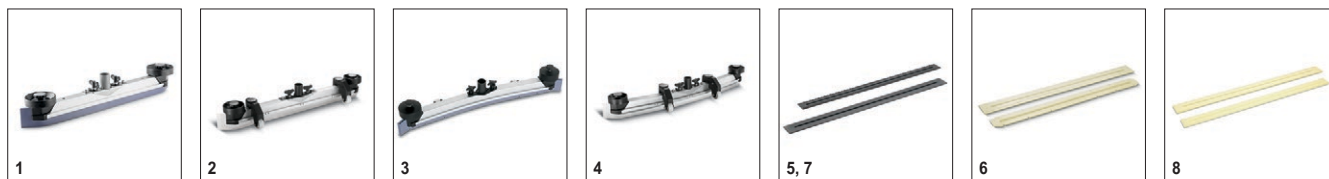

Входит в комплект поставки.
 Доступные аксессуары.

Аксессуары для BD 50/60 C Ep Classic *EU 1.127-002.0

KÄRCHER

		Номер для заказа	Жесткость/тип щетки	Диаметр	Цвет	Количество	Цена	Описание	
Пады									
Пады, бежевые, 508 мм	1	6.371-146.0	мягкий	500 мм	бежевый/натуральный	5 шт.		Пад бежевый 508мм	<input type="checkbox"/>
Пады для полировки	2	6.369-468.0	мягкий	508 мм	бежевый	5 шт.		Полировальный пад	<input type="checkbox"/>
Пад	3	6.369-079.0	средне мягкий	508 мм	красный	5 шт.		Средней мягкости, для уборки и химической чистки любых полов.	<input type="checkbox"/>
	4	6.369-078.0	средне жесткий	508 мм	зеленый	5 шт.		Средней жесткости, для общей чистки и уборки сильно загрязненных полов.	<input type="checkbox"/>
	5	6.369-077.0	жесткий	508 мм	черный	5 шт.		Жесткие, для общей чистки и устранения стойких загрязнений.	<input type="checkbox"/>
Приводной диск для падов									
Приводной диск для падов	6	4.762-534.0		479 мм		1 шт.		Для очистки падами. С быстросъемной муфтой и центрирующим замком.	<input type="checkbox"/>

■ Входит в комплект поставки. □ Доступные аксессуары.

Аксессуары для BD 50/60 C Ep Classic *EU 1.127-002.0

KÄRCHER

	Номер для заказа	Длина	Цвет	Количество	Цена	Описание	
Всасывающая балка в сборе							
Всасывающая балка, в сборе, прямая, 850 мм, без опорных роликов	1 4.777-406.0	850 мм	синий	1 шт.			<input type="checkbox"/>
Всасывающая балка 850 мм в сборе, прямая	2 4.777-401.0	850 мм	прозрачный	1 шт.			<input type="checkbox"/>
Всасывающая балка	3 4.777-416.0	850 мм	синий	1 шт.			<input type="checkbox"/>
Изогнутая всасывающая балка, в сборе, 850 мм	4 4.777-411.0	850 мм	прозрачный	1 шт.			<input type="checkbox"/>
Уплотнительные полосы для всасывающих балок							
Уплотнительные полосы	5 6.273-207.0	890 мм	прозрачный	2 teilig			<input type="checkbox"/>
	6 6.273-229.0	890 мм	прозрачный	2 teilig			<input type="checkbox"/>
	7 6.273-213.0	890 мм	синий	2 teilig			<input type="checkbox"/>
	8 6.273-290.0	890 мм	прозрачный	2 teilig			<input type="checkbox"/>