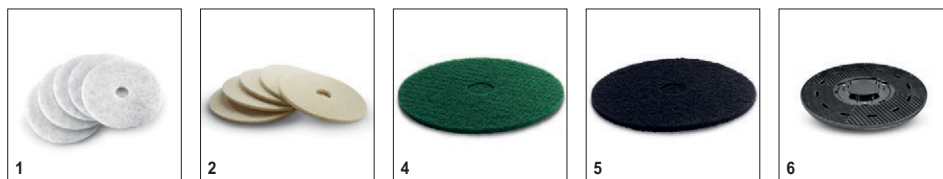

Аксессуары для BD 50/60 C Ep Classic *EU 1.127-002.0

KÄRCHER

		Номер для заказа	Жесткость/тип щетки	Диаметр	Цвет	Количество	Цена	Описание	
Пады									
Пады, бежевые, 508 мм	1	6.371-146.0	мягкий	500 мм	бежевый/натуральный	5 шт.		Пад бежевый 508мм	☐
Пады для полировки	2	6.369-468.0	мягкий	508 мм	бежевый	5 шт.		Полировальный пад	☐
Пад	3	6.369-079.0	средне мягкий	508 мм	красный	5 шт.		Средней мягкости, для уборки и химической чистки любых полов.	☐
	4	6.369-078.0	средне жесткий	508 мм	зеленый	5 шт.		Средней жесткости, для общей чистки и уборки сильно загрязненных полов.	☐
	5	6.369-077.0	жесткий	508 мм	черный	5 шт.		Жесткие, для общей чистки и устранения стойких загрязнений.	☐
Приводной диск для падов									
Приводной диск для падов	6	4.762-534.0		479 мм		1 шт.		Для очистки падами. С быстросъемной муфтой и центрирующим замком.	☐

■ Входит в комплект поставки. □ Доступные аксессуары.