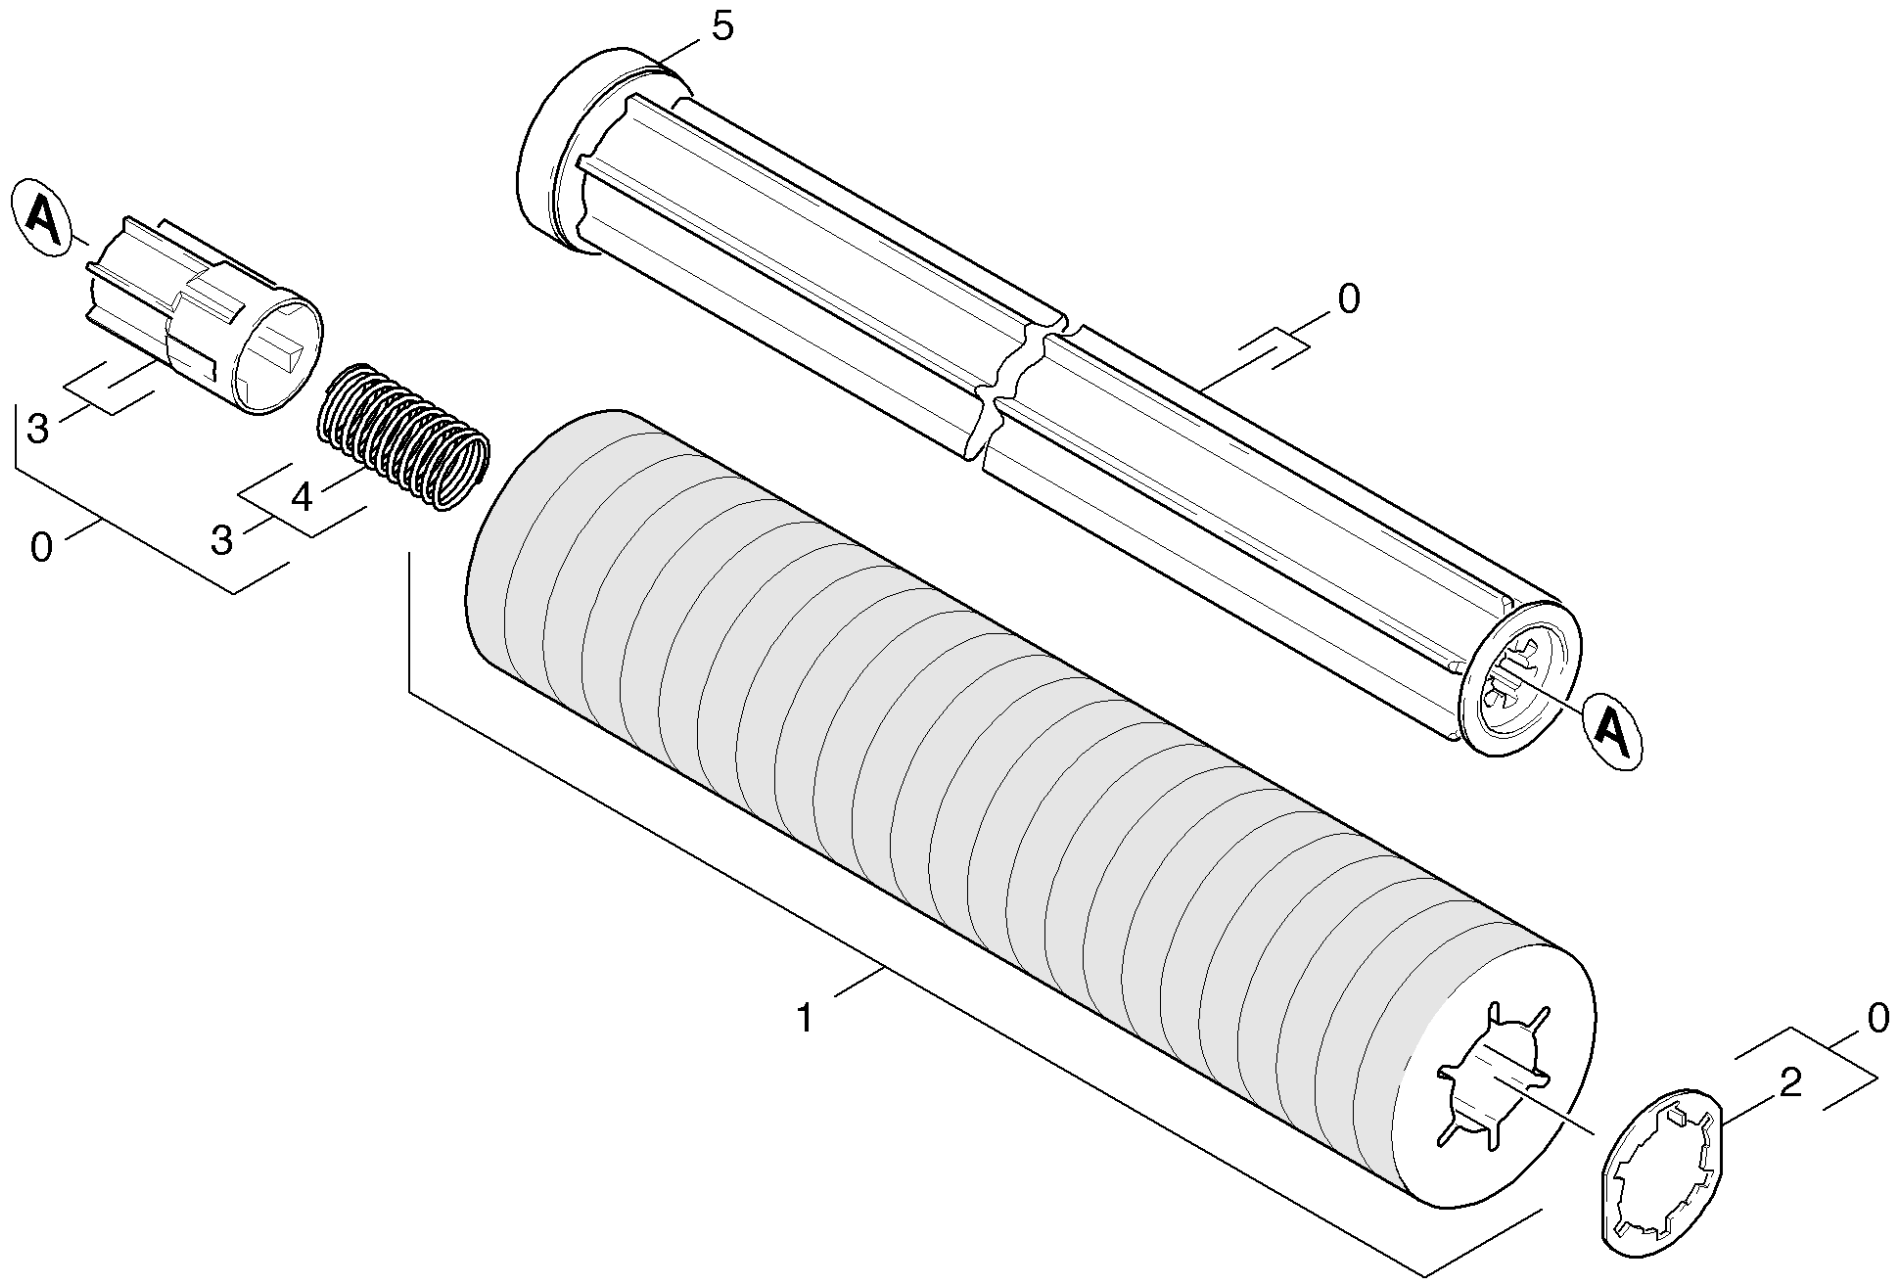

70 Accessories pad roll

Professional \ Floor cleaner \ Walk behind \ BR 40/25 C ECO Ep \ Spare parts list BR/BD 40/25 C \ Accessories pad roll

70 Accessories pad roll

Professional \ Floor cleaner \ Walk behind \ BR 40/25 C ECO Ep \ Spare parts list BR/BD 40/25 C \ Accessories pad roll

KÄRCHER

POS	Preces Nr.	Apraksts	Skaitis	Vienība	Sērijas numurs no	Sērijas numurs līdz
4	5.332-469.0	Helical spring	1.000	ST	0000000000	0000000000
3	5.120-313.0	Hub pad roll BR VS	1.000	ST	0000000000	0000000000
1	4.114-004.0	Microfibre roll complete	1.000	ST		
1	6.369-727.0	Pad white with sleeve BR VS 400	1.000	ZSA	0000000000	0000000000
1	8.635-691.0	ROLLER, STRIPPING, 16" CYLINDRICAL	1.000	ST		
0	4.762-228.0	Roll Pad BR VS 400	1.000	ST	0000000000	0000000000
1	6.369-724.0	Rullīša spilventiņš uz uzmavas, dzeltens	1.000	ZSA	0000000000	0000000000
1	6.369-726.0	Rullīša spilventiņš uz uzmavas, sarkans	1.000	ZSA	0000000000	0000000000
1	6.369-725.0	Rullīša spilventiņš uz uzmavas, zaļš	1.000	ZSA	0000000000	0000000000
5	4.038-677.0	Sheet metal component thread deflector	1.000	ST	0000000000	0000000000
2	4.115-003.0	Washer closure	1.000	ST	0000000000	0000000000