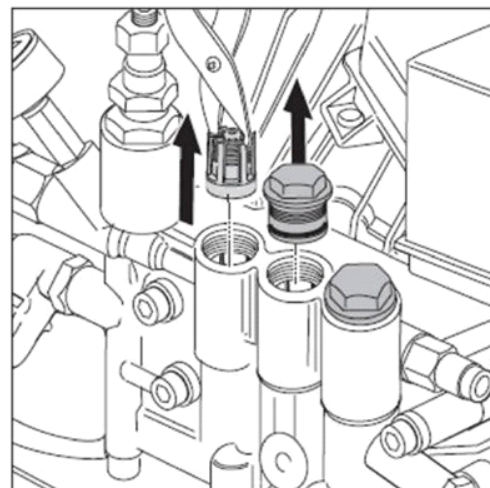

4.901-062.

Щипцы для снятия клапанов

49010620

Описание продукта

Для демонтажа нагнетательных и всасывающих клапанов, сеток, фильтров и т. д.

Наклейка

Крючки