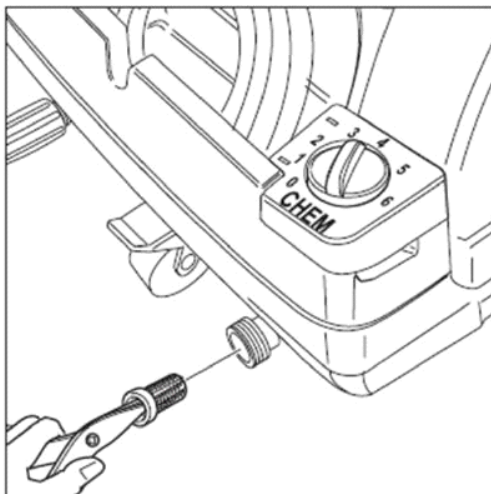

4.901-062.

Щипцы для снятия клапанов

49010620

Описание продукта

Для демонтажа нагнетательных и всасывающих клапанов, сеток, фильтров и т. д.

Наклейка

Крючки