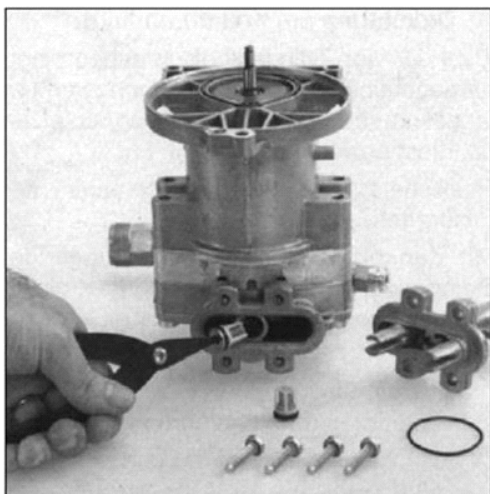

4.901-062.

Щипцы для снятия клапанов

49010620

Описание продукта

Для демонтажа нагнетательных и всасывающих клапанов, сеток, фильтров и т. д.

Наклейка

Крючки