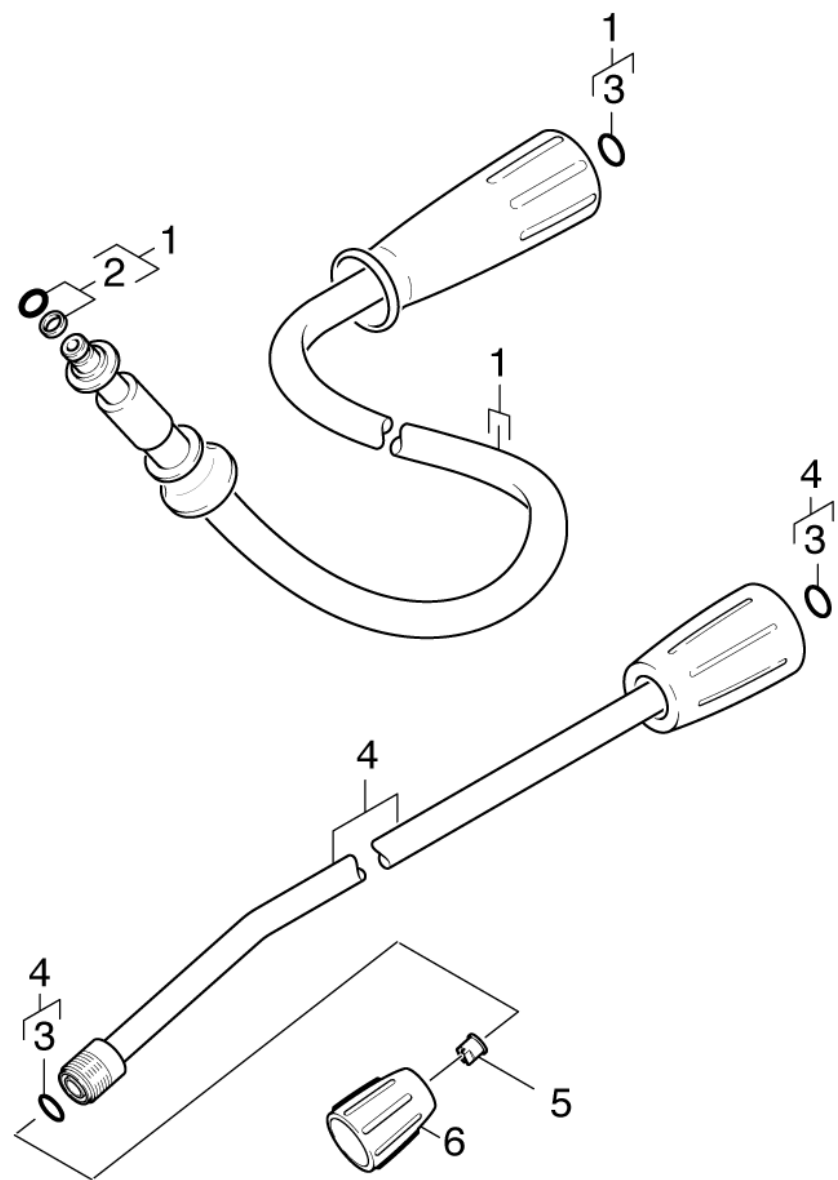

## 102 High pressure hose

Overview technical documents/Professional/High pressure cleaner hotwater/Electric motor/1400 SUPER \* EUR (1.962-918.0)/Spare parts list 1400 SUPER/100 Accessories/102 High pressure hose

Rez.daļas/nodil.pakļ.daļas	Poz.	Materiāla Nr.	Nosaukums	Daudzums	Pārdoš. vienība	no sēr. Nr..	līdz sēr. Nr.
X-X	1	6.389-853.0	Augstspiediena šļūtene DN6 10m	1.000	ST	0000000000	0000000000
X-X	2	6.363-115.0	Gredzenblīve, pilns komplekts 1ST.-R.	1.000	ST	0000000000	0000000000
	3	2.883-254.0	O-Ring kit neutrally	1.000	ST	0000000000	0000000000
X-X	4	4.760-665.0	Jet pipe packaged only for replacement	1.000	ST	0000000000	0000000000
X-X	5	2.883-831.0	Power nozzle 25042	1.000	ST	0000000000	0000000000
X-X	6	5.401-129.0	Skrūves savienotāja daļa	1.000	ST	0000000000	0000000000