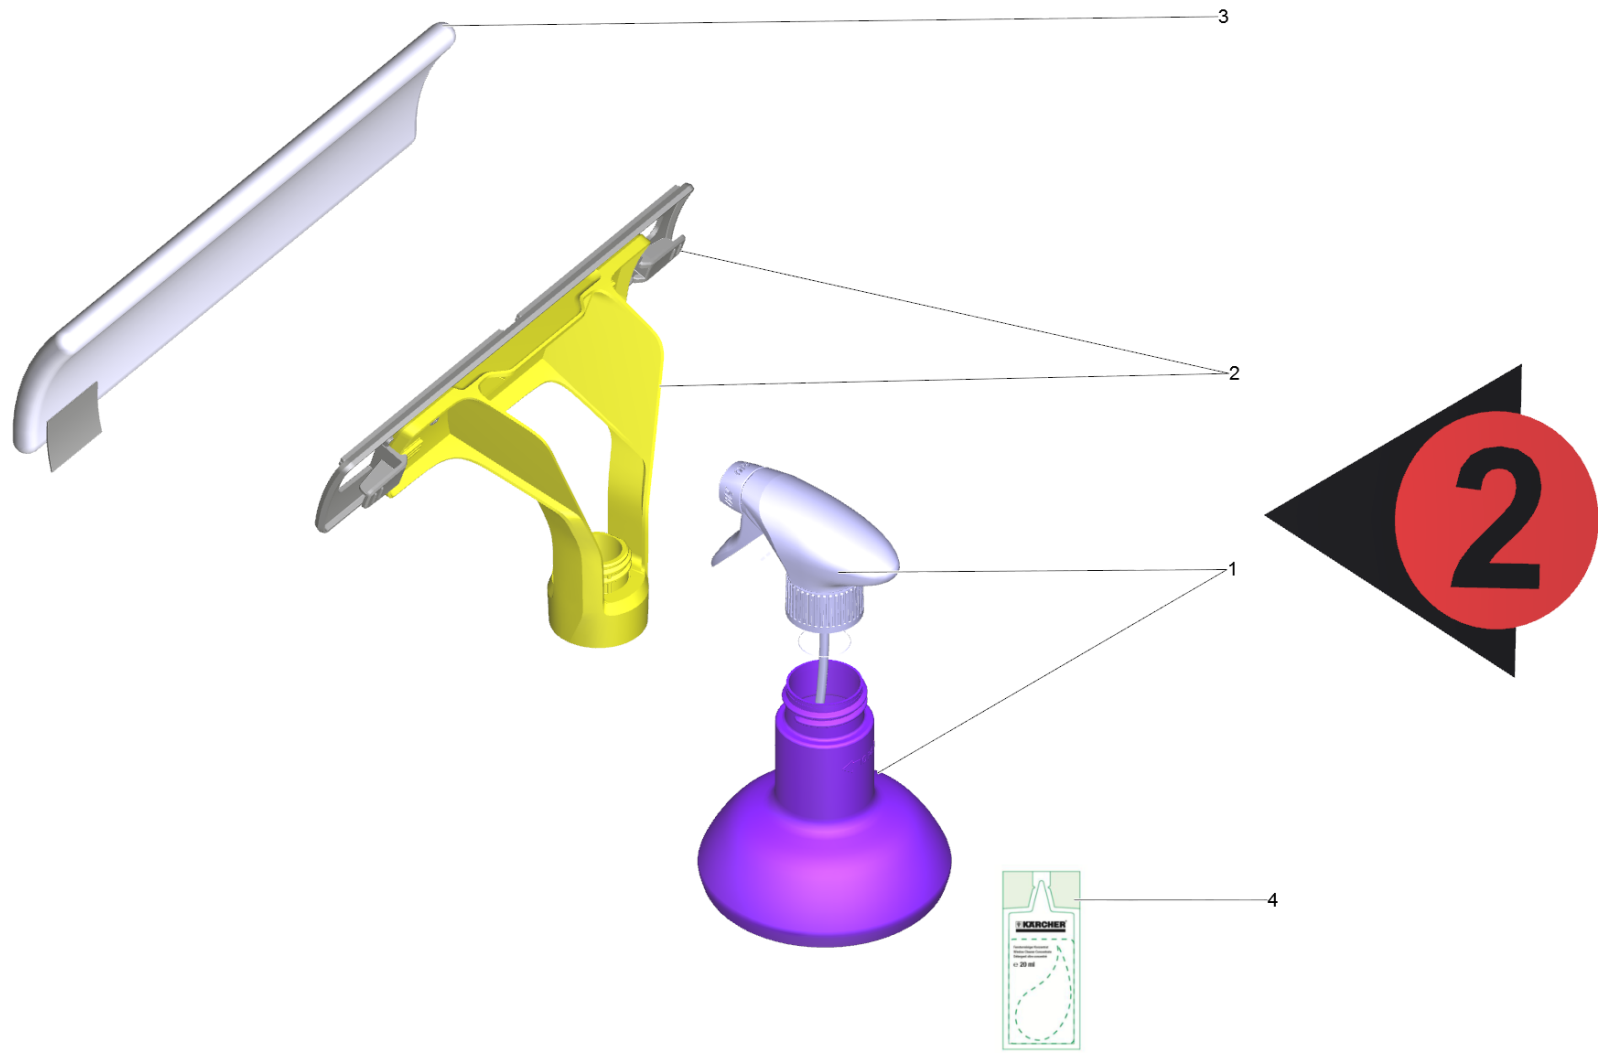

## 30 Принадлежности

Home and Garden \ Устройство для мойки окон \ WV 2 Premium Black Edition Стеклоочист \ Перечень запасных деталей 1.633-426.0, - \ Принадлежности

**KÄRCHER**

## 30 Принадлежности

Home and Garden \ Устройство для мойки окон \ WV 2 Premium Black Edition Стеклоочист \ Перечень запасных деталей 1.633-426.0, - \ Принадлежности

POS	Артикульный №	Описание	Quantity	Unit
1	4.633-127.0	Распылительная бутылка круглая для замен	1.000	ST
2	4.633-128.0	Насадка распылительной бутылки	1.000	ST
3	2.633-131.0	Обтяжки из микрофибры Outdoor	1.000	ST
3	2.633-130.0	Обтяжки из микрофибры Indoor	1.000	ST
4	6.295-302.0	Стеклоочиститель 4x20 ml	1.000	ST