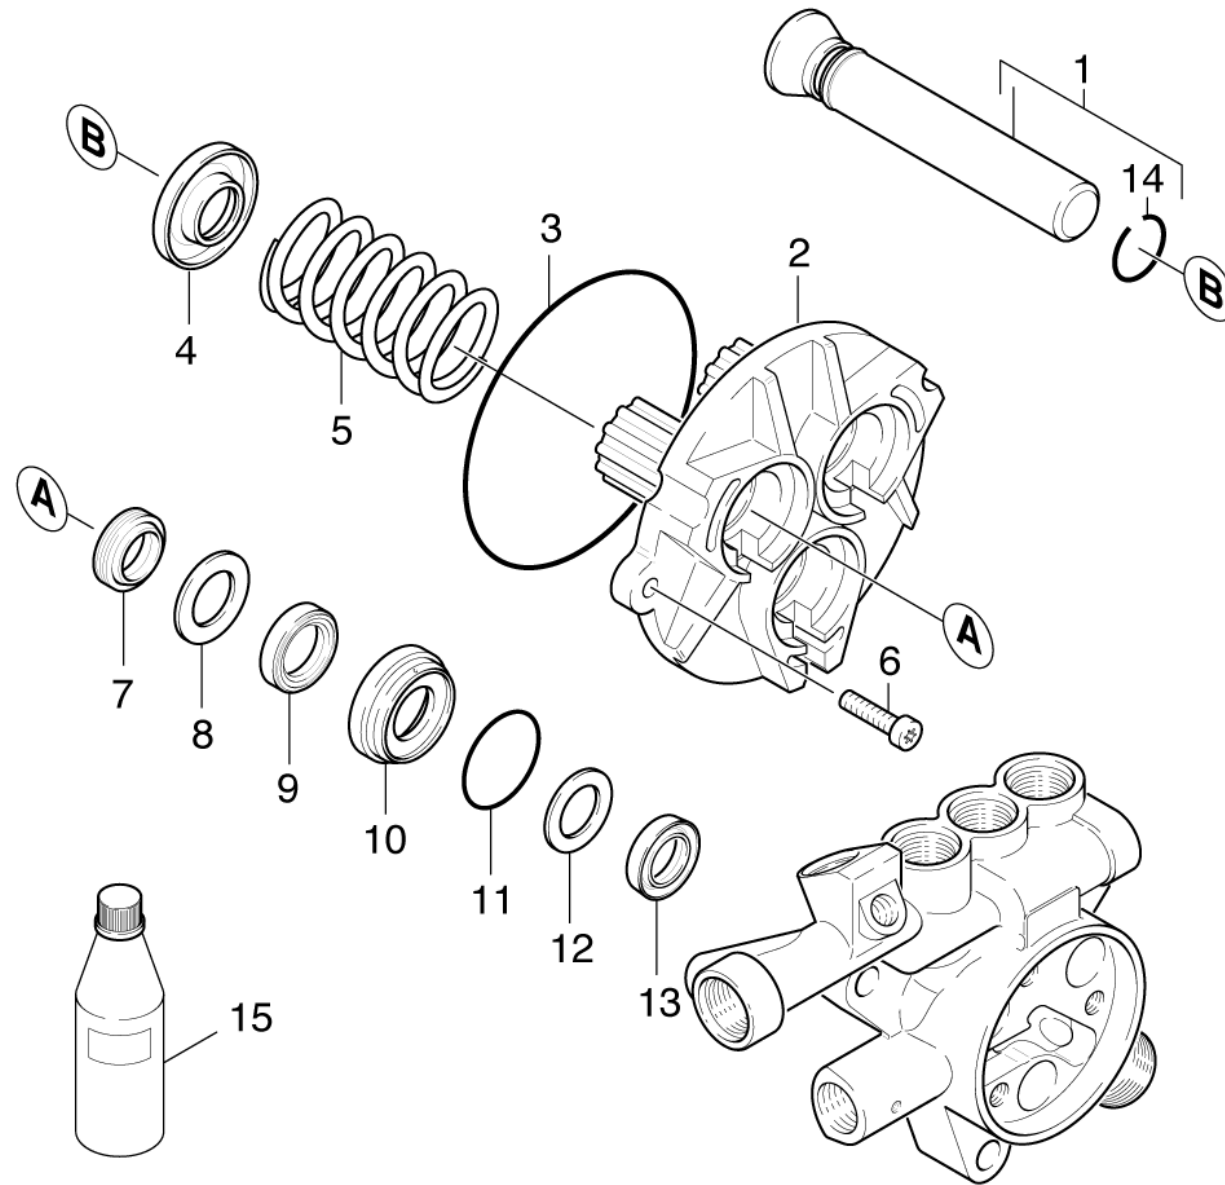

24 Piston

Overview technical documents/Professional/High pressure cleaner hotwater/Electric motor/HDS 895

*EU (1.025-851.0)/Spare parts list HDS 895/20 Pump set/24 Piston

24 Piston

Overview technical documents/Professional/High pressure cleaner hotwater/Electric motor/HDS 895

*EU (1.025-851.0)/Spare parts list HDS 895/20 Pump set/24 Piston

Rez.daļas/nodil.pakļ.daļas	Poz.	Materiāla Nr.	Nosaukums	Daudzums	Pārdoš. vienība	no sēr. Nr..	līdz sēr. Nr.
X-X	1	4.553-124.0	Piston complete	3.000	ST	0000000000	0000000000
	2	5.060-326.0	Housing	1.000	ST	0000000000	0000000000
X-X	3	6.362-613.0	Gredzenblīve 101,27X 2,62-NBR 70	1.000	ST	0000000000	0000000000
	4	5.030-602.0	Moulded part	3.000	ST	0000000000	0000000000
	5	5.332-139.0	Helical spring	3.000	ST	0000000000	0000000000
X-X	6	7.306-023.0	cylinder head screw	2.000	ST	0000000000	0000000000
X-X	7	6.365-334.0	Gredzens ar gropi 18X26X6/8	3.000	ST	0000000000	0000000000
X-X	8	5.115-432.0	Paplāksne	3.000	ST	0000000000	0000000000
X-X	9	6.365-332.0	Kompaktā blīve 18x28x5,8	3.000	ST	0000000000	0000000000
X-X	10	5.112-340.0	Bush	3.000	ST	0000000000	0000000000
X-X	11	6.362-406.0	Gredzenblīve 33,05X 1,78-NBR 70	3.000	ST	0000000000	0000000000
X-X	12	5.115-431.0	Paplāksne	3.000	ST	0000000000	0000000000
X-X	13	6.365-333.0	Gredzens ar gropi 18X26X5,4	3.000	ST	0000000000	0000000000
	14	7.343-473.0	Snap ring A18-FST DIN 7993	3.000	ST	0000000000	0000000000
X-X	15	6.288-016.0	Transmisijas eļļa	1.000	ST	0000000000	0000000000
	100	2.883-855.0	PUMP SET	1.000	ST	0000000000	0000000000