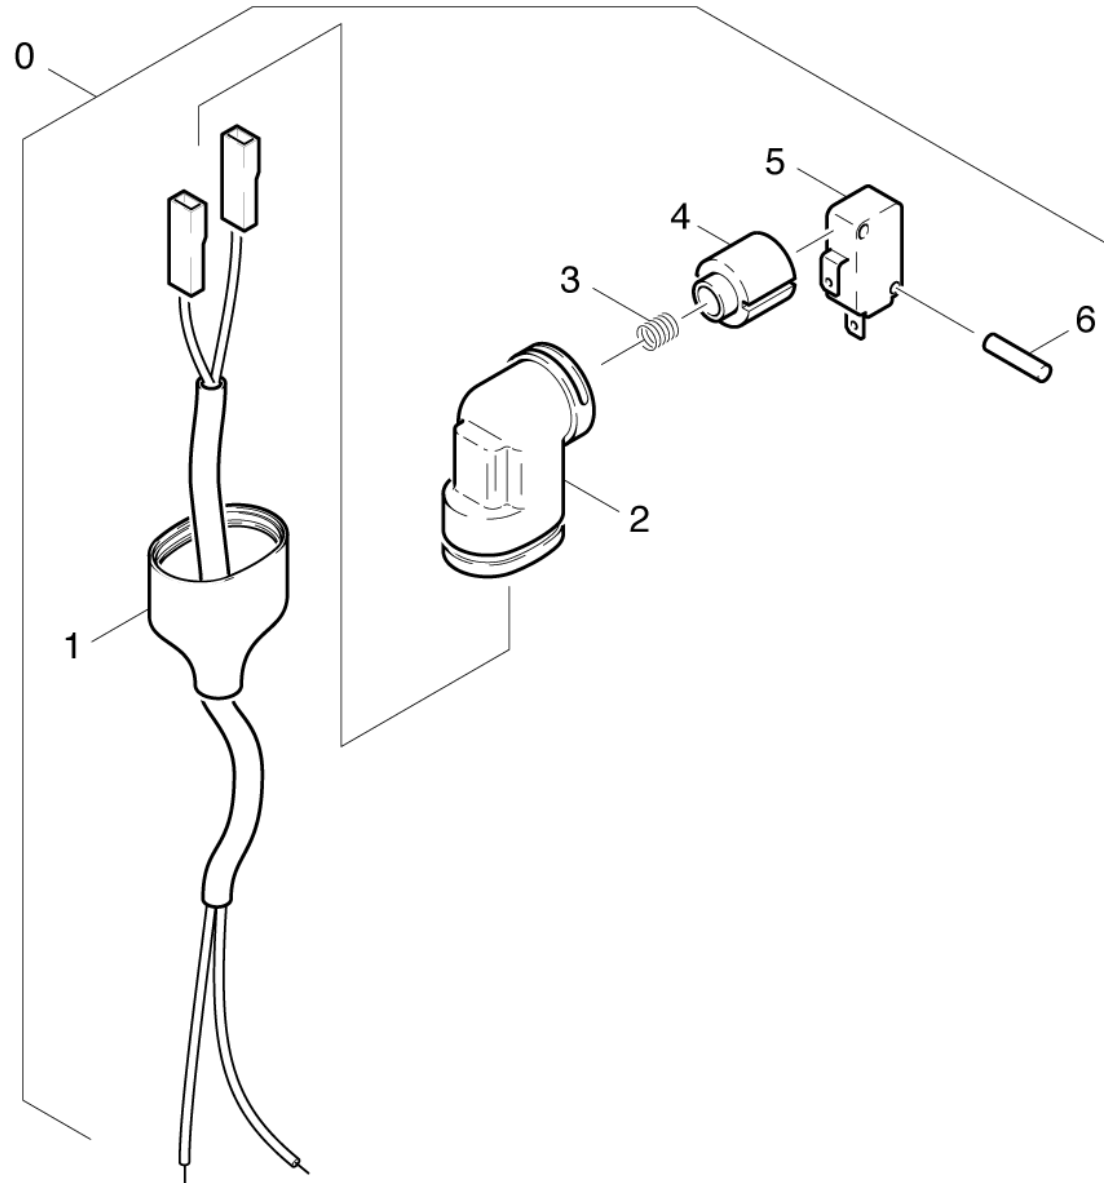

25 Switch

Overview technical documents/Professional/High pressure cleaner hotwater/Electric motor/HDS SUPER *AU (1.025-343.0)/Spare parts list HDS SUPER *EUR/20 Pump set/25 Switch

25 Switch

Overview technical documents/Professional/High pressure cleaner hotwater/Electric motor/HDS SUPER *AU (1.025-343.0)/Spare parts list HDS SUPER *EUR/20 Pump set/25 Switch

Rez.daļas/nodil.pakļ.daļas	Poz.	Materiāla Nr.	Nosaukums	Daudzums	Pārdoš. vienība	no sēr. Nr..	līdz sēr. Nr.
X-X	0	4.744-001.0	Switch complete	2.000	ST	0000000000	0000000000
	1	6.648-111.0	Control cable	1.000	ST	0000000000	0000000000
X-X	2	5.042-860.0	Turētājs	1.000	ST	0000000000	0000000000
	3	5.332-322.0	Atspere	1.000	ST	0000000000	0000000000
	4	5.053-051.0	Kronšteins	1.000	ST	0000000000	0000000000
X-X	5	6.631-807.0	Mikroslēdzis	1.000	ST	0000000000	0000000000
X-X	6	7.314-664.0	Taisna rievota tapa 3,0x20-KU ISO 8740	1.000	ST	0000000000	0000000000