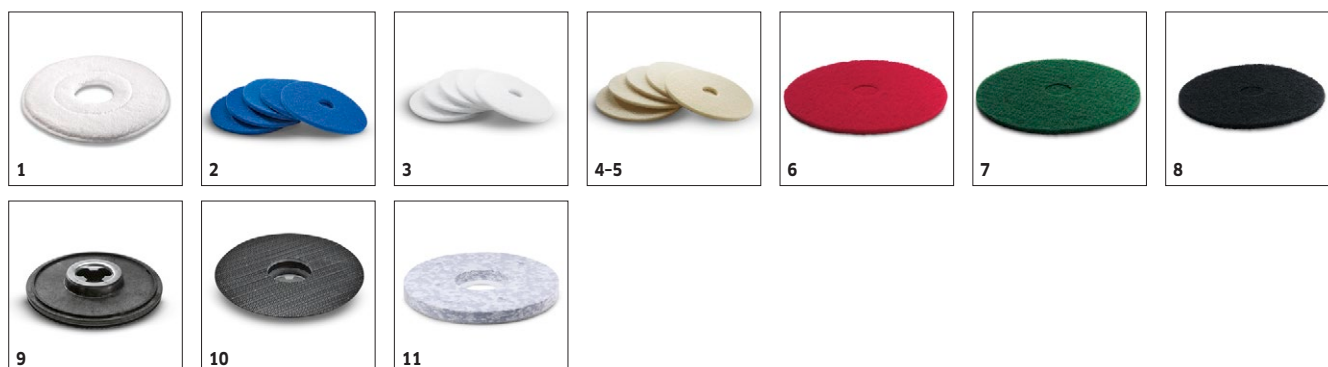

BDS 43/DUO C ADV *220-240V / 50HZ 1.291-223.0

KÄRCHER

		Pasūtījuma Nr.		Diametrs		Daudzums	Apraksts	
Mikrošķiedras disks								
Mikrošķiedras spilventiņš	1	6.905-526.0	Mikrošķiedra	410 mm	Balts	5 gabals	Teicama tīrīšanas spēja. Iztīra pat mazo keramikas flīžu poras.	☐
Abrazīvie diski								
Spilventiņš	2	6.369-471.0	Maigs	432 mm	Zils	5 gabals	Pieci spilventiņi, mīksti, zili. Diametrs 432 mm. Visu veidu grīdu tīrīšanai.	☐
	3	6.369-469.0	Ļoti maigs	432 mm	Balts	5 gabals	Pieci pulēšanas spilventiņi, mīksti, smilškrāsas, bez graudiņiem, diametrs 432 mm. Grīdu pulēšanai.	☐
	4	6.371-149.0	Maigs	432 mm	Bēšs/ Dabīgs	5 gabals		☐
	5	6.371-081.0	Maigs	432 mm	Bēšs	5 gabals	Miksts, ar nelielu abrazīvā materiāla daudzumu, pulēšanai.	☐
	6	6.369-470.0	Vidēji maigs	432 mm	Sarkans	5 gabals	Pieci spilventiņi, vidēji mīksti, sarkani, diametrs 432 mm. Visu veidu grīdu tīrīšanai.	☐
	7	6.369-472.0	Vidēji ciets	432 mm	Zaļš	5 gabals	Pieci spilventiņi, vidēji cieti, zaļi, diametrs 432 mm. Ieēdušos netīrumu tīrīšanai un pamattīrīšanai.	☐
	8	6.369-473.0	Ciets	432 mm	Melns	5 gabals	Pieci spilventiņi, cieti, melni, diametrs 432 mm. Ieēdušos netīrumu tīrīšanai un pamattīrīšanai.	☐
Abrazīvo disku pamatnes								
Spilventiņu diska turētājs	9	6.369-899.0		430 mm		1 gabals	Spilventiņu līdzņēmējdisks (lēngaitas) tīrīšanai ar spilventiņiem, izmantojot ierīces ar griešanās ātrumu 200 apgr./min. Diametrs 420 mm. Ar ātri maināmu savienojumu un centra fiksatoru.	☐
	10	6.369-901.0		430 mm		1 gabals	Spilventiņu līdzņēmējdisks tīrīšanai ar spilventiņiem iekārtām ar ātrumu līdz 500 apgr./min. un dažādiem ātrumiem (divi ātrumi). Diametrs 430 mm. Ar āķa pamatni, ātri maināmu savienojumu un centra fiksatoru.	☐
Spodrināšanas spilventiņi								
Pad set 2x D 432 Melamin	11	6.371-023.0		432 mm		2 gabals		☐

☐